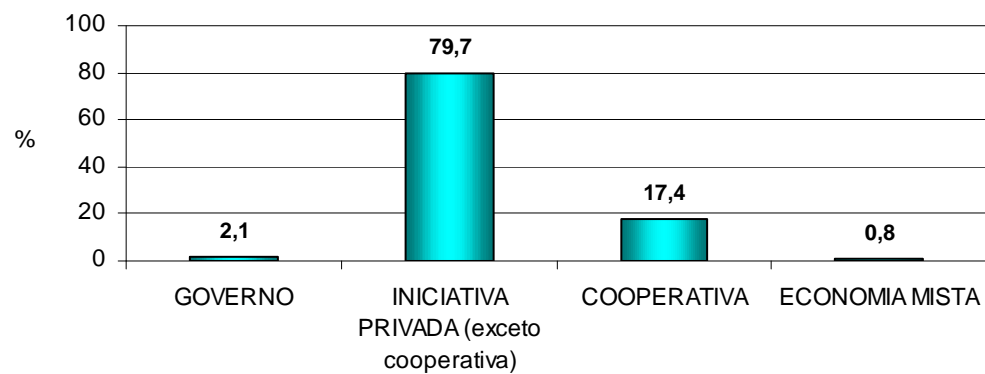

Capacidade de armazenagem instalada, por Região e Brasil
1º semestre 2015

CAPACIDADE ÚTIL (1000 t)

	2ºSEM/ 2014	1ºSEM/ 2015	%
ARMAZÉM CONVENCIONAL	58.785.709 m³	51.701.658 m³	-12,1
ARMAZÉM GRANELEIRO	58.116.245 t	59.720.003 t	+ 2,8
SILOS PARA GRÃOS	65.934.801 t	70.095.011 t	+6,3
TOTAL	159.322.501 t	160.836.009 t	+1,0

EVOLUÇÃO DO Nº DE ESTABELECIMENTOS E DA CAPACIDADE TOTAL INSTALADA

Distribuição percentual dos estabelecimentos, segundo o tipo de propriedade da empresa - Brasil - 1º semestre 2015

Distribuição percentual dos estabelecimentos, segundo o tipo de atividade - Brasil - 1º semestre 2015