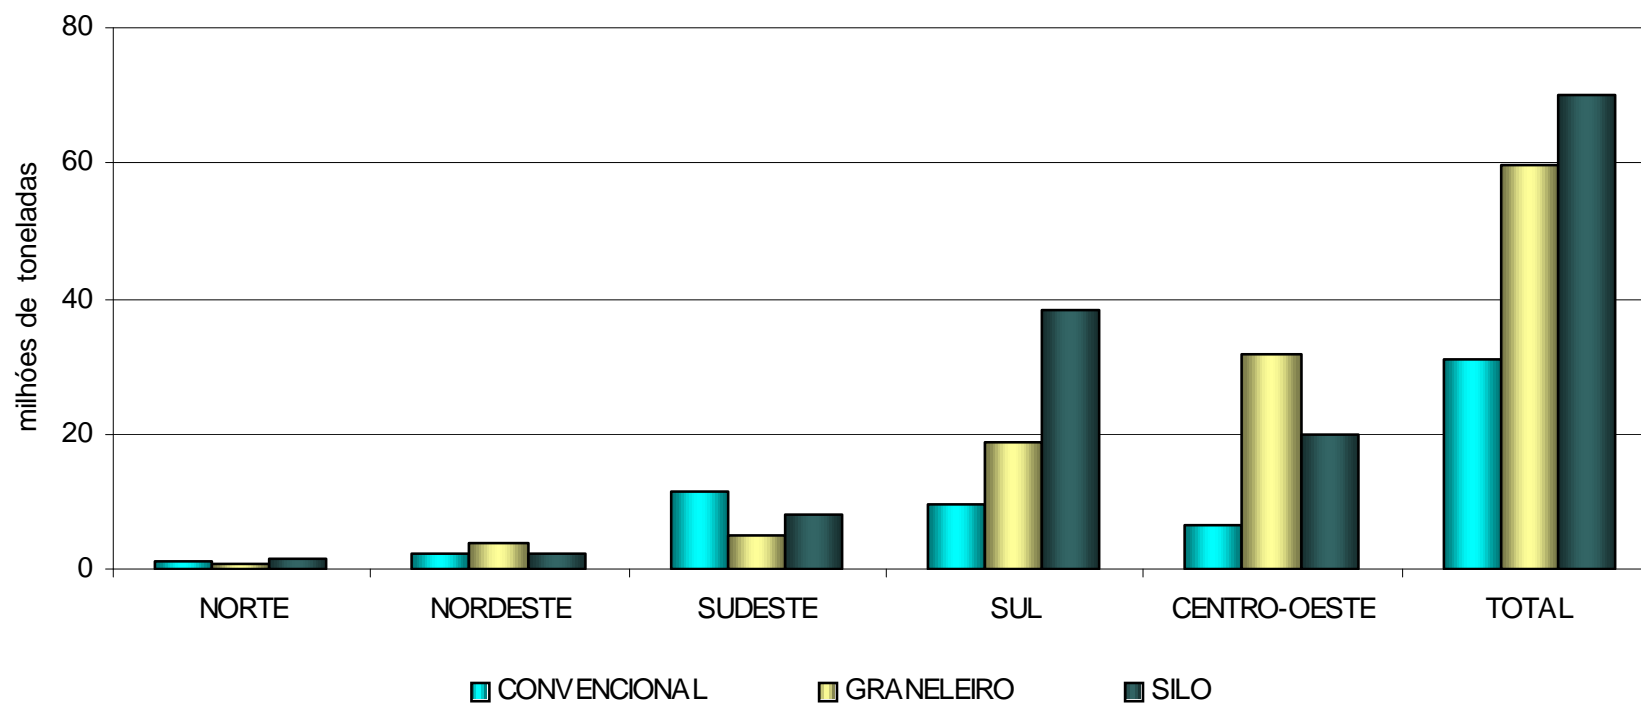

Pesquisa de Estoques

1º semestre de 2015

ESTABELECEMENTOS

ATIVOS 7.858

INATIVOS 1.404

TOTAL 9.262

PESQUISA DE ESTOQUES

ESTABELECEMENTOS

ATIVOS

7.858

ESTABELECEMENTOS

Número de estabelecimentos ativos e respectiva variação, segundo as Grandes Regiões e Brasil - 2º sem 2014 e 1º sem 2015

Capacidade útil total de armazenagem e respectiva variação, por tipo, Brasil - 2º sem 2014 e 1º sem 2015

Capacidade de armazenagem instalada, por Região e Brasil
1º semestre 2015

CAPACIDADE ÚTIL (1000 t)

	2ºSEM/ 2014	1ºSEM/ 2015	%
ARMAZÉM CONVENCIONAL	58.785.709 m³	51.701.658 m³	-12,1
ARMAZÉM GRANELEIRO	58.116.245 t	59.720.003 t	+ 2,8
SILOS PARA GRÃOS	65.934.801 t	70.095.011 t	+6,3
TOTAL	159.322.501 t	160.836.009 t	+1,0