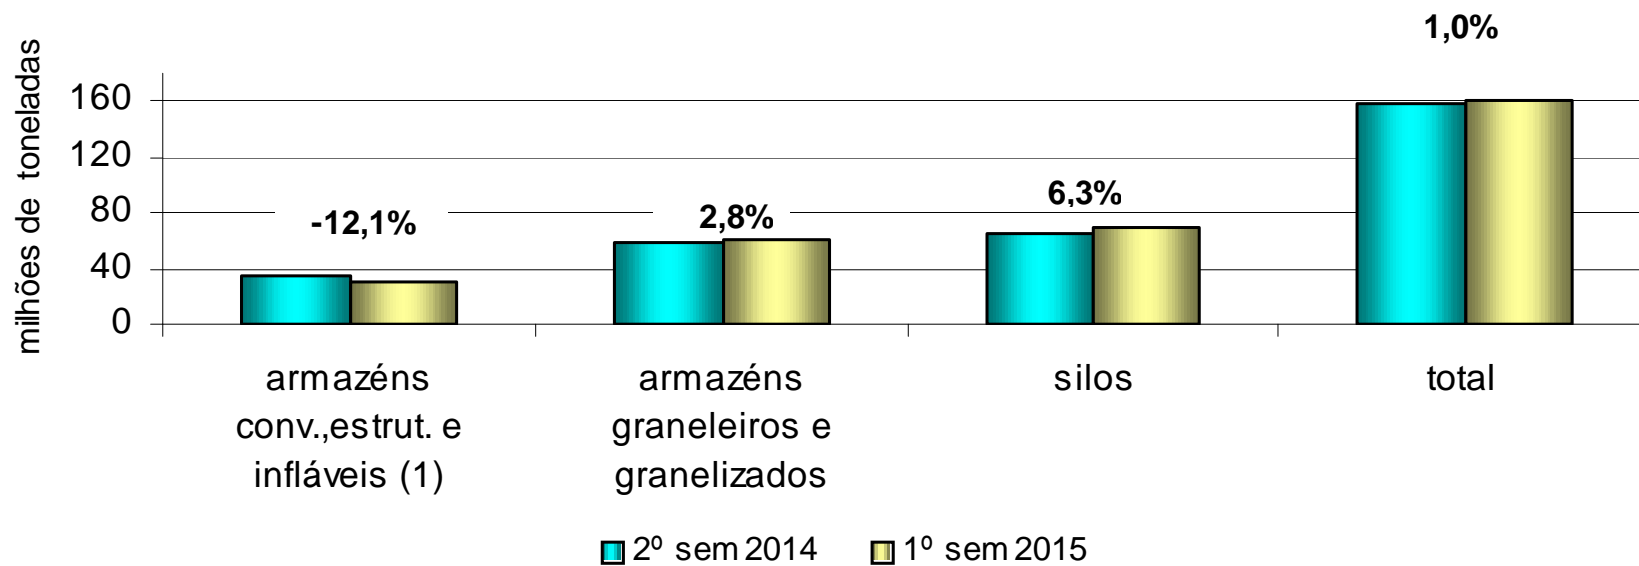

Pesquisa de Estoques

1º semestre de 2015

ESTABELECEMENTOS

ATIVOS 7.858

INATIVOS 1.404

TOTAL 9.262

PESQUISA DE ESTOQUES

ESTABELECEMENTOS

ATIVOS

7.858

ESTABELECEMENTOS

Número de estabelecimentos ativos e respectiva variação, segundo as Grandes Regiões e Brasil - 2º sem 2014 e 1º sem 2015

Capacidade útil total de armazenagem e respectiva variação, por tipo, Brasil - 2º sem 2014 e 1º sem 2015

Capacidade de armazenagem instalada, por Região e Brasil
1º semestre 2015

CAPACIDADE ÚTIL (1000 t)

	2ºSEM/ 2014	1ºSEM/ 2015	%
ARMAZÉM CONVENCIONAL	58.785.709 m³	51.701.658 m³	-12,1
ARMAZÉM GRANELEIRO	58.116.245 t	59.720.003 t	+ 2,8
SILOS PARA GRÃOS	65.934.801 t	70.095.011 t	+6,3
TOTAL	159.322.501 t	160.836.009 t	+1,0