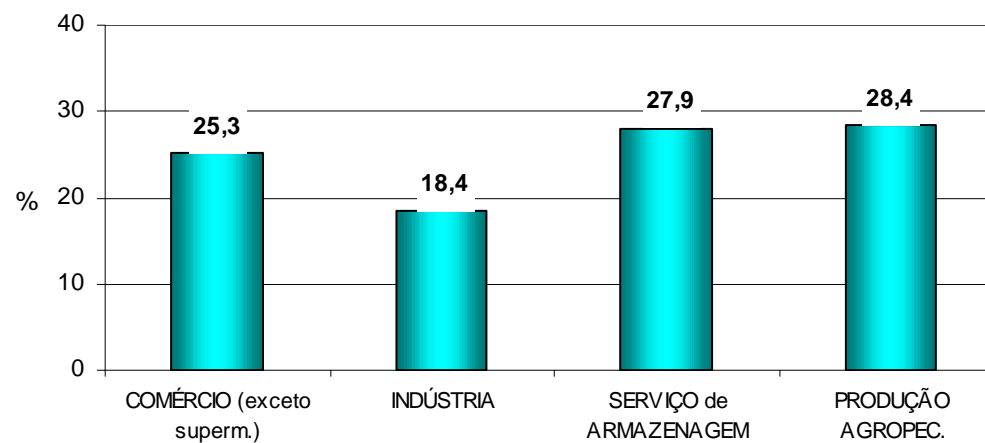

Capacidade de armazenagem instalada, por Região e Brasil
1º semestre 2015

CAPACIDADE ÚTIL (1000 t)

	2ºSEM/ 2014	1ºSEM/ 2015	%
ARMAZÉM CONVENCIONAL	58.785.709 m³	51.701.658 m³	-12,1
ARMAZÉM GRANELEIRO	58.116.245 t	59.720.003 t	+ 2,8
SILOS PARA GRÃOS	65.934.801 t	70.095.011 t	+6,3
TOTAL	159.322.501 t	160.836.009 t	+1,0

EVOLUÇÃO DO Nº DE ESTABELECIMENTOS E DA CAPACIDADE TOTAL INSTALADA

Distribuição percentual dos estabelecimentos, segundo o tipo de propriedade da empresa - Brasil - 1º semestre 2015

Distribuição percentual dos estabelecimentos, segundo o tipo de atividade - Brasil - 1º semestre 2015