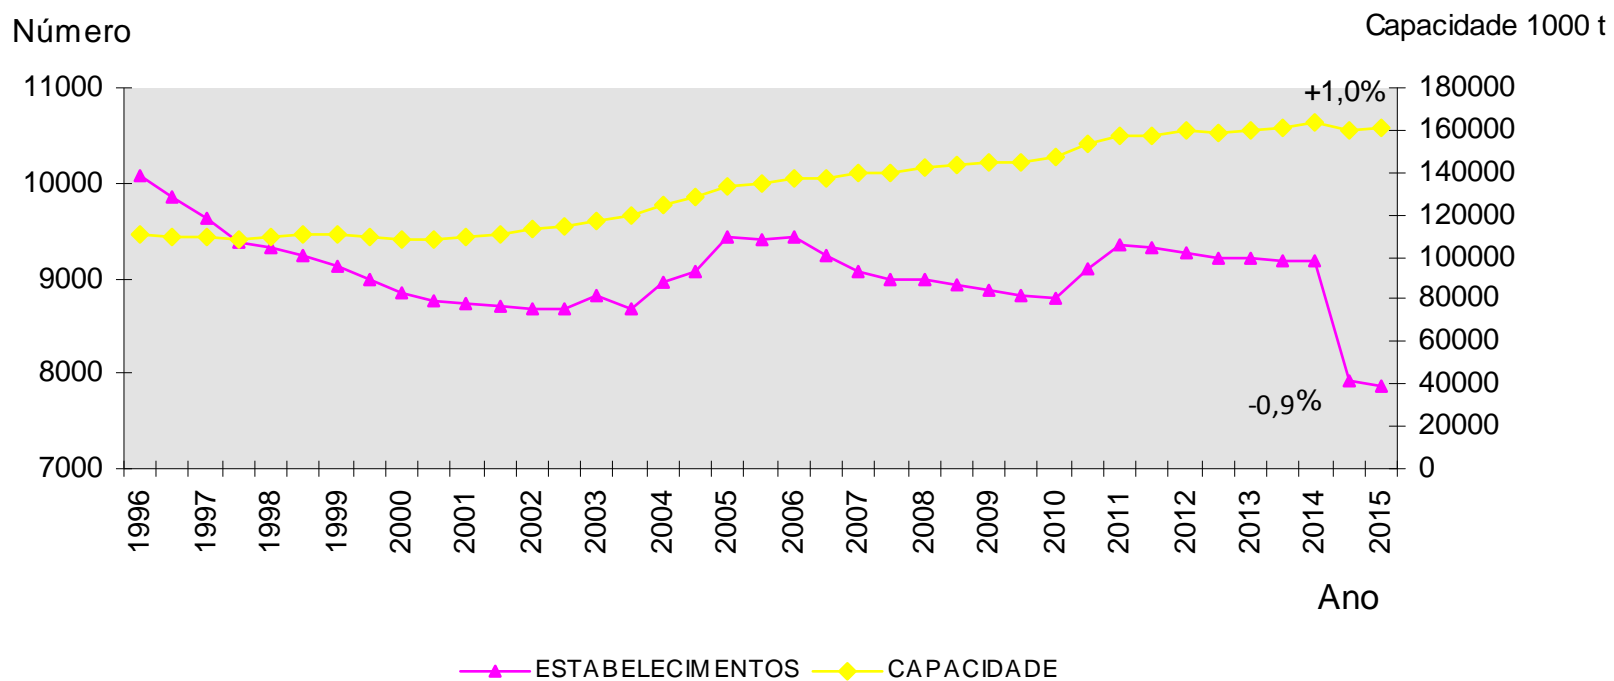

ATIVOS

7.858

ESTABELECEMENTOS

Número de estabelecimentos ativos e respectiva variação, segundo as Grandes Regiões e Brasil - 2º sem 2014 e 1º sem 2015

Capacidade útil total de armazenagem e respectiva variação, por tipo, Brasil - 2º sem 2014 e 1º sem 2015

Capacidade de armazenagem instalada, por Região e Brasil
1º semestre 2015

CAPACIDADE ÚTIL (1000 t)

	2ºSEM/ 2014	1ºSEM/ 2015	%
ARMAZÉM CONVENCIONAL	58.785.709 m³	51.701.658 m³	-12,1
ARMAZÉM GRANELEIRO	58.116.245 t	59.720.003 t	+ 2,8
SILOS PARA GRÃOS	65.934.801 t	70.095.011 t	+6,3
TOTAL	159.322.501 t	160.836.009 t	+1,0

EVOLUÇÃO DO Nº DE ESTABELECIMENTOS E DA CAPACIDADE TOTAL INSTALADA

Distribuição percentual dos estabelecimentos, segundo o tipo de propriedade da empresa - Brasil - 1º semestre 2015

Distribuição percentual dos estabelecimentos, segundo o tipo de atividade - Brasil - 1º semestre 2015