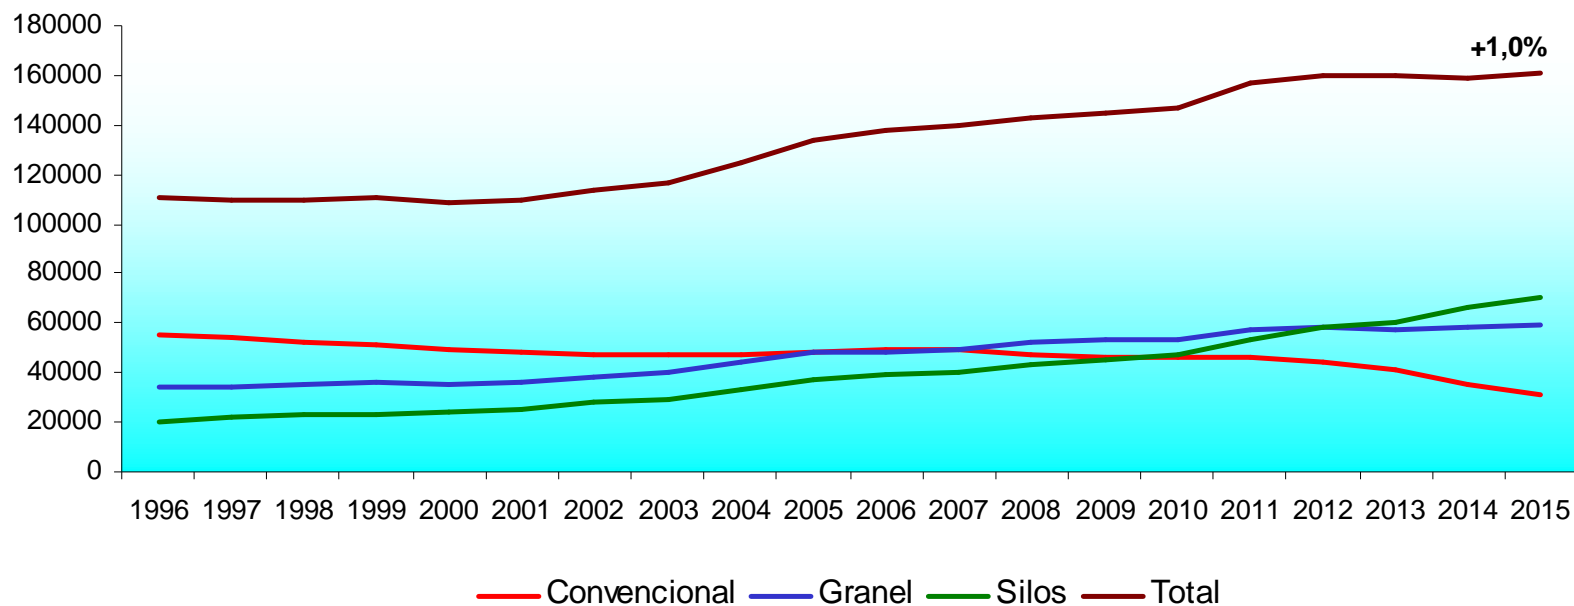

Pesquisa de Estoques

1º semestre de 2015

ESTABELECEMENTOS

ATIVOS 7.858

INATIVOS 1.404

TOTAL 9.262

PESQUISA DE ESTOQUES

ESTABELECEMENTOS

ATIVOS

7.858

ESTABELECEMENTOS

Número de estabelecimentos ativos e respectiva variação, segundo as Grandes Regiões e Brasil - 2º sem 2014 e 1º sem 2015

Capacidade útil total de armazenagem e respectiva variação, por tipo, Brasil - 2º sem 2014 e 1º sem 2015

Capacidade de armazenagem instalada, por Região e Brasil
1º semestre 2015

CAPACIDADE ÚTIL (1000 t)

	2ºSEM/ 2014	1ºSEM/ 2015	%
ARMAZÉM CONVENCIONAL	58.785.709 m³	51.701.658 m³	-12,1
ARMAZÉM GRANELEIRO	58.116.245 t	59.720.003 t	+ 2,8
SILOS PARA GRÃOS	65.934.801 t	70.095.011 t	+6,3
TOTAL	159.322.501 t	160.836.009 t	+1,0