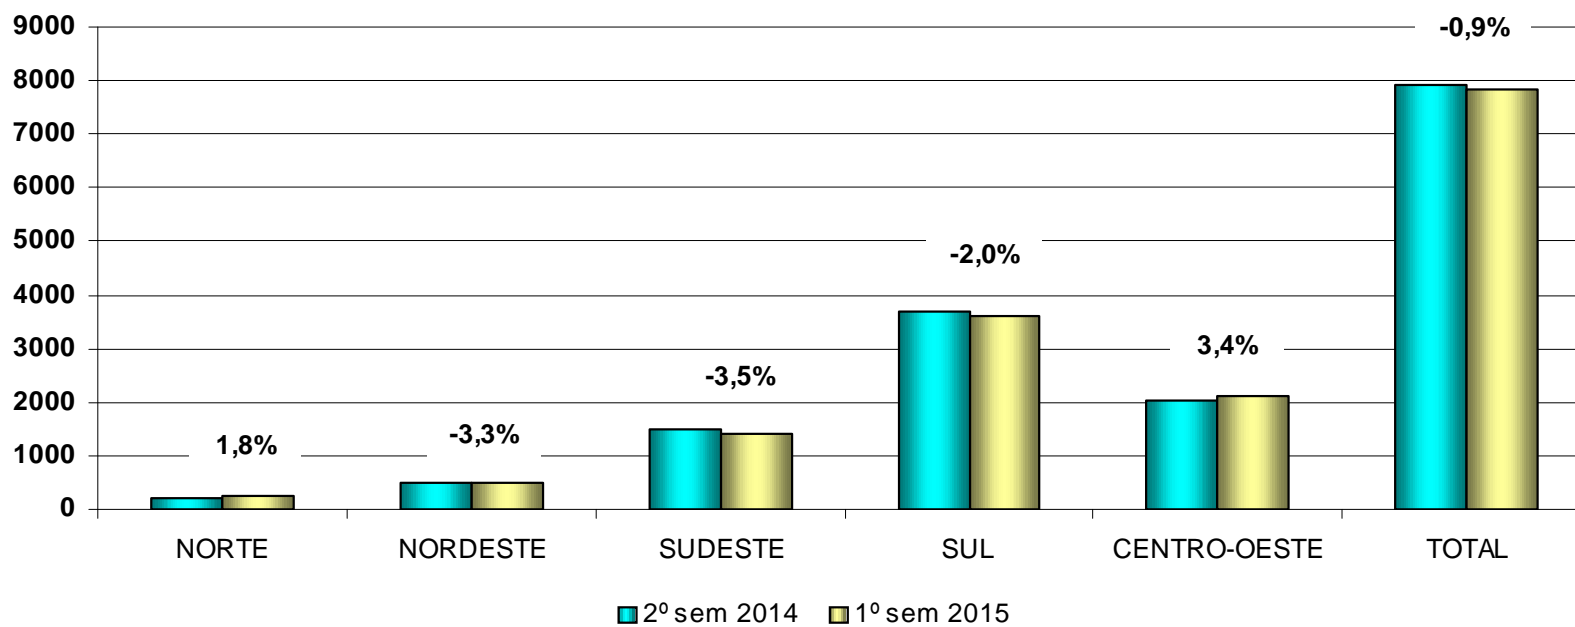

Pesquisa de Estoques

1º semestre de 2015

ESTABELECEMENTOS

ATIVOS 7.858

INATIVOS 1.404

TOTAL 9.262

PESQUISA DE ESTOQUES

ESTABELECEMENTOS

ATIVOS

7.858

ESTABELECEMENTOS

Número de estabelecimentos ativos e respectiva variação, segundo as Grandes Regiões e Brasil - 2º sem 2014 e 1º sem 2015

Capacidade útil total de armazenagem e respectiva variação, por tipo, Brasil - 2º sem 2014 e 1º sem 2015

Capacidade de armazenagem instalada, por Região e Brasil
1º semestre 2015

CAPACIDADE ÚTIL (1000 t)

	2ºSEM/ 2014	1ºSEM/ 2015	%
ARMAZÉM CONVENCIONAL	58.785.709 m³	51.701.658 m³	-12,1
ARMAZÉM GRANELEIRO	58.116.245 t	59.720.003 t	+ 2,8
SILOS PARA GRÃOS	65.934.801 t	70.095.011 t	+6,3
TOTAL	159.322.501 t	160.836.009 t	+1,0