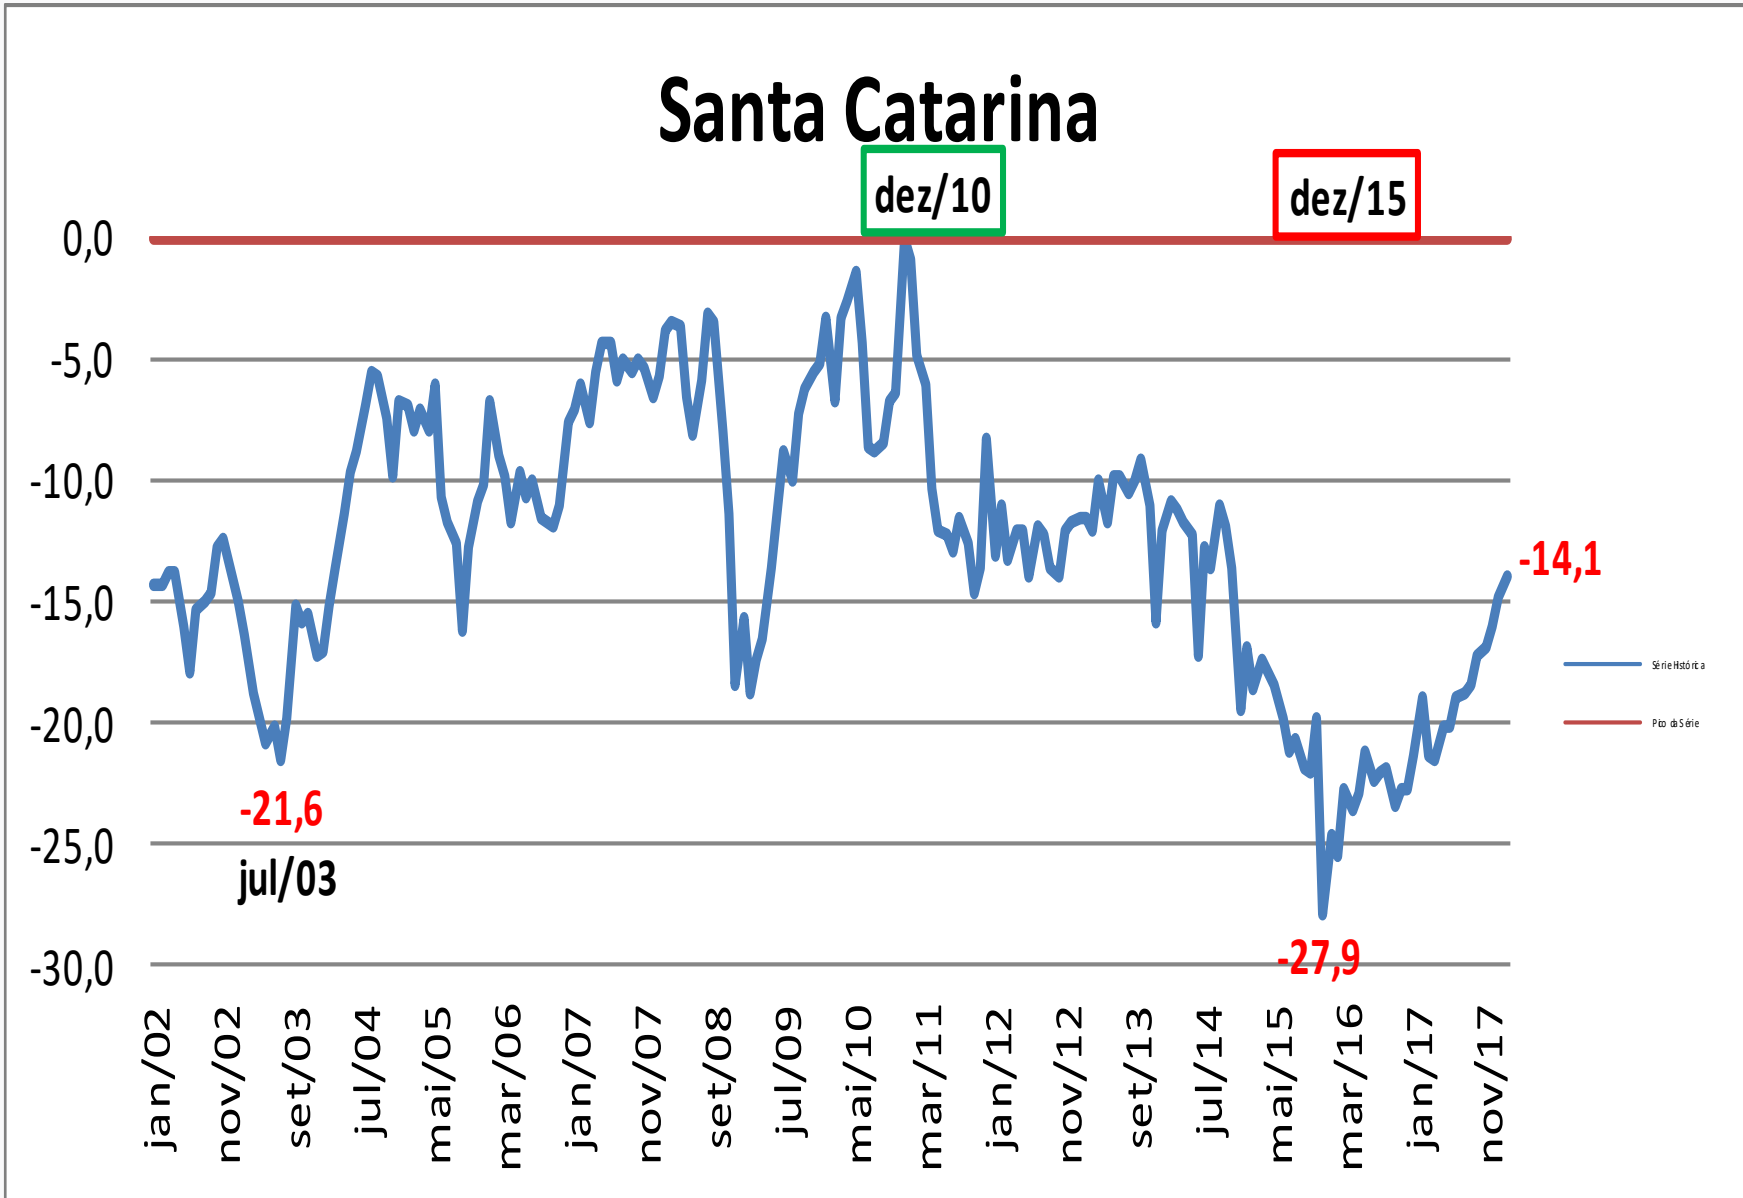

Diretoria de Pesquisas

Coordenação de Indústria

PIM-PF REGIONAL

Resultados de Fevereiro de 2018

RESUMO – Distâncias dos picos históricos

	Brasil	AM	PA	NE	CE	PE	BA	MG	ES	RJ	SP	PR	SC	RS	MT	GO
IBFMáximo	105,0	119,7	142,8	110,4	122,1	110,4	111,3	104,4	116,8	112,4	107,0	117,8	114,3	112,1	121,1	117,3
Max data	mai/11	mar/14	jan/18	fev/14	jan/10	jan/15	jun/13	jul/08	mai/11	fev/11	mar/11	dez/11	dez/10	out/13	fev/16	jul/16
fev/18	0,2	-5,9	-10,9	2,6	-0,7	1,3	0,9	-2,8	-1,1	1,2	-0,5	3,3	0,9	-0,1	-4,4	0,0
IBFfev/18	89,1	89,9	127,3	98,7	95,8	87,8	91,3	84,0	83,3	94,2	85,8	89,5	98,2	89,7	109,7	111,5
Dist. Pico (%)	-15,1	-24,9	-10,9	-10,6	-21,5	-20,5	-18,0	-19,5	-28,7	-16,2	-19,8	-24,0	-14,1	-20,0	-9,4	-4,9
min/max	-26,3	-45,7	-61,6	-27,5	-28,1	-38,8	-39,1	-32,0	-46,1	-25,9	-31,8	-48,4	-27,9	-24,5	-27,5	-49,2
IBFMínimo	77,40	65,00	54,80	80,00	87,80	67,60	67,80	71,00	63,00	83,30	73,00	60,80	82,40	84,60	87,80	59,60
Mín data	jul/03	mai/03	jan/02	nov/03	jul/03	jan/02	nov/03	dez/08	mar/02	mar/16	jul/03	ago/02	dez/15	abr/16	nov/12	jan/02
Dist. Mín (%)	15,1	38,3	132,3	23,4	9,1	29,9	34,7	18,3	32,2	13,1	17,5	47,2	19,2	6,0	24,9	87,1

Série Histórica

Índice de Base Fixa com ajuste sazonal

Paraná

Série Histórica

Índice de Base Fixa com ajuste sazonal

Santa Catarina

Série Histórica

Índice de Base Fixa com ajuste sazonal