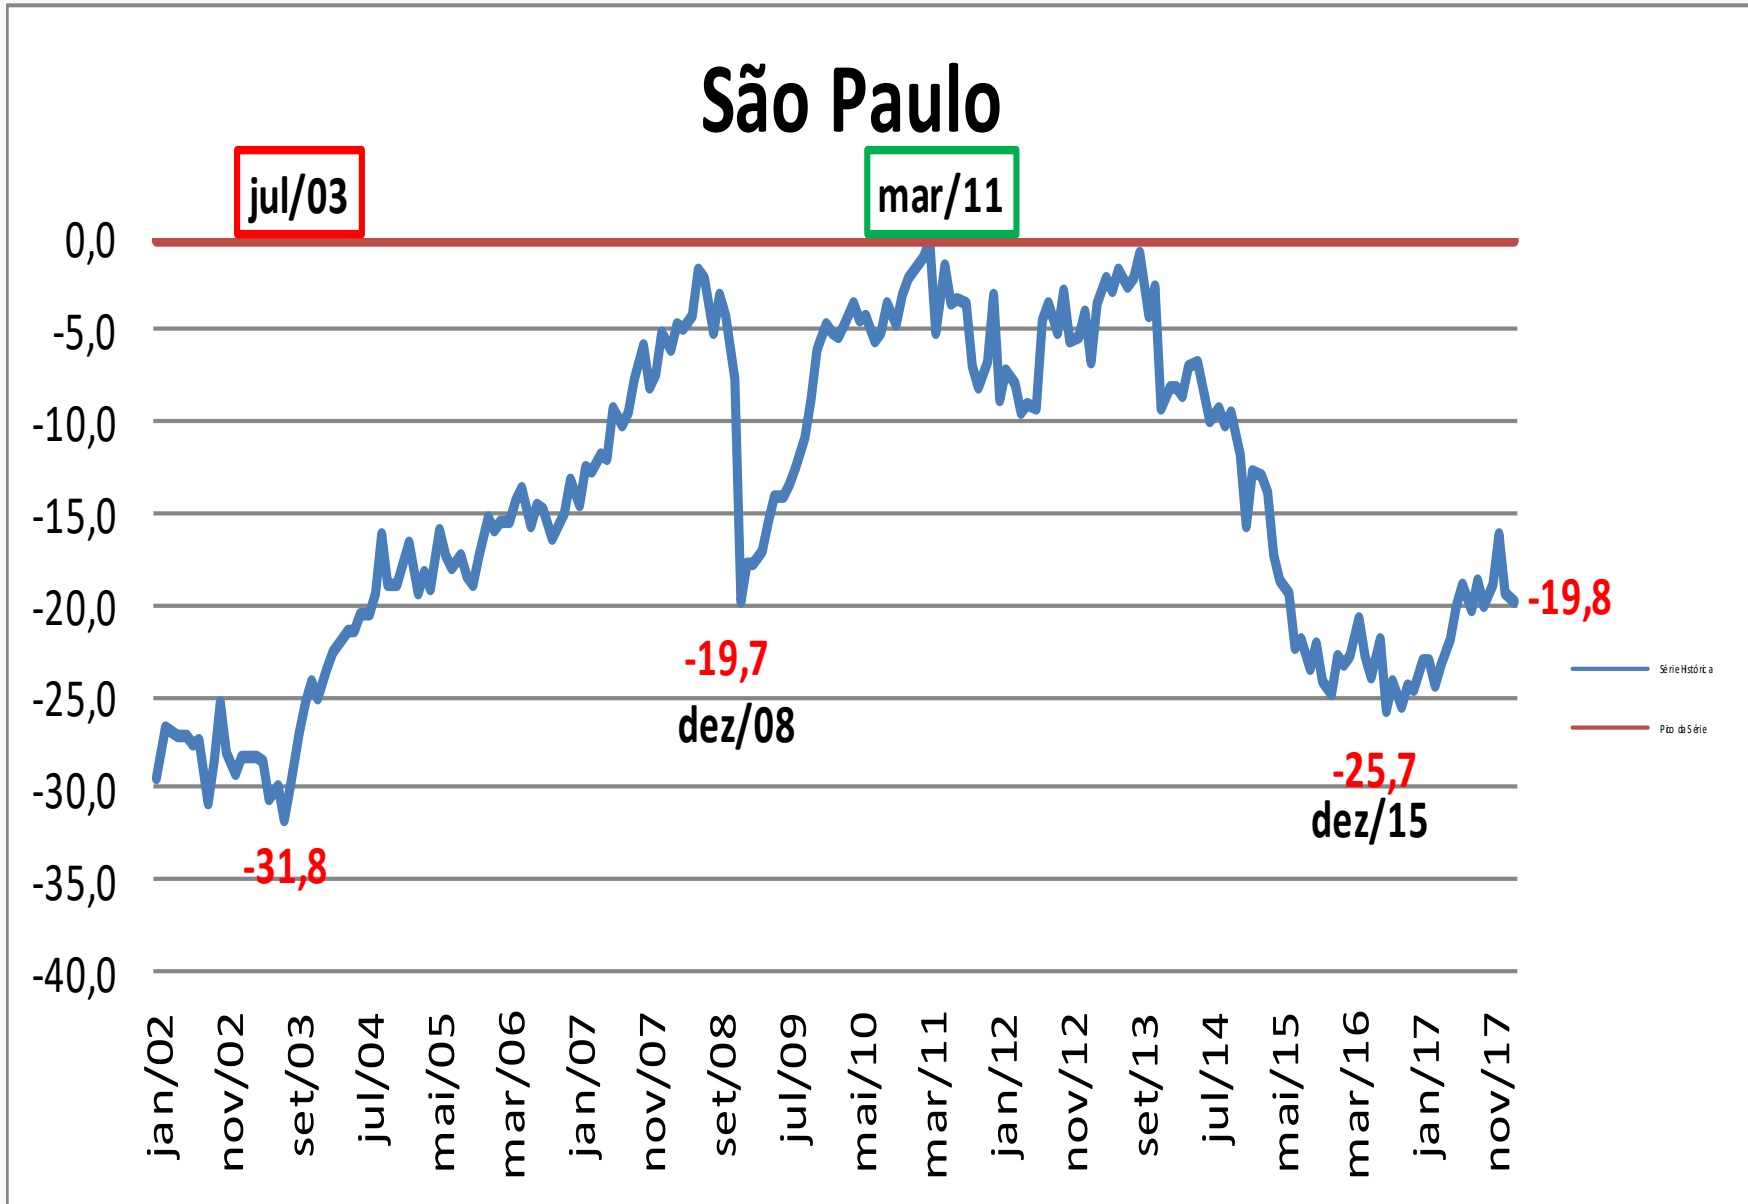

Diretoria de Pesquisas

Coordenação de Indústria

PIM-PF REGIONAL

Resultados de Fevereiro de 2018

RESUMO – Distâncias dos picos históricos

	Brasil	AM	PA	NE	CE	PE	BA	MG	ES	RJ	SP	PR	SC	RS	MT	GO
IBFMáximo	105,0	119,7	142,8	110,4	122,1	110,4	111,3	104,4	116,8	112,4	107,0	117,8	114,3	112,1	121,1	117,3
Max data	mai/11	mar/14	jan/18	fev/14	jan/10	jan/15	jun/13	jul/08	mai/11	fev/11	mar/11	dez/11	dez/10	out/13	fev/16	jul/16
fev/18	0,2	-5,9	-10,9	2,6	-0,7	1,3	0,9	-2,8	-1,1	1,2	-0,5	3,3	0,9	-0,1	-4,4	0,0
IBFfev/18	89,1	89,9	127,3	98,7	95,8	87,8	91,3	84,0	83,3	94,2	85,8	89,5	98,2	89,7	109,7	111,5
Dist. Pico (%)	-15,1	-24,9	-10,9	-10,6	-21,5	-20,5	-18,0	-19,5	-28,7	-16,2	-19,8	-24,0	-14,1	-20,0	-9,4	-4,9
min/max	-26,3	-45,7	-61,6	-27,5	-28,1	-38,8	-39,1	-32,0	-46,1	-25,9	-31,8	-48,4	-27,9	-24,5	-27,5	-49,2
IBFMínimo	77,40	65,00	54,80	80,00	87,80	67,60	67,80	71,00	63,00	83,30	73,00	60,80	82,40	84,60	87,80	59,60
Mín data	jul/03	mai/03	jan/02	nov/03	jul/03	jan/02	nov/03	dez/08	mar/02	mar/16	jul/03	ago/02	dez/15	abr/16	nov/12	jan/02
Dist. Mín (%)	15,1	38,3	132,3	23,4	9,1	29,9	34,7	18,3	32,2	13,1	17,5	47,2	19,2	6,0	24,9	87,1

Pernambuco

Série Histórica

Índice de Base Fixa com ajuste sazonal

Bahia

Série Histórica

Índice de Base Fixa com ajuste sazonal

Minas Gerais

Série Histórica

Índice de Base Fixa com ajuste sazonal

Espírito Santo

Série Histórica

Índice de Base Fixa com ajuste sazonal

Rio de Janeiro

Série Histórica

Índice de Base Fixa com ajuste sazonal

São Paulo