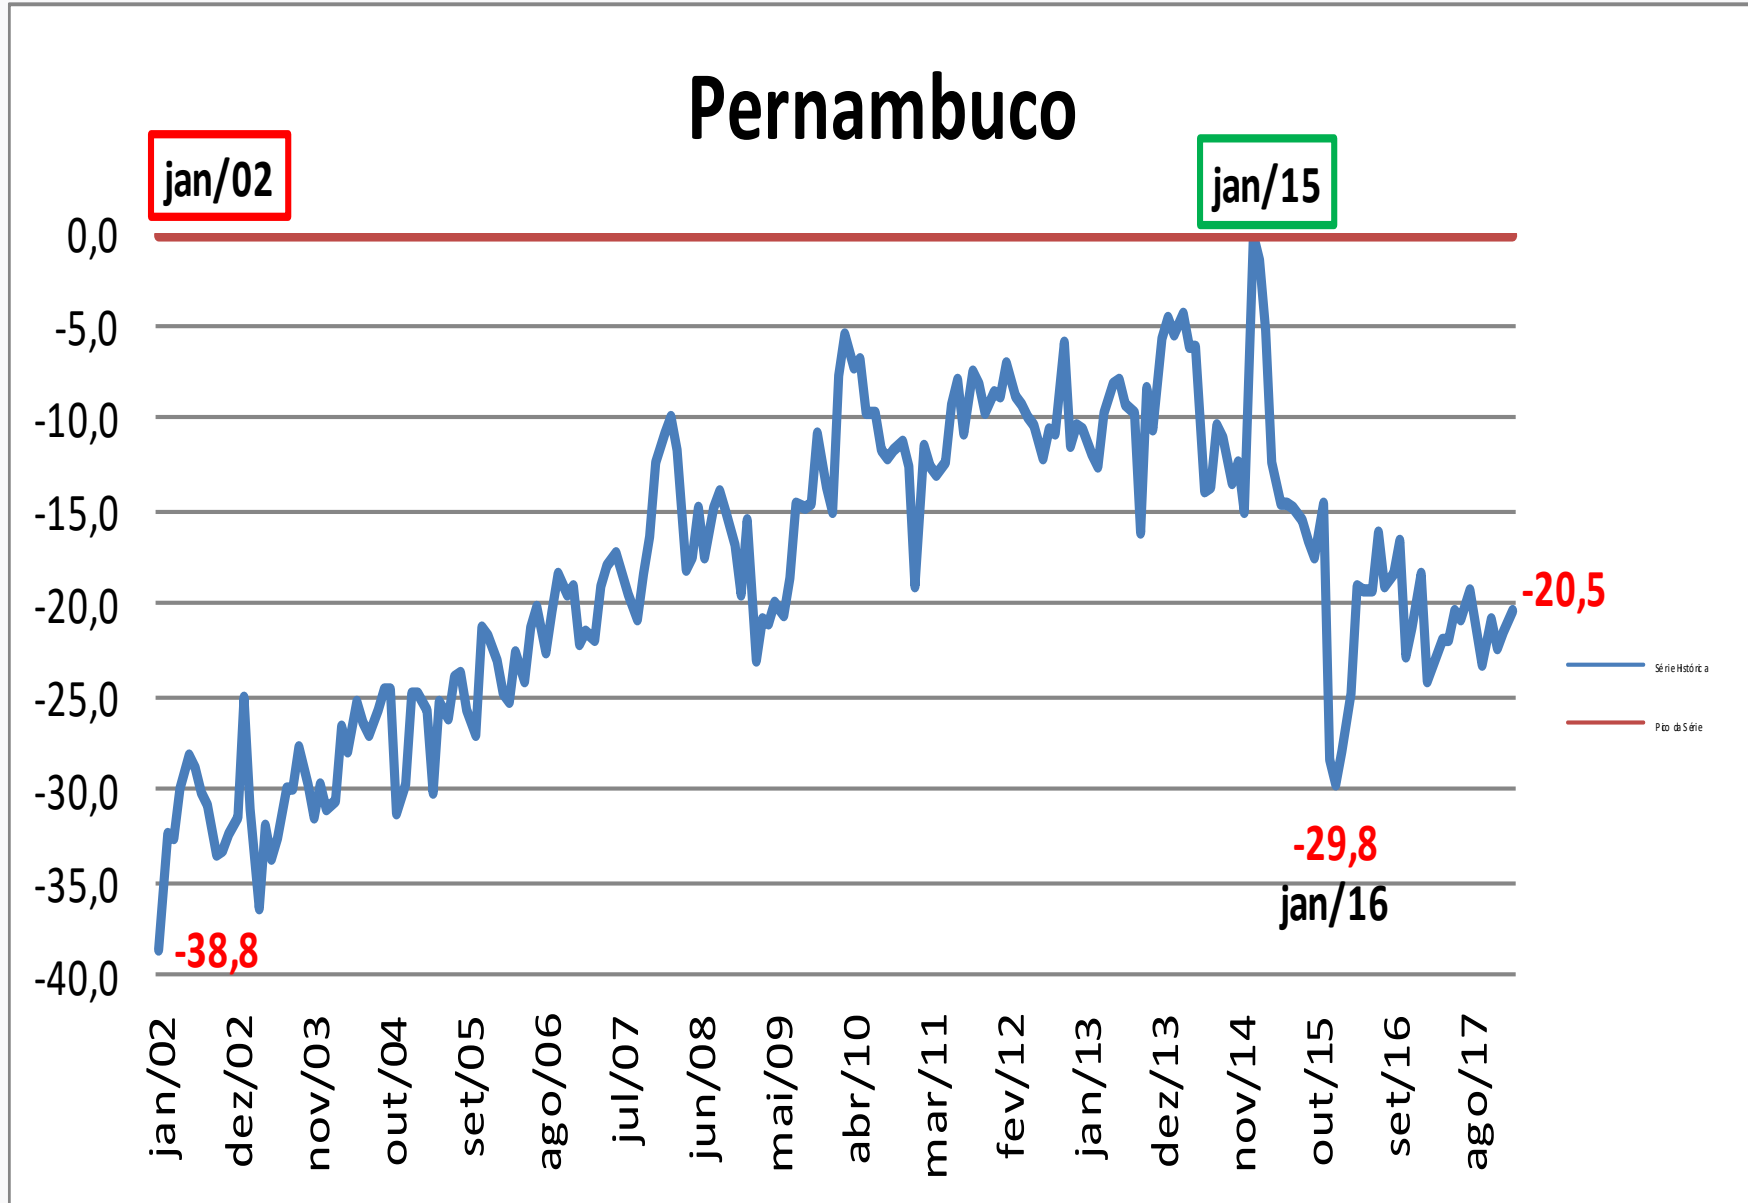

Diretoria de Pesquisas

Coordenação de Indústria

PIM-PF REGIONAL

Resultados de Fevereiro de 2018

RESUMO – Distâncias dos picos históricos

	Brasil	AM	PA	NE	CE	PE	BA	MG	ES	RJ	SP	PR	SC	RS	MT	GO
IBFMáximo	105,0	119,7	142,8	110,4	122,1	110,4	111,3	104,4	116,8	112,4	107,0	117,8	114,3	112,1	121,1	117,3
Max data	mai/11	mar/14	jan/18	fev/14	jan/10	jan/15	jun/13	jul/08	mai/11	fev/11	mar/11	dez/11	dez/10	out/13	fev/16	jul/16
fev/18	0,2	-5,9	-10,9	2,6	-0,7	1,3	0,9	-2,8	-1,1	1,2	-0,5	3,3	0,9	-0,1	-4,4	0,0
IBFfev/18	89,1	89,9	127,3	98,7	95,8	87,8	91,3	84,0	83,3	94,2	85,8	89,5	98,2	89,7	109,7	111,5
Dist. Pico (%)	-15,1	-24,9	-10,9	-10,6	-21,5	-20,5	-18,0	-19,5	-28,7	-16,2	-19,8	-24,0	-14,1	-20,0	-9,4	-4,9
min/max	-26,3	-45,7	-61,6	-27,5	-28,1	-38,8	-39,1	-32,0	-46,1	-25,9	-31,8	-48,4	-27,9	-24,5	-27,5	-49,2
IBFMínimo	77,40	65,00	54,80	80,00	87,80	67,60	67,80	71,00	63,00	83,30	73,00	60,80	82,40	84,60	87,80	59,60
Mín data	jul/03	mai/03	jan/02	nov/03	jul/03	jan/02	nov/03	dez/08	mar/02	mar/16	jul/03	ago/02	dez/15	abr/16	nov/12	jan/02
Dist. Mín (%)	15,1	38,3	132,3	23,4	9,1	29,9	34,7	18,3	32,2	13,1	17,5	47,2	19,2	6,0	24,9	87,1

Série Histórica

Índice de Base Fixa com ajuste sazonal

Nordeste

Série Histórica

Índice de Base Fixa com ajuste sazonal

Ceará

Série Histórica

Índice de Base Fixa com ajuste sazonal

Pernambuco

Série Histórica

Índice de Base Fixa com ajuste sazonal

Bahia

Série Histórica

Índice de Base Fixa com ajuste sazonal

Minas Gerais

Série Histórica