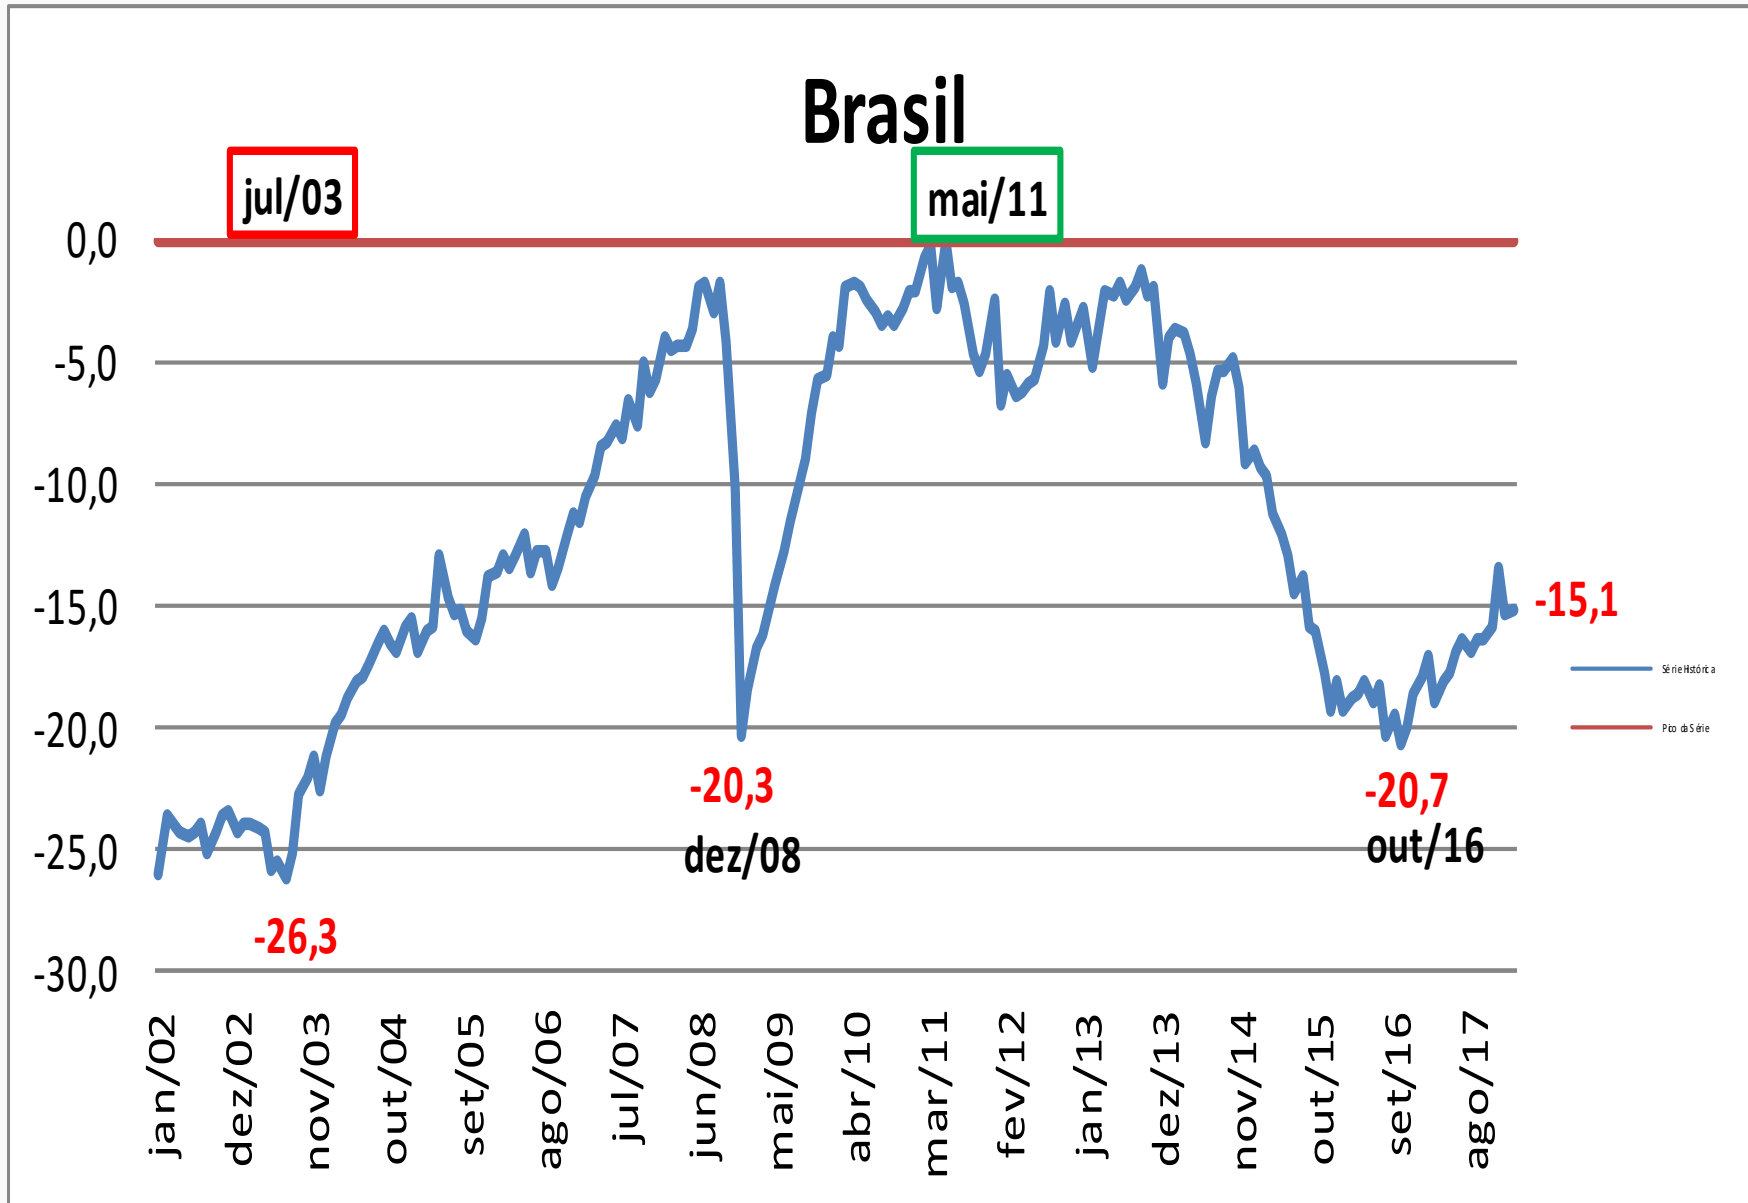

Diretoria de Pesquisas

Coordenação de Indústria

PIM-PF REGIONAL

Resultados de Fevereiro de 2018

RESUMO – Distâncias dos picos históricos

	Brasil	AM	PA	NE	CE	PE	BA	MG	ES	RJ	SP	PR	SC	RS	MT	GO
IBFMáximo	105,0	119,7	142,8	110,4	122,1	110,4	111,3	104,4	116,8	112,4	107,0	117,8	114,3	112,1	121,1	117,3
Max data	mai/11	mar/14	jan/18	fev/14	jan/10	jan/15	jun/13	jul/08	mai/11	fev/11	mar/11	dez/11	dez/10	out/13	fev/16	jul/16
fev/18	0,2	-5,9	-10,9	2,6	-0,7	1,3	0,9	-2,8	-1,1	1,2	-0,5	3,3	0,9	-0,1	-4,4	0,0
IBFfev/18	89,1	89,9	127,3	98,7	95,8	87,8	91,3	84,0	83,3	94,2	85,8	89,5	98,2	89,7	109,7	111,5
Dist. Pico (%)	-15,1	-24,9	-10,9	-10,6	-21,5	-20,5	-18,0	-19,5	-28,7	-16,2	-19,8	-24,0	-14,1	-20,0	-9,4	-4,9
min/max	-26,3	-45,7	-61,6	-27,5	-28,1	-38,8	-39,1	-32,0	-46,1	-25,9	-31,8	-48,4	-27,9	-24,5	-27,5	-49,2
IBFMínimo	77,40	65,00	54,80	80,00	87,80	67,60	67,80	71,00	63,00	83,30	73,00	60,80	82,40	84,60	87,80	59,60
Mín data	jul/03	mai/03	jan/02	nov/03	jul/03	jan/02	nov/03	dez/08	mar/02	mar/16	jul/03	ago/02	dez/15	abr/16	nov/12	jan/02
Dist. Mín (%)	15,1	38,3	132,3	23,4	9,1	29,9	34,7	18,3	32,2	13,1	17,5	47,2	19,2	6,0	24,9	87,1

Série Histórica

Índice de Base Fixa com ajuste sazonal

Série Histórica

Índice de Base Fixa com ajuste sazonal

Amazonas

Série Histórica

Índice de Base Fixa com ajuste sazonal

Pará

Série Histórica

Índice de Base Fixa com ajuste sazonal

Nordeste

Série Histórica

Índice de Base Fixa com ajuste sazonal

Ceará

Série Histórica

Índice de Base Fixa com ajuste sazonal