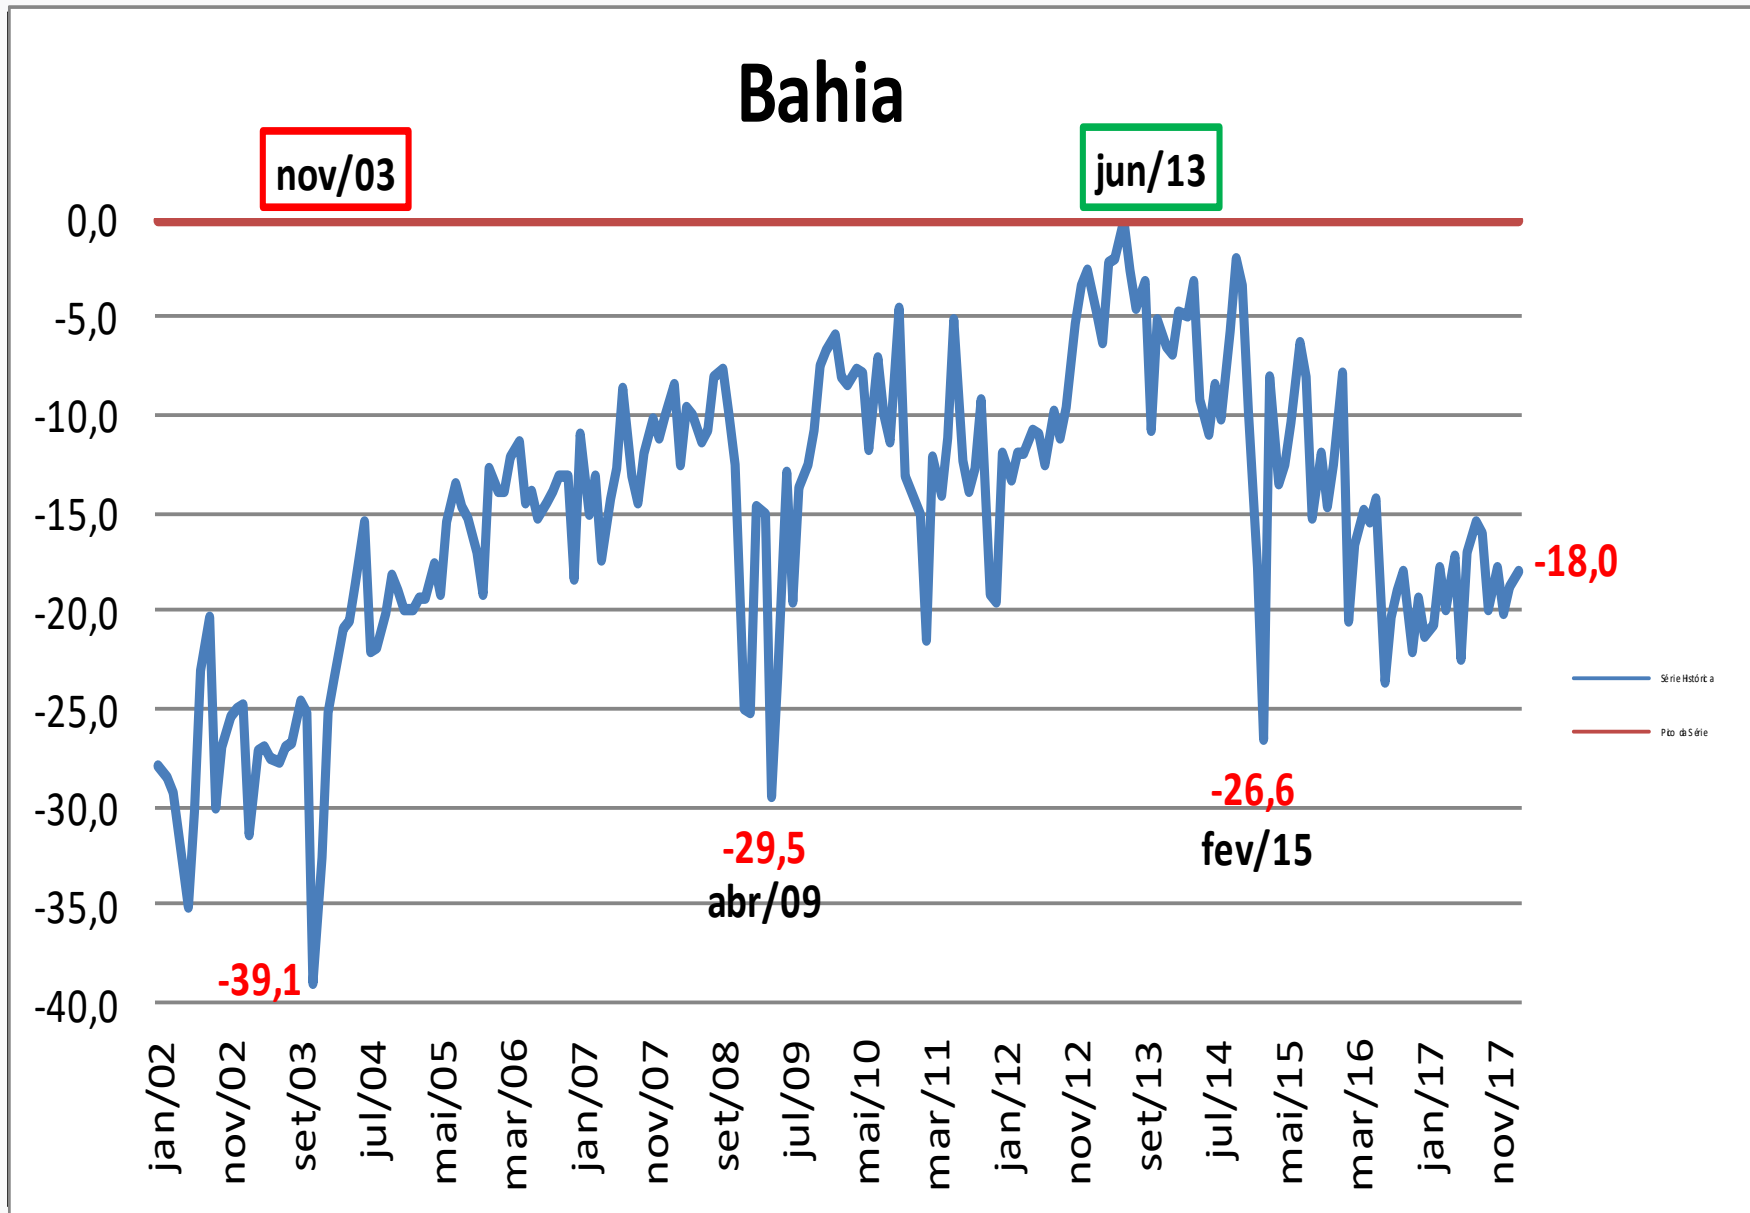

Diretoria de Pesquisas

Coordenação de Indústria

PIM-PF REGIONAL

Resultados de Fevereiro de 2018

RESUMO – Distâncias dos picos históricos

	Brasil	AM	PA	NE	CE	PE	BA	MG	ES	RJ	SP	PR	SC	RS	MT	GO
IBFMáximo	105,0	119,7	142,8	110,4	122,1	110,4	111,3	104,4	116,8	112,4	107,0	117,8	114,3	112,1	121,1	117,3
Max data	mai/11	mar/14	jan/18	fev/14	jan/10	jan/15	jun/13	jul/08	mai/11	fev/11	mar/11	dez/11	dez/10	out/13	fev/16	jul/16
fev/18	0,2	-5,9	-10,9	2,6	-0,7	1,3	0,9	-2,8	-1,1	1,2	-0,5	3,3	0,9	-0,1	-4,4	0,0
IBFfev/18	89,1	89,9	127,3	98,7	95,8	87,8	91,3	84,0	83,3	94,2	85,8	89,5	98,2	89,7	109,7	111,5
Dist. Pico (%)	-15,1	-24,9	-10,9	-10,6	-21,5	-20,5	-18,0	-19,5	-28,7	-16,2	-19,8	-24,0	-14,1	-20,0	-9,4	-4,9
min/max	-26,3	-45,7	-61,6	-27,5	-28,1	-38,8	-39,1	-32,0	-46,1	-25,9	-31,8	-48,4	-27,9	-24,5	-27,5	-49,2
IBFMínimo	77,40	65,00	54,80	80,00	87,80	67,60	67,80	71,00	63,00	83,30	73,00	60,80	82,40	84,60	87,80	59,60
Mín data	jul/03	mai/03	jan/02	nov/03	jul/03	jan/02	nov/03	dez/08	mar/02	mar/16	jul/03	ago/02	dez/15	abr/16	nov/12	jan/02
Dist. Mín (%)	15,1	38,3	132,3	23,4	9,1	29,9	34,7	18,3	32,2	13,1	17,5	47,2	19,2	6,0	24,9	87,1

Série Histórica

Índice de Base Fixa com ajuste sazonal

Nordeste

Série Histórica

Índice de Base Fixa com ajuste sazonal

Ceará

Série Histórica

Índice de Base Fixa com ajuste sazonal

Pernambuco

Série Histórica

Índice de Base Fixa com ajuste sazonal

Bahia

Série Histórica

Índice de Base Fixa com ajuste sazonal

Minas Gerais

Série Histórica