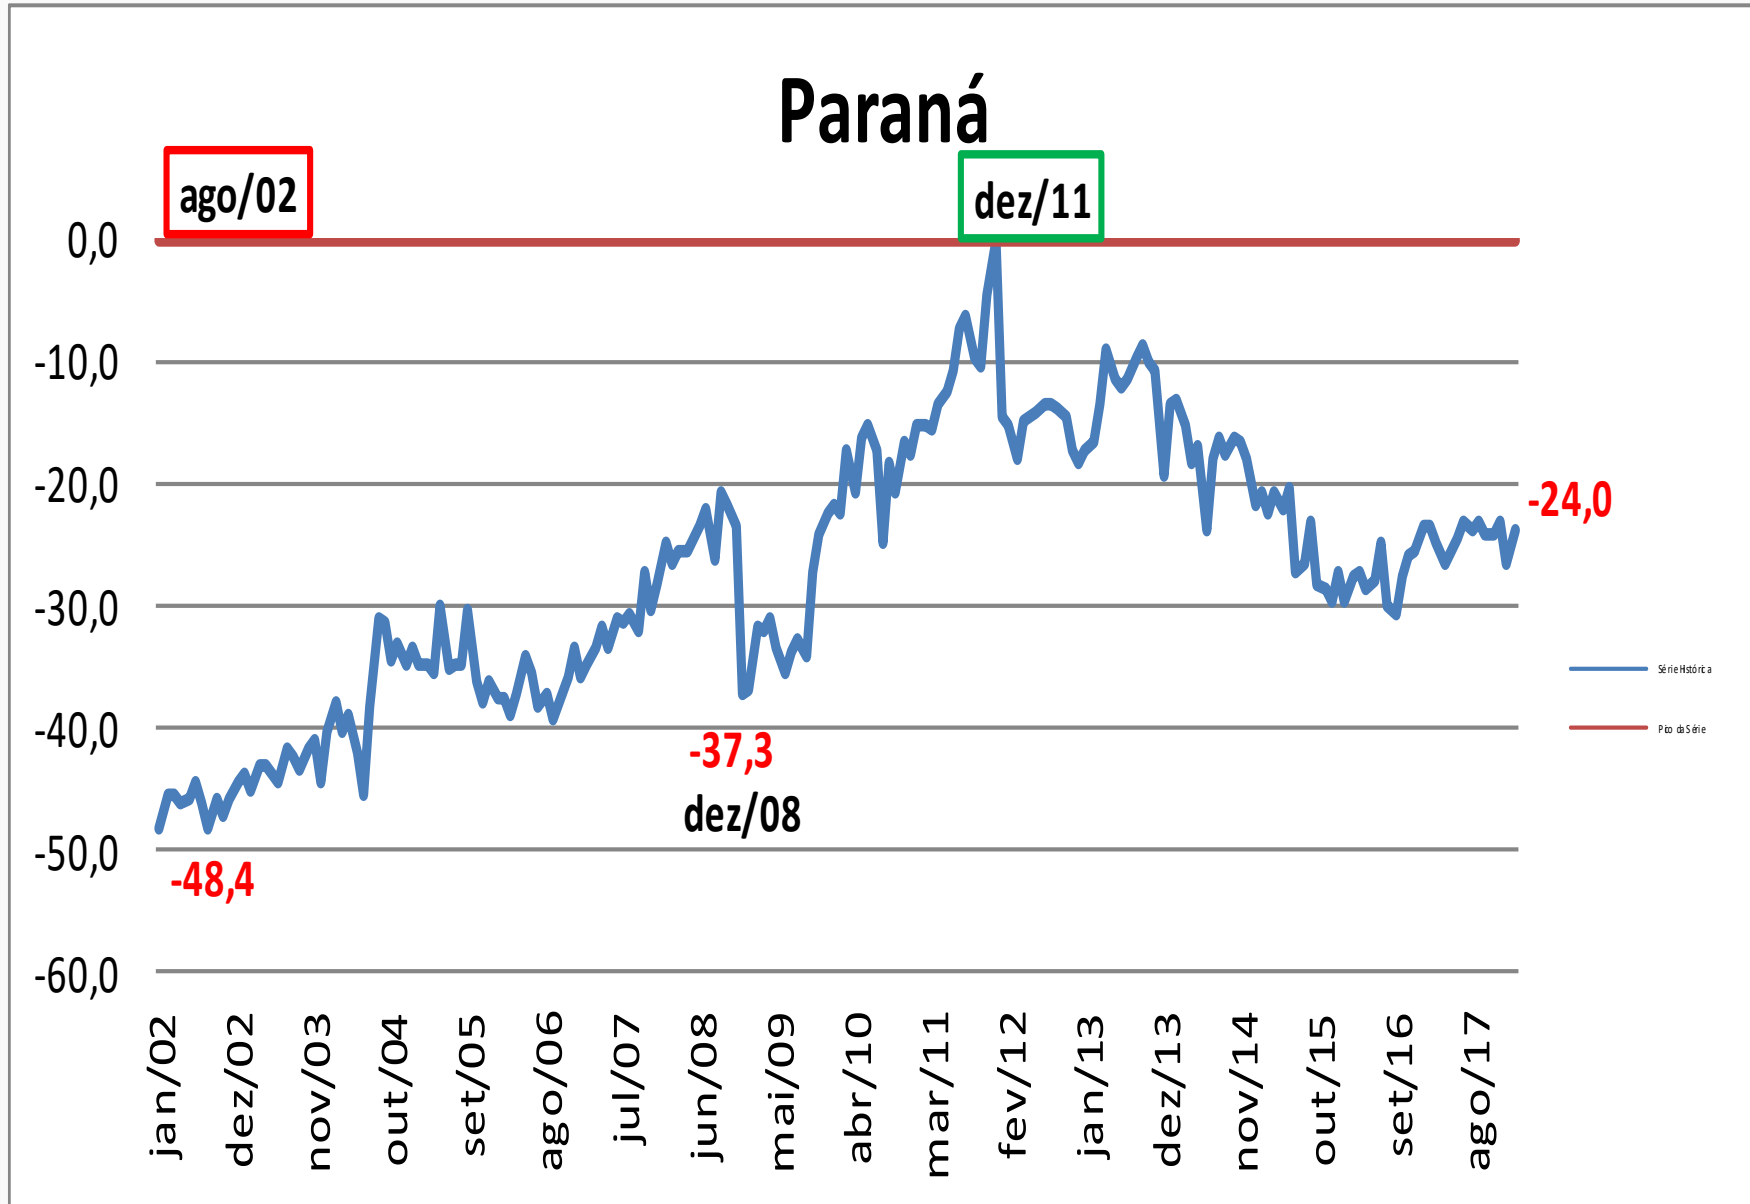

Série Histórica

Índice de Base Fixa com ajuste sazonal

Paraná