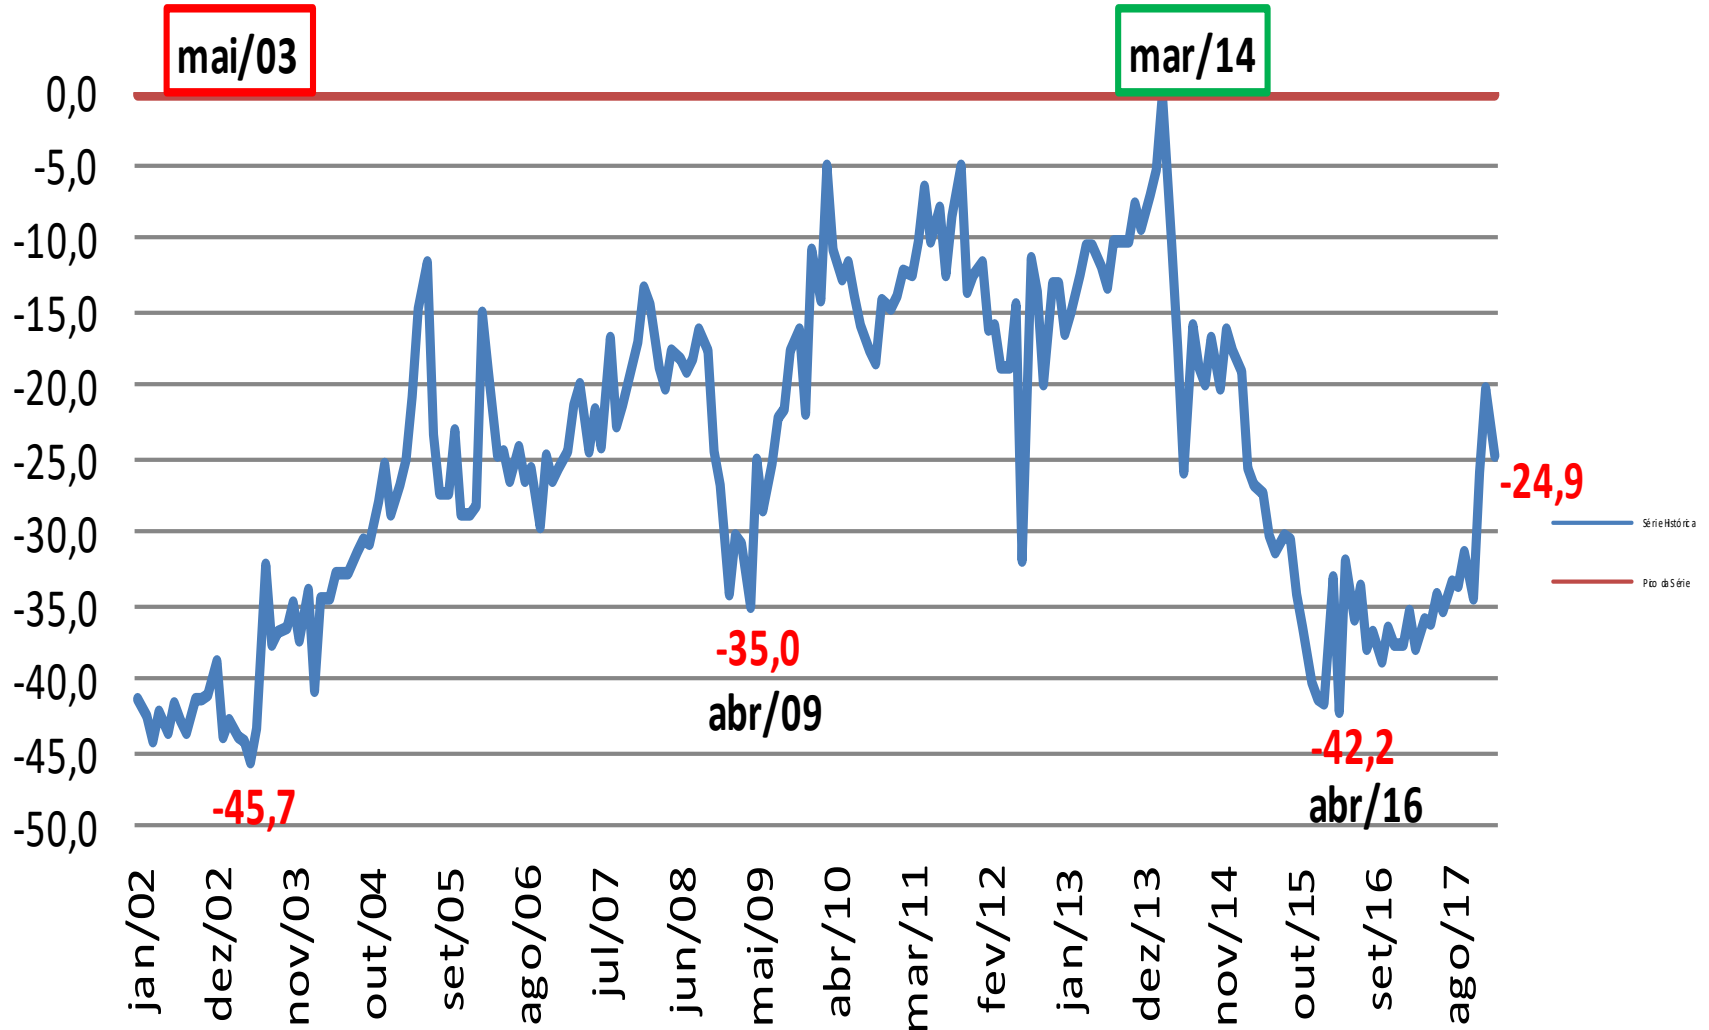

Diretoria de Pesquisas

Coordenação de Indústria

PIM-PF REGIONAL

Resultados de Fevereiro de 2018

RESUMO – Distâncias dos picos históricos

	Brasil	AM	PA	NE	CE	PE	BA	MG	ES	RJ	SP	PR	SC	RS	MT	GO
IBFMáximo	105,0	119,7	142,8	110,4	122,1	110,4	111,3	104,4	116,8	112,4	107,0	117,8	114,3	112,1	121,1	117,3
Max data	mai/11	mar/14	jan/18	fev/14	jan/10	jan/15	jun/13	jul/08	mai/11	fev/11	mar/11	dez/11	dez/10	out/13	fev/16	jul/16
fev/18	0,2	-5,9	-10,9	2,6	-0,7	1,3	0,9	-2,8	-1,1	1,2	-0,5	3,3	0,9	-0,1	-4,4	0,0
IBFfev/18	89,1	89,9	127,3	98,7	95,8	87,8	91,3	84,0	83,3	94,2	85,8	89,5	98,2	89,7	109,7	111,5
Dist. Pico (%)	-15,1	-24,9	-10,9	-10,6	-21,5	-20,5	-18,0	-19,5	-28,7	-16,2	-19,8	-24,0	-14,1	-20,0	-9,4	-4,9
min/max	-26,3	-45,7	-61,6	-27,5	-28,1	-38,8	-39,1	-32,0	-46,1	-25,9	-31,8	-48,4	-27,9	-24,5	-27,5	-49,2
IBFMínimo	77,40	65,00	54,80	80,00	87,80	67,60	67,80	71,00	63,00	83,30	73,00	60,80	82,40	84,60	87,80	59,60
Mín data	jul/03	mai/03	jan/02	nov/03	jul/03	jan/02	nov/03	dez/08	mar/02	mar/16	jul/03	ago/02	dez/15	abr/16	nov/12	jan/02
Dist. Mín (%)	15,1	38,3	132,3	23,4	9,1	29,9	34,7	18,3	32,2	13,1	17,5	47,2	19,2	6,0	24,9	87,1

Série Histórica

Índice de Base Fixa com ajuste sazonal

Série Histórica

Índice de Base Fixa com ajuste sazonal

Amazonas

Série Histórica

Índice de Base Fixa com ajuste sazonal

Pará

Série Histórica

Índice de Base Fixa com ajuste sazonal

Nordeste

Série Histórica

Índice de Base Fixa com ajuste sazonal

Ceará

Série Histórica

Índice de Base Fixa com ajuste sazonal