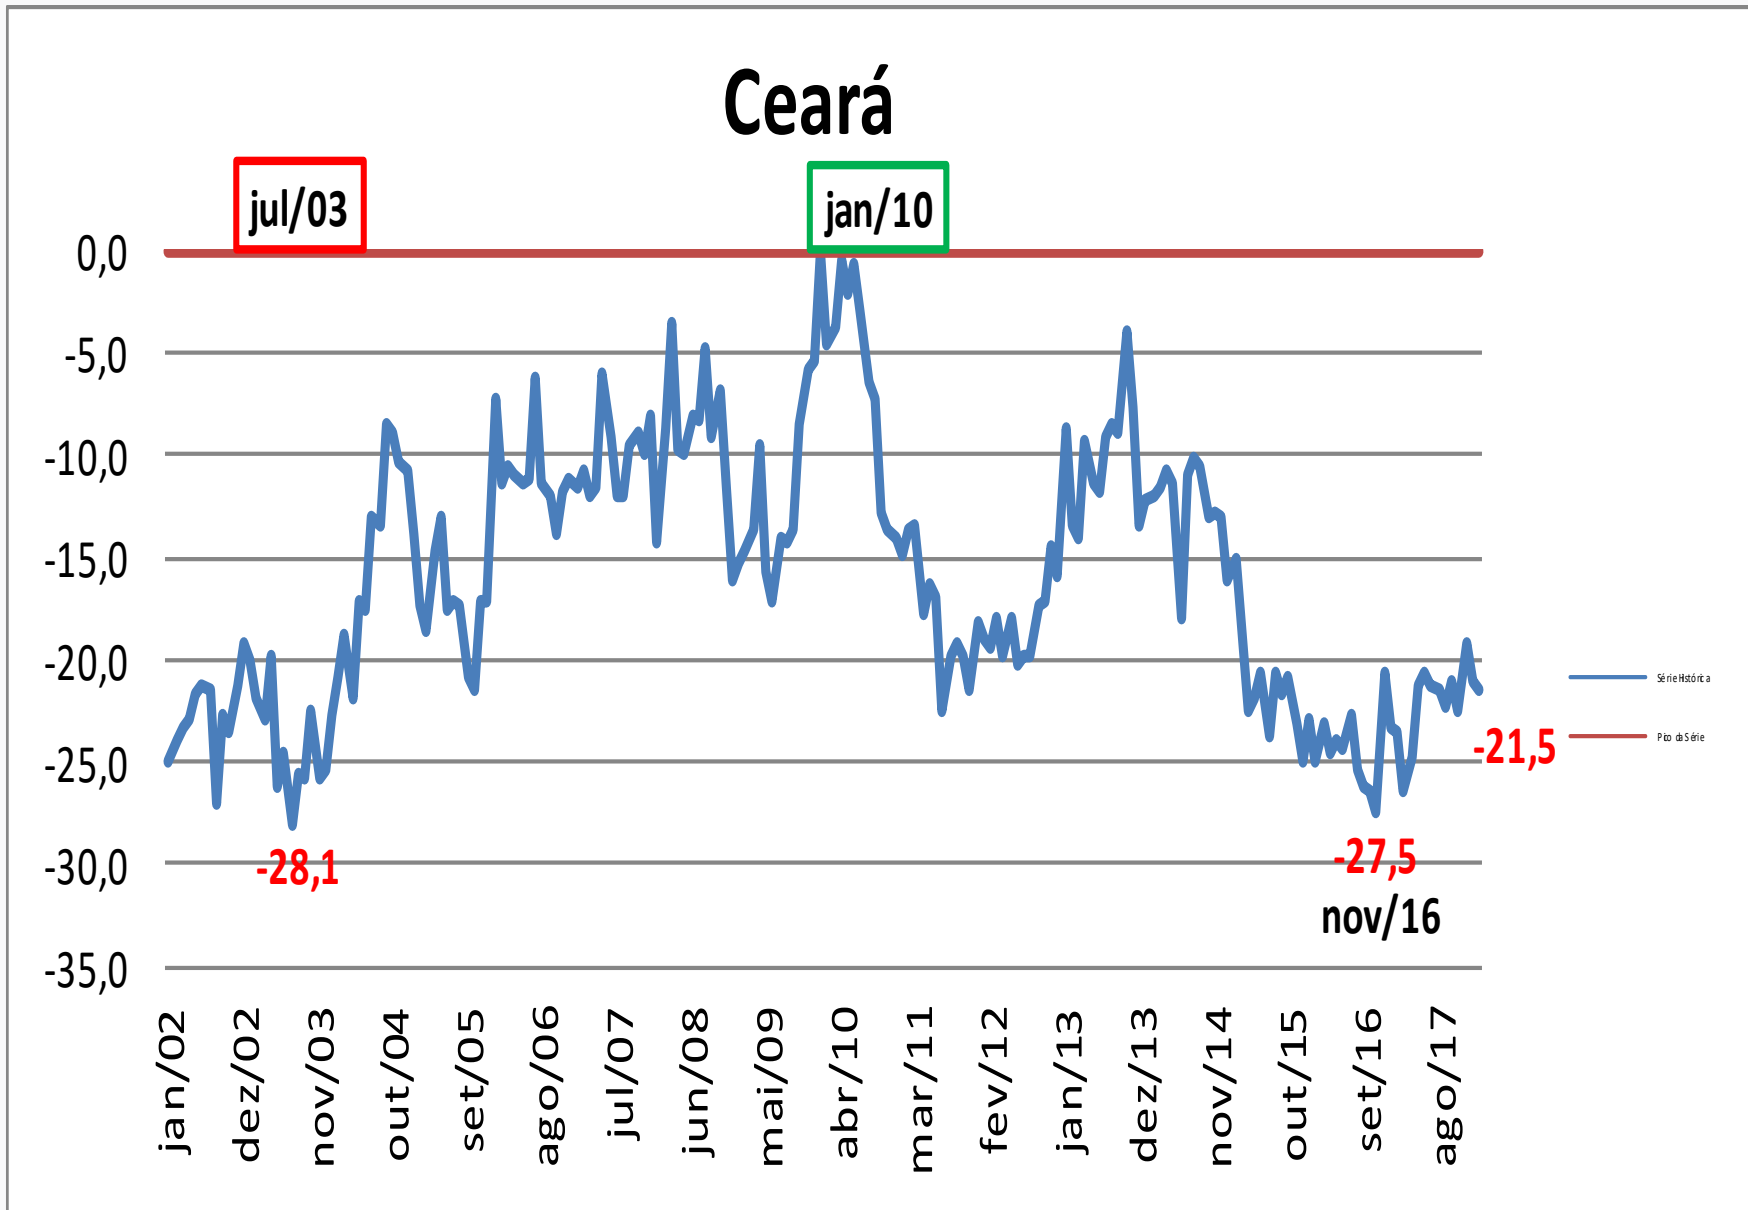

Diretoria de Pesquisas

Coordenação de Indústria

PIM-PF REGIONAL

Resultados de Fevereiro de 2018

RESUMO – Distâncias dos picos históricos

	Brasil	AM	PA	NE	CE	PE	BA	MG	ES	RJ	SP	PR	SC	RS	MT	GO
IBFMáximo	105,0	119,7	142,8	110,4	122,1	110,4	111,3	104,4	116,8	112,4	107,0	117,8	114,3	112,1	121,1	117,3
Max data	mai/11	mar/14	jan/18	fev/14	jan/10	jan/15	jun/13	jul/08	mai/11	fev/11	mar/11	dez/11	dez/10	out/13	fev/16	jul/16
fev/18	0,2	-5,9	-10,9	2,6	-0,7	1,3	0,9	-2,8	-1,1	1,2	-0,5	3,3	0,9	-0,1	-4,4	0,0
IBFfev/18	89,1	89,9	127,3	98,7	95,8	87,8	91,3	84,0	83,3	94,2	85,8	89,5	98,2	89,7	109,7	111,5
Dist. Pico (%)	-15,1	-24,9	-10,9	-10,6	-21,5	-20,5	-18,0	-19,5	-28,7	-16,2	-19,8	-24,0	-14,1	-20,0	-9,4	-4,9
min/max	-26,3	-45,7	-61,6	-27,5	-28,1	-38,8	-39,1	-32,0	-46,1	-25,9	-31,8	-48,4	-27,9	-24,5	-27,5	-49,2
IBFMínimo	77,40	65,00	54,80	80,00	87,80	67,60	67,80	71,00	63,00	83,30	73,00	60,80	82,40	84,60	87,80	59,60
Mín data	jul/03	mai/03	jan/02	nov/03	jul/03	jan/02	nov/03	dez/08	mar/02	mar/16	jul/03	ago/02	dez/15	abr/16	nov/12	jan/02
Dist. Mín (%)	15,1	38,3	132,3	23,4	9,1	29,9	34,7	18,3	32,2	13,1	17,5	47,2	19,2	6,0	24,9	87,1

Série Histórica

Índice de Base Fixa com ajuste sazonal

Série Histórica

Índice de Base Fixa com ajuste sazonal

Amazonas

Série Histórica

Índice de Base Fixa com ajuste sazonal

Pará

Série Histórica

Índice de Base Fixa com ajuste sazonal

Nordeste

Série Histórica

Índice de Base Fixa com ajuste sazonal

Ceará

Série Histórica

Índice de Base Fixa com ajuste sazonal

Pernambuco

Série Histórica

Índice de Base Fixa com ajuste sazonal

Bahia

Série Histórica

Índice de Base Fixa com ajuste sazonal

Minas Gerais

Série Histórica