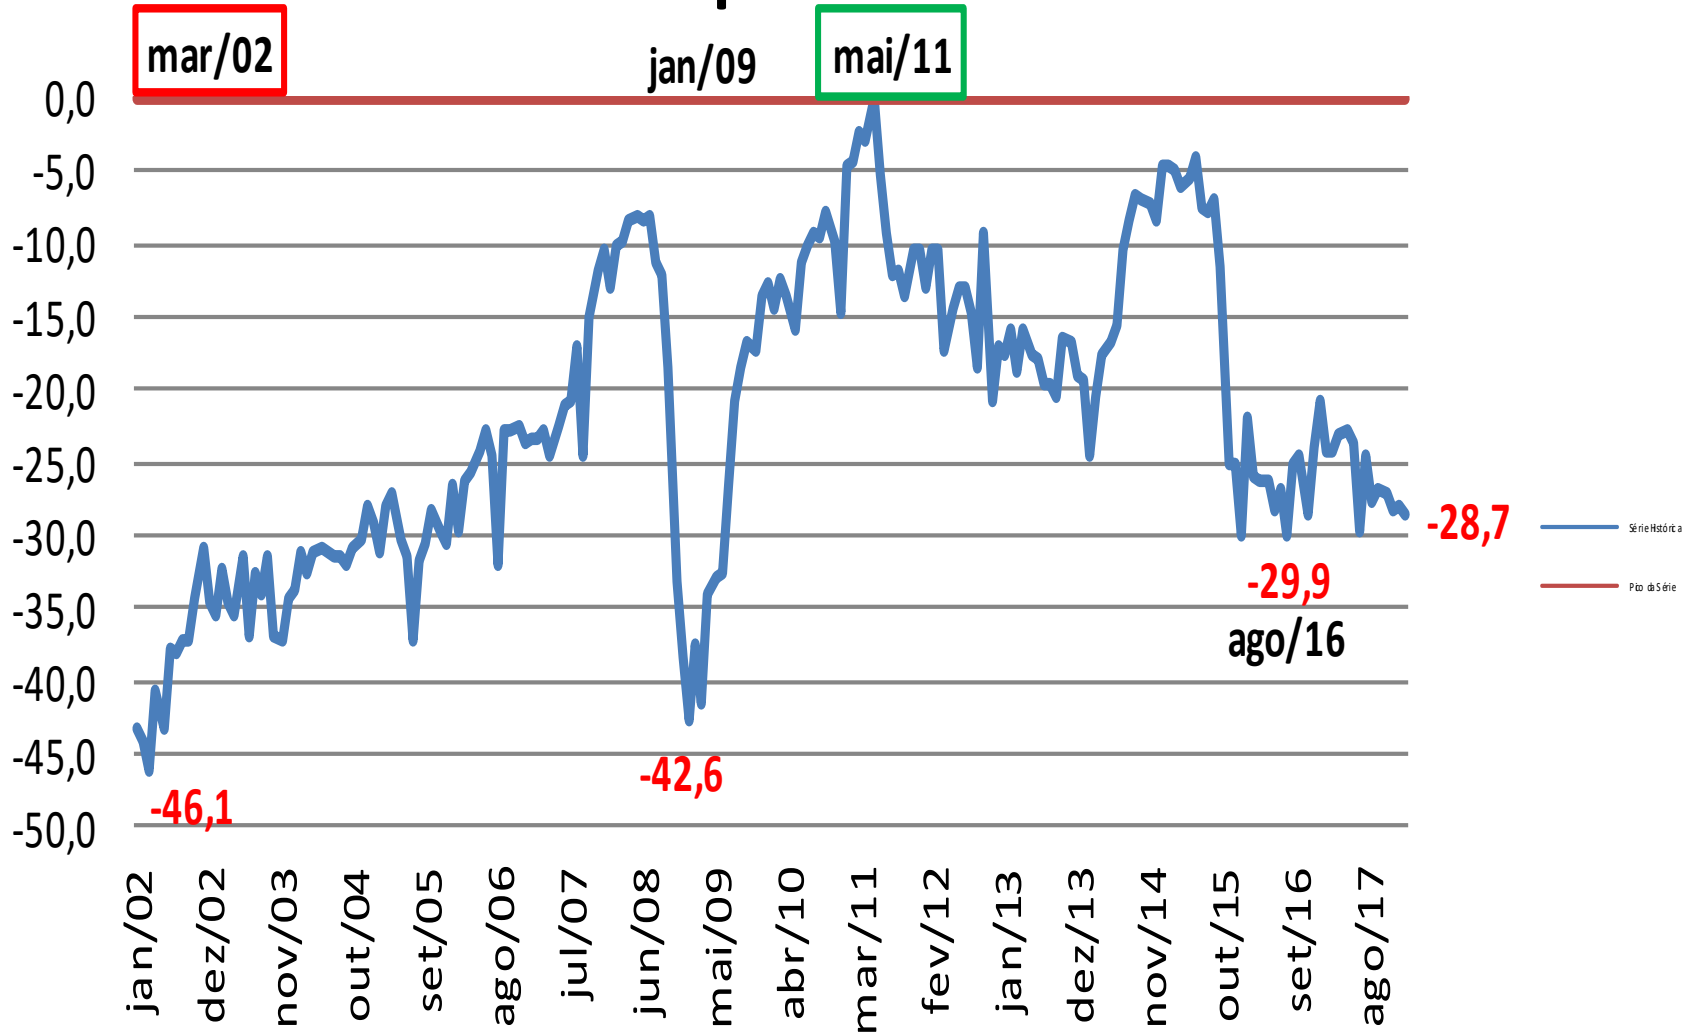

Diretoria de Pesquisas

Coordenação de Indústria

PIM-PF REGIONAL

Resultados de Fevereiro de 2018

RESUMO – Distâncias dos picos históricos

	Brasil	AM	PA	NE	CE	PE	BA	MG	ES	RJ	SP	PR	SC	RS	MT	GO
IBFMáximo	105,0	119,7	142,8	110,4	122,1	110,4	111,3	104,4	116,8	112,4	107,0	117,8	114,3	112,1	121,1	117,3
Max data	mai/11	mar/14	jan/18	fev/14	jan/10	jan/15	jun/13	jul/08	mai/11	fev/11	mar/11	dez/11	dez/10	out/13	fev/16	jul/16
fev/18	0,2	-5,9	-10,9	2,6	-0,7	1,3	0,9	-2,8	-1,1	1,2	-0,5	3,3	0,9	-0,1	-4,4	0,0
IBFfev/18	89,1	89,9	127,3	98,7	95,8	87,8	91,3	84,0	83,3	94,2	85,8	89,5	98,2	89,7	109,7	111,5
Dist. Pico (%)	-15,1	-24,9	-10,9	-10,6	-21,5	-20,5	-18,0	-19,5	-28,7	-16,2	-19,8	-24,0	-14,1	-20,0	-9,4	-4,9
min/max	-26,3	-45,7	-61,6	-27,5	-28,1	-38,8	-39,1	-32,0	-46,1	-25,9	-31,8	-48,4	-27,9	-24,5	-27,5	-49,2
IBFMínimo	77,40	65,00	54,80	80,00	87,80	67,60	67,80	71,00	63,00	83,30	73,00	60,80	82,40	84,60	87,80	59,60
Mín data	jul/03	mai/03	jan/02	nov/03	jul/03	jan/02	nov/03	dez/08	mar/02	mar/16	jul/03	ago/02	dez/15	abr/16	nov/12	jan/02
Dist. Mín (%)	15,1	38,3	132,3	23,4	9,1	29,9	34,7	18,3	32,2	13,1	17,5	47,2	19,2	6,0	24,9	87,1

Série Histórica

Índice de Base Fixa com ajuste sazonal

Nordeste

Série Histórica

Índice de Base Fixa com ajuste sazonal

Ceará

Série Histórica

Índice de Base Fixa com ajuste sazonal

Pernambuco

Série Histórica

Índice de Base Fixa com ajuste sazonal

Bahia

Série Histórica

Índice de Base Fixa com ajuste sazonal

Minas Gerais

Série Histórica

Índice de Base Fixa com ajuste sazonal

Espírito Santo

Série Histórica

Índice de Base Fixa com ajuste sazonal

Rio de Janeiro

Série Histórica

Índice de Base Fixa com ajuste sazonal

São Paulo