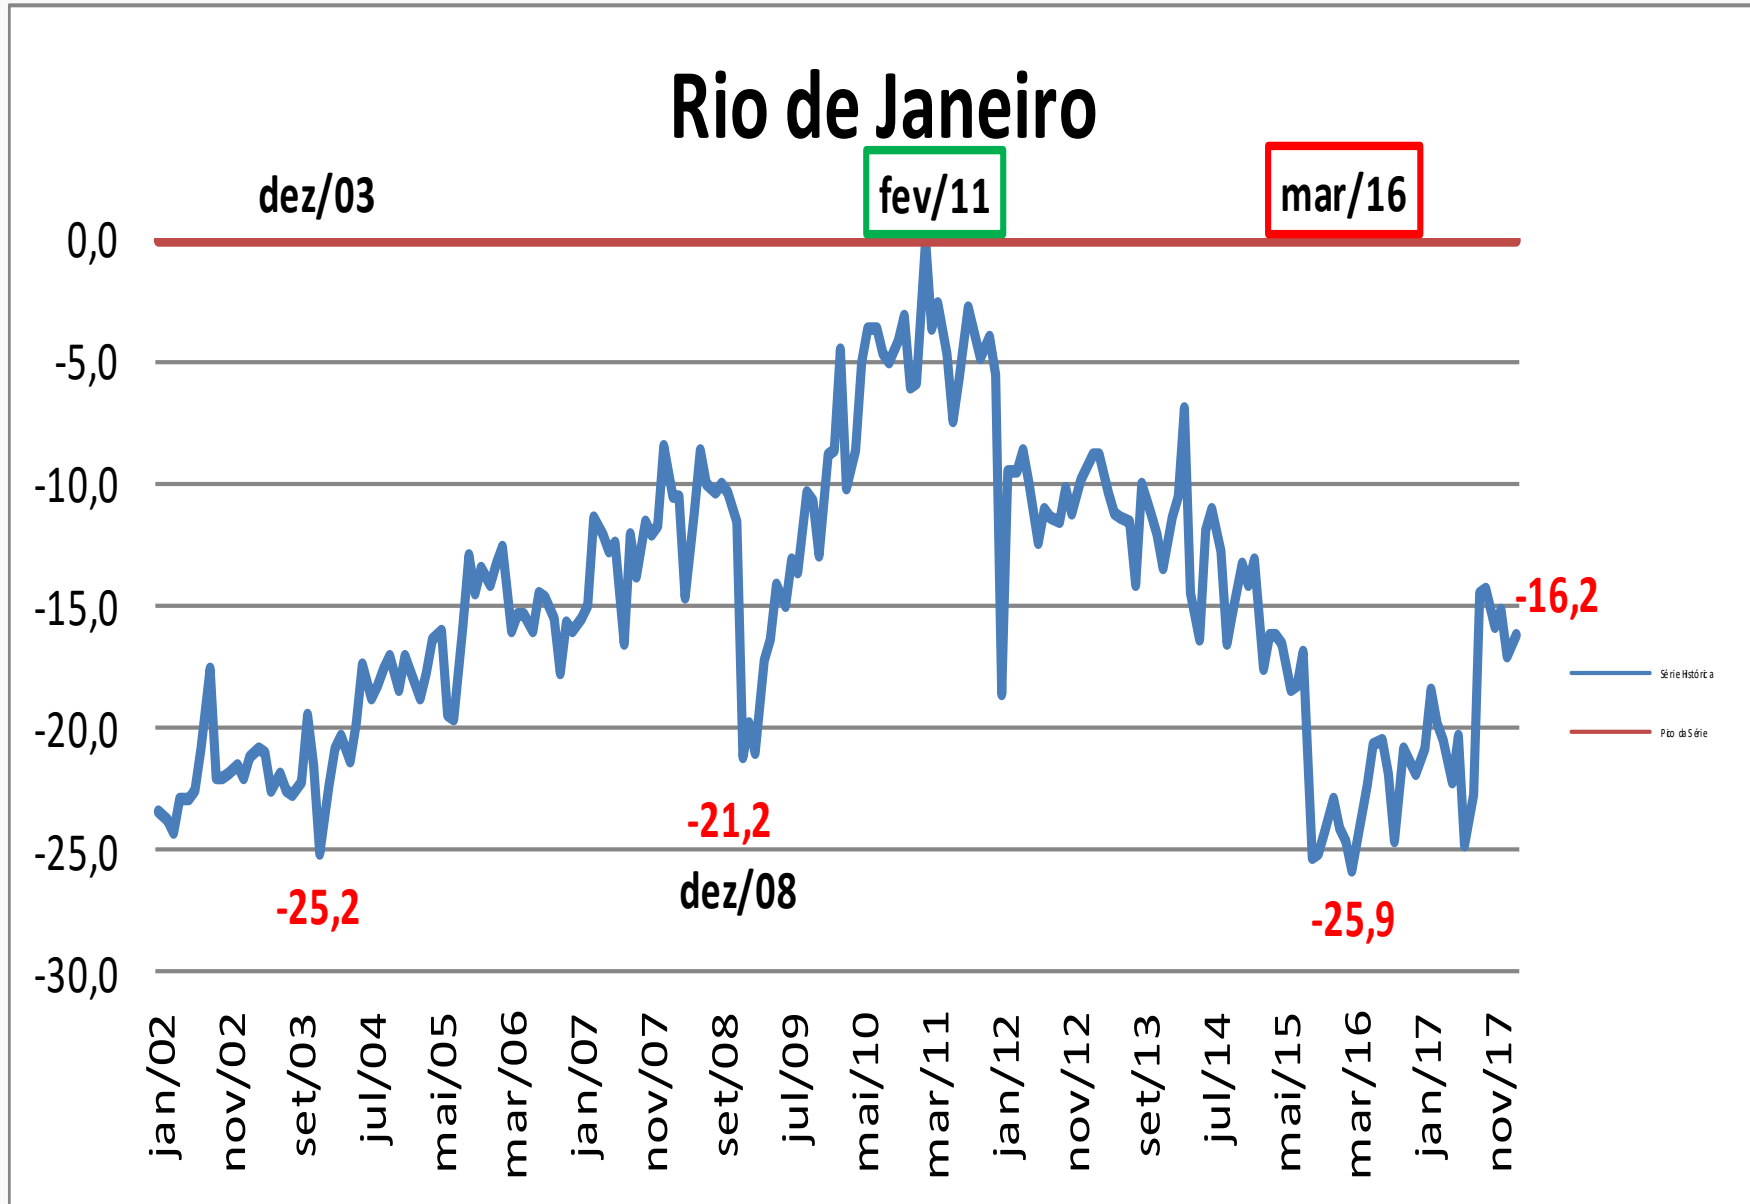

Diretoria de Pesquisas

Coordenação de Indústria

PIM-PF REGIONAL

Resultados de Fevereiro de 2018

RESUMO – Distâncias dos picos históricos

	Brasil	AM	PA	NE	CE	PE	BA	MG	ES	RJ	SP	PR	SC	RS	MT	GO
IBFMáximo	105,0	119,7	142,8	110,4	122,1	110,4	111,3	104,4	116,8	112,4	107,0	117,8	114,3	112,1	121,1	117,3
Max data	mai/11	mar/14	jan/18	fev/14	jan/10	jan/15	jun/13	jul/08	mai/11	fev/11	mar/11	dez/11	dez/10	out/13	fev/16	jul/16
fev/18	0,2	-5,9	-10,9	2,6	-0,7	1,3	0,9	-2,8	-1,1	1,2	-0,5	3,3	0,9	-0,1	-4,4	0,0
IBFfev/18	89,1	89,9	127,3	98,7	95,8	87,8	91,3	84,0	83,3	94,2	85,8	89,5	98,2	89,7	109,7	111,5
Dist. Pico (%)	-15,1	-24,9	-10,9	-10,6	-21,5	-20,5	-18,0	-19,5	-28,7	-16,2	-19,8	-24,0	-14,1	-20,0	-9,4	-4,9
min/max	-26,3	-45,7	-61,6	-27,5	-28,1	-38,8	-39,1	-32,0	-46,1	-25,9	-31,8	-48,4	-27,9	-24,5	-27,5	-49,2
IBFMínimo	77,40	65,00	54,80	80,00	87,80	67,60	67,80	71,00	63,00	83,30	73,00	60,80	82,40	84,60	87,80	59,60
Mín data	jul/03	mai/03	jan/02	nov/03	jul/03	jan/02	nov/03	dez/08	mar/02	mar/16	jul/03	ago/02	dez/15	abr/16	nov/12	jan/02
Dist. Mín (%)	15,1	38,3	132,3	23,4	9,1	29,9	34,7	18,3	32,2	13,1	17,5	47,2	19,2	6,0	24,9	87,1

Índice de Base Fixa com ajuste sazonal

Espírito Santo

Série Histórica

Índice de Base Fixa com ajuste sazonal

Rio de Janeiro

Série Histórica

Índice de Base Fixa com ajuste sazonal

São Paulo