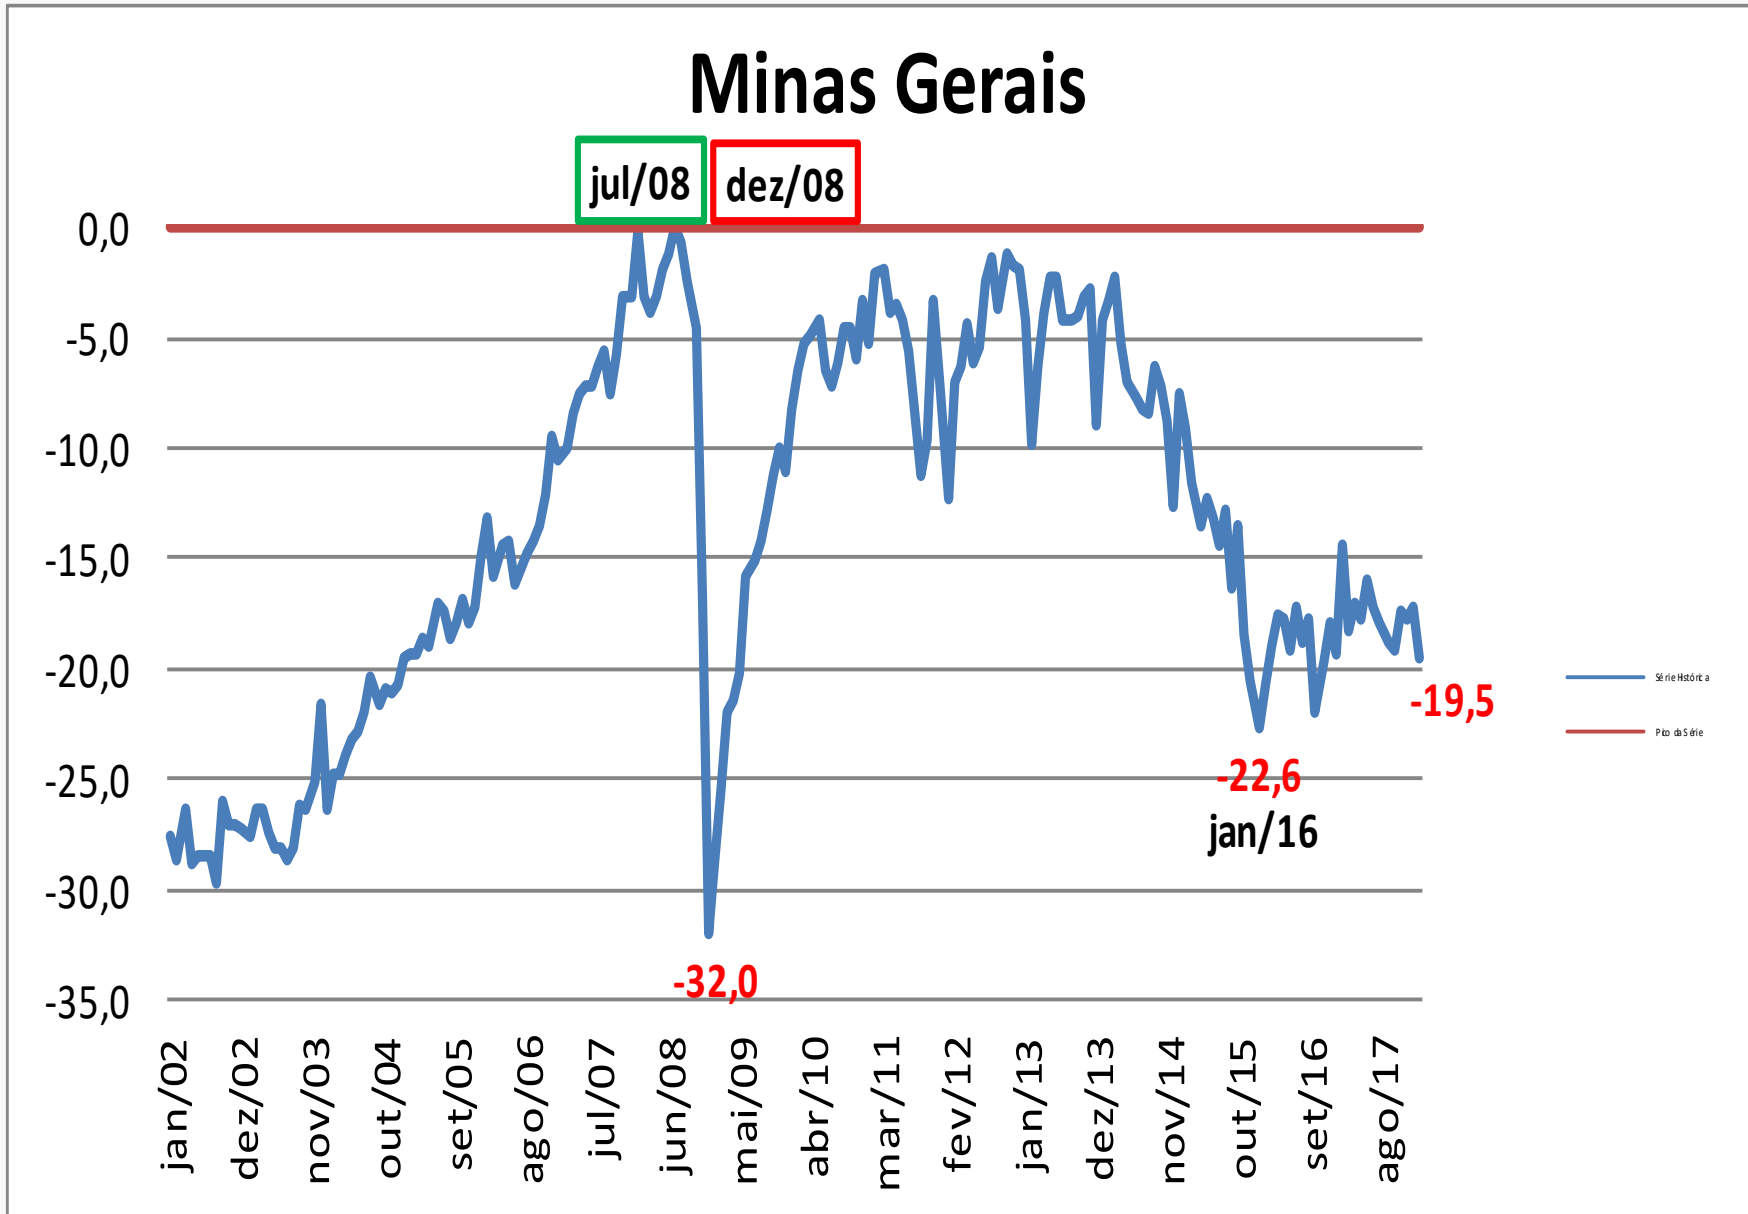

Diretoria de Pesquisas

Coordenação de Indústria

PIM-PF REGIONAL

Resultados de Fevereiro de 2018

RESUMO – Distâncias dos picos históricos

	Brasil	AM	PA	NE	CE	PE	BA	MG	ES	RJ	SP	PR	SC	RS	MT	GO
IBFMáximo	105,0	119,7	142,8	110,4	122,1	110,4	111,3	104,4	116,8	112,4	107,0	117,8	114,3	112,1	121,1	117,3
Max data	mai/11	mar/14	jan/18	fev/14	jan/10	jan/15	jun/13	jul/08	mai/11	fev/11	mar/11	dez/11	dez/10	out/13	fev/16	jul/16
fev/18	0,2	-5,9	-10,9	2,6	-0,7	1,3	0,9	-2,8	-1,1	1,2	-0,5	3,3	0,9	-0,1	-4,4	0,0
IBFfev/18	89,1	89,9	127,3	98,7	95,8	87,8	91,3	84,0	83,3	94,2	85,8	89,5	98,2	89,7	109,7	111,5
Dist. Pico (%)	-15,1	-24,9	-10,9	-10,6	-21,5	-20,5	-18,0	-19,5	-28,7	-16,2	-19,8	-24,0	-14,1	-20,0	-9,4	-4,9
min/max	-26,3	-45,7	-61,6	-27,5	-28,1	-38,8	-39,1	-32,0	-46,1	-25,9	-31,8	-48,4	-27,9	-24,5	-27,5	-49,2
IBFMínimo	77,40	65,00	54,80	80,00	87,80	67,60	67,80	71,00	63,00	83,30	73,00	60,80	82,40	84,60	87,80	59,60
Mín data	jul/03	mai/03	jan/02	nov/03	jul/03	jan/02	nov/03	dez/08	mar/02	mar/16	jul/03	ago/02	dez/15	abr/16	nov/12	jan/02
Dist. Mín (%)	15,1	38,3	132,3	23,4	9,1	29,9	34,7	18,3	32,2	13,1	17,5	47,2	19,2	6,0	24,9	87,1

Série Histórica

Índice de Base Fixa com ajuste sazonal

Nordeste

Série Histórica

Índice de Base Fixa com ajuste sazonal

Ceará

Série Histórica

Índice de Base Fixa com ajuste sazonal

Pernambuco

Série Histórica

Índice de Base Fixa com ajuste sazonal

Bahia

Série Histórica

Índice de Base Fixa com ajuste sazonal

Minas Gerais

Série Histórica

Índice de Base Fixa com ajuste sazonal

Espírito Santo

Série Histórica

Índice de Base Fixa com ajuste sazonal

Rio de Janeiro

Série Histórica

Índice de Base Fixa com ajuste sazonal

São Paulo