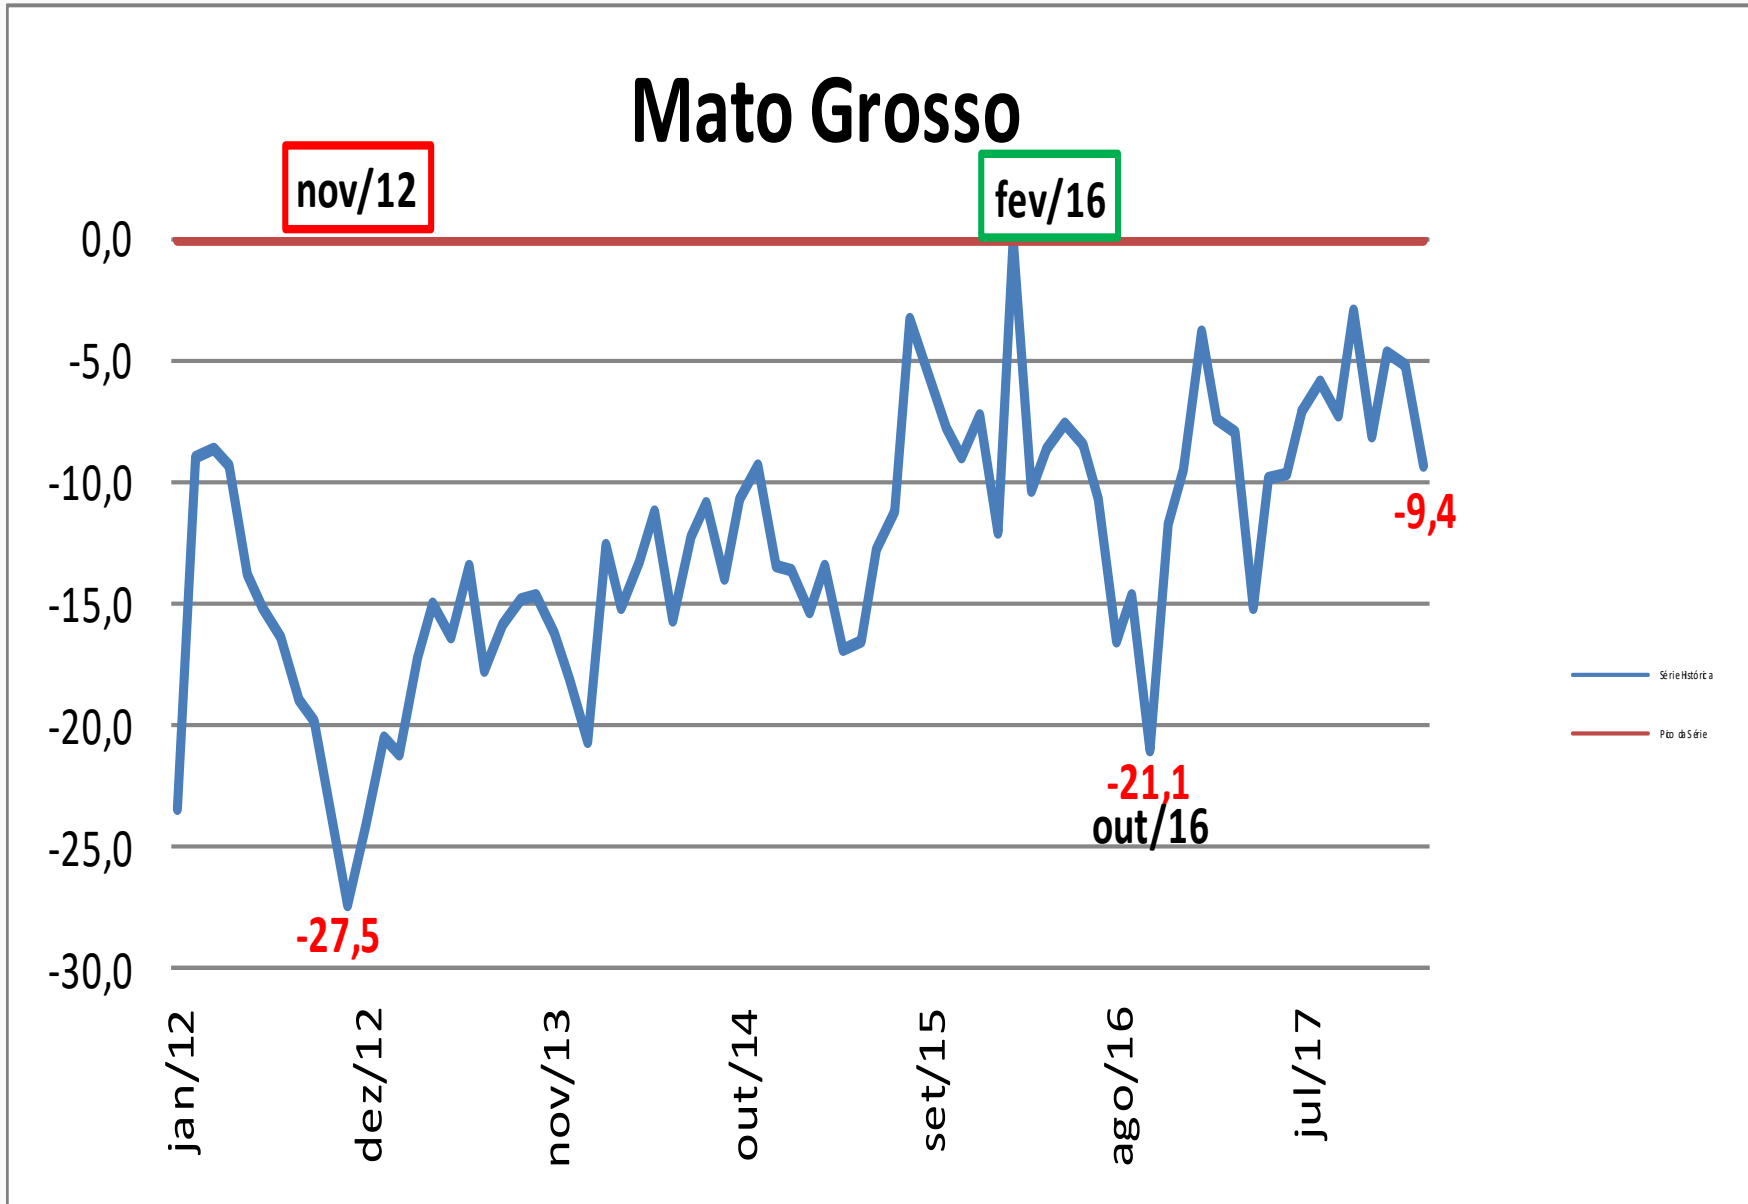

Diretoria de Pesquisas

Coordenação de Indústria

PIM-PF REGIONAL

Resultados de Fevereiro de 2018

RESUMO – Distâncias dos picos históricos

	Brasil	AM	PA	NE	CE	PE	BA	MG	ES	RJ	SP	PR	SC	RS	MT	GO
IBFMáximo	105,0	119,7	142,8	110,4	122,1	110,4	111,3	104,4	116,8	112,4	107,0	117,8	114,3	112,1	121,1	117,3
Max data	mai/11	mar/14	jan/18	fev/14	jan/10	jan/15	jun/13	jul/08	mai/11	fev/11	mar/11	dez/11	dez/10	out/13	fev/16	jul/16
fev/18	0,2	-5,9	-10,9	2,6	-0,7	1,3	0,9	-2,8	-1,1	1,2	-0,5	3,3	0,9	-0,1	-4,4	0,0
IBFfev/18	89,1	89,9	127,3	98,7	95,8	87,8	91,3	84,0	83,3	94,2	85,8	89,5	98,2	89,7	109,7	111,5
Dist. Pico (%)	-15,1	-24,9	-10,9	-10,6	-21,5	-20,5	-18,0	-19,5	-28,7	-16,2	-19,8	-24,0	-14,1	-20,0	-9,4	-4,9
min/max	-26,3	-45,7	-61,6	-27,5	-28,1	-38,8	-39,1	-32,0	-46,1	-25,9	-31,8	-48,4	-27,9	-24,5	-27,5	-49,2
IBFMínimo	77,40	65,00	54,80	80,00	87,80	67,60	67,80	71,00	63,00	83,30	73,00	60,80	82,40	84,60	87,80	59,60
Mín data	jul/03	mai/03	jan/02	nov/03	jul/03	jan/02	nov/03	dez/08	mar/02	mar/16	jul/03	ago/02	dez/15	abr/16	nov/12	jan/02
Dist. Mín (%)	15,1	38,3	132,3	23,4	9,1	29,9	34,7	18,3	32,2	13,1	17,5	47,2	19,2	6,0	24,9	87,1

Índice de Base Fixa com ajuste sazonal

Espírito Santo

Série Histórica

Índice de Base Fixa com ajuste sazonal

Rio de Janeiro

Série Histórica

Índice de Base Fixa com ajuste sazonal

São Paulo

Série Histórica

Índice de Base Fixa com ajuste sazonal

Paraná

Série Histórica

Índice de Base Fixa com ajuste sazonal

Santa Catarina

Série Histórica

Índice de Base Fixa com ajuste sazonal

Rio Grande do Sul

Série Histórica

Índice de Base Fixa com ajuste sazonal

Mato Grosso

Série Histórica

Índice de Base Fixa com ajuste sazonal