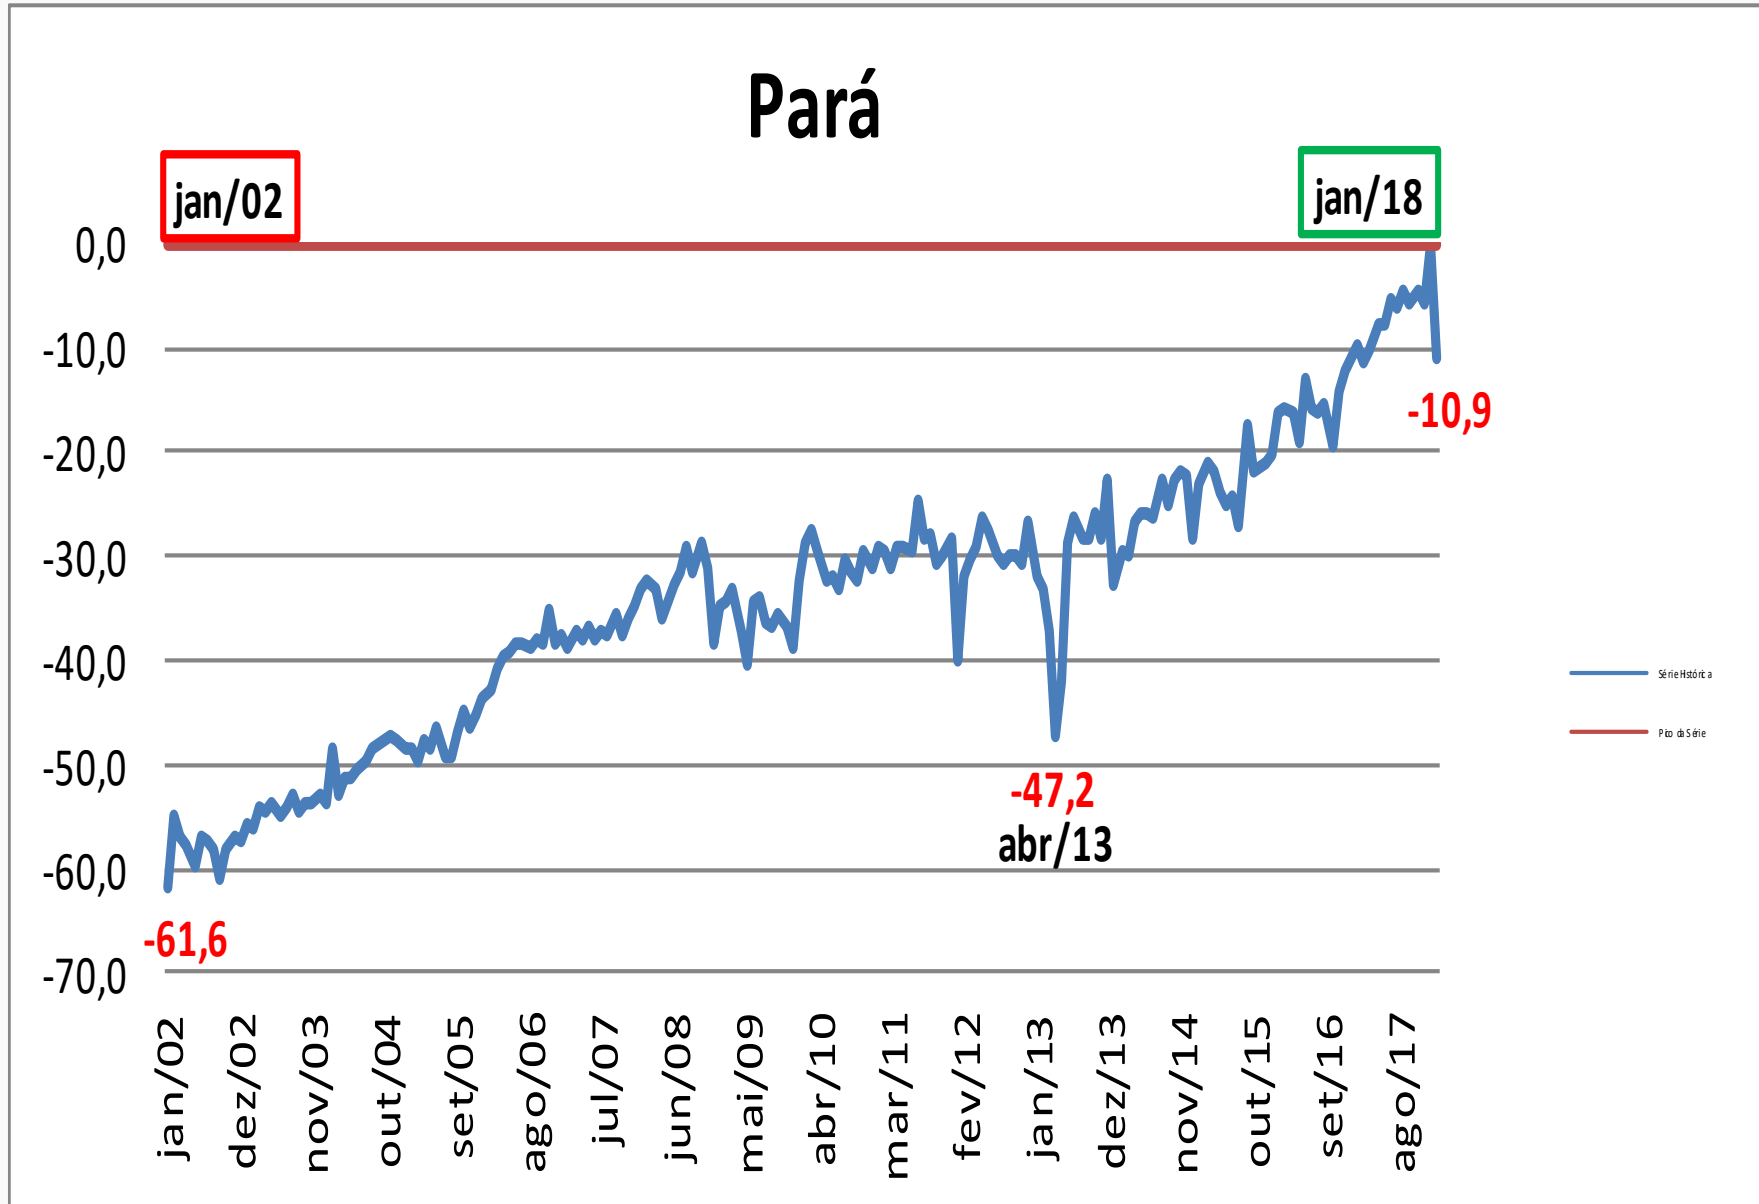

Diretoria de Pesquisas

Coordenação de Indústria

PIM-PF REGIONAL

Resultados de Fevereiro de 2018

RESUMO – Distâncias dos picos históricos

	Brasil	AM	PA	NE	CE	PE	BA	MG	ES	RJ	SP	PR	SC	RS	MT	GO
IBFMáximo	105,0	119,7	142,8	110,4	122,1	110,4	111,3	104,4	116,8	112,4	107,0	117,8	114,3	112,1	121,1	117,3
Max data	mai/11	mar/14	jan/18	fev/14	jan/10	jan/15	jun/13	jul/08	mai/11	fev/11	mar/11	dez/11	dez/10	out/13	fev/16	jul/16
fev/18	0,2	-5,9	-10,9	2,6	-0,7	1,3	0,9	-2,8	-1,1	1,2	-0,5	3,3	0,9	-0,1	-4,4	0,0
IBFfev/18	89,1	89,9	127,3	98,7	95,8	87,8	91,3	84,0	83,3	94,2	85,8	89,5	98,2	89,7	109,7	111,5
Dist. Pico (%)	-15,1	-24,9	-10,9	-10,6	-21,5	-20,5	-18,0	-19,5	-28,7	-16,2	-19,8	-24,0	-14,1	-20,0	-9,4	-4,9
min/max	-26,3	-45,7	-61,6	-27,5	-28,1	-38,8	-39,1	-32,0	-46,1	-25,9	-31,8	-48,4	-27,9	-24,5	-27,5	-49,2
IBFMínimo	77,40	65,00	54,80	80,00	87,80	67,60	67,80	71,00	63,00	83,30	73,00	60,80	82,40	84,60	87,80	59,60
Mín data	jul/03	mai/03	jan/02	nov/03	jul/03	jan/02	nov/03	dez/08	mar/02	mar/16	jul/03	ago/02	dez/15	abr/16	nov/12	jan/02
Dist. Mín (%)	15,1	38,3	132,3	23,4	9,1	29,9	34,7	18,3	32,2	13,1	17,5	47,2	19,2	6,0	24,9	87,1

Série Histórica

Índice de Base Fixa com ajuste sazonal

Série Histórica

Índice de Base Fixa com ajuste sazonal

Amazonas

Série Histórica

Índice de Base Fixa com ajuste sazonal

Pará

Série Histórica

Índice de Base Fixa com ajuste sazonal

Nordeste

Série Histórica

Índice de Base Fixa com ajuste sazonal

Ceará

Série Histórica

Índice de Base Fixa com ajuste sazonal