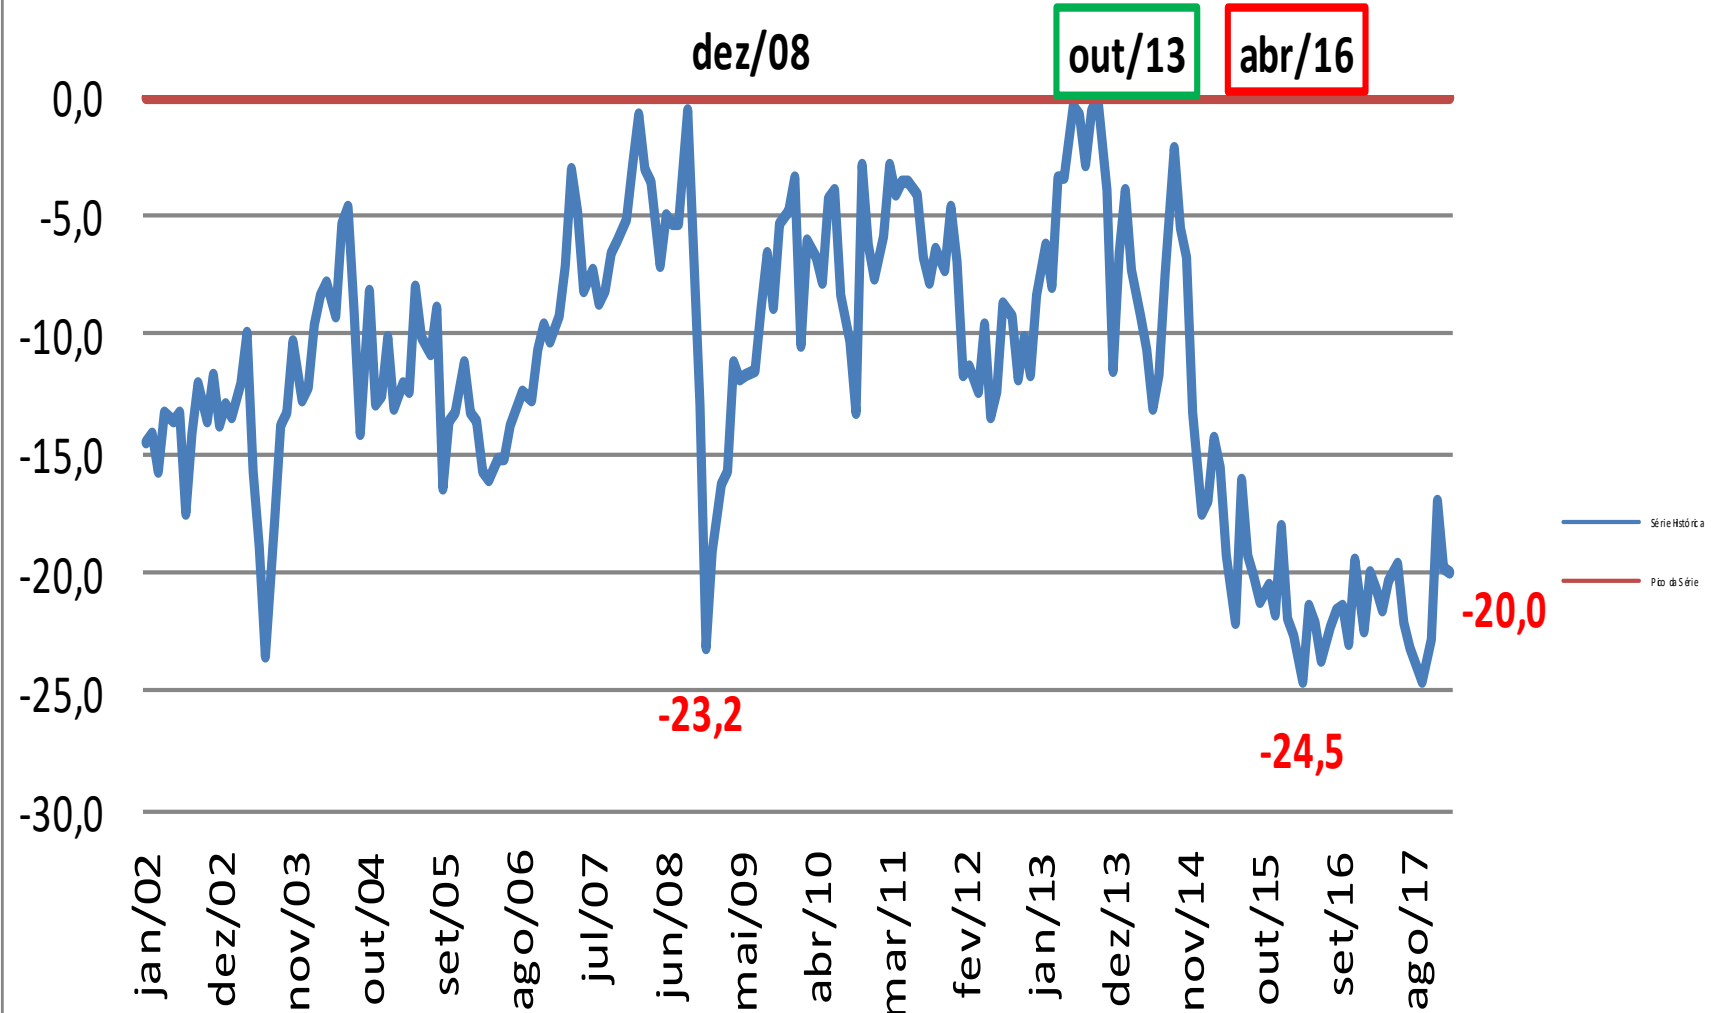

Diretoria de Pesquisas

Coordenação de Indústria

PIM-PF REGIONAL

Resultados de Fevereiro de 2018

RESUMO – Distâncias dos picos históricos

	Brasil	AM	PA	NE	CE	PE	BA	MG	ES	RJ	SP	PR	SC	RS	MT	GO
IBFMáximo	105,0	119,7	142,8	110,4	122,1	110,4	111,3	104,4	116,8	112,4	107,0	117,8	114,3	112,1	121,1	117,3
Max data	mai/11	mar/14	jan/18	fev/14	jan/10	jan/15	jun/13	jul/08	mai/11	fev/11	mar/11	dez/11	dez/10	out/13	fev/16	jul/16
fev/18	0,2	-5,9	-10,9	2,6	-0,7	1,3	0,9	-2,8	-1,1	1,2	-0,5	3,3	0,9	-0,1	-4,4	0,0
IBFfev/18	89,1	89,9	127,3	98,7	95,8	87,8	91,3	84,0	83,3	94,2	85,8	89,5	98,2	89,7	109,7	111,5
Dist. Pico (%)	-15,1	-24,9	-10,9	-10,6	-21,5	-20,5	-18,0	-19,5	-28,7	-16,2	-19,8	-24,0	-14,1	-20,0	-9,4	-4,9
min/max	-26,3	-45,7	-61,6	-27,5	-28,1	-38,8	-39,1	-32,0	-46,1	-25,9	-31,8	-48,4	-27,9	-24,5	-27,5	-49,2
IBFMínimo	77,40	65,00	54,80	80,00	87,80	67,60	67,80	71,00	63,00	83,30	73,00	60,80	82,40	84,60	87,80	59,60
Mín data	jul/03	mai/03	jan/02	nov/03	jul/03	jan/02	nov/03	dez/08	mar/02	mar/16	jul/03	ago/02	dez/15	abr/16	nov/12	jan/02
Dist. Mín (%)	15,1	38,3	132,3	23,4	9,1	29,9	34,7	18,3	32,2	13,1	17,5	47,2	19,2	6,0	24,9	87,1

Série Histórica

Índice de Base Fixa com ajuste sazonal

Paraná

Série Histórica

Índice de Base Fixa com ajuste sazonal

Santa Catarina

Série Histórica

Índice de Base Fixa com ajuste sazonal

Rio Grande do Sul

Série Histórica

Índice de Base Fixa com ajuste sazonal

Mato Grosso

Série Histórica

Índice de Base Fixa com ajuste sazonal