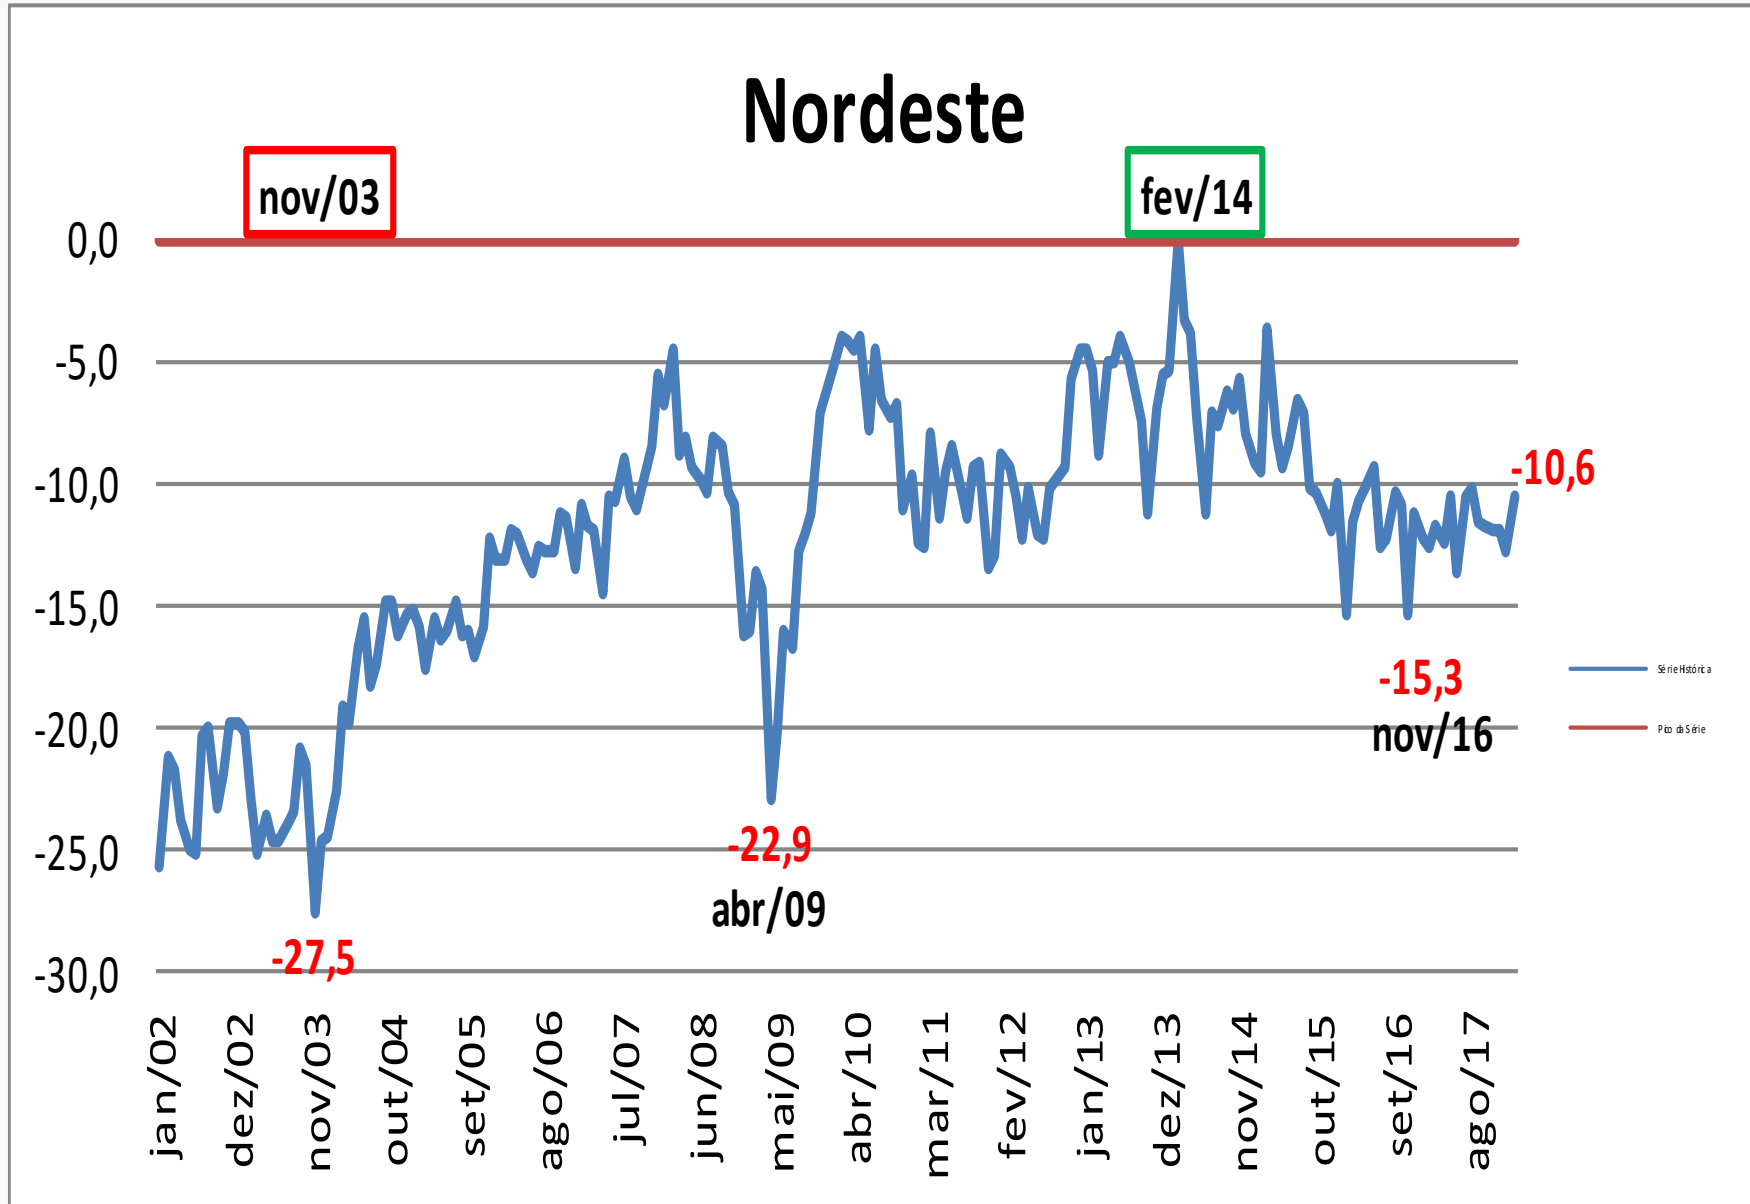

Diretoria de Pesquisas

Coordenação de Indústria

PIM-PF REGIONAL

Resultados de Fevereiro de 2018

RESUMO – Distâncias dos picos históricos

	Brasil	AM	PA	NE	CE	PE	BA	MG	ES	RJ	SP	PR	SC	RS	MT	GO
IBFMáximo	105,0	119,7	142,8	110,4	122,1	110,4	111,3	104,4	116,8	112,4	107,0	117,8	114,3	112,1	121,1	117,3
Max data	mai/11	mar/14	jan/18	fev/14	jan/10	jan/15	jun/13	jul/08	mai/11	fev/11	mar/11	dez/11	dez/10	out/13	fev/16	jul/16
fev/18	0,2	-5,9	-10,9	2,6	-0,7	1,3	0,9	-2,8	-1,1	1,2	-0,5	3,3	0,9	-0,1	-4,4	0,0
IBFfev/18	89,1	89,9	127,3	98,7	95,8	87,8	91,3	84,0	83,3	94,2	85,8	89,5	98,2	89,7	109,7	111,5
Dist. Pico (%)	-15,1	-24,9	-10,9	-10,6	-21,5	-20,5	-18,0	-19,5	-28,7	-16,2	-19,8	-24,0	-14,1	-20,0	-9,4	-4,9
min/max	-26,3	-45,7	-61,6	-27,5	-28,1	-38,8	-39,1	-32,0	-46,1	-25,9	-31,8	-48,4	-27,9	-24,5	-27,5	-49,2
IBFMínimo	77,40	65,00	54,80	80,00	87,80	67,60	67,80	71,00	63,00	83,30	73,00	60,80	82,40	84,60	87,80	59,60
Mín data	jul/03	mai/03	jan/02	nov/03	jul/03	jan/02	nov/03	dez/08	mar/02	mar/16	jul/03	ago/02	dez/15	abr/16	nov/12	jan/02
Dist. Mín (%)	15,1	38,3	132,3	23,4	9,1	29,9	34,7	18,3	32,2	13,1	17,5	47,2	19,2	6,0	24,9	87,1

Série Histórica

Índice de Base Fixa com ajuste sazonal

Série Histórica

Índice de Base Fixa com ajuste sazonal

Amazonas

Série Histórica

Índice de Base Fixa com ajuste sazonal

Pará

Série Histórica

Índice de Base Fixa com ajuste sazonal

Nordeste

Série Histórica

Índice de Base Fixa com ajuste sazonal

Ceará

Série Histórica

Índice de Base Fixa com ajuste sazonal

Pernambuco

Série Histórica

Índice de Base Fixa com ajuste sazonal

Bahia

Série Histórica

Índice de Base Fixa com ajuste sazonal

Minas Gerais

Série Histórica