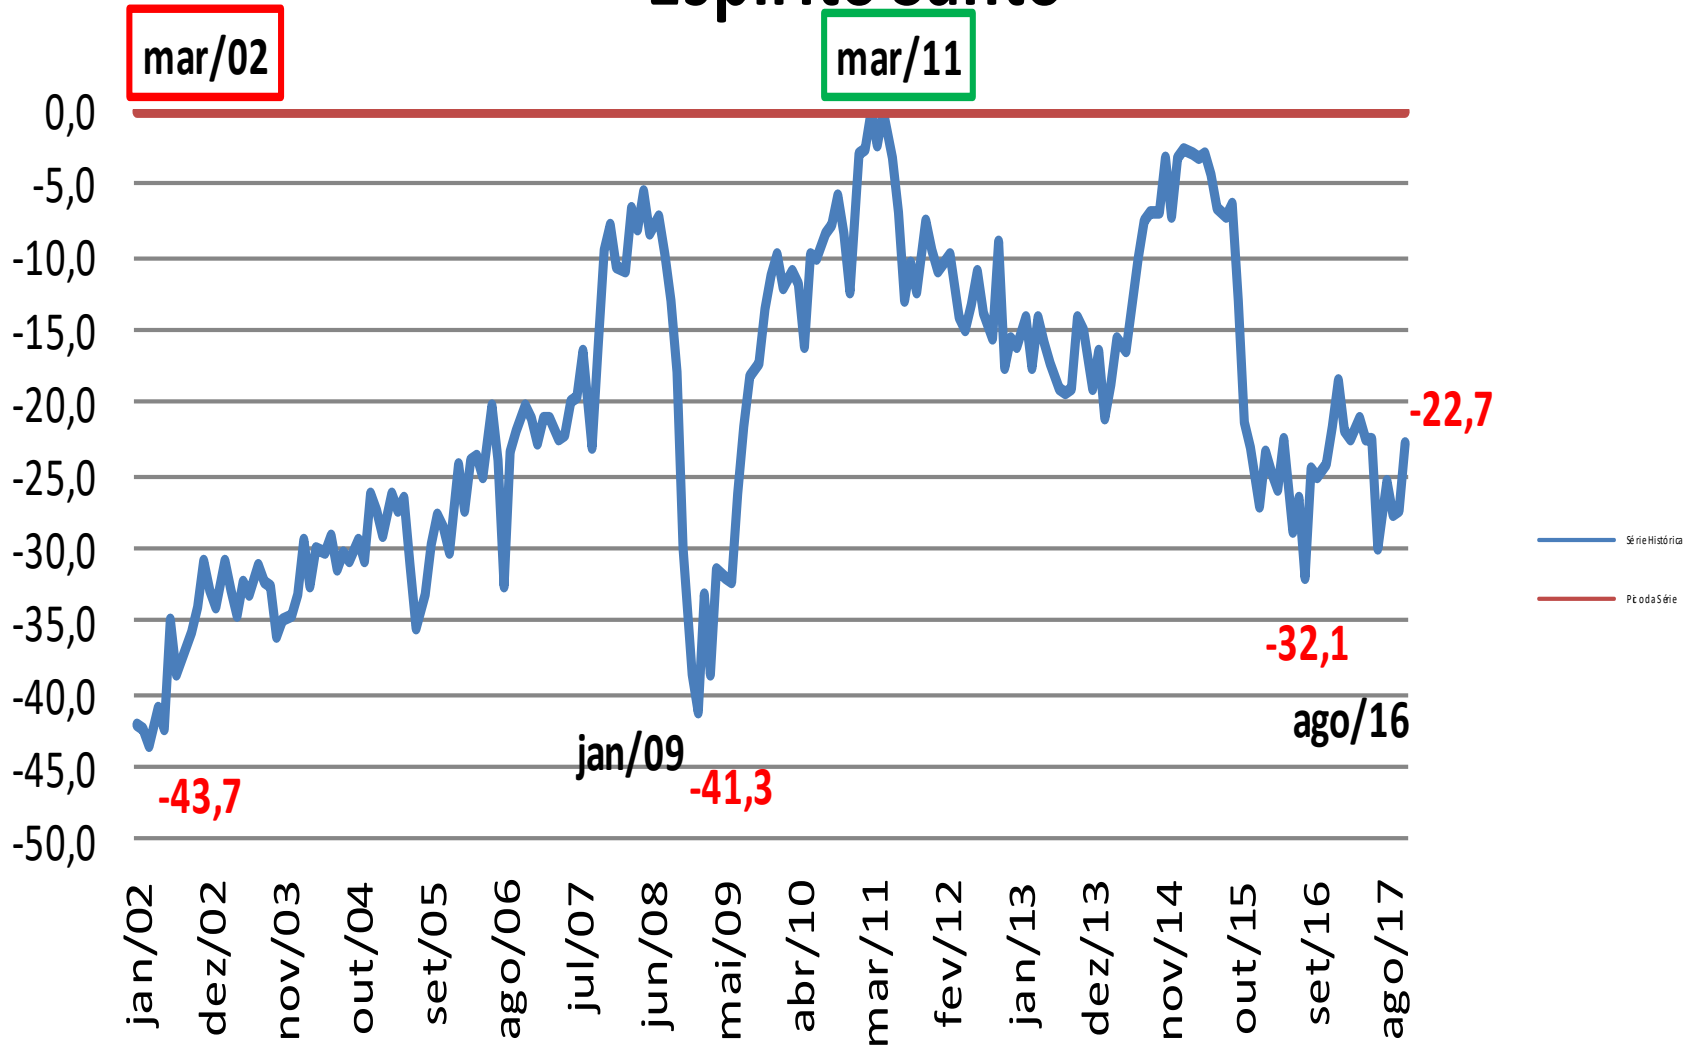

Diretoria de Pesquisas

Coordenação de Indústria

PIM-PF REGIONAL

Resultados de Novembro de 2017

RESUMO – Distâncias dos picos históricos

	Brasil	AM	PA	NE	CE	PE	BA	MG	ES	RJ	SP	PR	SC	RS	GO
IBFMáximo	105,7	115,7	136,4	107,2	121,9	110,1	111,4	105,4	115,0	111,2	107,3	120,6	112,7	111,8	117,4
Max data	jun/13	fev/14	nov/17	fev/14	jan/10	jan/15	jun/13	jul/08	mar/11	fev/11	mar/11	dez/11	dez/10	out/13	jul/15
nov/17	0,2	-3,7	1,1	0,2	-2,3	2,6	3,5	2,4	5,8	-2,9	0,7	-0,9	-0,1	1,4	-0,6
IBFnov/17	88,0	78,3	136,4	97,2	93,3	88,2	89,6	86,1	88,9	93,3	86,2	89,1	93,9	86,2	115,5
Dist. Pico (%)	-16,7	-32,3	0,0	-9,3	-23,5	-19,9	-19,6	-18,3	-22,7	-16,1	-19,7	-26,1	-16,7	-22,9	-1,6
min/max	-26,9	-44,0	-59,8	-26,2	-28,5	-37,3	-37,3	-31,5	-43,7	-24,8	-31,8	-49,6	-25,3	-24,2	-49,7
IBFmínimo	77,30	64,80	54,90	79,10	87,10	69,00	69,80	72,20	64,80	83,60	73,20	60,80	84,20	84,70	59,00
Mín data	jan/02	mai/03	jan/02	nov/03	jul/03	jan/02	nov/03	dez/08	mar/02	dez/03	jul/03	jan/02	dez/15	abr/16	jan/02
Dist. Mín (%)	13,8	20,8	148,5	22,9	7,1	27,8	28,4	19,3	37,2	11,6	17,8	46,5	11,5	1,8	95,8

Série Histórica

Índice de Base Fixa com ajuste sazonal

Nordeste

Série Histórica

Índice de Base Fixa com ajuste sazonal

Ceará

Série Histórica

Índice de Base Fixa com ajuste sazonal

Pernambuco

Série Histórica

Índice de Base Fixa com ajuste sazonal

Bahia

Série Histórica

Índice de Base Fixa com ajuste sazonal

Minas Gerais

Série Histórica

Índice de Base Fixa com ajuste sazonal

Espírito Santo

Série Histórica

Índice de Base Fixa com ajuste sazonal

Rio de Janeiro

Série Histórica

Índice de Base Fixa com ajuste sazonal

São Paulo