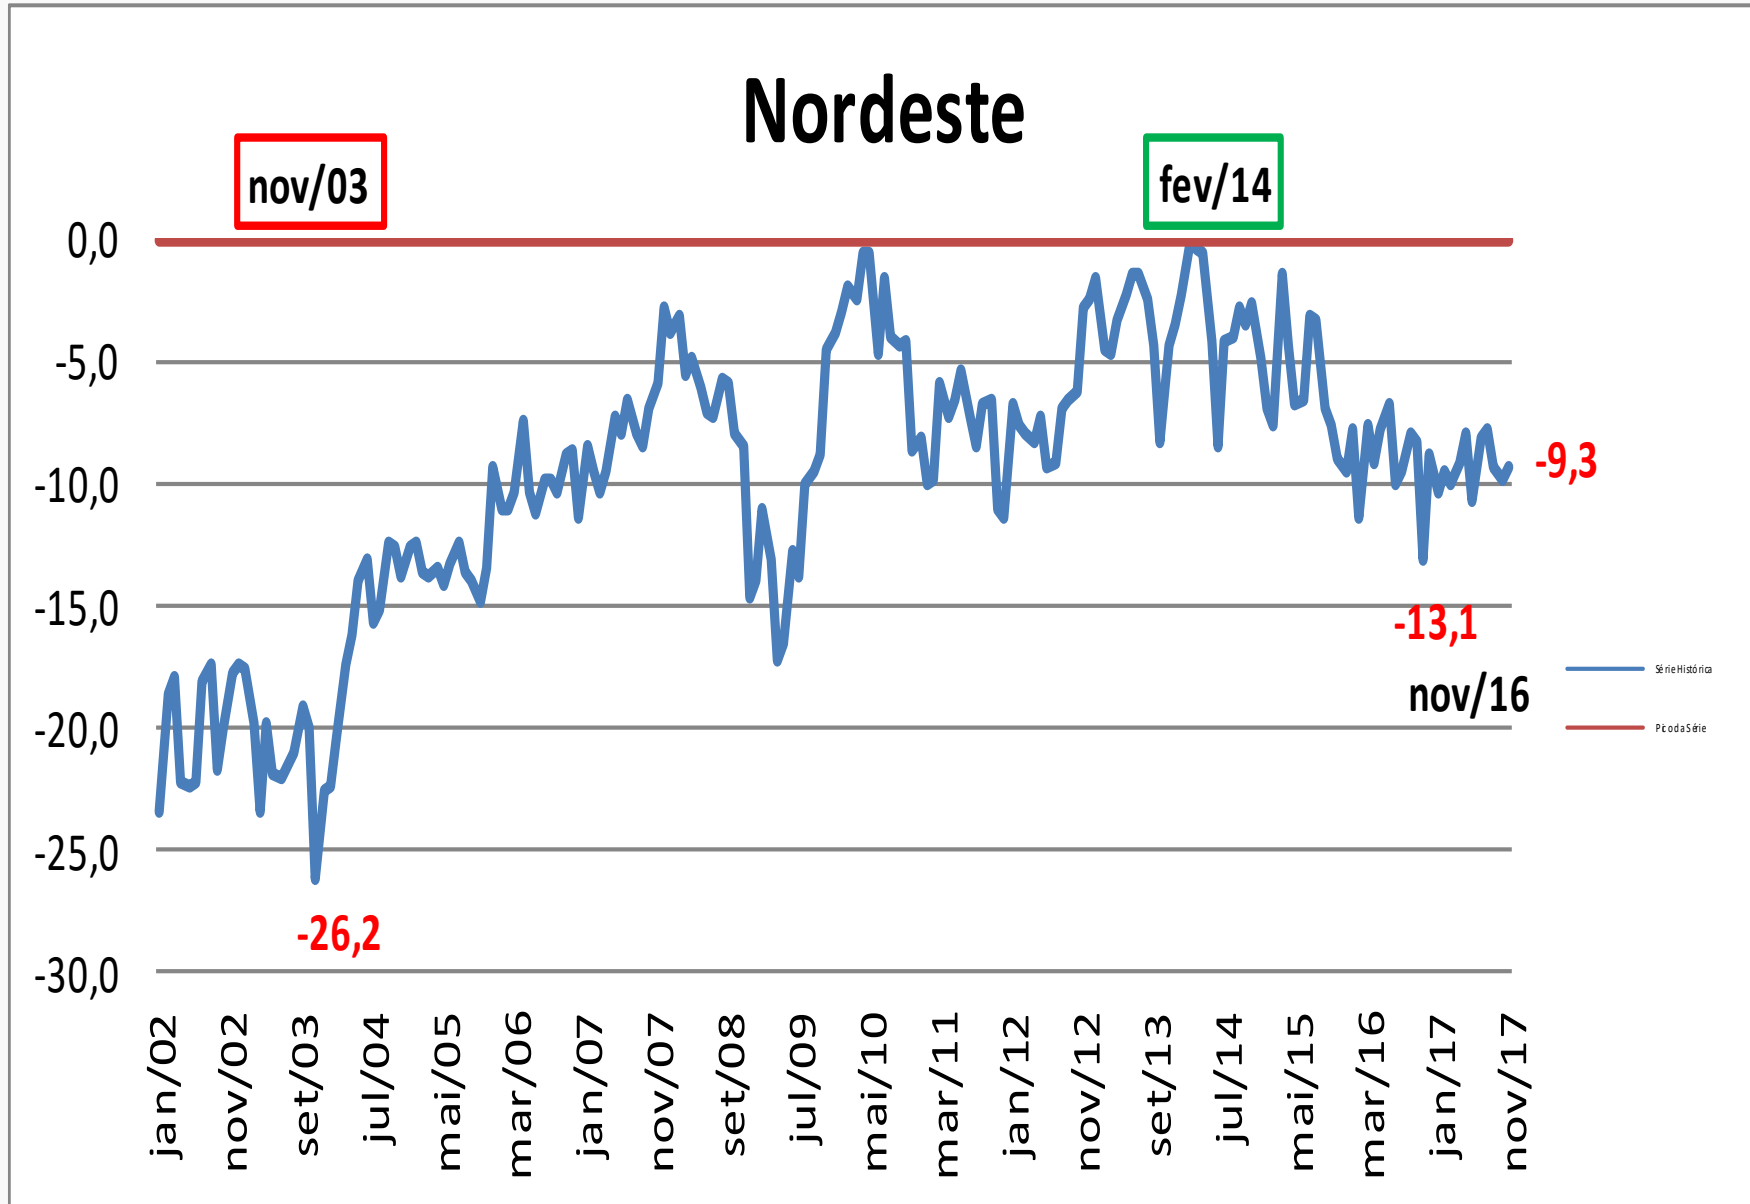

Diretoria de Pesquisas

Coordenação de Indústria

PIM-PF REGIONAL

Resultados de Novembro de 2017

RESUMO – Distâncias dos picos históricos

	Brasil	AM	PA	NE	CE	PE	BA	MG	ES	RJ	SP	PR	SC	RS	GO
IBFMáximo	105,7	115,7	136,4	107,2	121,9	110,1	111,4	105,4	115,0	111,2	107,3	120,6	112,7	111,8	117,4
Max data	jun/13	fev/14	nov/17	fev/14	jan/10	jan/15	jun/13	jul/08	mar/11	fev/11	mar/11	dez/11	dez/10	out/13	jul/15
nov/17	0,2	-3,7	1,1	0,2	-2,3	2,6	3,5	2,4	5,8	-2,9	0,7	-0,9	-0,1	1,4	-0,6
IBFnov/17	88,0	78,3	136,4	97,2	93,3	88,2	89,6	86,1	88,9	93,3	86,2	89,1	93,9	86,2	115,5
Dist. Pico (%)	-16,7	-32,3	0,0	-9,3	-23,5	-19,9	-19,6	-18,3	-22,7	-16,1	-19,7	-26,1	-16,7	-22,9	-1,6
min/max	-26,9	-44,0	-59,8	-26,2	-28,5	-37,3	-37,3	-31,5	-43,7	-24,8	-31,8	-49,6	-25,3	-24,2	-49,7
IBFmínimo	77,30	64,80	54,90	79,10	87,10	69,00	69,80	72,20	64,80	83,60	73,20	60,80	84,20	84,70	59,00
Mín data	jan/02	mai/03	jan/02	nov/03	jul/03	jan/02	nov/03	dez/08	mar/02	dez/03	jul/03	jan/02	dez/15	abr/16	jan/02
Dist. Mín (%)	13,8	20,8	148,5	22,9	7,1	27,8	28,4	19,3	37,2	11,6	17,8	46,5	11,5	1,8	95,8

Série Histórica

Índice de Base Fixa com ajuste sazonal

Série Histórica

Índice de Base Fixa com ajuste sazonal

Amazonas

Série Histórica

Índice de Base Fixa com ajuste sazonal

Pará

Série Histórica

Índice de Base Fixa com ajuste sazonal

Nordeste

Série Histórica

Índice de Base Fixa com ajuste sazonal

Ceará

Série Histórica

Índice de Base Fixa com ajuste sazonal

Pernambuco

Série Histórica

Índice de Base Fixa com ajuste sazonal

Bahia

Série Histórica

Índice de Base Fixa com ajuste sazonal

Minas Gerais

Série Histórica