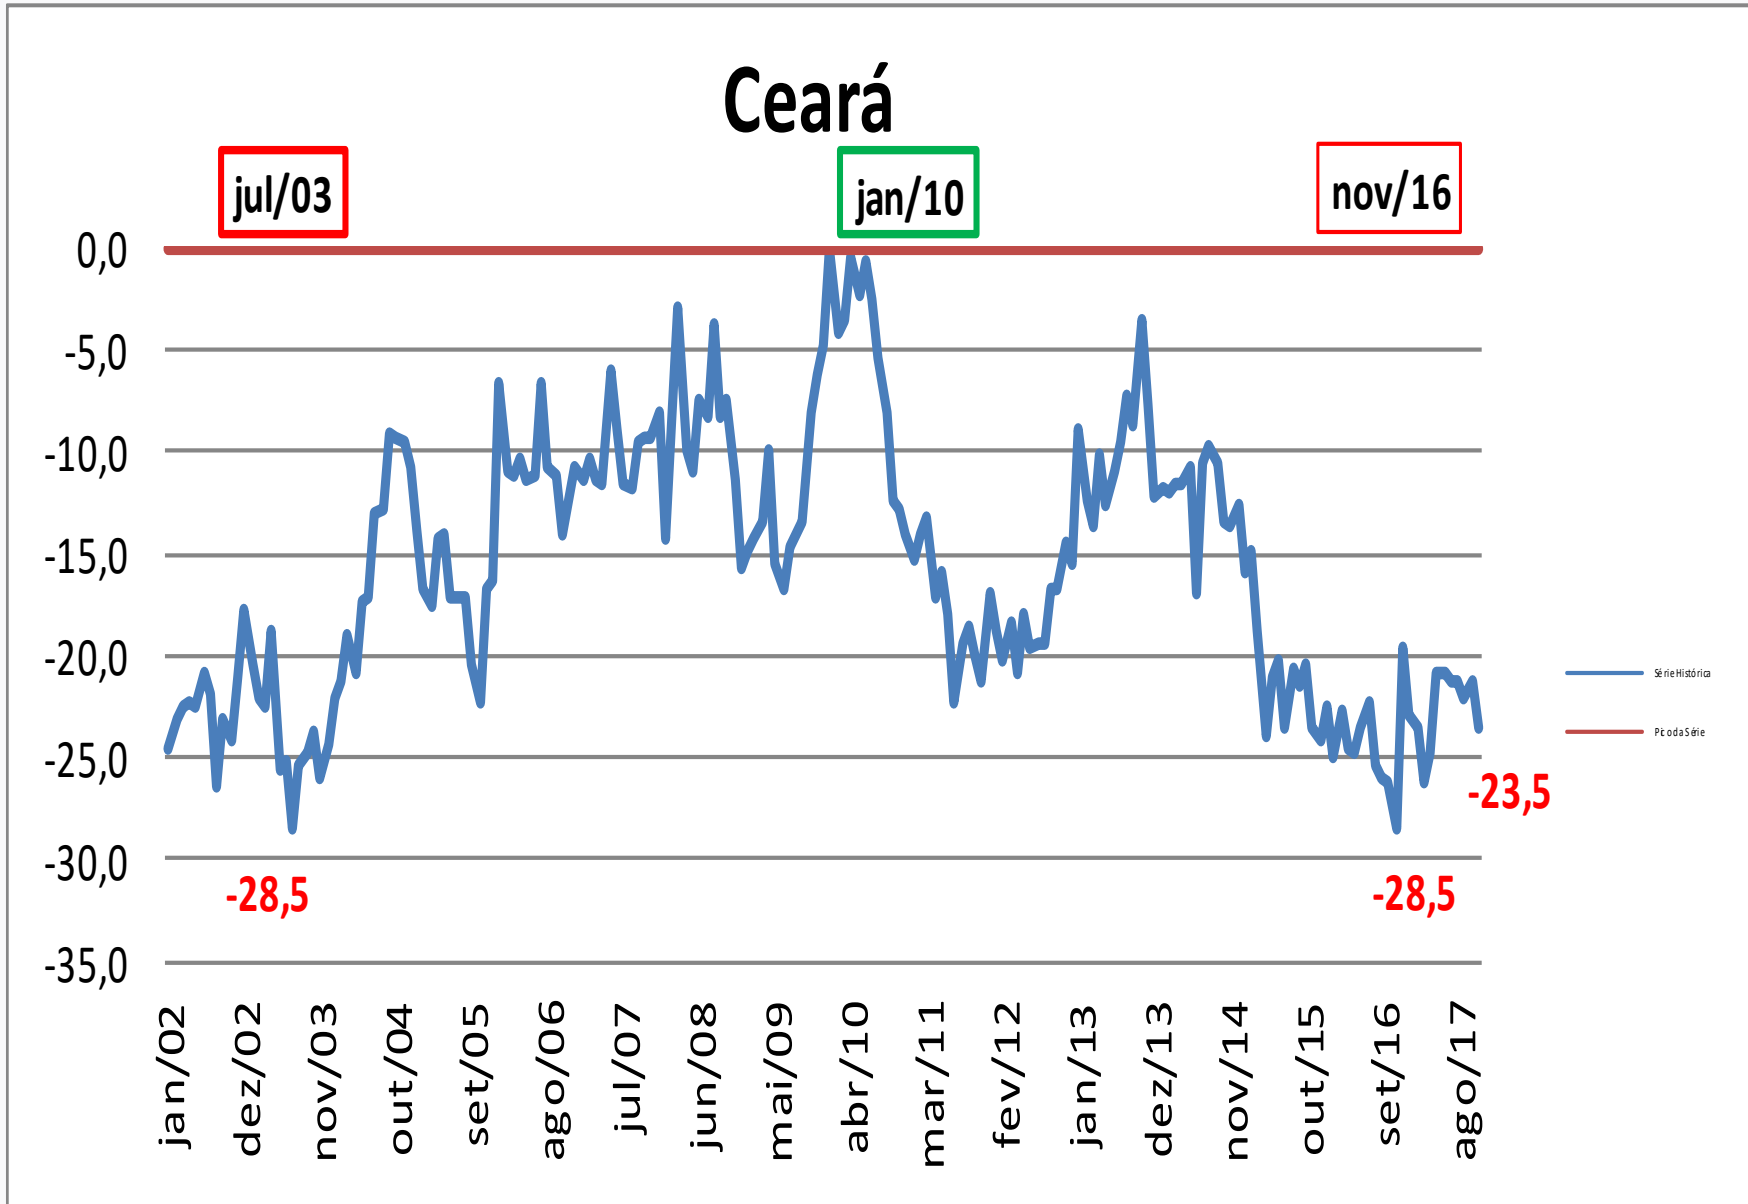

Diretoria de Pesquisas

Coordenação de Indústria

PIM-PF REGIONAL

Resultados de Novembro de 2017

RESUMO – Distâncias dos picos históricos

	Brasil	AM	PA	NE	CE	PE	BA	MG	ES	RJ	SP	PR	SC	RS	GO
IBFMáximo	105,7	115,7	136,4	107,2	121,9	110,1	111,4	105,4	115,0	111,2	107,3	120,6	112,7	111,8	117,4
Max data	jun/13	fev/14	nov/17	fev/14	jan/10	jan/15	jun/13	jul/08	mar/11	fev/11	mar/11	dez/11	dez/10	out/13	jul/15
nov/17	0,2	-3,7	1,1	0,2	-2,3	2,6	3,5	2,4	5,8	-2,9	0,7	-0,9	-0,1	1,4	-0,6
IBFnov/17	88,0	78,3	136,4	97,2	93,3	88,2	89,6	86,1	88,9	93,3	86,2	89,1	93,9	86,2	115,5
Dist. Pico (%)	-16,7	-32,3	0,0	-9,3	-23,5	-19,9	-19,6	-18,3	-22,7	-16,1	-19,7	-26,1	-16,7	-22,9	-1,6
min/max	-26,9	-44,0	-59,8	-26,2	-28,5	-37,3	-37,3	-31,5	-43,7	-24,8	-31,8	-49,6	-25,3	-24,2	-49,7
IBFmínimo	77,30	64,80	54,90	79,10	87,10	69,00	69,80	72,20	64,80	83,60	73,20	60,80	84,20	84,70	59,00
Mín data	jan/02	mai/03	jan/02	nov/03	jul/03	jan/02	nov/03	dez/08	mar/02	dez/03	jul/03	jan/02	dez/15	abr/16	jan/02
Dist. Mín (%)	13,8	20,8	148,5	22,9	7,1	27,8	28,4	19,3	37,2	11,6	17,8	46,5	11,5	1,8	95,8

Série Histórica

Índice de Base Fixa com ajuste sazonal

Série Histórica

Índice de Base Fixa com ajuste sazonal

Amazonas

Série Histórica

Índice de Base Fixa com ajuste sazonal

Pará

Série Histórica

Índice de Base Fixa com ajuste sazonal

Nordeste

Série Histórica

Índice de Base Fixa com ajuste sazonal

Ceará

Série Histórica

Índice de Base Fixa com ajuste sazonal

Pernambuco

Série Histórica

Índice de Base Fixa com ajuste sazonal

Bahia

Série Histórica

Índice de Base Fixa com ajuste sazonal

Minas Gerais

Série Histórica