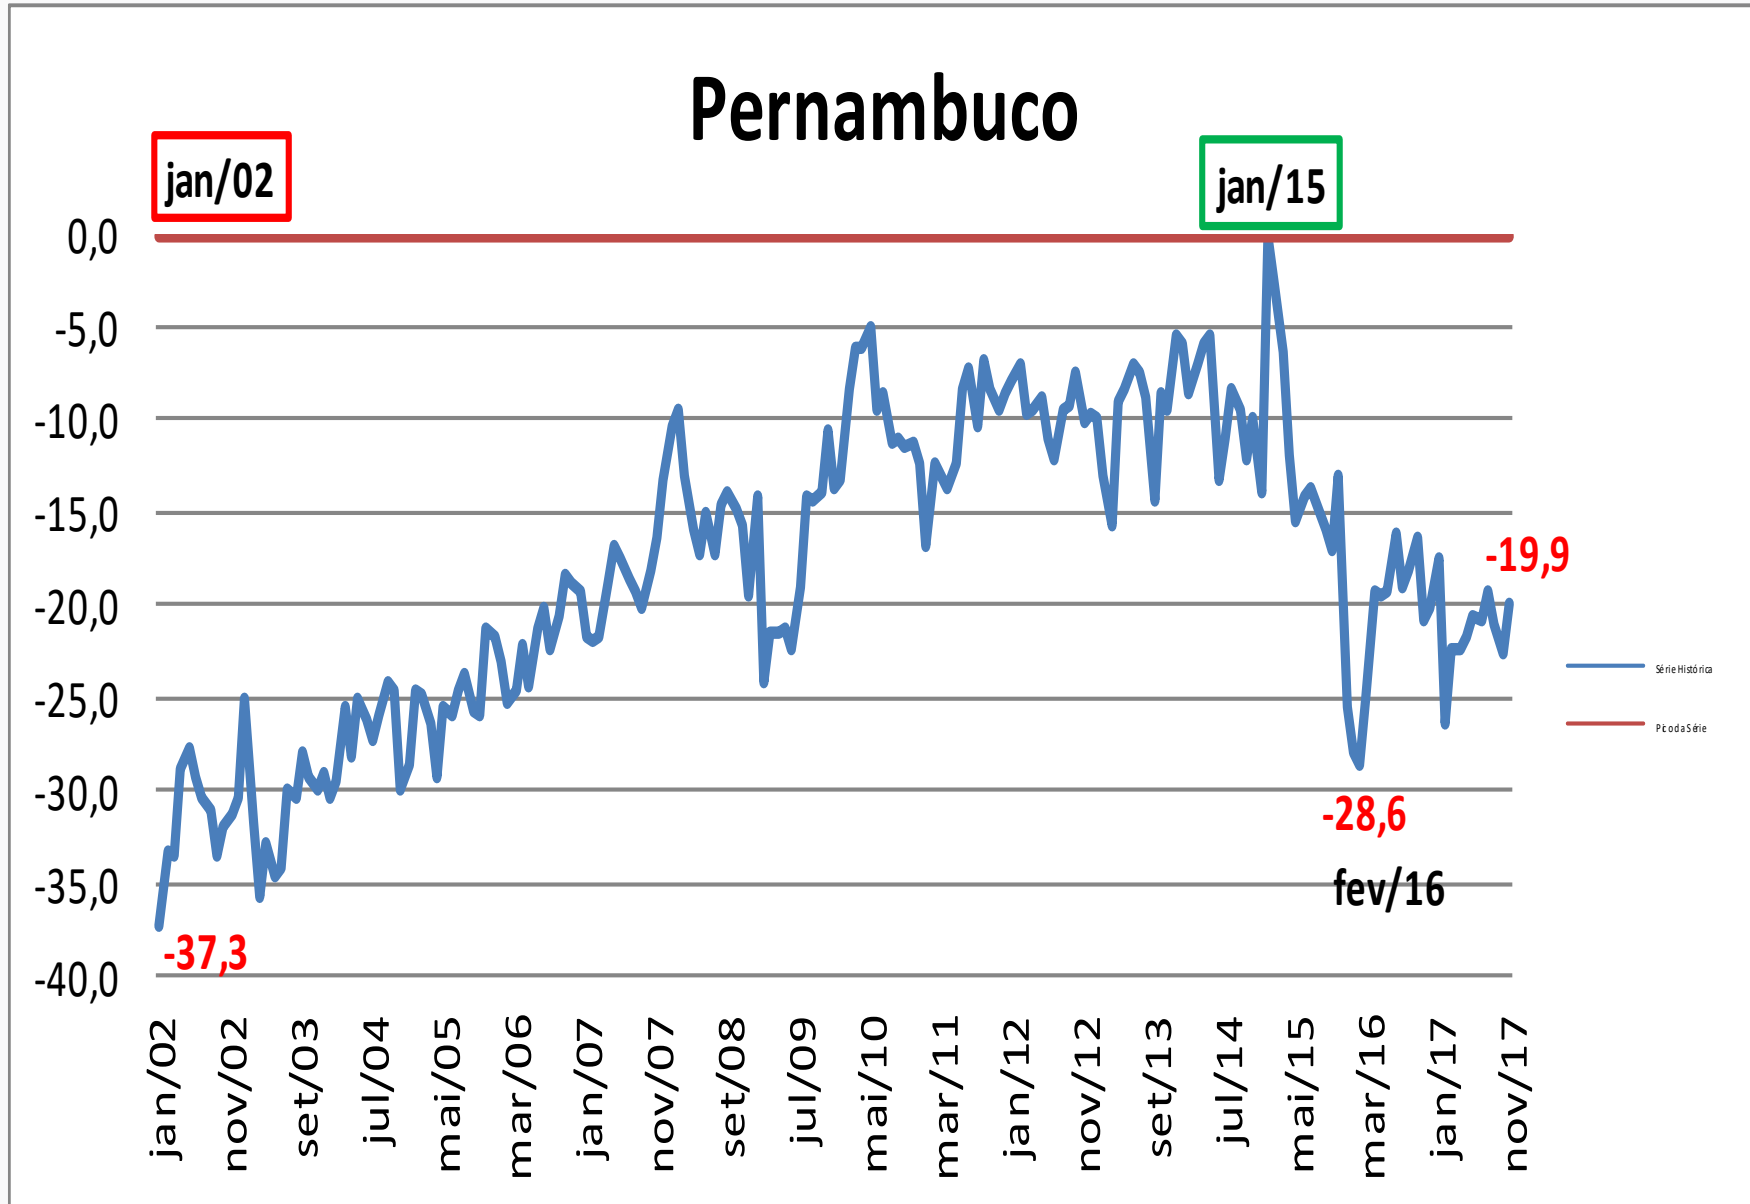

Diretoria de Pesquisas

Coordenação de Indústria

PIM-PF REGIONAL

Resultados de Novembro de 2017

RESUMO – Distâncias dos picos históricos

	Brasil	AM	PA	NE	CE	PE	BA	MG	ES	RJ	SP	PR	SC	RS	GO
IBFMáximo	105,7	115,7	136,4	107,2	121,9	110,1	111,4	105,4	115,0	111,2	107,3	120,6	112,7	111,8	117,4
Max data	jun/13	fev/14	nov/17	fev/14	jan/10	jan/15	jun/13	jul/08	mar/11	fev/11	mar/11	dez/11	dez/10	out/13	jul/15
nov/17	0,2	-3,7	1,1	0,2	-2,3	2,6	3,5	2,4	5,8	-2,9	0,7	-0,9	-0,1	1,4	-0,6
IBFnov/17	88,0	78,3	136,4	97,2	93,3	88,2	89,6	86,1	88,9	93,3	86,2	89,1	93,9	86,2	115,5
Dist. Pico (%)	-16,7	-32,3	0,0	-9,3	-23,5	-19,9	-19,6	-18,3	-22,7	-16,1	-19,7	-26,1	-16,7	-22,9	-1,6
min/max	-26,9	-44,0	-59,8	-26,2	-28,5	-37,3	-37,3	-31,5	-43,7	-24,8	-31,8	-49,6	-25,3	-24,2	-49,7
IBFmínimo	77,30	64,80	54,90	79,10	87,10	69,00	69,80	72,20	64,80	83,60	73,20	60,80	84,20	84,70	59,00
Mín data	jan/02	mai/03	jan/02	nov/03	jul/03	jan/02	nov/03	dez/08	mar/02	dez/03	jul/03	jan/02	dez/15	abr/16	jan/02
Dist. Mín (%)	13,8	20,8	148,5	22,9	7,1	27,8	28,4	19,3	37,2	11,6	17,8	46,5	11,5	1,8	95,8

Série Histórica

Índice de Base Fixa com ajuste sazonal

Série Histórica

Índice de Base Fixa com ajuste sazonal

Amazonas

Série Histórica

Índice de Base Fixa com ajuste sazonal

Pará

Série Histórica

Índice de Base Fixa com ajuste sazonal

Nordeste

Série Histórica

Índice de Base Fixa com ajuste sazonal

Ceará

Série Histórica

Índice de Base Fixa com ajuste sazonal

Pernambuco

Série Histórica

Índice de Base Fixa com ajuste sazonal

Bahia

Série Histórica

Índice de Base Fixa com ajuste sazonal

Minas Gerais

Série Histórica