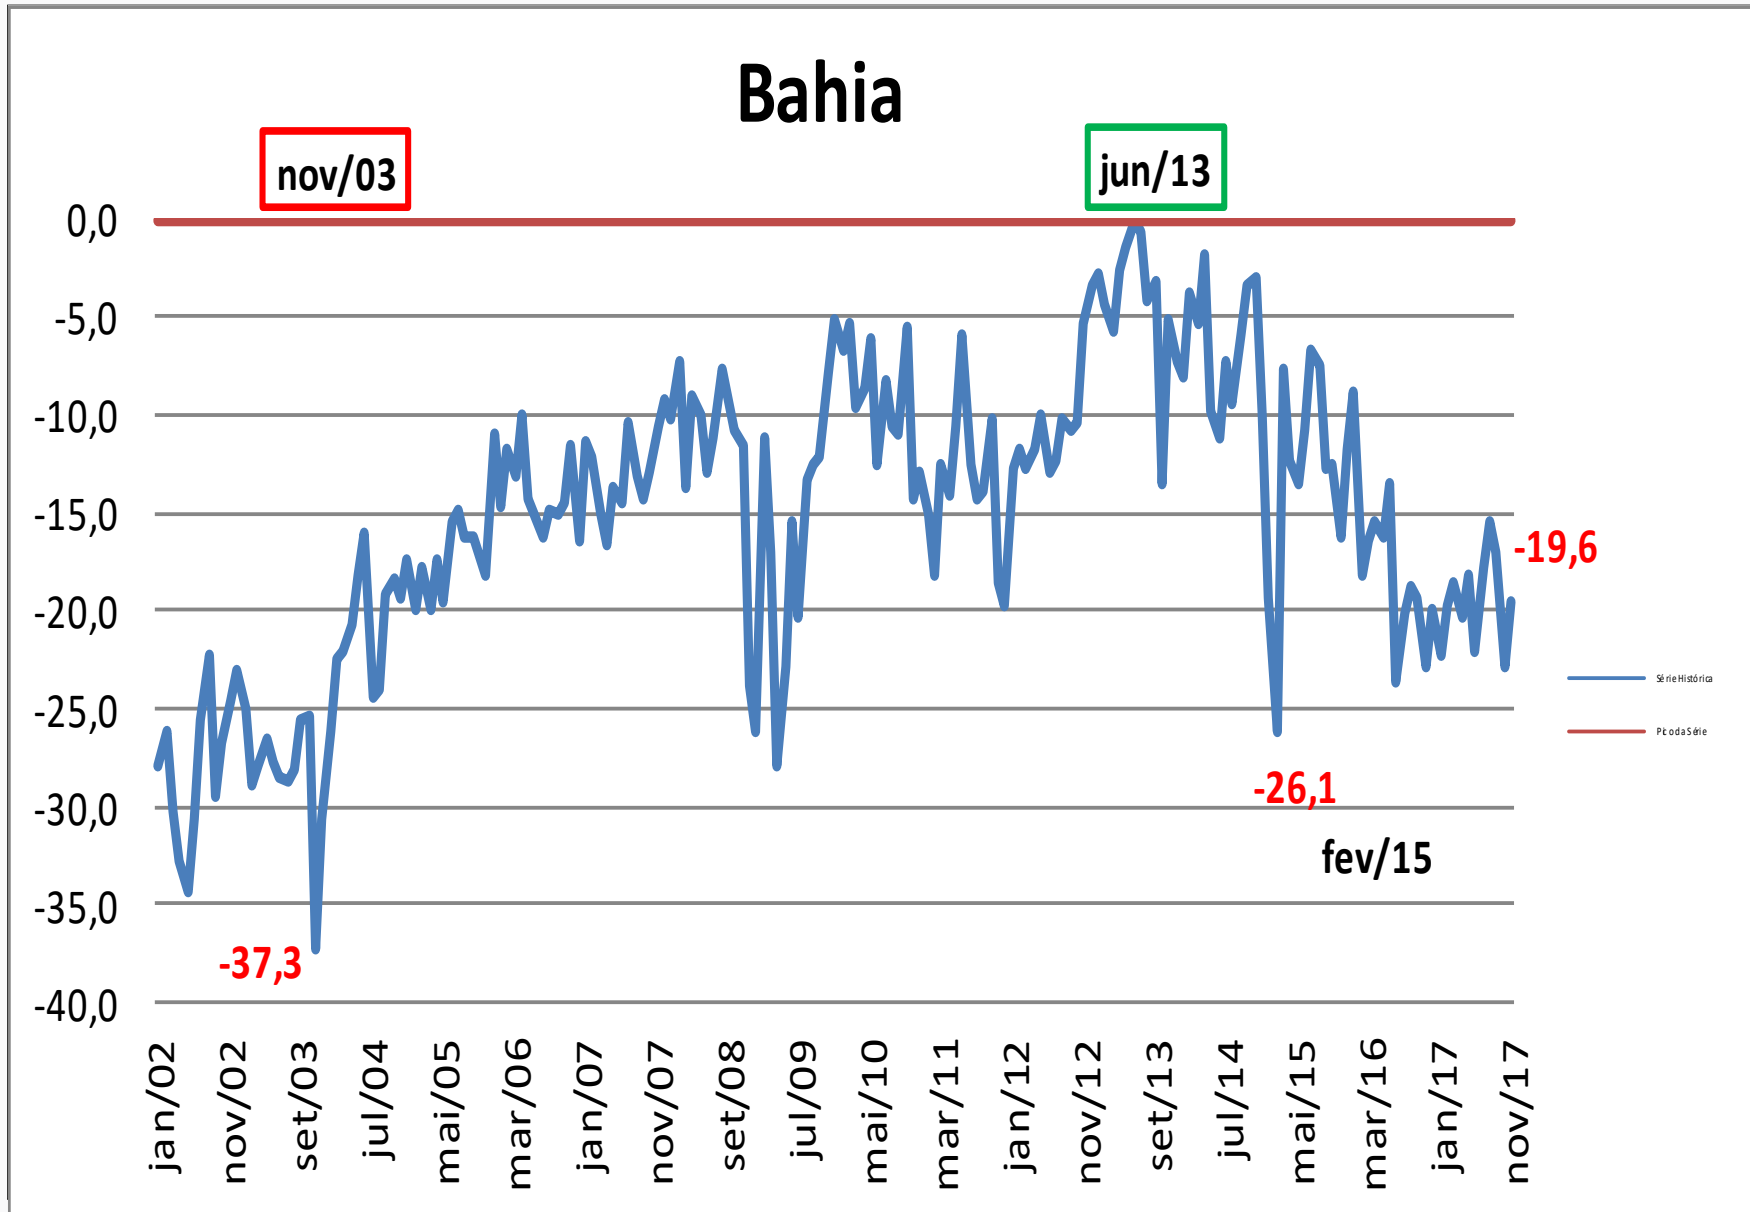

Diretoria de Pesquisas

Coordenação de Indústria

PIM-PF REGIONAL

Resultados de Novembro de 2017

RESUMO – Distâncias dos picos históricos

	Brasil	AM	PA	NE	CE	PE	BA	MG	ES	RJ	SP	PR	SC	RS	GO
IBFMáximo	105,7	115,7	136,4	107,2	121,9	110,1	111,4	105,4	115,0	111,2	107,3	120,6	112,7	111,8	117,4
Max data	jun/13	fev/14	nov/17	fev/14	jan/10	jan/15	jun/13	jul/08	mar/11	fev/11	mar/11	dez/11	dez/10	out/13	jul/15
nov/17	0,2	-3,7	1,1	0,2	-2,3	2,6	3,5	2,4	5,8	-2,9	0,7	-0,9	-0,1	1,4	-0,6
IBFnov/17	88,0	78,3	136,4	97,2	93,3	88,2	89,6	86,1	88,9	93,3	86,2	89,1	93,9	86,2	115,5
Dist. Pico (%)	-16,7	-32,3	0,0	-9,3	-23,5	-19,9	-19,6	-18,3	-22,7	-16,1	-19,7	-26,1	-16,7	-22,9	-1,6
min/max	-26,9	-44,0	-59,8	-26,2	-28,5	-37,3	-37,3	-31,5	-43,7	-24,8	-31,8	-49,6	-25,3	-24,2	-49,7
IBFmínimo	77,30	64,80	54,90	79,10	87,10	69,00	69,80	72,20	64,80	83,60	73,20	60,80	84,20	84,70	59,00
Mín data	jan/02	mai/03	jan/02	nov/03	jul/03	jan/02	nov/03	dez/08	mar/02	dez/03	jul/03	jan/02	dez/15	abr/16	jan/02
Dist. Mín (%)	13,8	20,8	148,5	22,9	7,1	27,8	28,4	19,3	37,2	11,6	17,8	46,5	11,5	1,8	95,8

Série Histórica

Índice de Base Fixa com ajuste sazonal

Nordeste

Série Histórica

Índice de Base Fixa com ajuste sazonal

Ceará

Série Histórica

Índice de Base Fixa com ajuste sazonal

Pernambuco

Série Histórica

Índice de Base Fixa com ajuste sazonal

Bahia

Série Histórica

Índice de Base Fixa com ajuste sazonal

Minas Gerais

Série Histórica