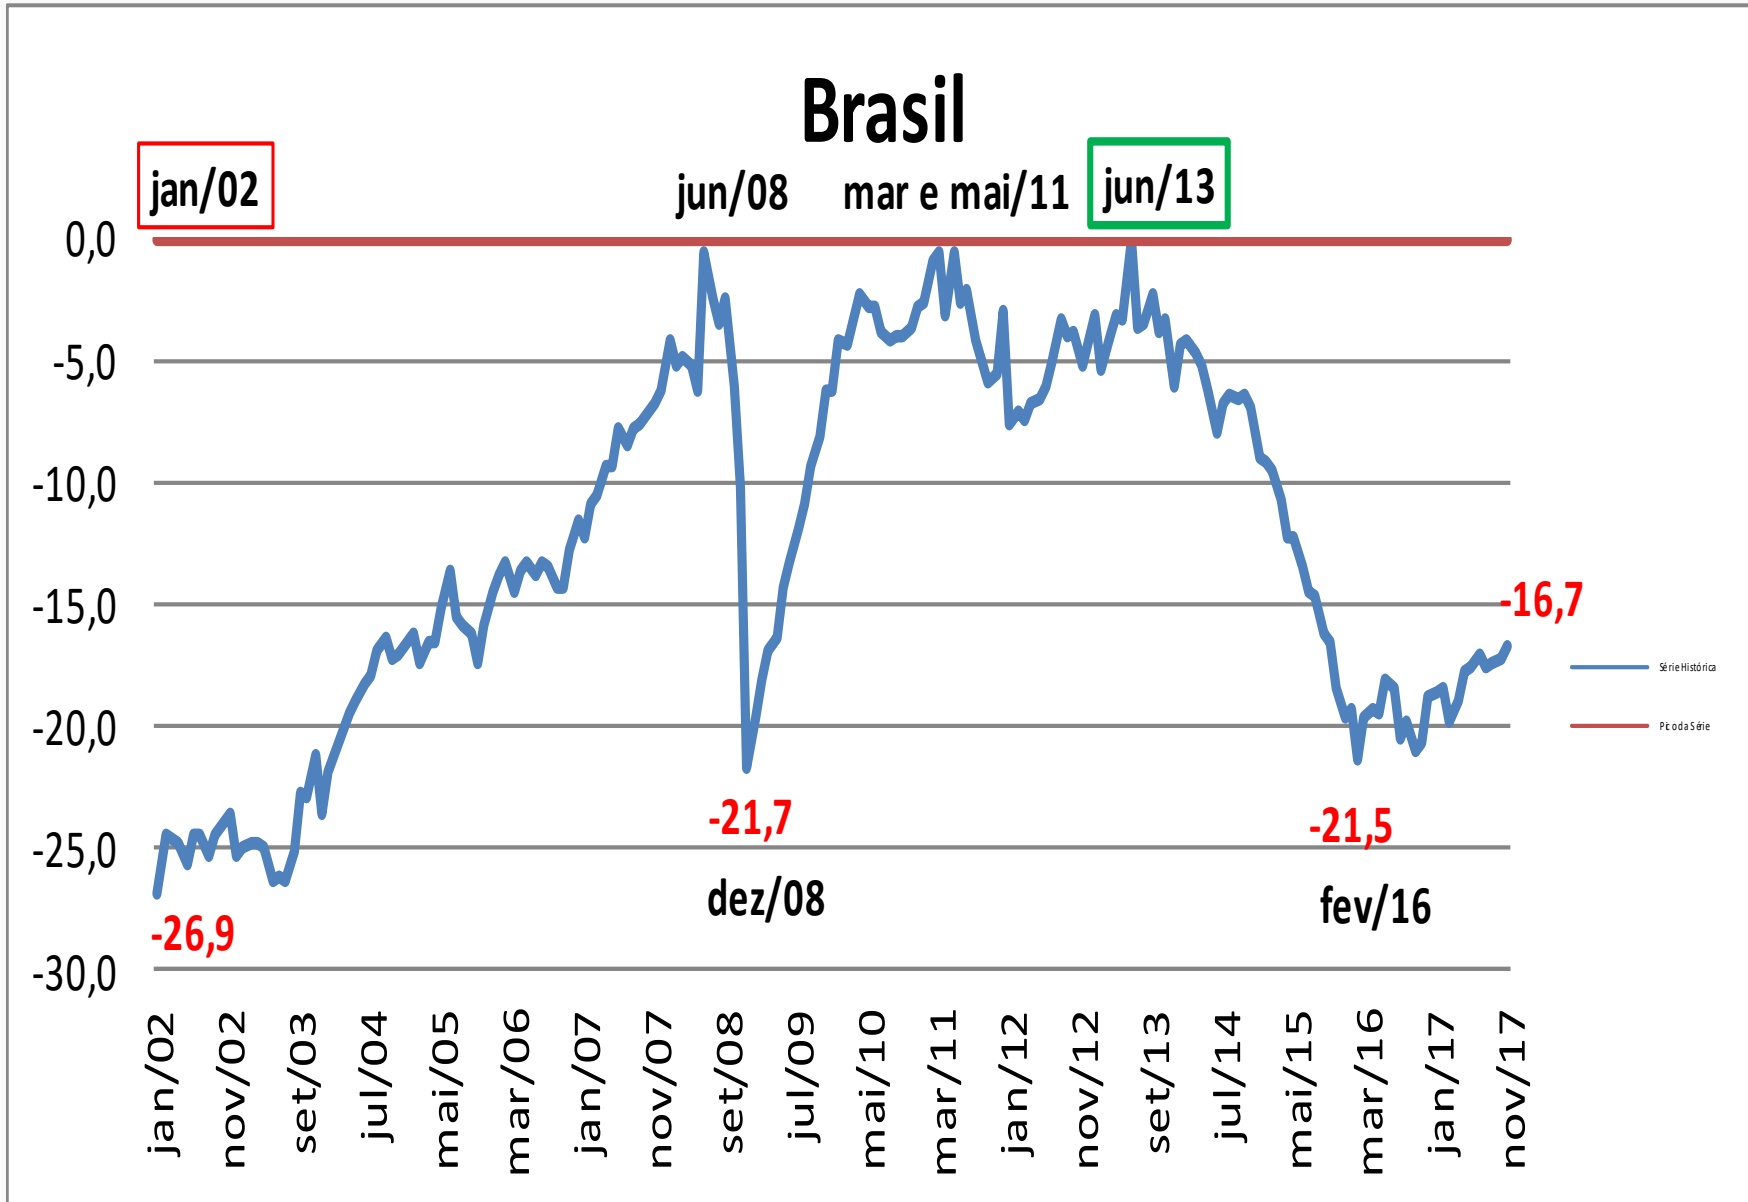

Diretoria de Pesquisas

Coordenação de Indústria

PIM-PF REGIONAL

Resultados de Novembro de 2017

RESUMO – Distâncias dos picos históricos

	Brasil	AM	PA	NE	CE	PE	BA	MG	ES	RJ	SP	PR	SC	RS	GO
IBFMáximo	105,7	115,7	136,4	107,2	121,9	110,1	111,4	105,4	115,0	111,2	107,3	120,6	112,7	111,8	117,4
Max data	jun/13	fev/14	nov/17	fev/14	jan/10	jan/15	jun/13	jul/08	mar/11	fev/11	mar/11	dez/11	dez/10	out/13	jul/15
nov/17	0,2	-3,7	1,1	0,2	-2,3	2,6	3,5	2,4	5,8	-2,9	0,7	-0,9	-0,1	1,4	-0,6
IBFnov/17	88,0	78,3	136,4	97,2	93,3	88,2	89,6	86,1	88,9	93,3	86,2	89,1	93,9	86,2	115,5
Dist. Pico (%)	-16,7	-32,3	0,0	-9,3	-23,5	-19,9	-19,6	-18,3	-22,7	-16,1	-19,7	-26,1	-16,7	-22,9	-1,6
min/max	-26,9	-44,0	-59,8	-26,2	-28,5	-37,3	-37,3	-31,5	-43,7	-24,8	-31,8	-49,6	-25,3	-24,2	-49,7
IBFmínimo	77,30	64,80	54,90	79,10	87,10	69,00	69,80	72,20	64,80	83,60	73,20	60,80	84,20	84,70	59,00
Mín data	jan/02	mai/03	jan/02	nov/03	jul/03	jan/02	nov/03	dez/08	mar/02	dez/03	jul/03	jan/02	dez/15	abr/16	jan/02
Dist. Mín (%)	13,8	20,8	148,5	22,9	7,1	27,8	28,4	19,3	37,2	11,6	17,8	46,5	11,5	1,8	95,8

Série Histórica

Índice de Base Fixa com ajuste sazonal

Série Histórica

Índice de Base Fixa com ajuste sazonal

Amazonas

Série Histórica

Índice de Base Fixa com ajuste sazonal

Pará

Série Histórica

Índice de Base Fixa com ajuste sazonal

Nordeste

Série Histórica

Índice de Base Fixa com ajuste sazonal

Ceará

Série Histórica

Índice de Base Fixa com ajuste sazonal