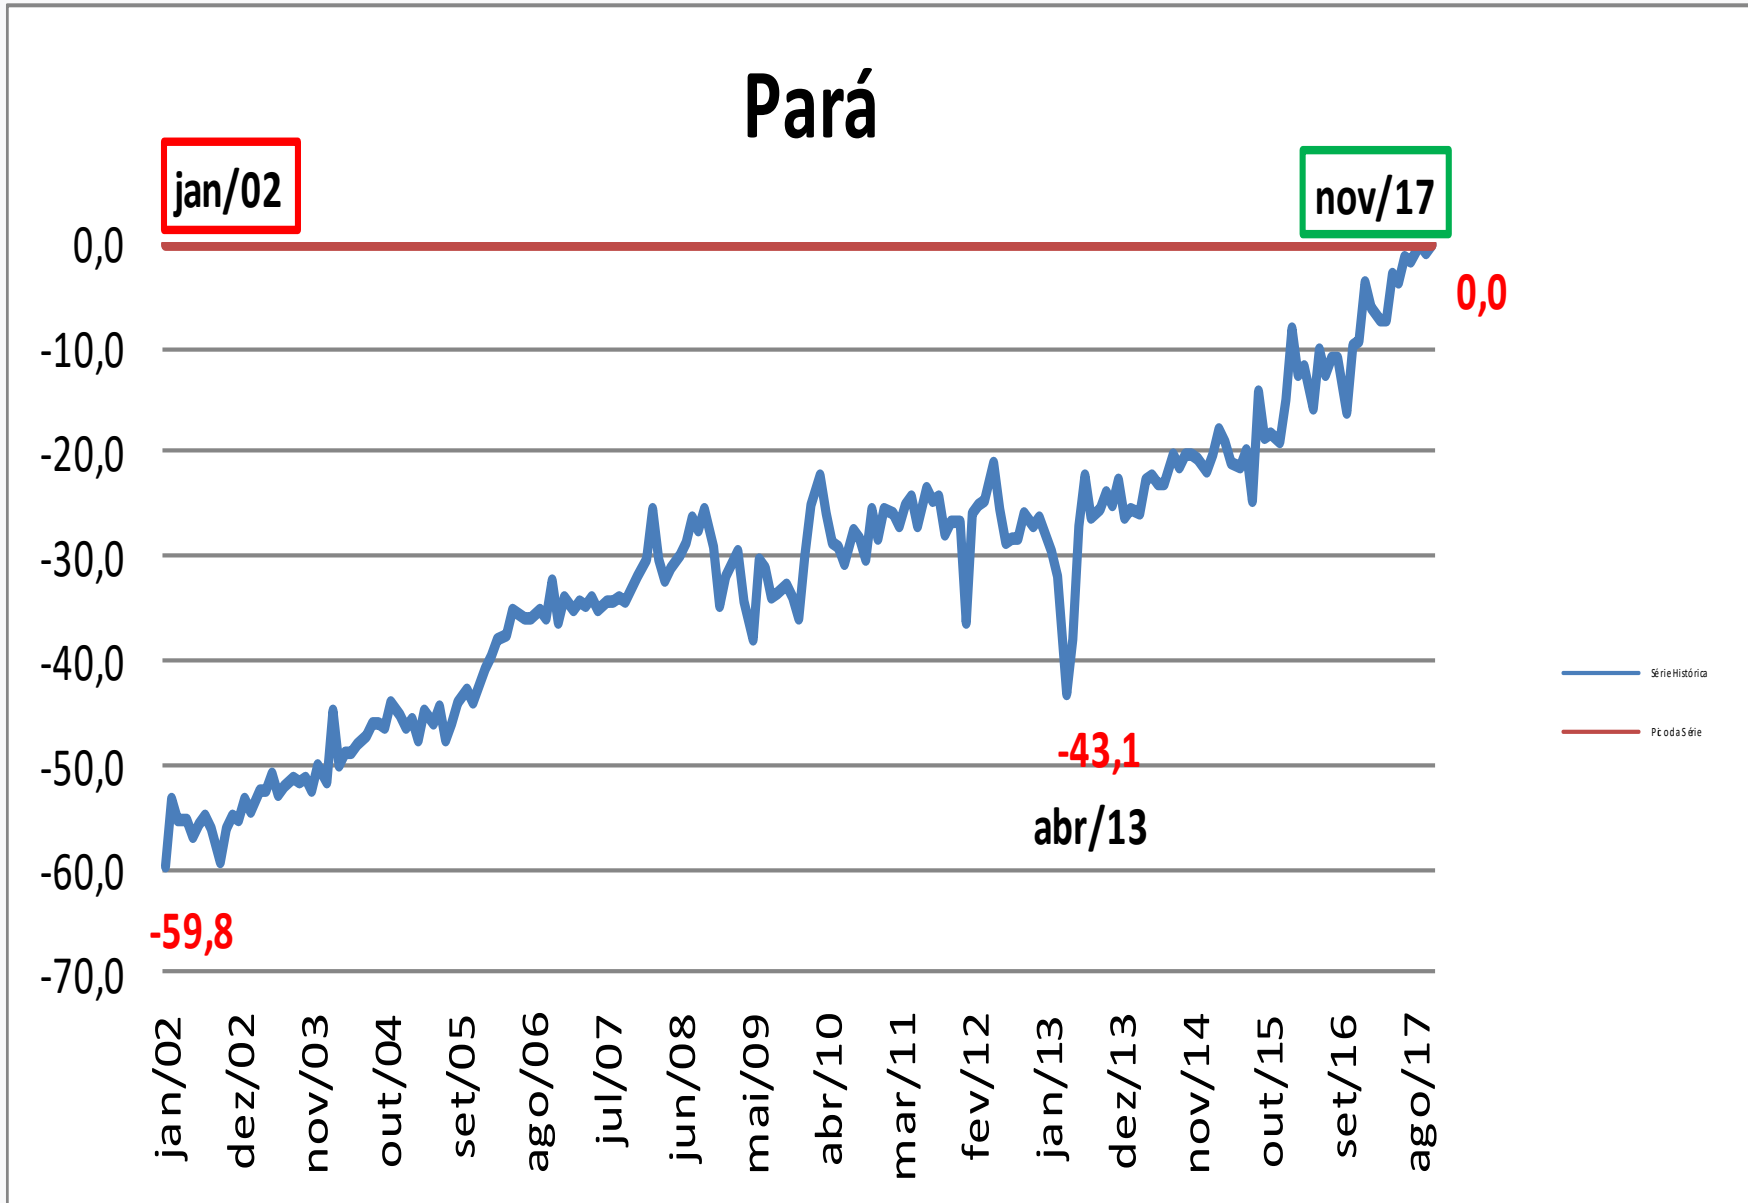

Diretoria de Pesquisas

Coordenação de Indústria

PIM-PF REGIONAL

Resultados de Novembro de 2017

RESUMO – Distâncias dos picos históricos

	Brasil	AM	PA	NE	CE	PE	BA	MG	ES	RJ	SP	PR	SC	RS	GO
IBFMáximo	105,7	115,7	136,4	107,2	121,9	110,1	111,4	105,4	115,0	111,2	107,3	120,6	112,7	111,8	117,4
Max data	jun/13	fev/14	nov/17	fev/14	jan/10	jan/15	jun/13	jul/08	mar/11	fev/11	mar/11	dez/11	dez/10	out/13	jul/15
nov/17	0,2	-3,7	1,1	0,2	-2,3	2,6	3,5	2,4	5,8	-2,9	0,7	-0,9	-0,1	1,4	-0,6
IBFnov/17	88,0	78,3	136,4	97,2	93,3	88,2	89,6	86,1	88,9	93,3	86,2	89,1	93,9	86,2	115,5
Dist. Pico (%)	-16,7	-32,3	0,0	-9,3	-23,5	-19,9	-19,6	-18,3	-22,7	-16,1	-19,7	-26,1	-16,7	-22,9	-1,6
min/max	-26,9	-44,0	-59,8	-26,2	-28,5	-37,3	-37,3	-31,5	-43,7	-24,8	-31,8	-49,6	-25,3	-24,2	-49,7
IBFmínimo	77,30	64,80	54,90	79,10	87,10	69,00	69,80	72,20	64,80	83,60	73,20	60,80	84,20	84,70	59,00
Mín data	jan/02	mai/03	jan/02	nov/03	jul/03	jan/02	nov/03	dez/08	mar/02	dez/03	jul/03	jan/02	dez/15	abr/16	jan/02
Dist. Mín (%)	13,8	20,8	148,5	22,9	7,1	27,8	28,4	19,3	37,2	11,6	17,8	46,5	11,5	1,8	95,8

Série Histórica

Índice de Base Fixa com ajuste sazonal

Série Histórica

Índice de Base Fixa com ajuste sazonal

Amazonas

Série Histórica

Índice de Base Fixa com ajuste sazonal

Pará

Série Histórica

Índice de Base Fixa com ajuste sazonal

Nordeste

Série Histórica

Índice de Base Fixa com ajuste sazonal

Ceará

Série Histórica

Índice de Base Fixa com ajuste sazonal