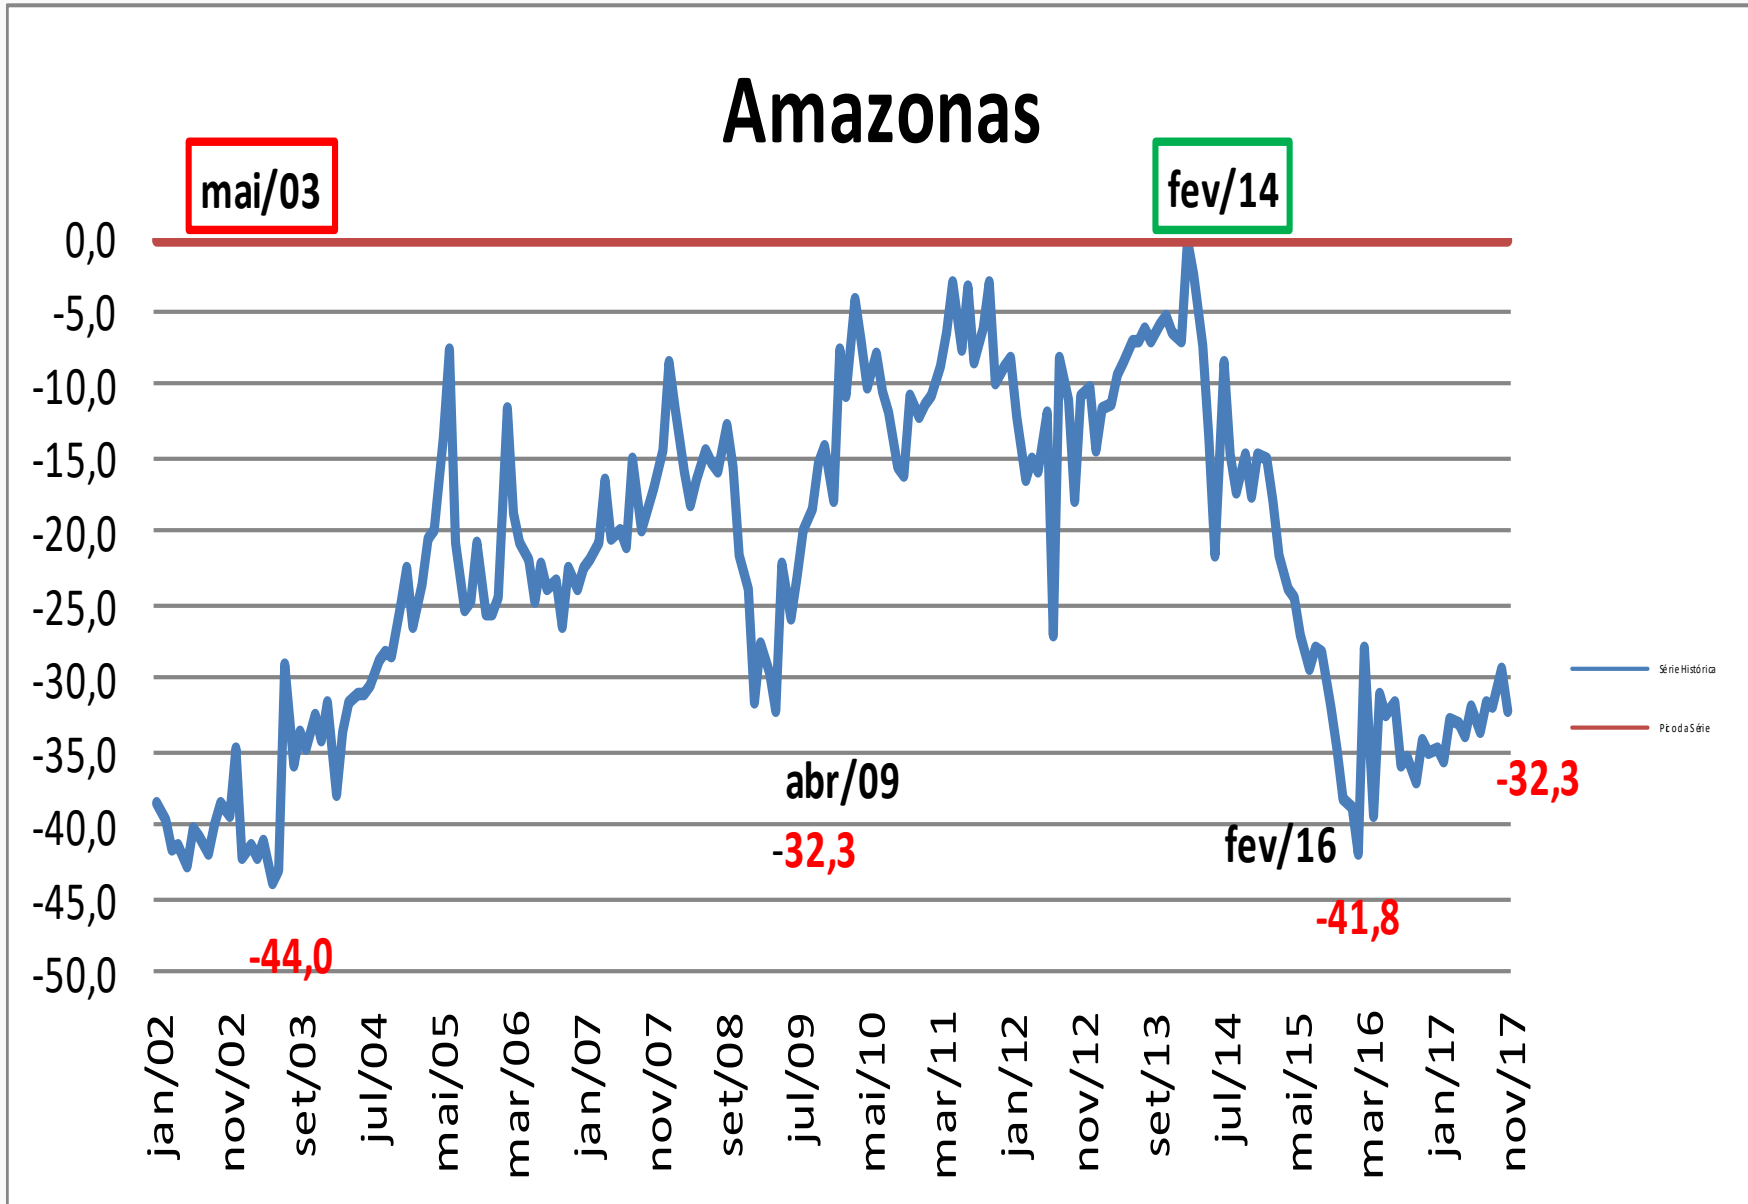

Diretoria de Pesquisas

Coordenação de Indústria

PIM-PF REGIONAL

Resultados de Novembro de 2017

RESUMO – Distâncias dos picos históricos

	Brasil	AM	PA	NE	CE	PE	BA	MG	ES	RJ	SP	PR	SC	RS	GO
IBFMáximo	105,7	115,7	136,4	107,2	121,9	110,1	111,4	105,4	115,0	111,2	107,3	120,6	112,7	111,8	117,4
Max data	jun/13	fev/14	nov/17	fev/14	jan/10	jan/15	jun/13	jul/08	mar/11	fev/11	mar/11	dez/11	dez/10	out/13	jul/15
nov/17	0,2	-3,7	1,1	0,2	-2,3	2,6	3,5	2,4	5,8	-2,9	0,7	-0,9	-0,1	1,4	-0,6
IBFnov/17	88,0	78,3	136,4	97,2	93,3	88,2	89,6	86,1	88,9	93,3	86,2	89,1	93,9	86,2	115,5
Dist. Pico (%)	-16,7	-32,3	0,0	-9,3	-23,5	-19,9	-19,6	-18,3	-22,7	-16,1	-19,7	-26,1	-16,7	-22,9	-1,6
min/max	-26,9	-44,0	-59,8	-26,2	-28,5	-37,3	-37,3	-31,5	-43,7	-24,8	-31,8	-49,6	-25,3	-24,2	-49,7
IBFmínimo	77,30	64,80	54,90	79,10	87,10	69,00	69,80	72,20	64,80	83,60	73,20	60,80	84,20	84,70	59,00
Mín data	jan/02	mai/03	jan/02	nov/03	jul/03	jan/02	nov/03	dez/08	mar/02	dez/03	jul/03	jan/02	dez/15	abr/16	jan/02
Dist. Mín (%)	13,8	20,8	148,5	22,9	7,1	27,8	28,4	19,3	37,2	11,6	17,8	46,5	11,5	1,8	95,8

Série Histórica

Índice de Base Fixa com ajuste sazonal

Série Histórica

Índice de Base Fixa com ajuste sazonal

Amazonas

Série Histórica

Índice de Base Fixa com ajuste sazonal

Pará

Série Histórica

Índice de Base Fixa com ajuste sazonal

Nordeste

Série Histórica

Índice de Base Fixa com ajuste sazonal

Ceará

Série Histórica

Índice de Base Fixa com ajuste sazonal