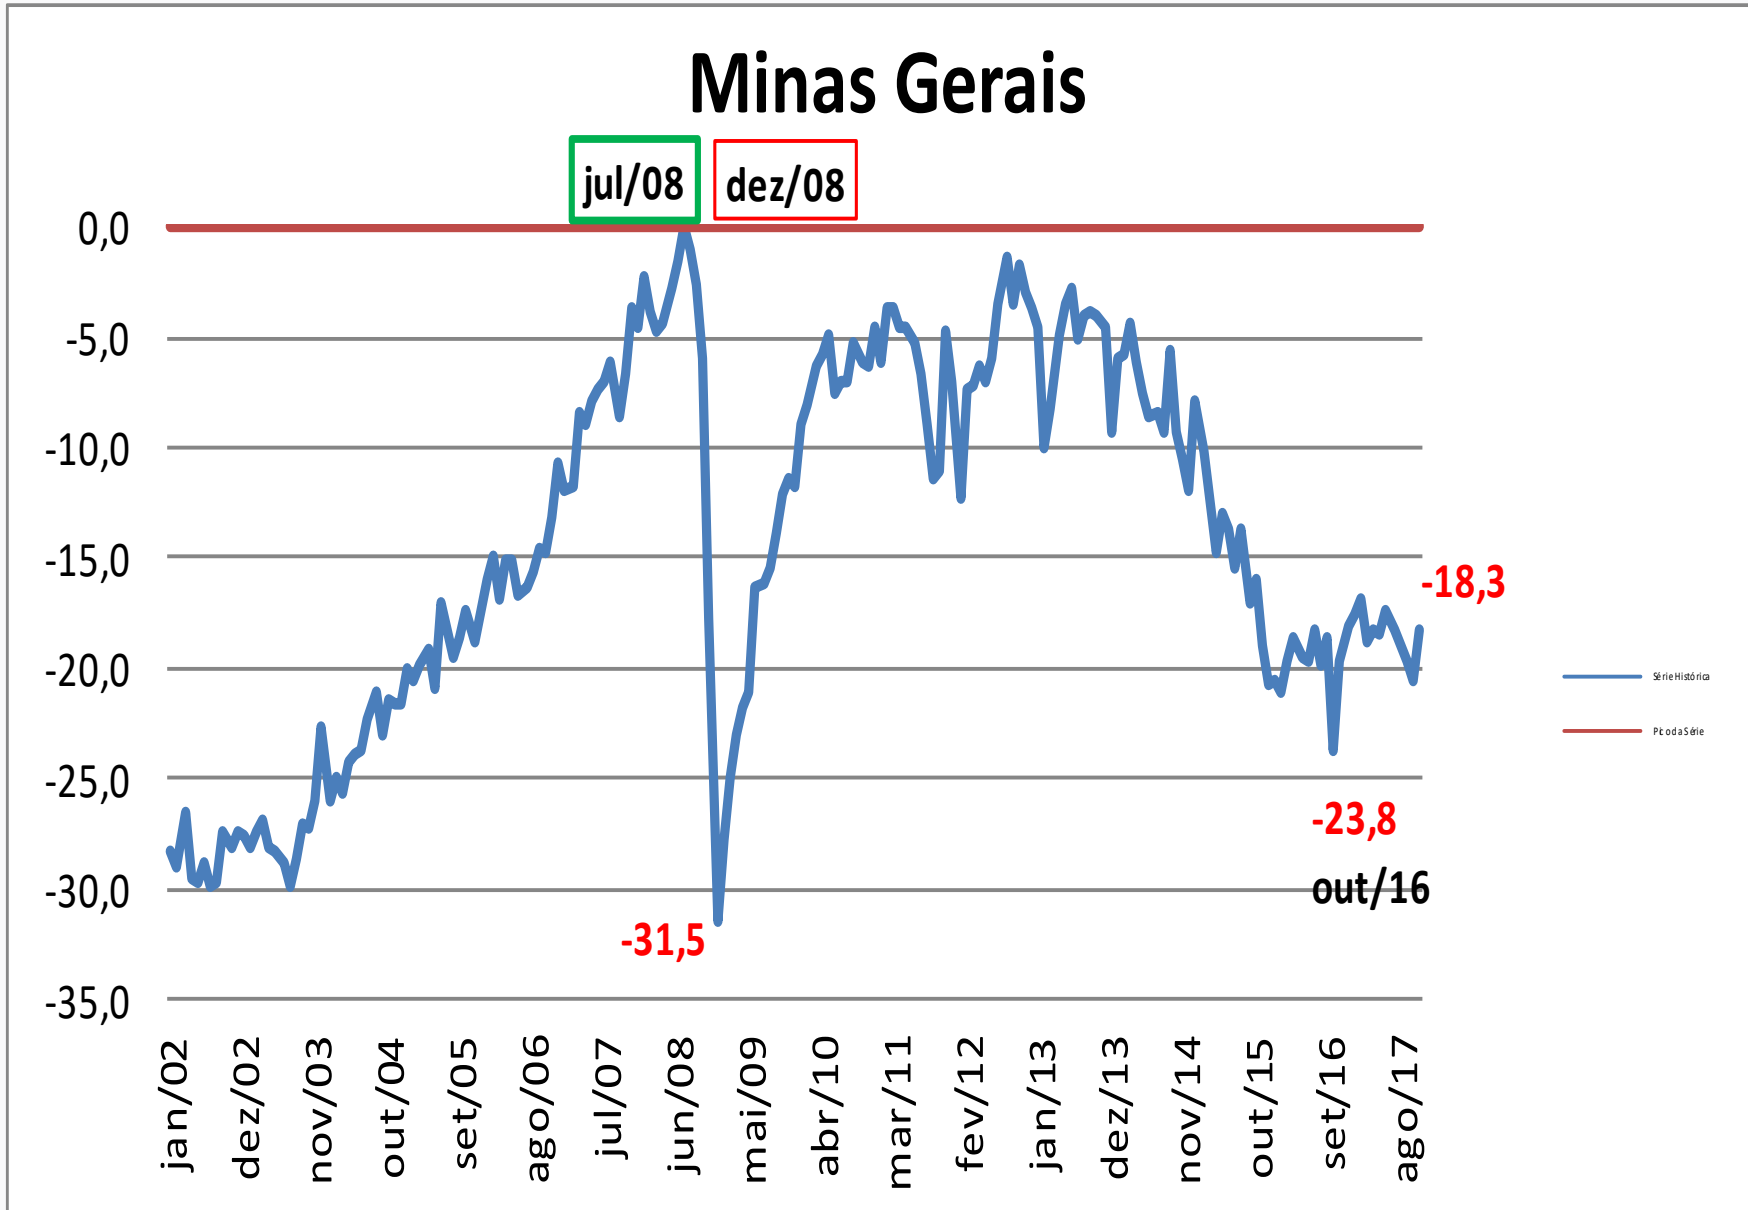

Diretoria de Pesquisas

Coordenação de Indústria

PIM-PF REGIONAL

Resultados de Novembro de 2017

RESUMO – Distâncias dos picos históricos

	Brasil	AM	PA	NE	CE	PE	BA	MG	ES	RJ	SP	PR	SC	RS	GO
IBFMáximo	105,7	115,7	136,4	107,2	121,9	110,1	111,4	105,4	115,0	111,2	107,3	120,6	112,7	111,8	117,4
Max data	jun/13	fev/14	nov/17	fev/14	jan/10	jan/15	jun/13	jul/08	mar/11	fev/11	mar/11	dez/11	dez/10	out/13	jul/15
nov/17	0,2	-3,7	1,1	0,2	-2,3	2,6	3,5	2,4	5,8	-2,9	0,7	-0,9	-0,1	1,4	-0,6
IBFnov/17	88,0	78,3	136,4	97,2	93,3	88,2	89,6	86,1	88,9	93,3	86,2	89,1	93,9	86,2	115,5
Dist. Pico (%)	-16,7	-32,3	0,0	-9,3	-23,5	-19,9	-19,6	-18,3	-22,7	-16,1	-19,7	-26,1	-16,7	-22,9	-1,6
min/max	-26,9	-44,0	-59,8	-26,2	-28,5	-37,3	-37,3	-31,5	-43,7	-24,8	-31,8	-49,6	-25,3	-24,2	-49,7
IBFmínimo	77,30	64,80	54,90	79,10	87,10	69,00	69,80	72,20	64,80	83,60	73,20	60,80	84,20	84,70	59,00
Mín data	jan/02	mai/03	jan/02	nov/03	jul/03	jan/02	nov/03	dez/08	mar/02	dez/03	jul/03	jan/02	dez/15	abr/16	jan/02
Dist. Mín (%)	13,8	20,8	148,5	22,9	7,1	27,8	28,4	19,3	37,2	11,6	17,8	46,5	11,5	1,8	95,8

Série Histórica

Índice de Base Fixa com ajuste sazonal

Nordeste

Série Histórica

Índice de Base Fixa com ajuste sazonal

Ceará

Série Histórica

Índice de Base Fixa com ajuste sazonal

Pernambuco

Série Histórica

Índice de Base Fixa com ajuste sazonal

Bahia

Série Histórica

Índice de Base Fixa com ajuste sazonal

Minas Gerais

Série Histórica

Índice de Base Fixa com ajuste sazonal

Espírito Santo

Série Histórica

Índice de Base Fixa com ajuste sazonal

Rio de Janeiro

Série Histórica

Índice de Base Fixa com ajuste sazonal

São Paulo