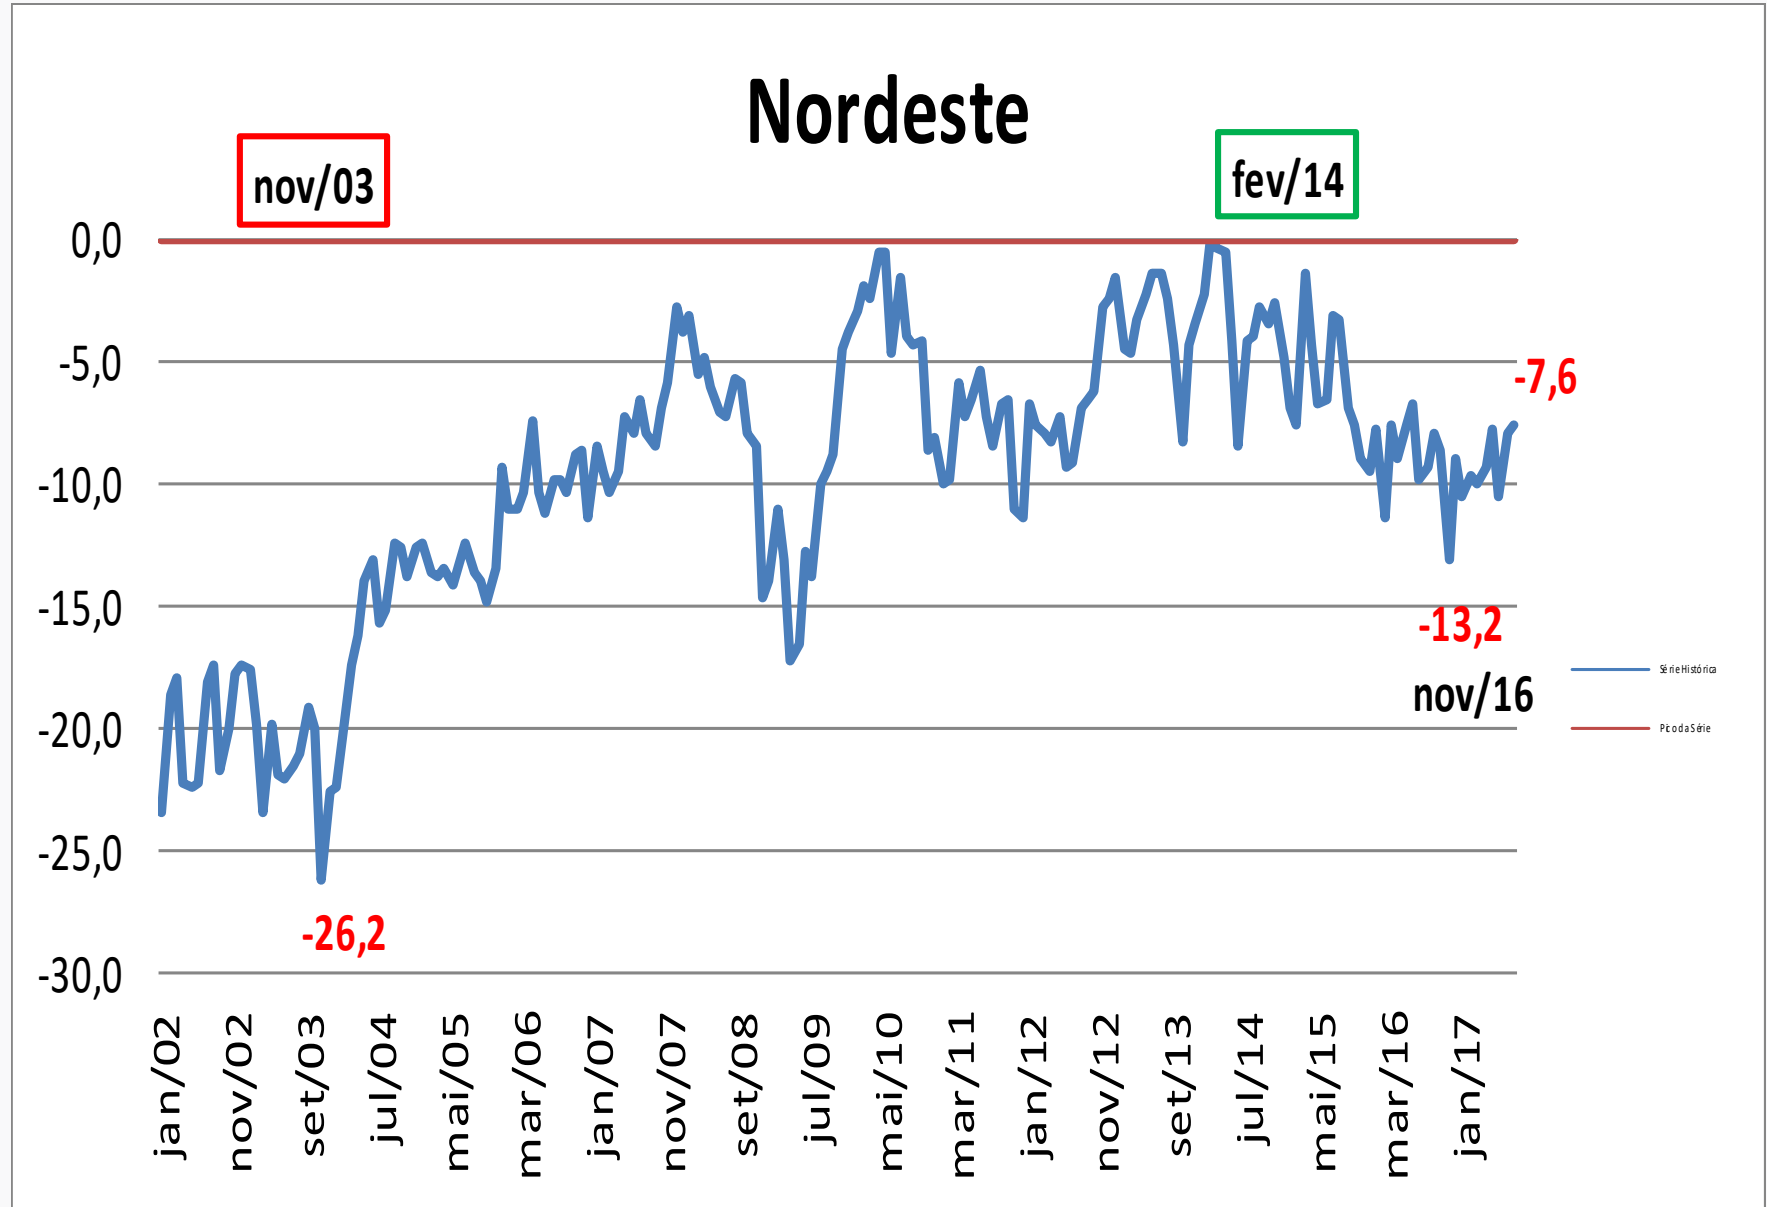

Diretoria de Pesquisas

Coordenação de Indústria

PIM-PF REGIONAL

Resultados de Agosto de 2017

RESUMO – Distâncias dos picos históricos

	Brasil	AM	PA	NE	CE	PE	BA	MG	ES	RJ	SP	PR	SC	RS	GO
IBFMáximo	105,7	115,7	134,0	107,2	121,9	110,1	111,4	105,4	115,0	111,2	107,3	120,6	112,7	111,8	117,4
Max data	jun/13	fev/14	jul/17	fev/14	jan/10	jan/15	jun/13	jul/08	mar/11	fev/11	mar/11	dez/11	dez/10	out/13	jul/15
ago/17	-0,8	3,2	-0,7	0,4	-0,1	1,8	4,9	-0,7	7,5	2,4	-1,4	-0,4	0,0	-1,4	0,1
IBFago/17	86,9	78,5	133,1	99,0	96,0	88,6	94,6	85,9	86,4	86,3	85,1	89,6	92,2	86,2	110,5
Dist. Pico (%)	-17,8	-32,2	-0,7	-7,6	-21,2	-19,5	-15,1	-18,5	-24,9	-22,4	-20,7	-25,7	-18,2	-22,9	-5,9
min/max	-26,9	-44,0	-59,0	-26,2	-28,5	-37,3	-37,3	-31,5	-43,7	-25,5	-31,8	-49,6	-25,3	-24,2	-49,7
IBFMínimo	77,30	64,80	54,90	79,10	87,10	69,00	69,80	72,20	64,80	82,80	73,20	60,80	84,20	84,70	59,00
Mín data	jan/02	mai/03	jan/02	nov/03	jul/03	jan/02	nov/03	dez/08	mar/02	fev/16	jul/03	jan/02	dez/15	abr/16	jan/02
Dist. Mín (%)	12,4	21,1	142,4	25,2	10,2	28,4	35,5	19,0	33,3	4,2	16,3	47,4	9,5	1,8	87,3

Série Histórica

Índice de Base Fixa com ajuste sazonal

Série Histórica

Índice de Base Fixa com ajuste sazonal

Série Histórica

Índice de Base Fixa com ajuste sazonal

Pará

Série Histórica

Índice de Base Fixa com ajuste sazonal

Série Histórica

Índice de Base Fixa com ajuste sazonal

Ceará

Série Histórica

Índice de Base Fixa com ajuste sazonal

Pernambuco

Série Histórica