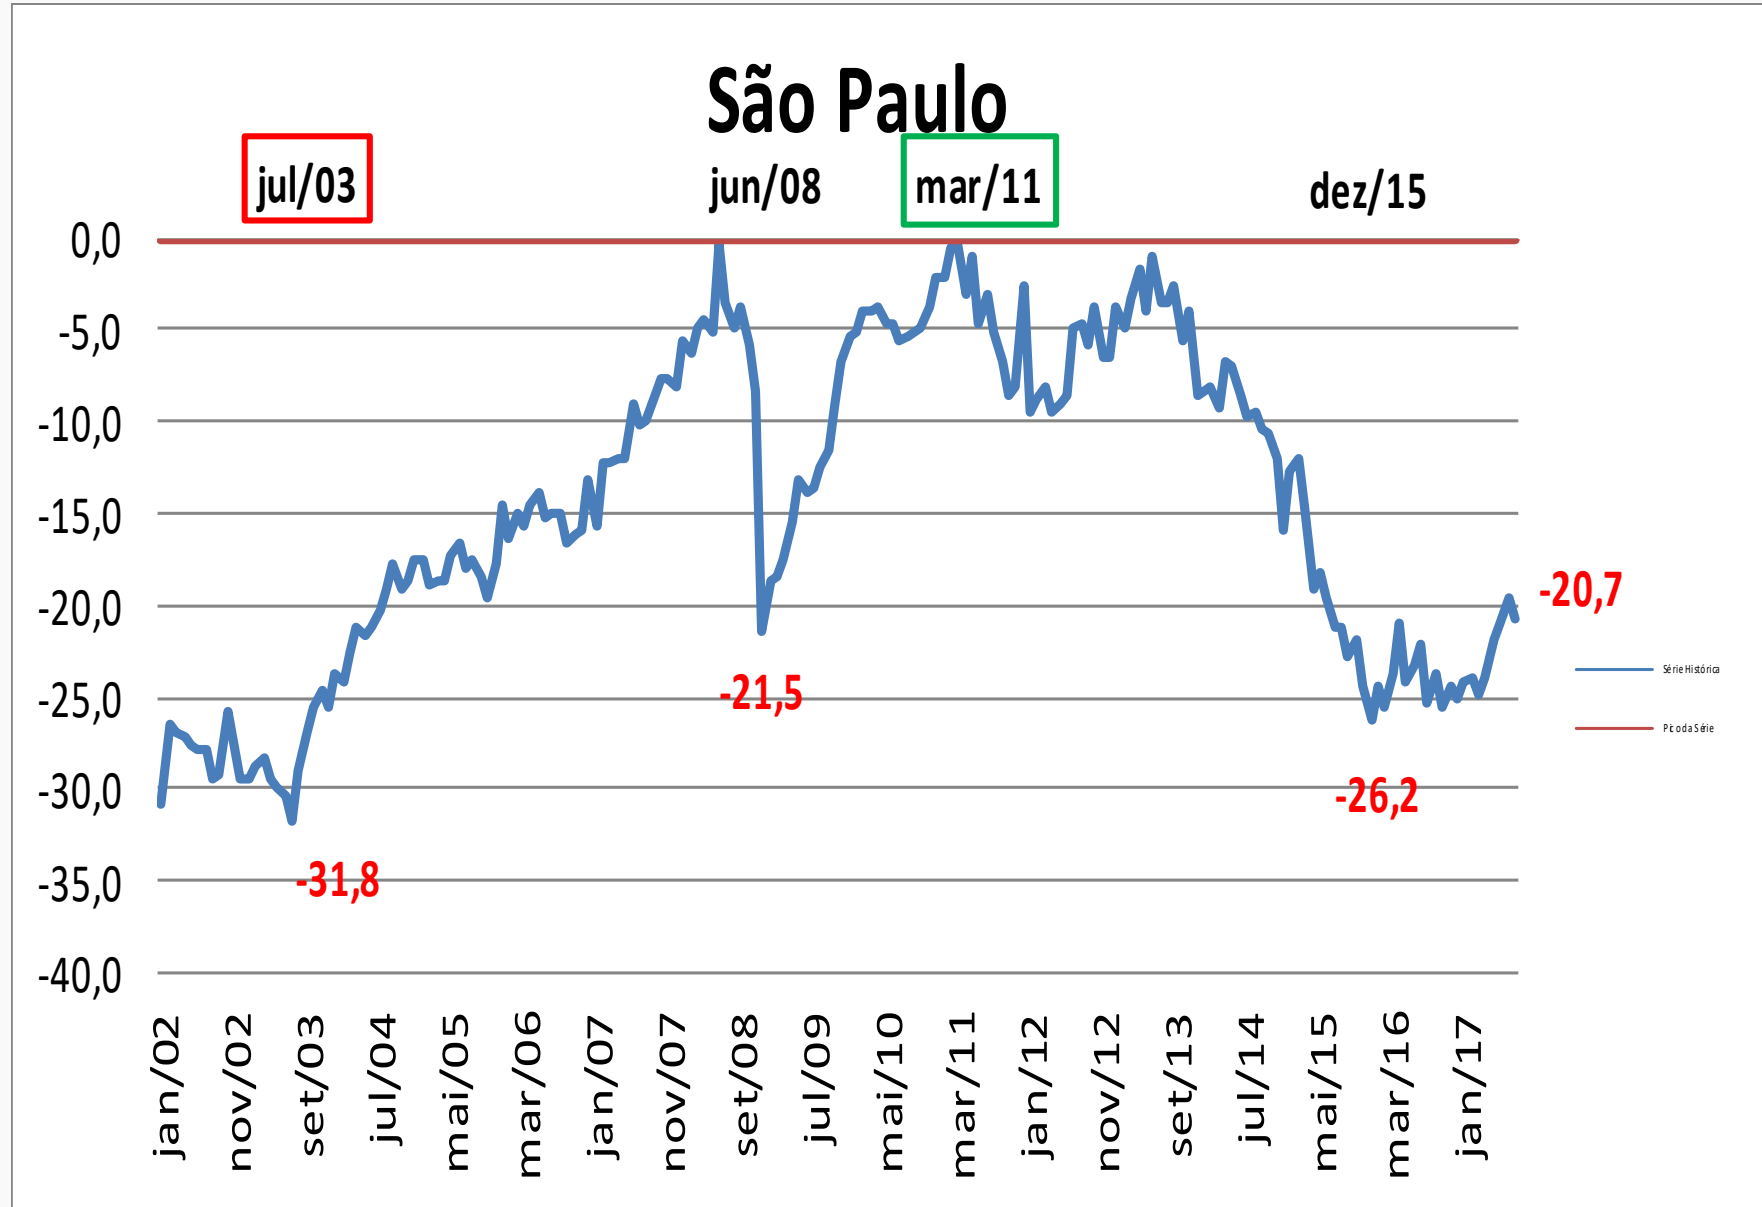

Série Histórica

Índice de Base Fixa com ajuste sazonal