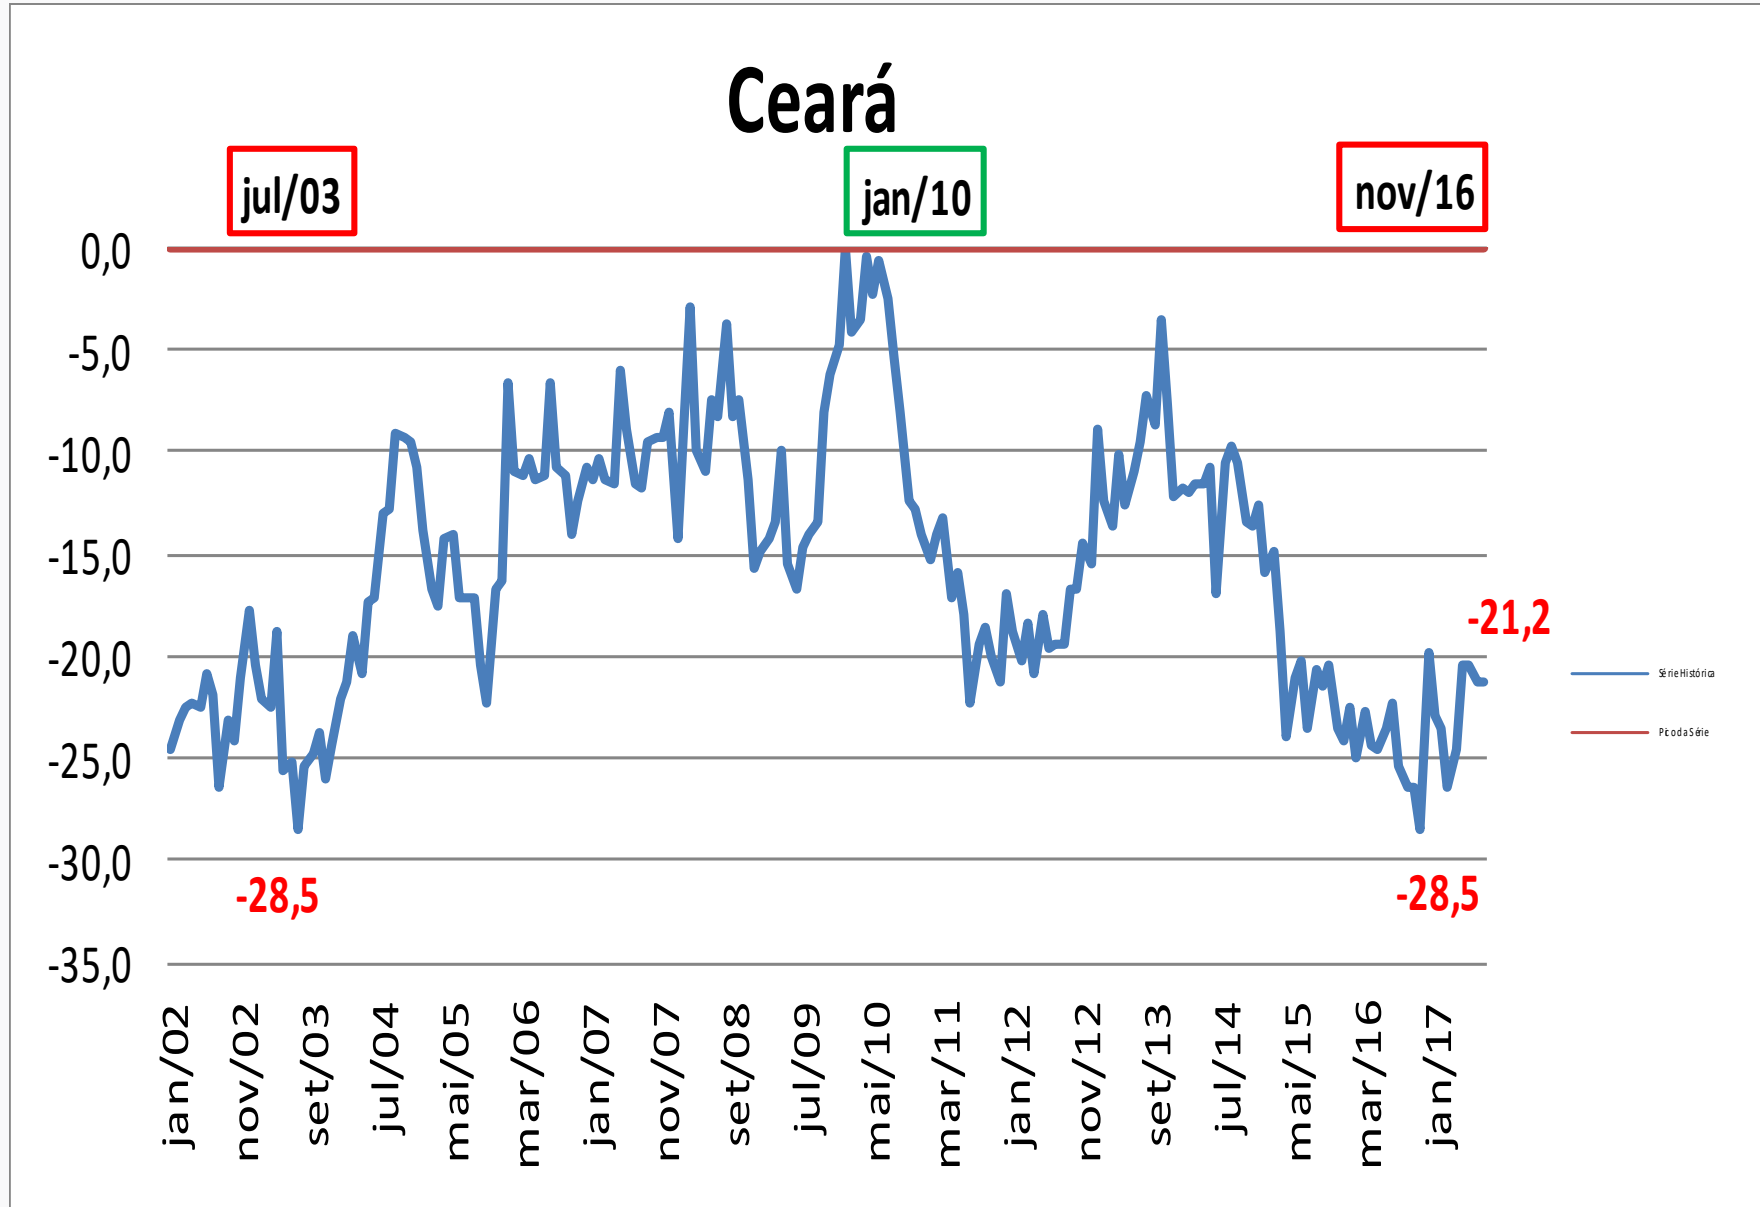

Diretoria de Pesquisas

Coordenação de Indústria

PIM-PF REGIONAL

Resultados de Agosto de 2017

RESUMO – Distâncias dos picos históricos

	Brasil	AM	PA	NE	CE	PE	BA	MG	ES	RJ	SP	PR	SC	RS	GO
IBFMáximo	105,7	115,7	134,0	107,2	121,9	110,1	111,4	105,4	115,0	111,2	107,3	120,6	112,7	111,8	117,4
Max data	jun/13	fev/14	jul/17	fev/14	jan/10	jan/15	jun/13	jul/08	mar/11	fev/11	mar/11	dez/11	dez/10	out/13	jul/15
ago/17	-0,8	3,2	-0,7	0,4	-0,1	1,8	4,9	-0,7	7,5	2,4	-1,4	-0,4	0,0	-1,4	0,1
IBFago/17	86,9	78,5	133,1	99,0	96,0	88,6	94,6	85,9	86,4	86,3	85,1	89,6	92,2	86,2	110,5
Dist. Pico (%)	-17,8	-32,2	-0,7	-7,6	-21,2	-19,5	-15,1	-18,5	-24,9	-22,4	-20,7	-25,7	-18,2	-22,9	-5,9
min/max	-26,9	-44,0	-59,0	-26,2	-28,5	-37,3	-37,3	-31,5	-43,7	-25,5	-31,8	-49,6	-25,3	-24,2	-49,7
IBFMínimo	77,30	64,80	54,90	79,10	87,10	69,00	69,80	72,20	64,80	82,80	73,20	60,80	84,20	84,70	59,00
Mín data	jan/02	mai/03	jan/02	nov/03	jul/03	jan/02	nov/03	dez/08	mar/02	fev/16	jul/03	jan/02	dez/15	abr/16	jan/02
Dist. Mín (%)	12,4	21,1	142,4	25,2	10,2	28,4	35,5	19,0	33,3	4,2	16,3	47,4	9,5	1,8	87,3

Série Histórica

Índice de Base Fixa com ajuste sazonal

Série Histórica

Índice de Base Fixa com ajuste sazonal

Série Histórica

Índice de Base Fixa com ajuste sazonal

Pará

Série Histórica

Índice de Base Fixa com ajuste sazonal

Série Histórica

Índice de Base Fixa com ajuste sazonal

Ceará

Série Histórica

Índice de Base Fixa com ajuste sazonal

Pernambuco

Série Histórica