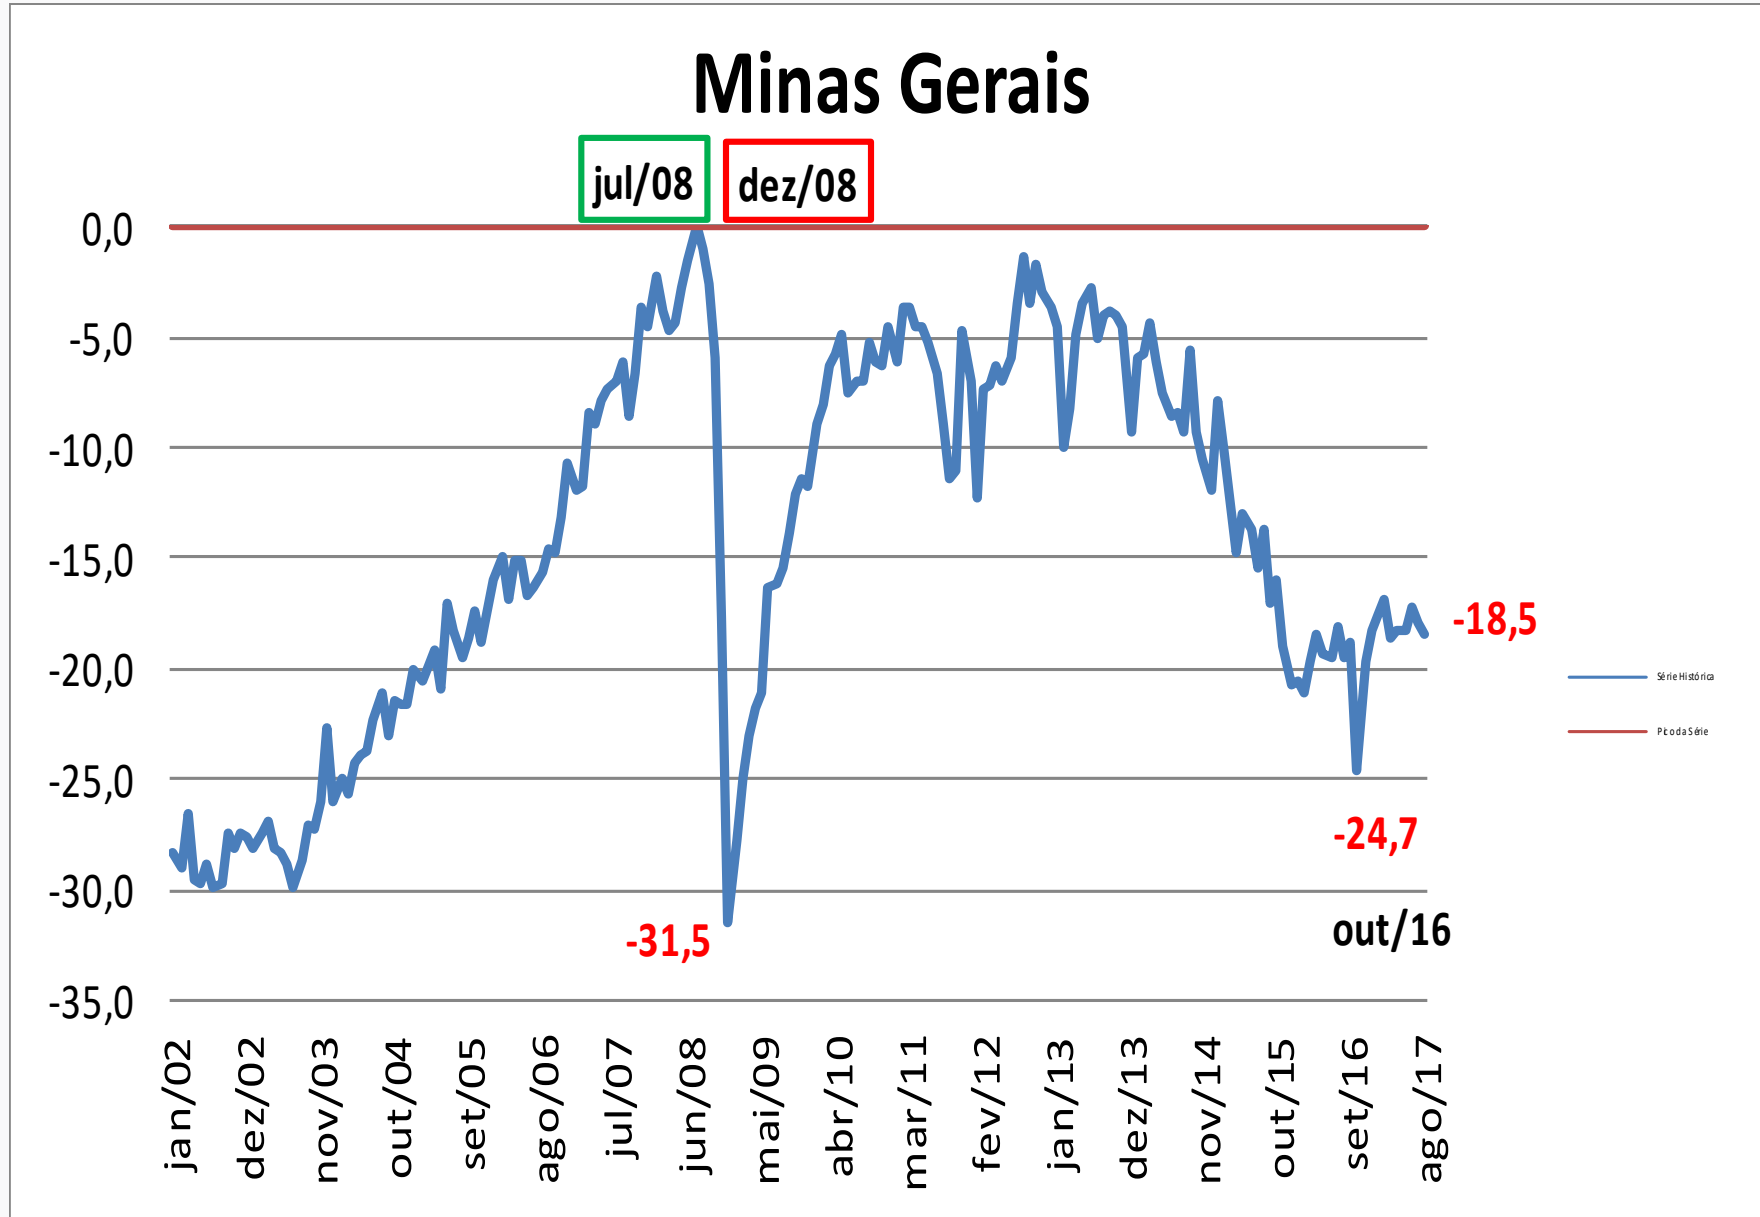

Diretoria de Pesquisas

Coordenação de Indústria

PIM-PF REGIONAL

Resultados de Agosto de 2017

RESUMO – Distâncias dos picos históricos

	Brasil	AM	PA	NE	CE	PE	BA	MG	ES	RJ	SP	PR	SC	RS	GO
IBFMáximo	105,7	115,7	134,0	107,2	121,9	110,1	111,4	105,4	115,0	111,2	107,3	120,6	112,7	111,8	117,4
Max data	jun/13	fev/14	jul/17	fev/14	jan/10	jan/15	jun/13	jul/08	mar/11	fev/11	mar/11	dez/11	dez/10	out/13	jul/15
ago/17	-0,8	3,2	-0,7	0,4	-0,1	1,8	4,9	-0,7	7,5	2,4	-1,4	-0,4	0,0	-1,4	0,1
IBFago/17	86,9	78,5	133,1	99,0	96,0	88,6	94,6	85,9	86,4	86,3	85,1	89,6	92,2	86,2	110,5
Dist. Pico (%)	-17,8	-32,2	-0,7	-7,6	-21,2	-19,5	-15,1	-18,5	-24,9	-22,4	-20,7	-25,7	-18,2	-22,9	-5,9
min/max	-26,9	-44,0	-59,0	-26,2	-28,5	-37,3	-37,3	-31,5	-43,7	-25,5	-31,8	-49,6	-25,3	-24,2	-49,7
IBFMínimo	77,30	64,80	54,90	79,10	87,10	69,00	69,80	72,20	64,80	82,80	73,20	60,80	84,20	84,70	59,00
Mín data	jan/02	mai/03	jan/02	nov/03	jul/03	jan/02	nov/03	dez/08	mar/02	fev/16	jul/03	jan/02	dez/15	abr/16	jan/02
Dist. Mín (%)	12,4	21,1	142,4	25,2	10,2	28,4	35,5	19,0	33,3	4,2	16,3	47,4	9,5	1,8	87,3

Índice de Base Fixa com ajuste sazonal

Série Histórica

Índice de Base Fixa com ajuste sazonal

Ceará

Série Histórica

Índice de Base Fixa com ajuste sazonal

Pernambuco

Série Histórica

Índice de Base Fixa com ajuste sazonal

Bahia

Série Histórica

Índice de Base Fixa com ajuste sazonal

Minas Gerais

Série Histórica

Índice de Base Fixa com ajuste sazonal

Série Histórica

Índice de Base Fixa com ajuste sazonal

Série Histórica

Índice de Base Fixa com ajuste sazonal

Série Histórica

Índice de Base Fixa com ajuste sazonal

Série Histórica

Índice de Base Fixa com ajuste sazonal

Série Histórica