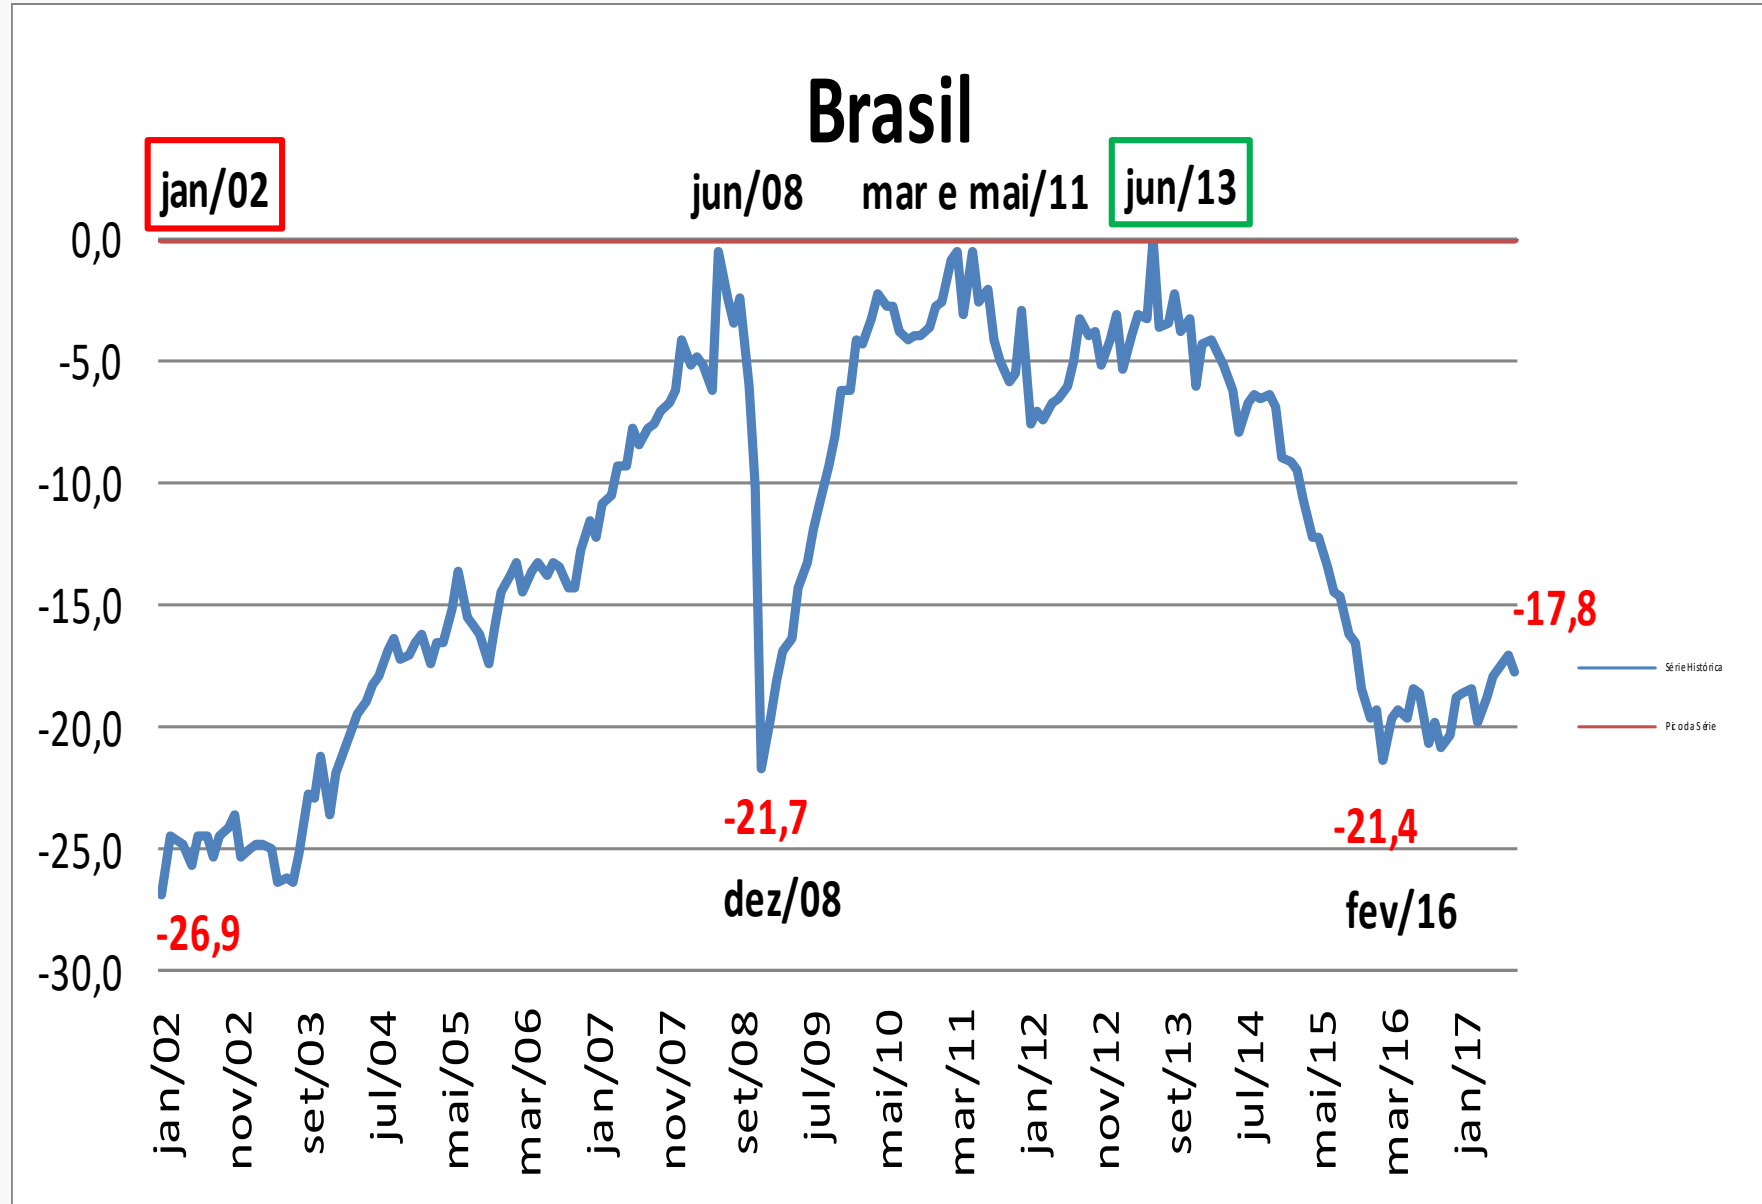

Diretoria de Pesquisas

Coordenação de Indústria

PIM-PF REGIONAL

Resultados de Agosto de 2017

RESUMO – Distâncias dos picos históricos

	Brasil	AM	PA	NE	CE	PE	BA	MG	ES	RJ	SP	PR	SC	RS	GO
IBFMáximo	105,7	115,7	134,0	107,2	121,9	110,1	111,4	105,4	115,0	111,2	107,3	120,6	112,7	111,8	117,4
Max data	jun/13	fev/14	jul/17	fev/14	jan/10	jan/15	jun/13	jul/08	mar/11	fev/11	mar/11	dez/11	dez/10	out/13	jul/15
ago/17	-0,8	3,2	-0,7	0,4	-0,1	1,8	4,9	-0,7	7,5	2,4	-1,4	-0,4	0,0	-1,4	0,1
IBFago/17	86,9	78,5	133,1	99,0	96,0	88,6	94,6	85,9	86,4	86,3	85,1	89,6	92,2	86,2	110,5
Dist. Pico (%)	-17,8	-32,2	-0,7	-7,6	-21,2	-19,5	-15,1	-18,5	-24,9	-22,4	-20,7	-25,7	-18,2	-22,9	-5,9
min/max	-26,9	-44,0	-59,0	-26,2	-28,5	-37,3	-37,3	-31,5	-43,7	-25,5	-31,8	-49,6	-25,3	-24,2	-49,7
IBFMínimo	77,30	64,80	54,90	79,10	87,10	69,00	69,80	72,20	64,80	82,80	73,20	60,80	84,20	84,70	59,00
Mín data	jan/02	mai/03	jan/02	nov/03	jul/03	jan/02	nov/03	dez/08	mar/02	fev/16	jul/03	jan/02	dez/15	abr/16	jan/02
Dist. Mín (%)	12,4	21,1	142,4	25,2	10,2	28,4	35,5	19,0	33,3	4,2	16,3	47,4	9,5	1,8	87,3

Série Histórica

Índice de Base Fixa com ajuste sazonal

Série Histórica

Índice de Base Fixa com ajuste sazonal

Série Histórica

Índice de Base Fixa com ajuste sazonal

Pará

Série Histórica

Índice de Base Fixa com ajuste sazonal

Série Histórica

Índice de Base Fixa com ajuste sazonal

Ceará

Série Histórica

Índice de Base Fixa com ajuste sazonal

Pernambuco

Série Histórica