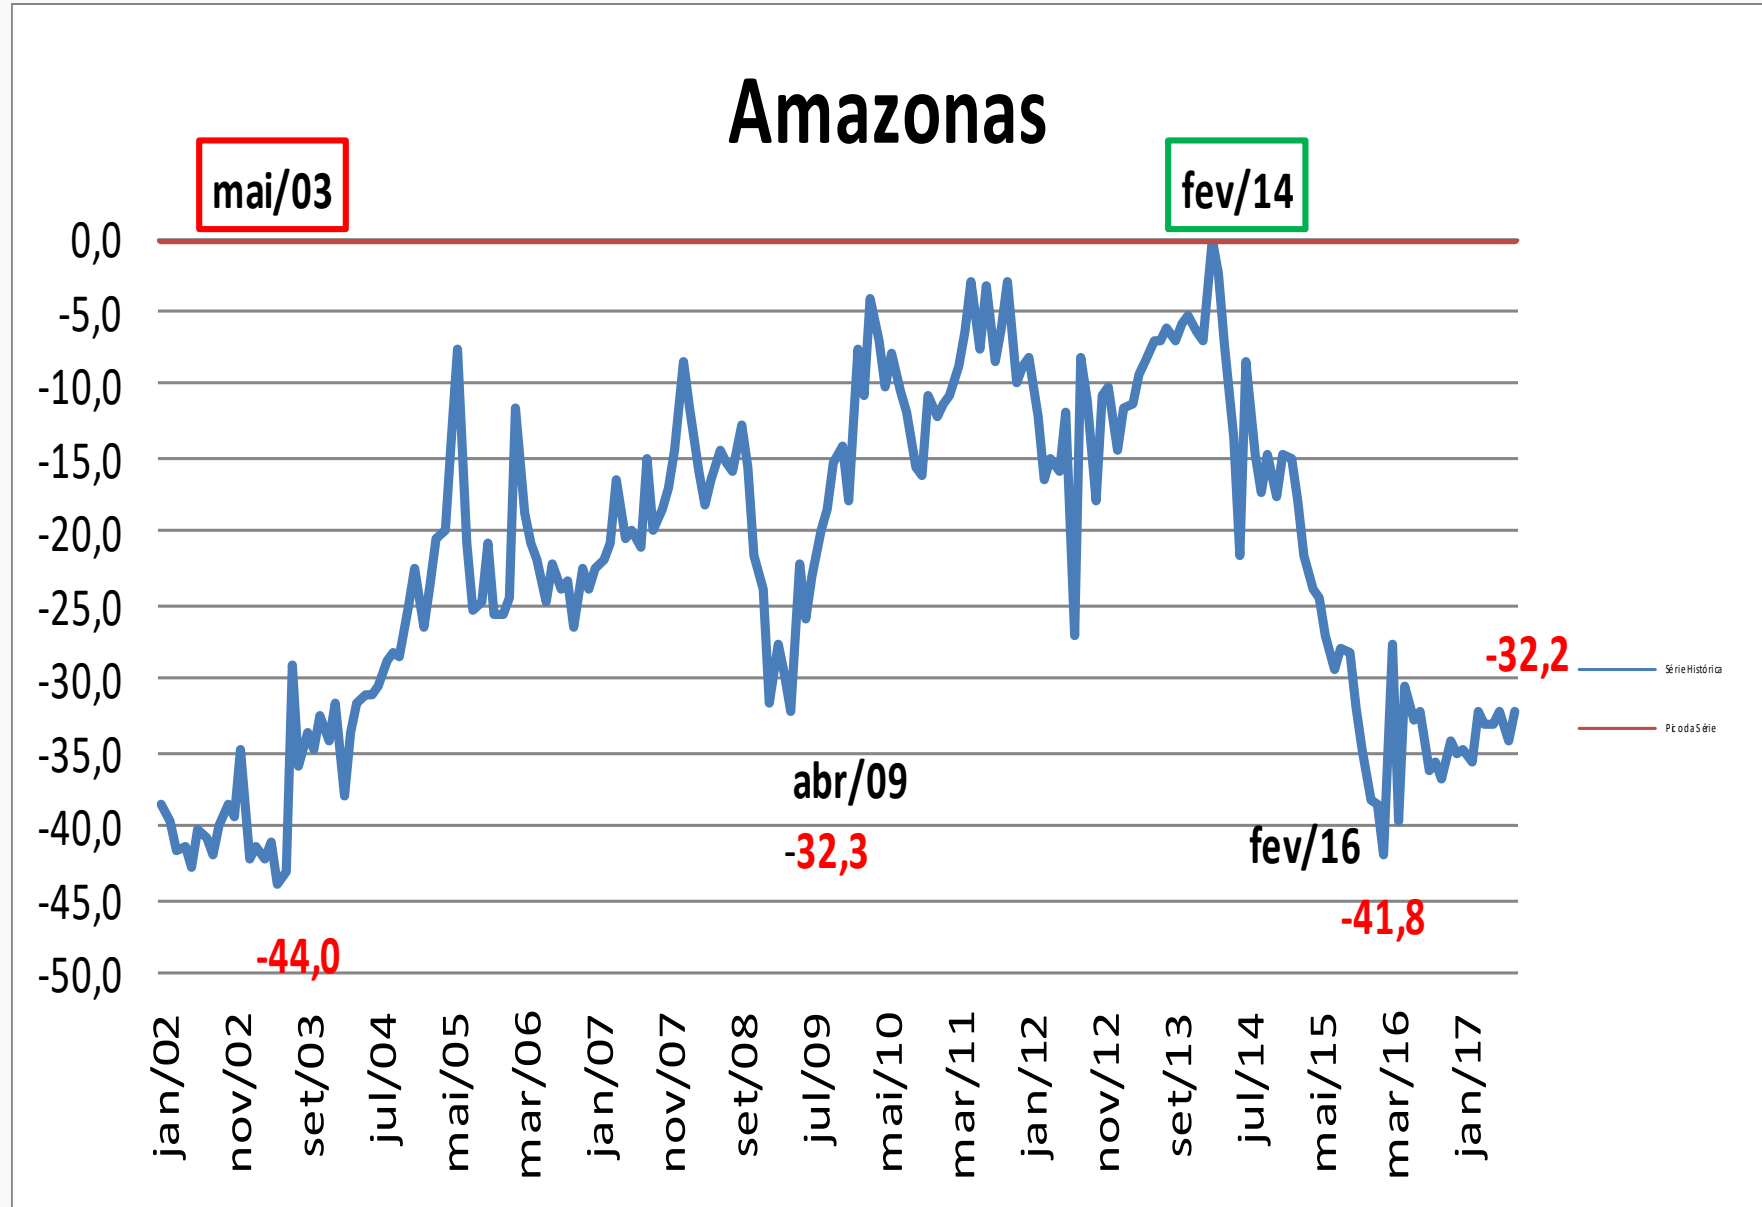

Diretoria de Pesquisas

Coordenação de Indústria

PIM-PF REGIONAL

Resultados de Agosto de 2017

RESUMO – Distâncias dos picos históricos

	Brasil	AM	PA	NE	CE	PE	BA	MG	ES	RJ	SP	PR	SC	RS	GO
IBFMáximo	105,7	115,7	134,0	107,2	121,9	110,1	111,4	105,4	115,0	111,2	107,3	120,6	112,7	111,8	117,4
Max data	jun/13	fev/14	jul/17	fev/14	jan/10	jan/15	jun/13	jul/08	mar/11	fev/11	mar/11	dez/11	dez/10	out/13	jul/15
ago/17	-0,8	3,2	-0,7	0,4	-0,1	1,8	4,9	-0,7	7,5	2,4	-1,4	-0,4	0,0	-1,4	0,1
IBFago/17	86,9	78,5	133,1	99,0	96,0	88,6	94,6	85,9	86,4	86,3	85,1	89,6	92,2	86,2	110,5
Dist. Pico (%)	-17,8	-32,2	-0,7	-7,6	-21,2	-19,5	-15,1	-18,5	-24,9	-22,4	-20,7	-25,7	-18,2	-22,9	-5,9
min/max	-26,9	-44,0	-59,0	-26,2	-28,5	-37,3	-37,3	-31,5	-43,7	-25,5	-31,8	-49,6	-25,3	-24,2	-49,7
IBFMínimo	77,30	64,80	54,90	79,10	87,10	69,00	69,80	72,20	64,80	82,80	73,20	60,80	84,20	84,70	59,00
Mín data	jan/02	mai/03	jan/02	nov/03	jul/03	jan/02	nov/03	dez/08	mar/02	fev/16	jul/03	jan/02	dez/15	abr/16	jan/02
Dist. Mín (%)	12,4	21,1	142,4	25,2	10,2	28,4	35,5	19,0	33,3	4,2	16,3	47,4	9,5	1,8	87,3

Série Histórica

Índice de Base Fixa com ajuste sazonal

Série Histórica

Índice de Base Fixa com ajuste sazonal

Série Histórica

Índice de Base Fixa com ajuste sazonal

Pará

Série Histórica

Índice de Base Fixa com ajuste sazonal

Série Histórica

Índice de Base Fixa com ajuste sazonal

Ceará

Série Histórica

Índice de Base Fixa com ajuste sazonal

Pernambuco

Série Histórica