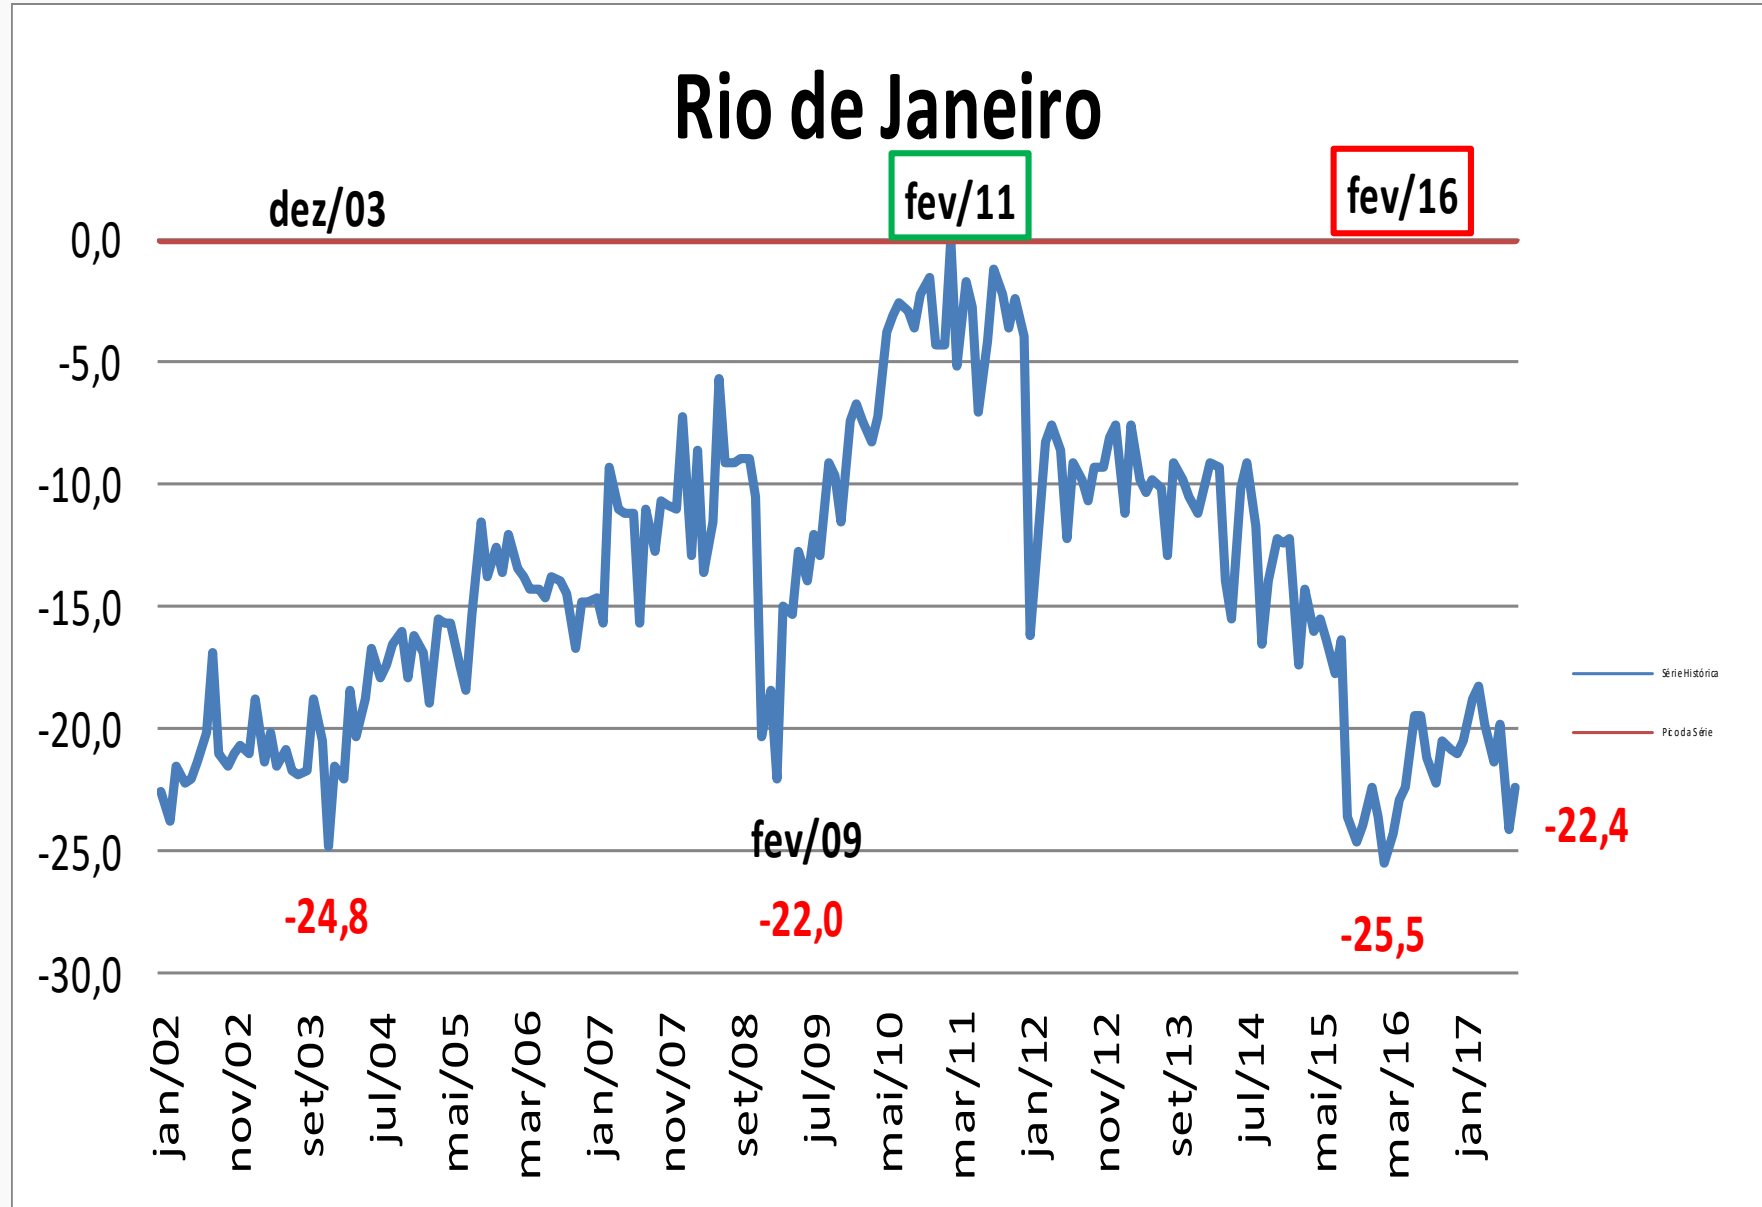

Série Histórica

Índice de Base Fixa com ajuste sazonal