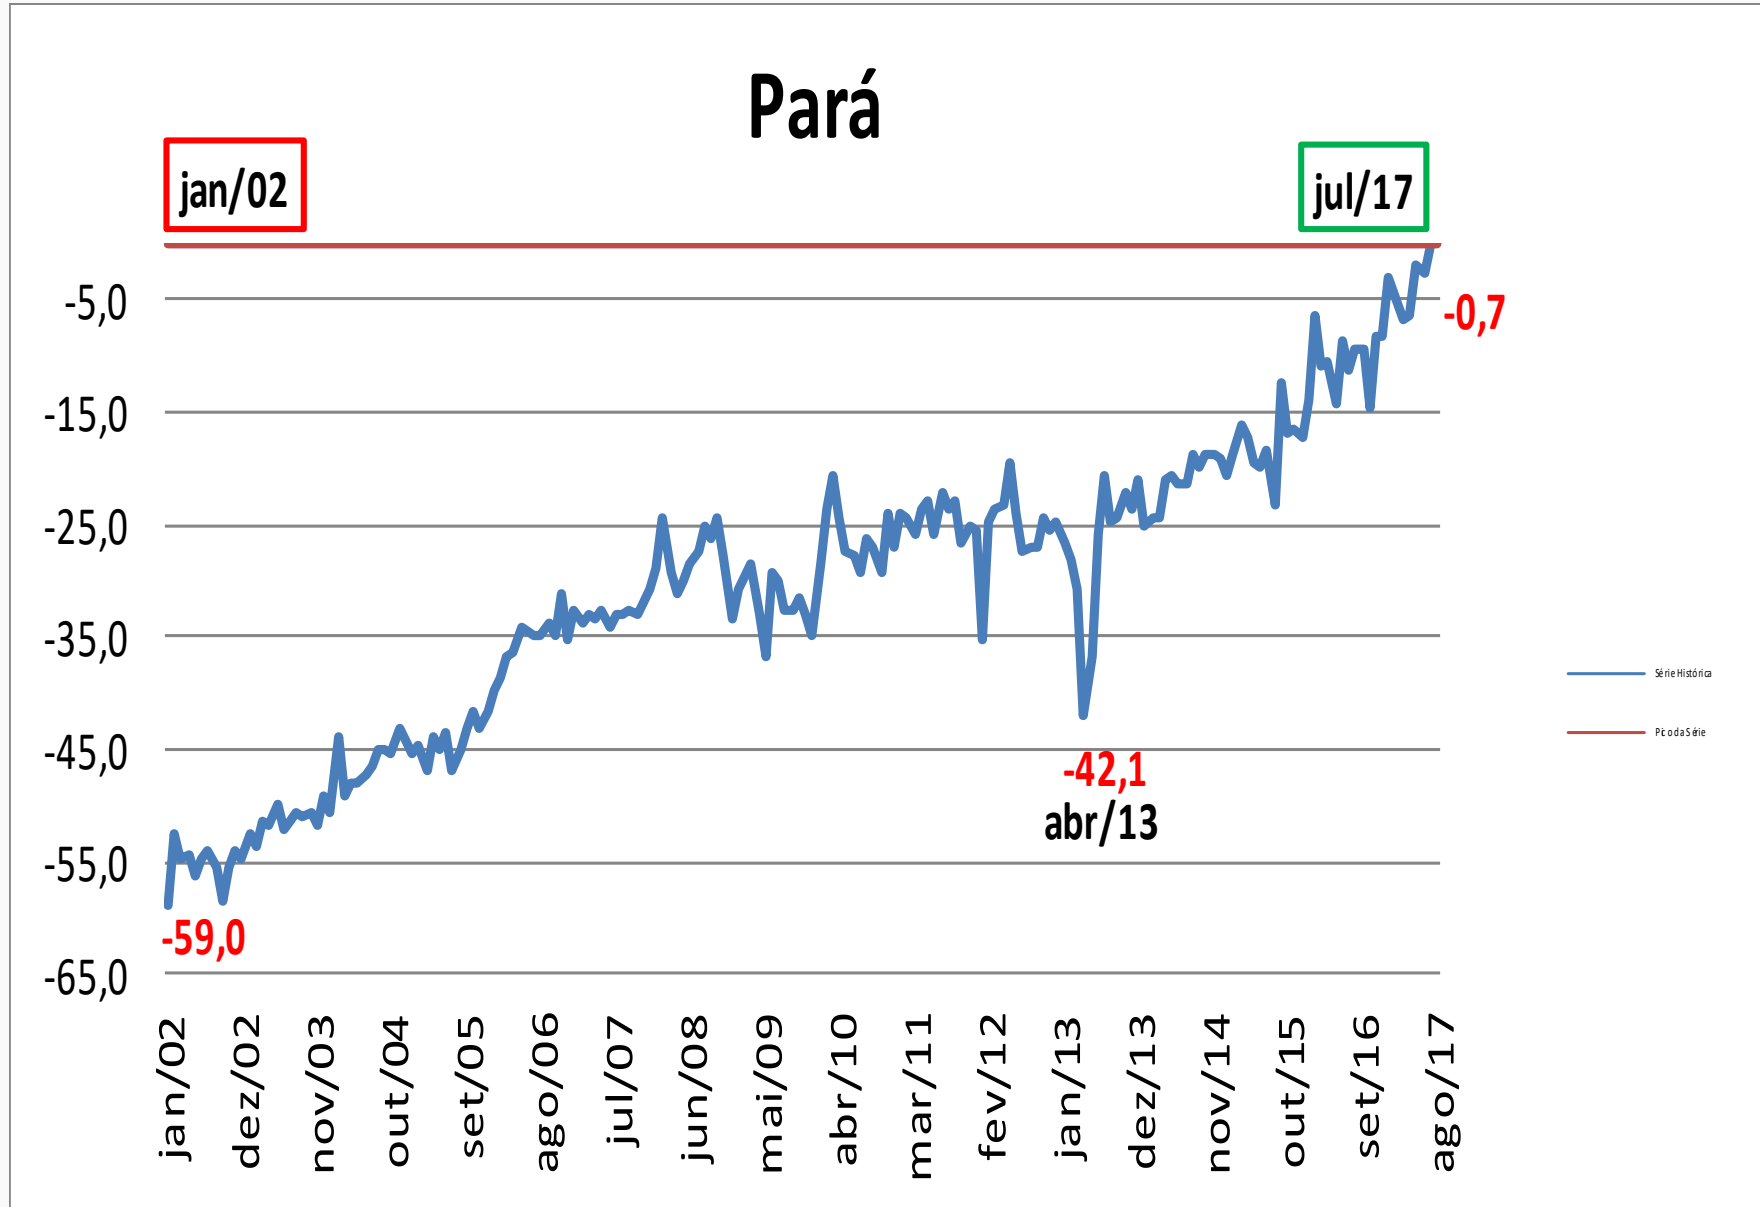

Diretoria de Pesquisas

Coordenação de Indústria

PIM-PF REGIONAL

Resultados de Agosto de 2017

RESUMO – Distâncias dos picos históricos

	Brasil	AM	PA	NE	CE	PE	BA	MG	ES	RJ	SP	PR	SC	RS	GO
IBFMáximo	105,7	115,7	134,0	107,2	121,9	110,1	111,4	105,4	115,0	111,2	107,3	120,6	112,7	111,8	117,4
Max data	jun/13	fev/14	jul/17	fev/14	jan/10	jan/15	jun/13	jul/08	mar/11	fev/11	mar/11	dez/11	dez/10	out/13	jul/15
ago/17	-0,8	3,2	-0,7	0,4	-0,1	1,8	4,9	-0,7	7,5	2,4	-1,4	-0,4	0,0	-1,4	0,1
IBFago/17	86,9	78,5	133,1	99,0	96,0	88,6	94,6	85,9	86,4	86,3	85,1	89,6	92,2	86,2	110,5
Dist. Pico (%)	-17,8	-32,2	-0,7	-7,6	-21,2	-19,5	-15,1	-18,5	-24,9	-22,4	-20,7	-25,7	-18,2	-22,9	-5,9
min/max	-26,9	-44,0	-59,0	-26,2	-28,5	-37,3	-37,3	-31,5	-43,7	-25,5	-31,8	-49,6	-25,3	-24,2	-49,7
IBFMínimo	77,30	64,80	54,90	79,10	87,10	69,00	69,80	72,20	64,80	82,80	73,20	60,80	84,20	84,70	59,00
Mín data	jan/02	mai/03	jan/02	nov/03	jul/03	jan/02	nov/03	dez/08	mar/02	fev/16	jul/03	jan/02	dez/15	abr/16	jan/02
Dist. Mín (%)	12,4	21,1	142,4	25,2	10,2	28,4	35,5	19,0	33,3	4,2	16,3	47,4	9,5	1,8	87,3

Série Histórica

Índice de Base Fixa com ajuste sazonal

Série Histórica

Índice de Base Fixa com ajuste sazonal

Série Histórica

Índice de Base Fixa com ajuste sazonal

Pará

Série Histórica

Índice de Base Fixa com ajuste sazonal

Série Histórica

Índice de Base Fixa com ajuste sazonal

Ceará

Série Histórica

Índice de Base Fixa com ajuste sazonal

Pernambuco

Série Histórica