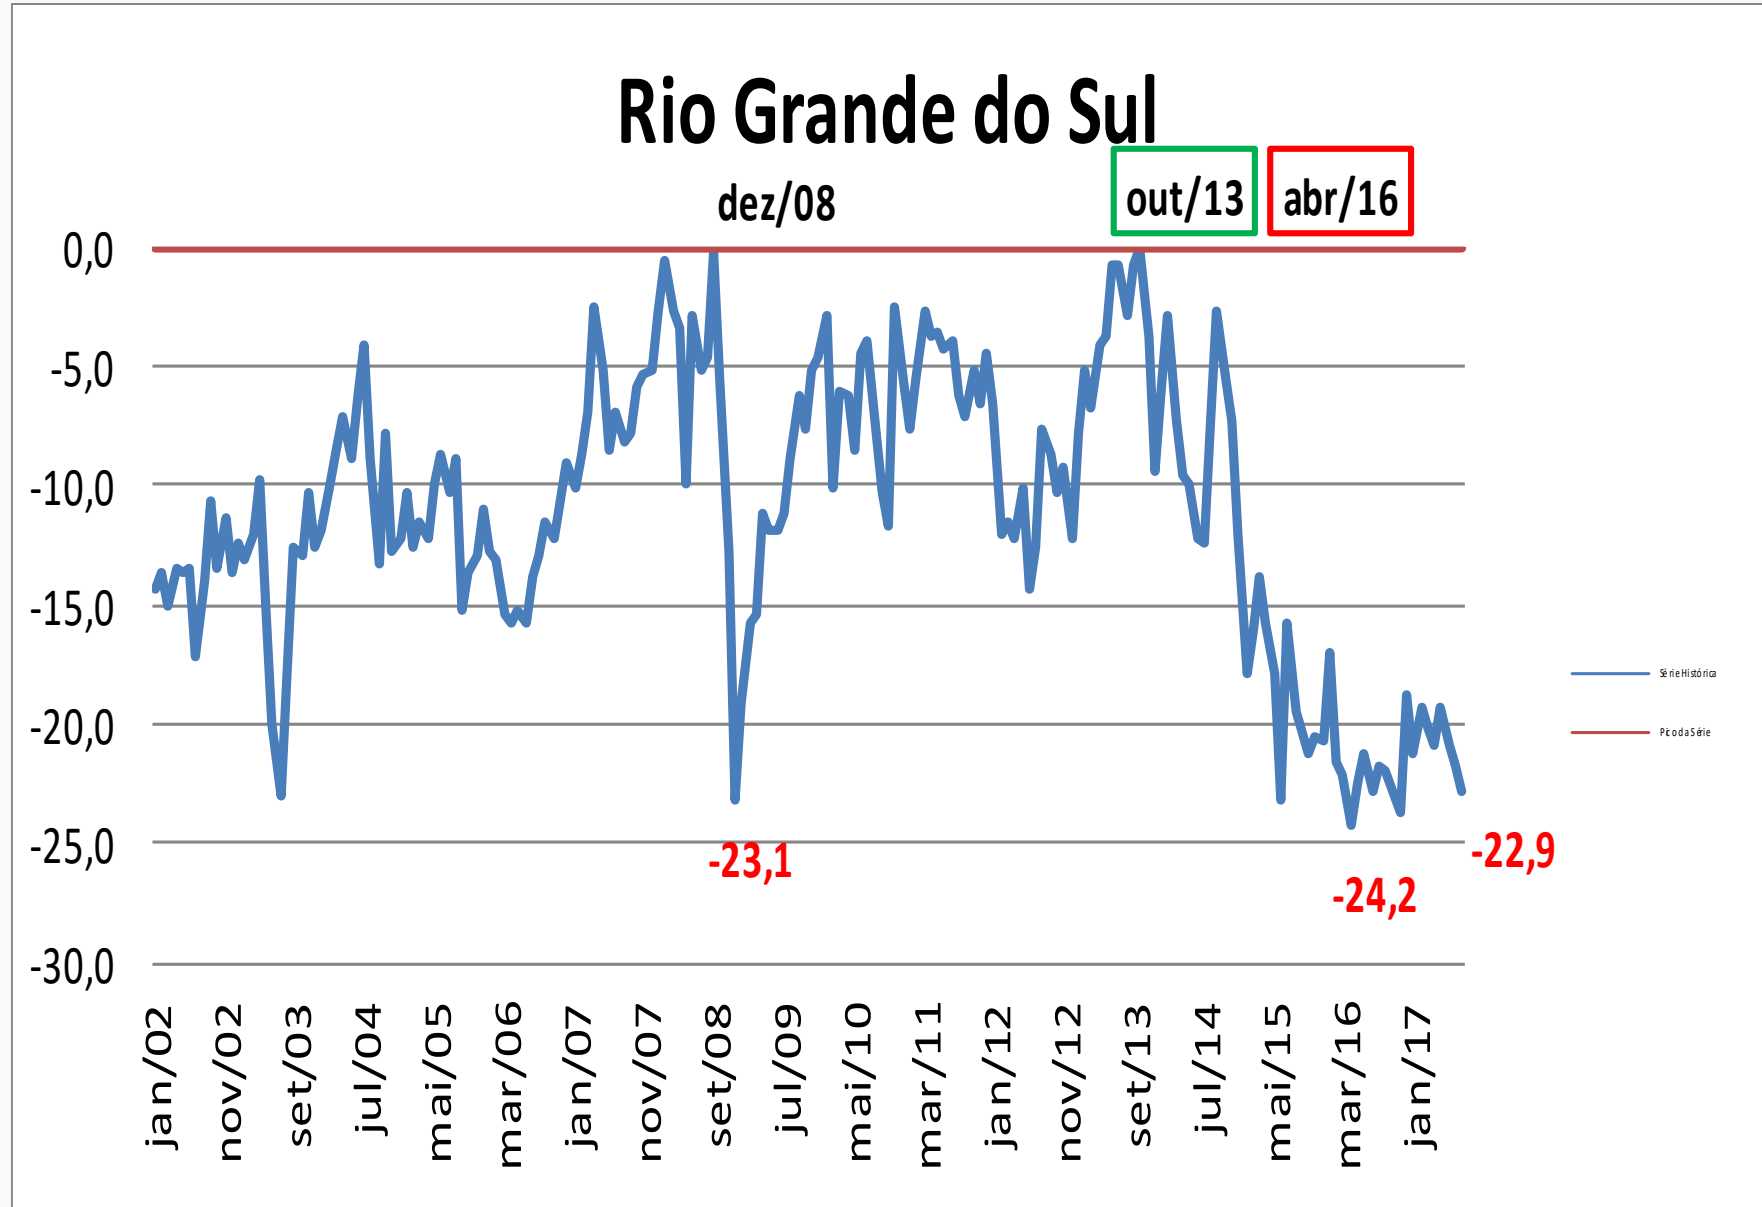

Série Histórica

Índice de Base Fixa com ajuste sazonal