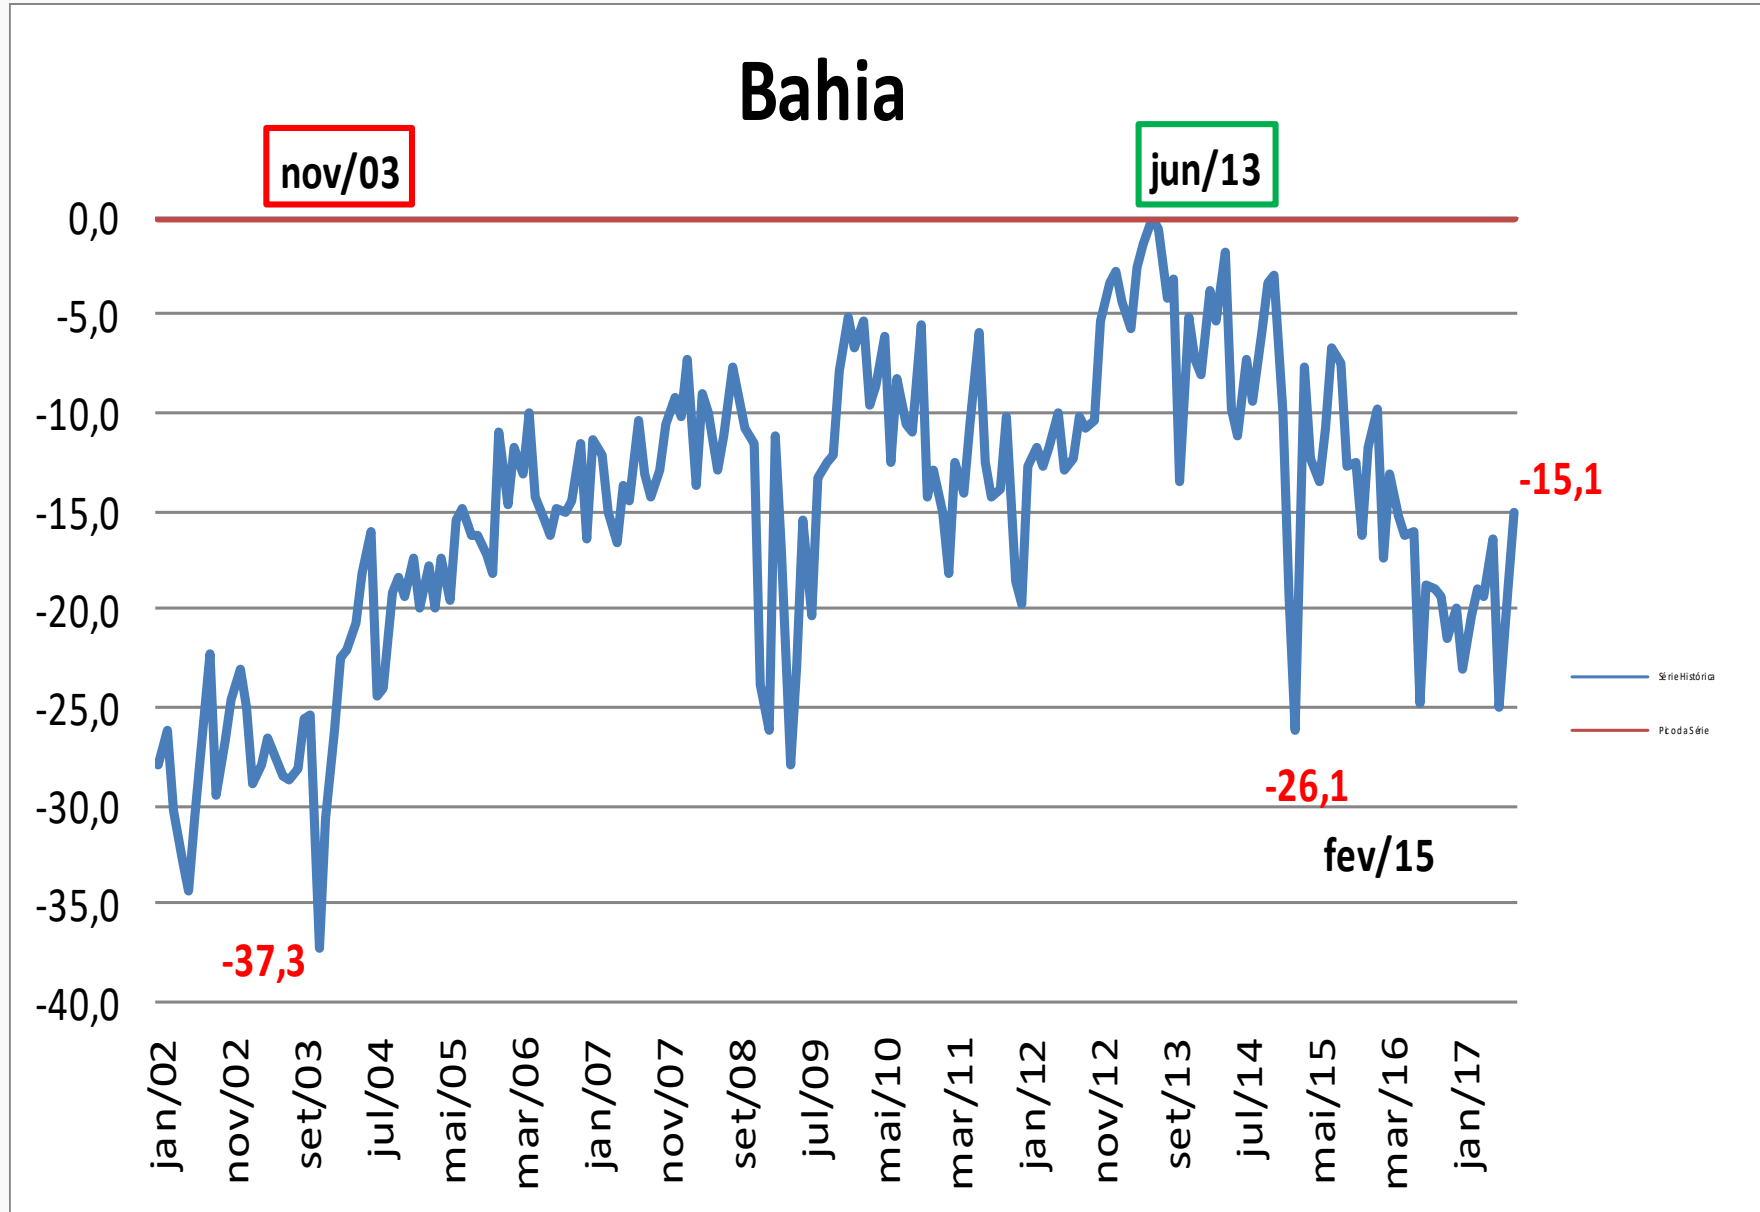

Diretoria de Pesquisas

Coordenação de Indústria

PIM-PF REGIONAL

Resultados de Agosto de 2017

RESUMO – Distâncias dos picos históricos

	Brasil	AM	PA	NE	CE	PE	BA	MG	ES	RJ	SP	PR	SC	RS	GO
IBFMáximo	105,7	115,7	134,0	107,2	121,9	110,1	111,4	105,4	115,0	111,2	107,3	120,6	112,7	111,8	117,4
Max data	jun/13	fev/14	jul/17	fev/14	jan/10	jan/15	jun/13	jul/08	mar/11	fev/11	mar/11	dez/11	dez/10	out/13	jul/15
ago/17	-0,8	3,2	-0,7	0,4	-0,1	1,8	4,9	-0,7	7,5	2,4	-1,4	-0,4	0,0	-1,4	0,1
IBFago/17	86,9	78,5	133,1	99,0	96,0	88,6	94,6	85,9	86,4	86,3	85,1	89,6	92,2	86,2	110,5
Dist. Pico (%)	-17,8	-32,2	-0,7	-7,6	-21,2	-19,5	-15,1	-18,5	-24,9	-22,4	-20,7	-25,7	-18,2	-22,9	-5,9
min/max	-26,9	-44,0	-59,0	-26,2	-28,5	-37,3	-37,3	-31,5	-43,7	-25,5	-31,8	-49,6	-25,3	-24,2	-49,7
IBFMínimo	77,30	64,80	54,90	79,10	87,10	69,00	69,80	72,20	64,80	82,80	73,20	60,80	84,20	84,70	59,00
Mín data	jan/02	mai/03	jan/02	nov/03	jul/03	jan/02	nov/03	dez/08	mar/02	fev/16	jul/03	jan/02	dez/15	abr/16	jan/02
Dist. Mín (%)	12,4	21,1	142,4	25,2	10,2	28,4	35,5	19,0	33,3	4,2	16,3	47,4	9,5	1,8	87,3

Série Histórica

Índice de Base Fixa com ajuste sazonal

Série Histórica

Índice de Base Fixa com ajuste sazonal

Série Histórica

Índice de Base Fixa com ajuste sazonal

Pará

Série Histórica

Índice de Base Fixa com ajuste sazonal

Série Histórica

Índice de Base Fixa com ajuste sazonal

Ceará

Série Histórica

Índice de Base Fixa com ajuste sazonal

Pernambuco

Série Histórica

Índice de Base Fixa com ajuste sazonal

Bahia

Série Histórica

Índice de Base Fixa com ajuste sazonal

Minas Gerais

Série Histórica

Índice de Base Fixa com ajuste sazonal

Série Histórica