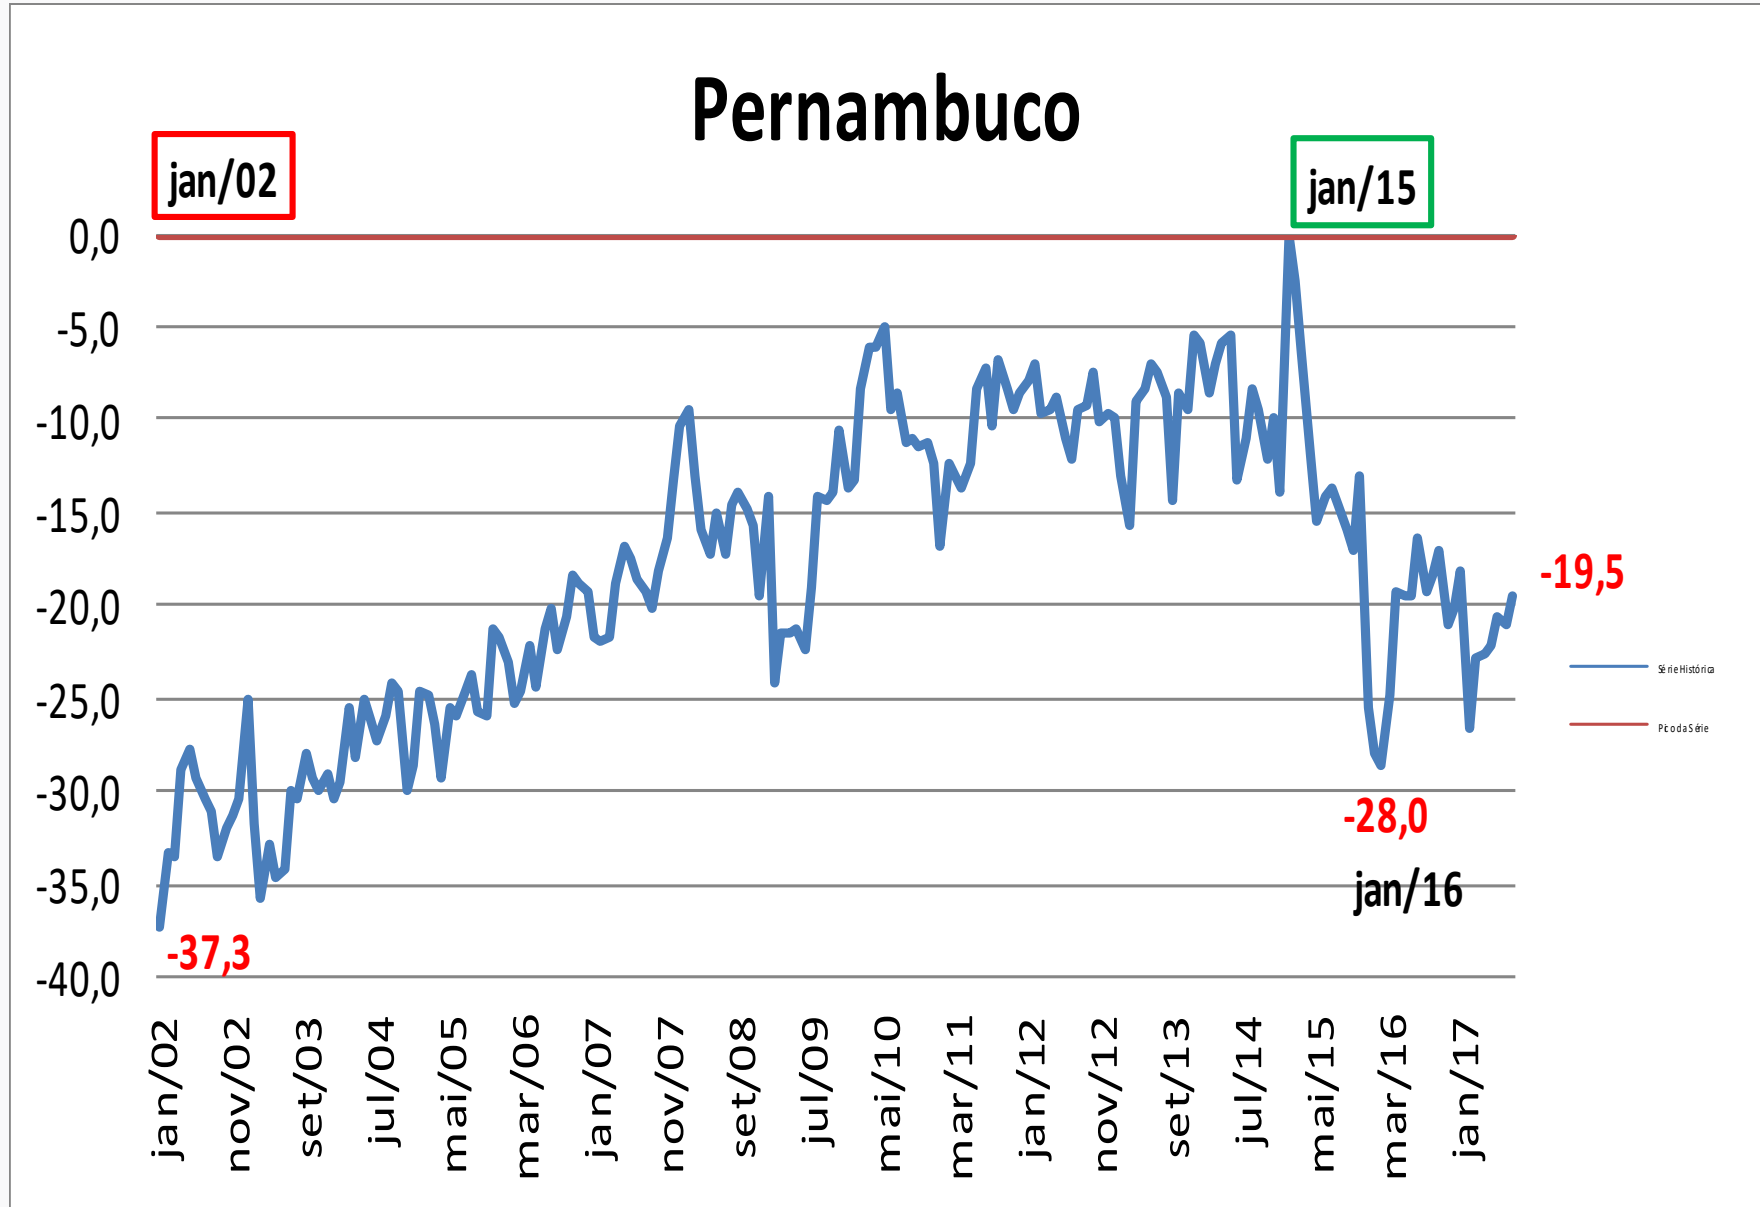

Diretoria de Pesquisas

Coordenação de Indústria

PIM-PF REGIONAL

Resultados de Agosto de 2017

RESUMO – Distâncias dos picos históricos

	Brasil	AM	PA	NE	CE	PE	BA	MG	ES	RJ	SP	PR	SC	RS	GO
IBFMáximo	105,7	115,7	134,0	107,2	121,9	110,1	111,4	105,4	115,0	111,2	107,3	120,6	112,7	111,8	117,4
Max data	jun/13	fev/14	jul/17	fev/14	jan/10	jan/15	jun/13	jul/08	mar/11	fev/11	mar/11	dez/11	dez/10	out/13	jul/15
ago/17	-0,8	3,2	-0,7	0,4	-0,1	1,8	4,9	-0,7	7,5	2,4	-1,4	-0,4	0,0	-1,4	0,1
IBFago/17	86,9	78,5	133,1	99,0	96,0	88,6	94,6	85,9	86,4	86,3	85,1	89,6	92,2	86,2	110,5
Dist. Pico (%)	-17,8	-32,2	-0,7	-7,6	-21,2	-19,5	-15,1	-18,5	-24,9	-22,4	-20,7	-25,7	-18,2	-22,9	-5,9
min/max	-26,9	-44,0	-59,0	-26,2	-28,5	-37,3	-37,3	-31,5	-43,7	-25,5	-31,8	-49,6	-25,3	-24,2	-49,7
IBFMínimo	77,30	64,80	54,90	79,10	87,10	69,00	69,80	72,20	64,80	82,80	73,20	60,80	84,20	84,70	59,00
Mín data	jan/02	mai/03	jan/02	nov/03	jul/03	jan/02	nov/03	dez/08	mar/02	fev/16	jul/03	jan/02	dez/15	abr/16	jan/02
Dist. Mín (%)	12,4	21,1	142,4	25,2	10,2	28,4	35,5	19,0	33,3	4,2	16,3	47,4	9,5	1,8	87,3

Série Histórica

Índice de Base Fixa com ajuste sazonal

Série Histórica

Índice de Base Fixa com ajuste sazonal

Série Histórica

Índice de Base Fixa com ajuste sazonal

Pará

Série Histórica

Índice de Base Fixa com ajuste sazonal

Série Histórica

Índice de Base Fixa com ajuste sazonal

Ceará

Série Histórica

Índice de Base Fixa com ajuste sazonal

Pernambuco

Série Histórica

Índice de Base Fixa com ajuste sazonal

Bahia

Série Histórica

Índice de Base Fixa com ajuste sazonal

Minas Gerais

Série Histórica

Índice de Base Fixa com ajuste sazonal

Série Histórica