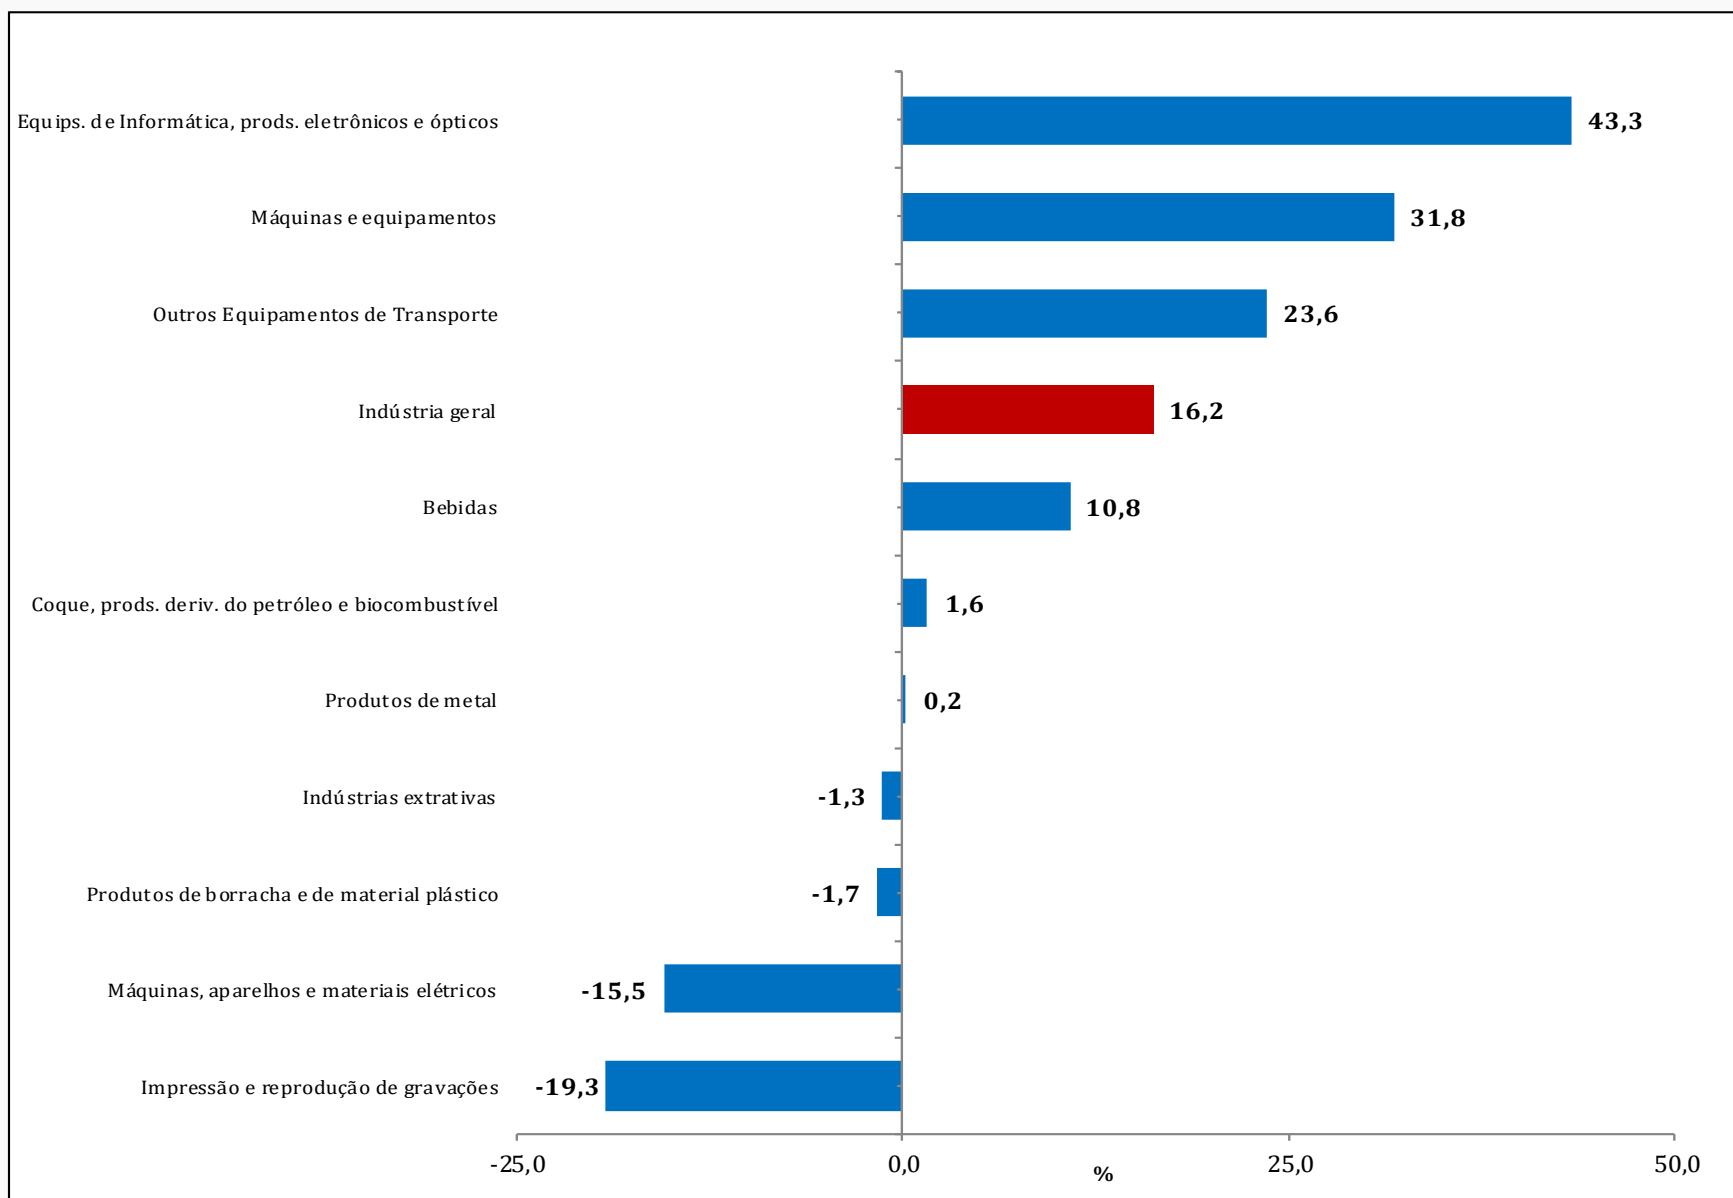

Diretoria de Pesquisas

Coordenação de Indústria

PIM-PF REGIONAL

Resultados de Fevereiro de 2018

Índice Mensal - Amazonas

(Base: igual mês do ano anterior)

Índice Mensal - Pará

(Base: igual mês do ano anterior)

Índice Mensal – Região Nordeste

(Base: igual mês do ano anterior)

Índice Mensal - Ceará

(Base: igual mês do ano anterior)

Índice Mensal - Pernambuco

(Base: igual mês do ano anterior)

Índice Mensal - Bahia

(Base: igual mês do ano anterior)