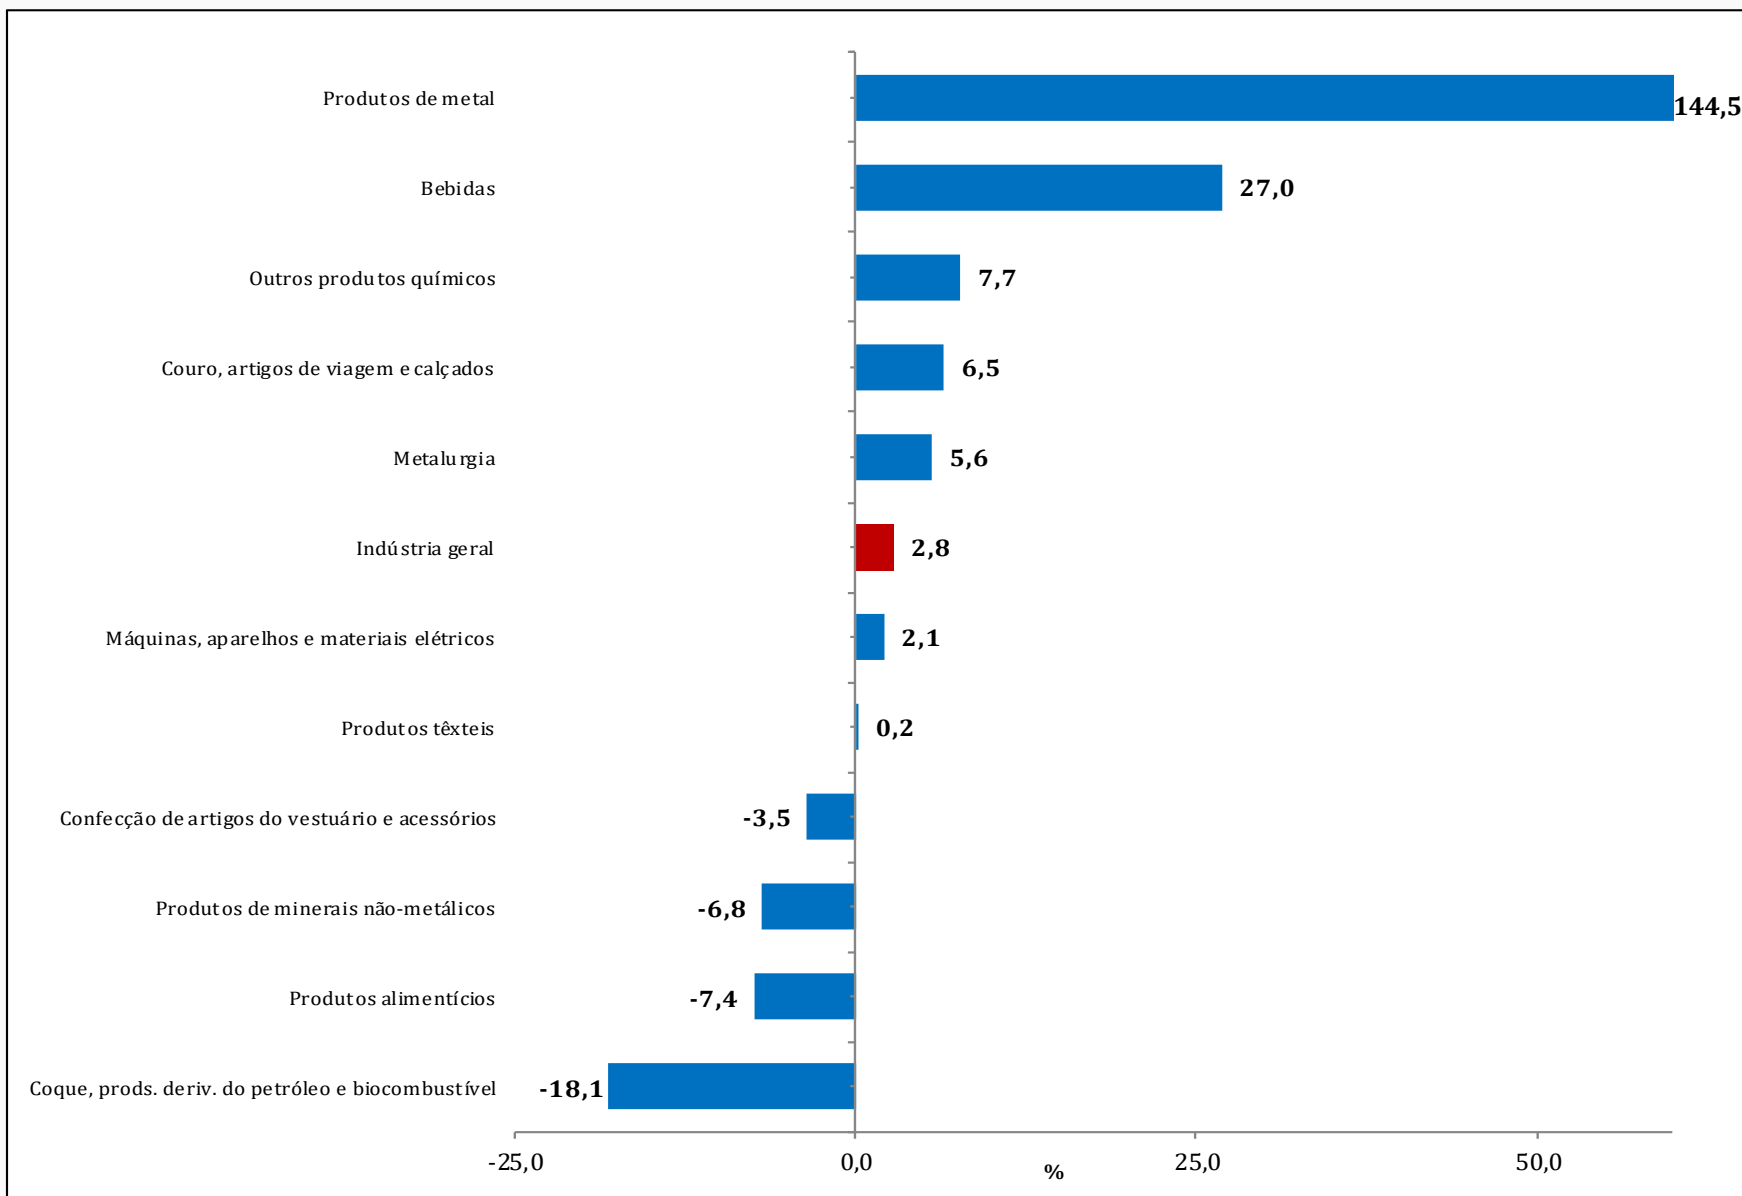

Diretoria de Pesquisas

Coordenação de Indústria

PIM-PF REGIONAL

Resultados de Fevereiro de 2018

Índice Mensal - Amazonas

(Base: igual mês do ano anterior)

Índice Mensal - Pará

(Base: igual mês do ano anterior)

Índice Mensal – Região Nordeste

(Base: igual mês do ano anterior)

Índice Mensal - Ceará

(Base: igual mês do ano anterior)

Índice Mensal - Pernambuco

(Base: igual mês do ano anterior)

Índice Mensal - Bahia

(Base: igual mês do ano anterior)