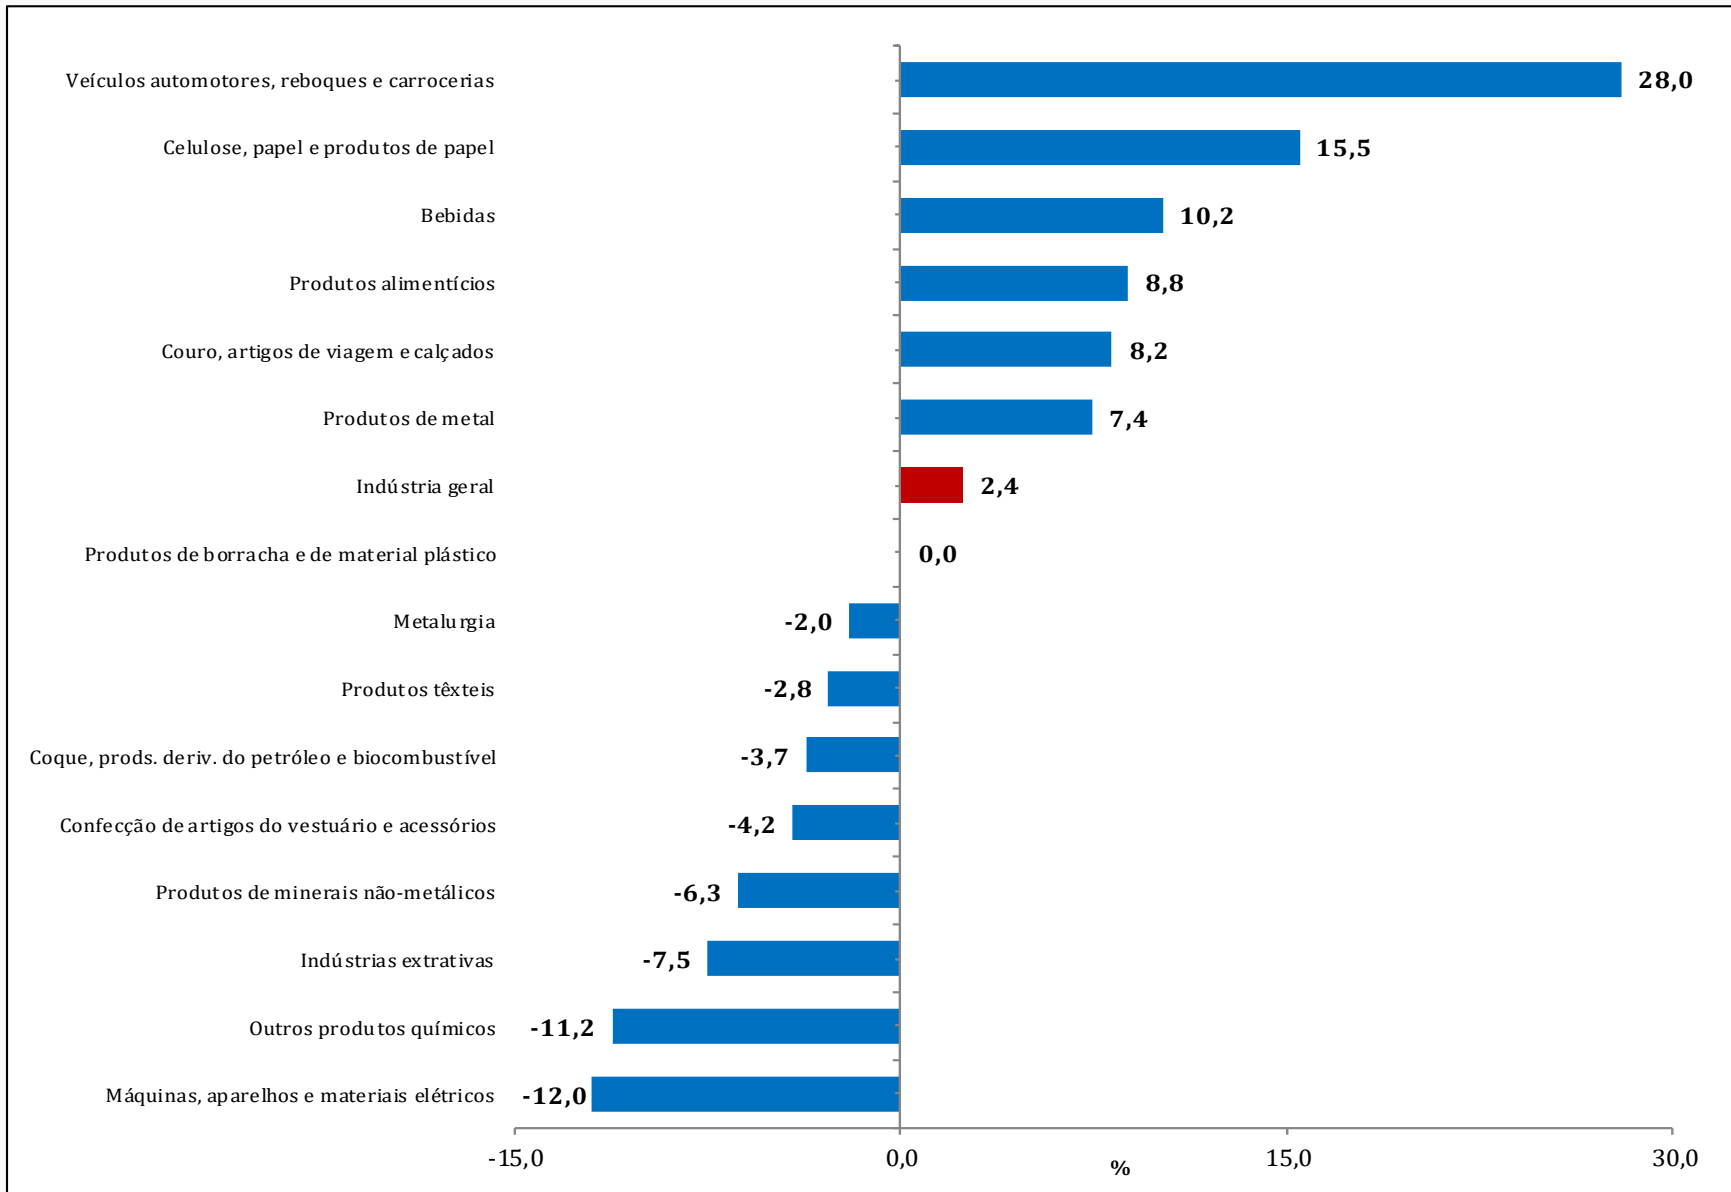

Diretoria de Pesquisas

Coordenação de Indústria

PIM-PF REGIONAL

Resultados de Fevereiro de 2018

Índice Mensal - Amazonas

(Base: igual mês do ano anterior)

Índice Mensal - Pará

(Base: igual mês do ano anterior)

Índice Mensal – Região Nordeste

(Base: igual mês do ano anterior)

Índice Mensal - Ceará

(Base: igual mês do ano anterior)

Índice Mensal - Pernambuco

(Base: igual mês do ano anterior)

Índice Mensal - Bahia

(Base: igual mês do ano anterior)