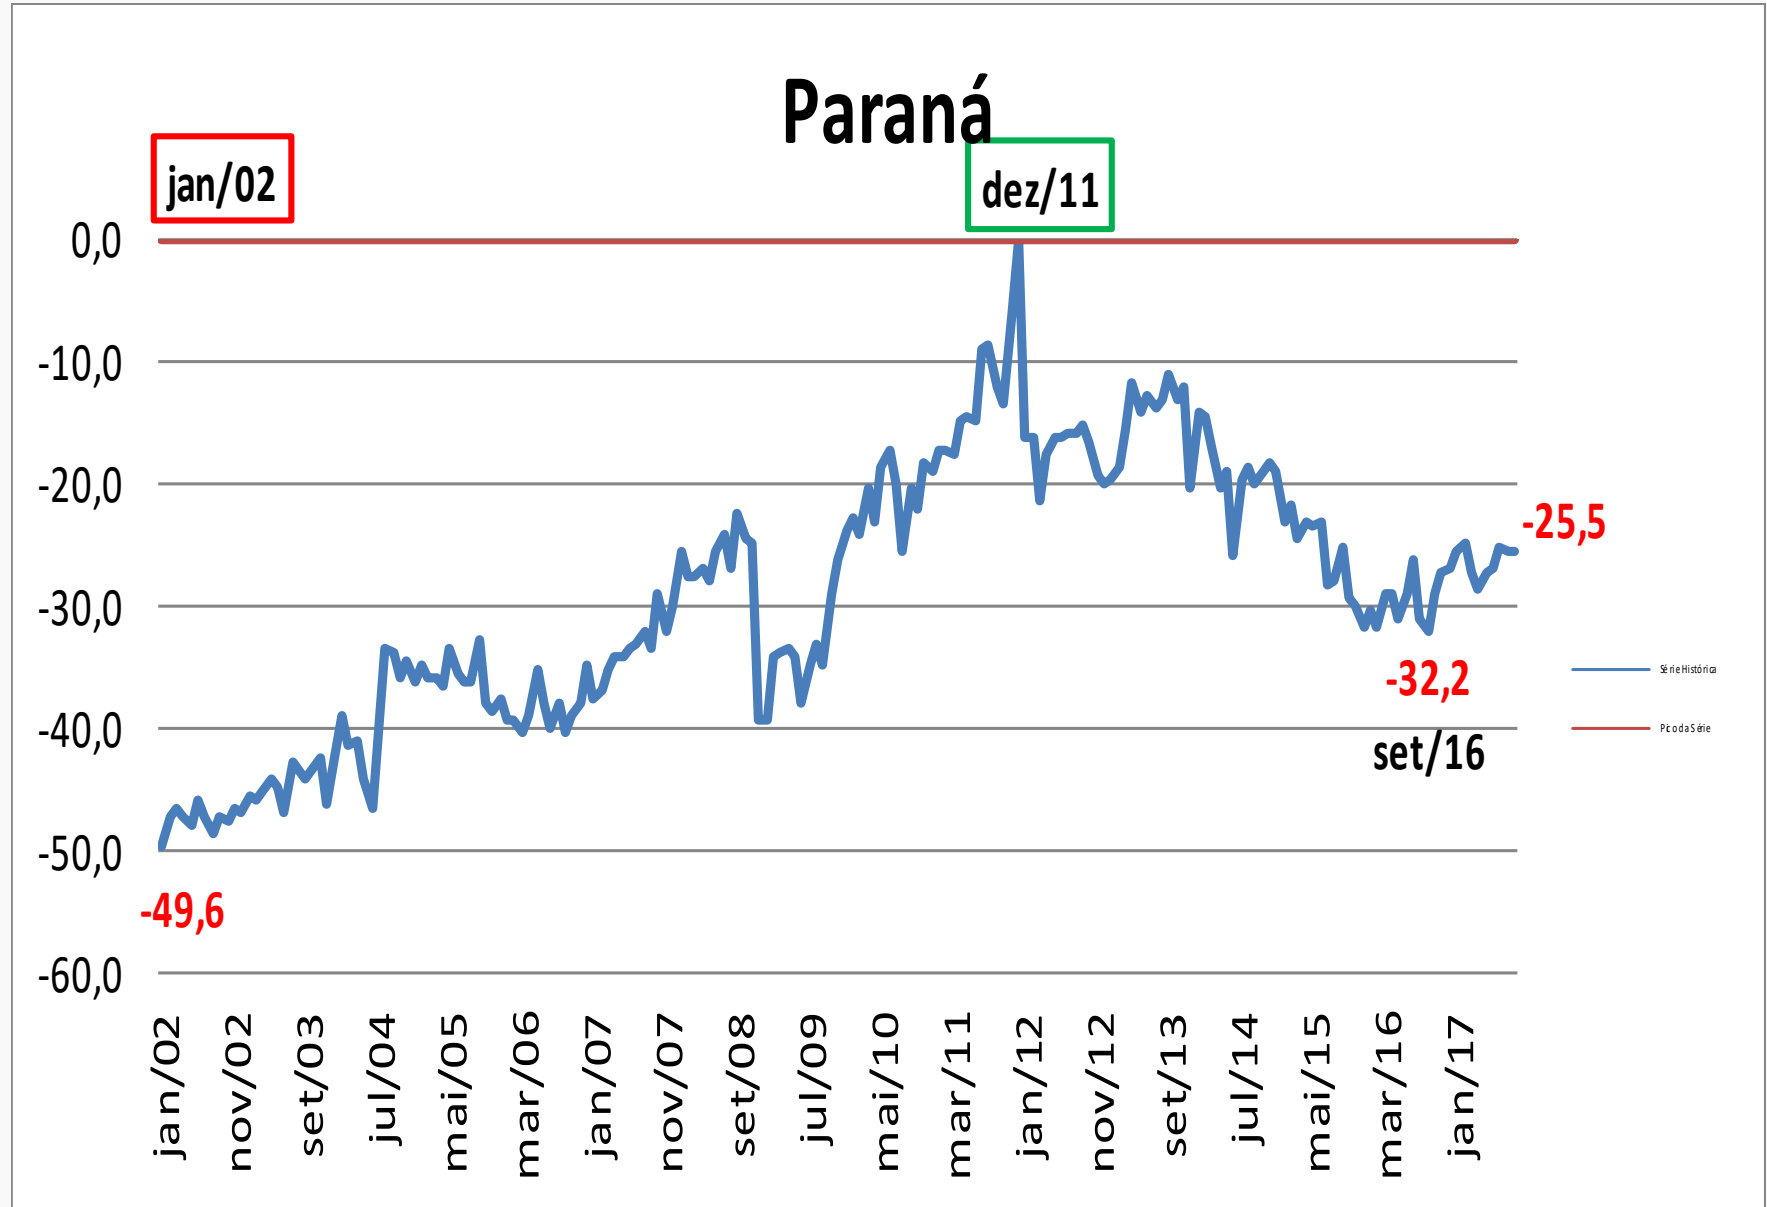

Série Histórica

Índice de Base Fixa com ajuste sazonal