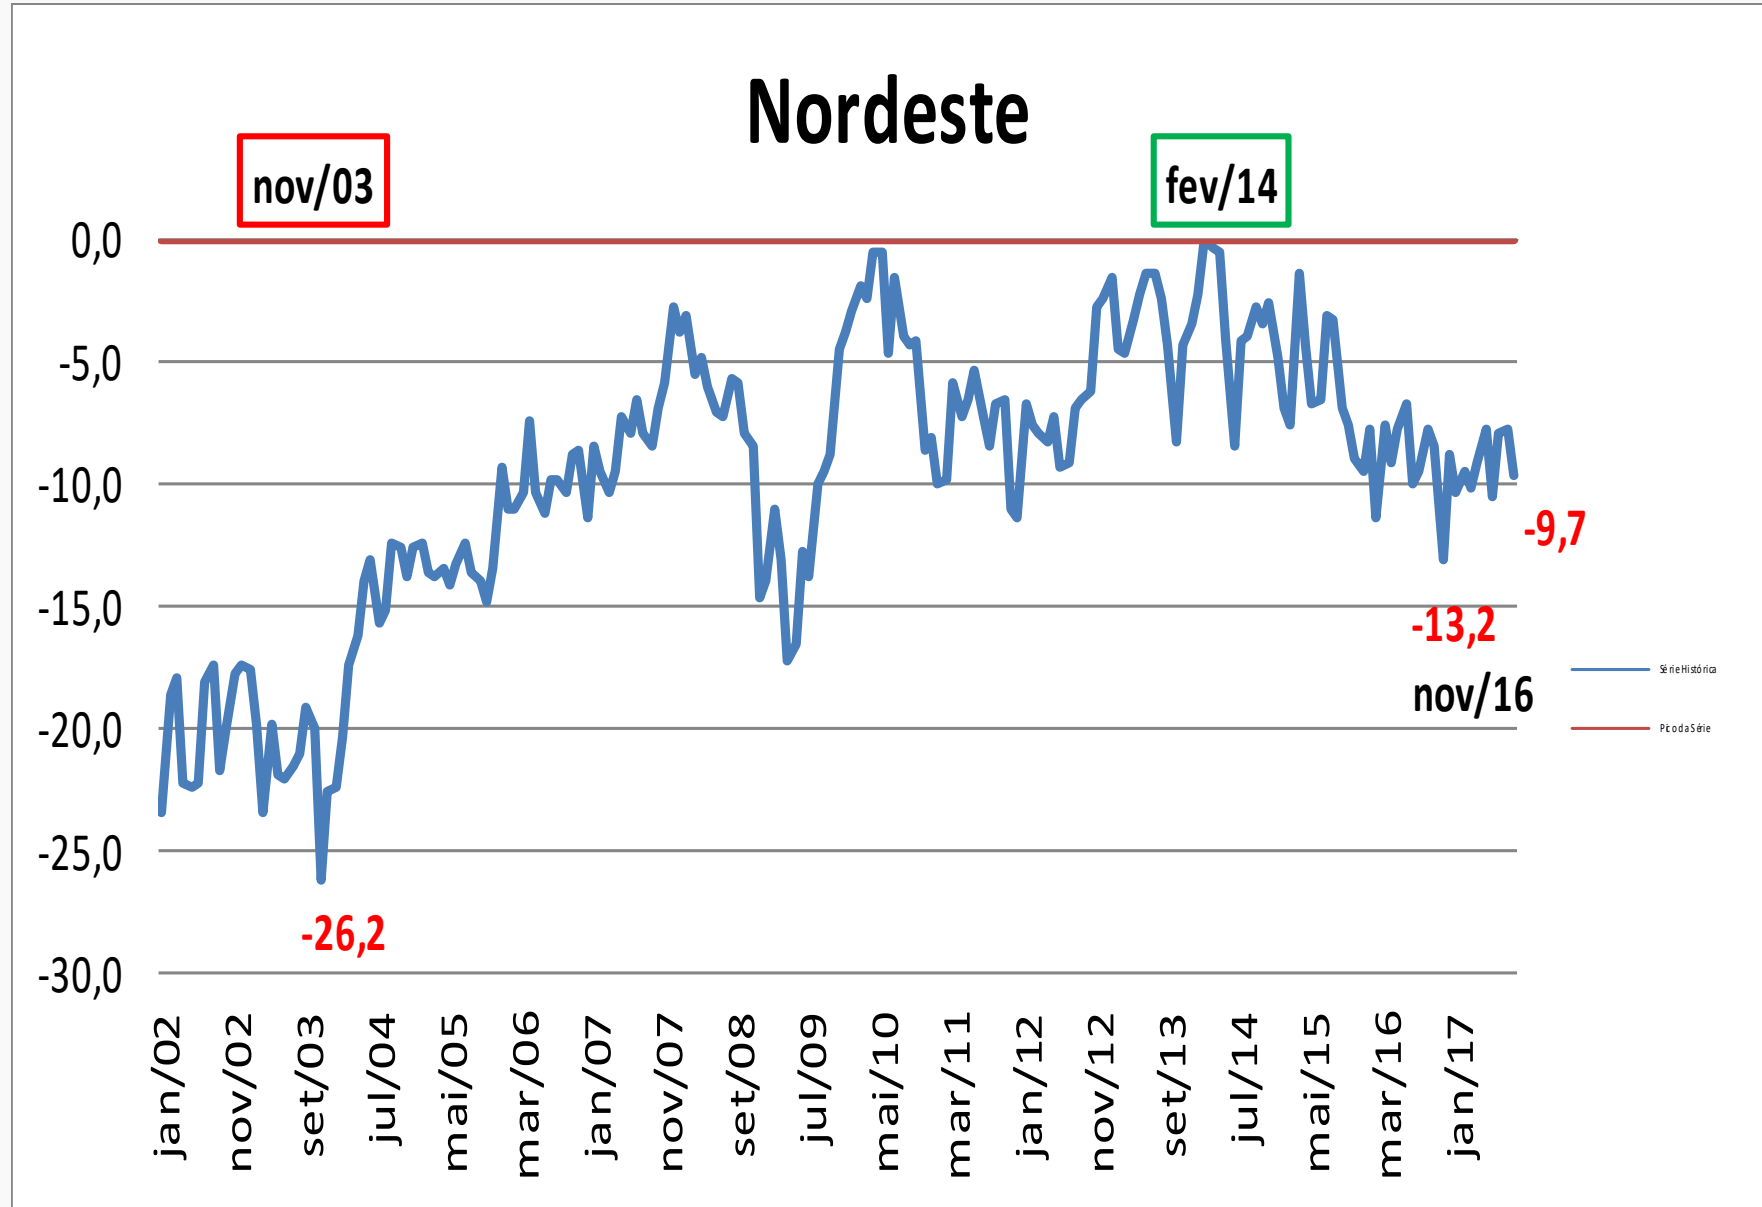

Diretoria de Pesquisas

Coordenação de Indústria

PIM-PF REGIONAL

Resultados de Setembro de 2017

RESUMO – Distâncias dos picos históricos

	Brasil	AM	PA	NE	CE	PE	BA	MG	ES	RJ	SP	PR	SC	RS	GO
IBFMáximo	105,7	115,7	136,8	107,2	121,9	110,1	111,4	105,4	115,0	111,2	107,3	120,6	112,7	111,8	117,4
Max data	jun/13	fev/14	set/17	fev/14	jan/10	jan/15	jun/13	jul/08	mar/11	fev/11	mar/11	dez/11	dez/10	out/13	jul/15
set/17	0,2	-1,1	2,0	-2,0	-1,1	-2,5	-1,1	-0,4	-3,0	8,7	1,3	0,2	0,2	-1,0	2,1
IBFset/17	87,3	77,9	136,8	96,8	94,7	86,8	93,8	85,2	83,0	94,7	86,5	89,9	92,6	85,6	114,1
Dist. Pico (%)	-17,4	-32,7	0,0	-9,7	-22,3	-21,2	-15,8	-19,2	-27,8	-14,8	-19,4	-25,5	-17,8	-23,4	-2,8
min/max	-26,9	-44,0	-59,9	-26,2	-28,5	-37,3	-37,3	-31,5	-43,7	-25,7	-31,8	-49,6	-25,3	-24,2	-49,7
IBFMínimo	77,30	64,80	54,90	79,10	87,10	69,00	69,80	72,20	64,80	82,60	73,20	60,80	84,20	84,80	59,00
Mín data	jan/02	mai/03	jan/02	nov/03	jul/03	jan/02	nov/03	dez/08	mar/02	fev/16	jul/03	jan/02	dez/15	abr/16	jan/02
Dist. Mín (%)	12,9	20,2	149,2	22,4	8,7	25,8	34,4	18,0	28,1	14,6	18,2	47,9	10,0	0,9	93,4

Série Histórica

Índice de Base Fixa com ajuste sazonal

Série Histórica

Índice de Base Fixa com ajuste sazonal

Série Histórica

Índice de Base Fixa com ajuste sazonal

Pará

Série Histórica

Índice de Base Fixa com ajuste sazonal

Série Histórica

Índice de Base Fixa com ajuste sazonal

Ceará

Série Histórica

Índice de Base Fixa com ajuste sazonal

Pernambuco

Série Histórica