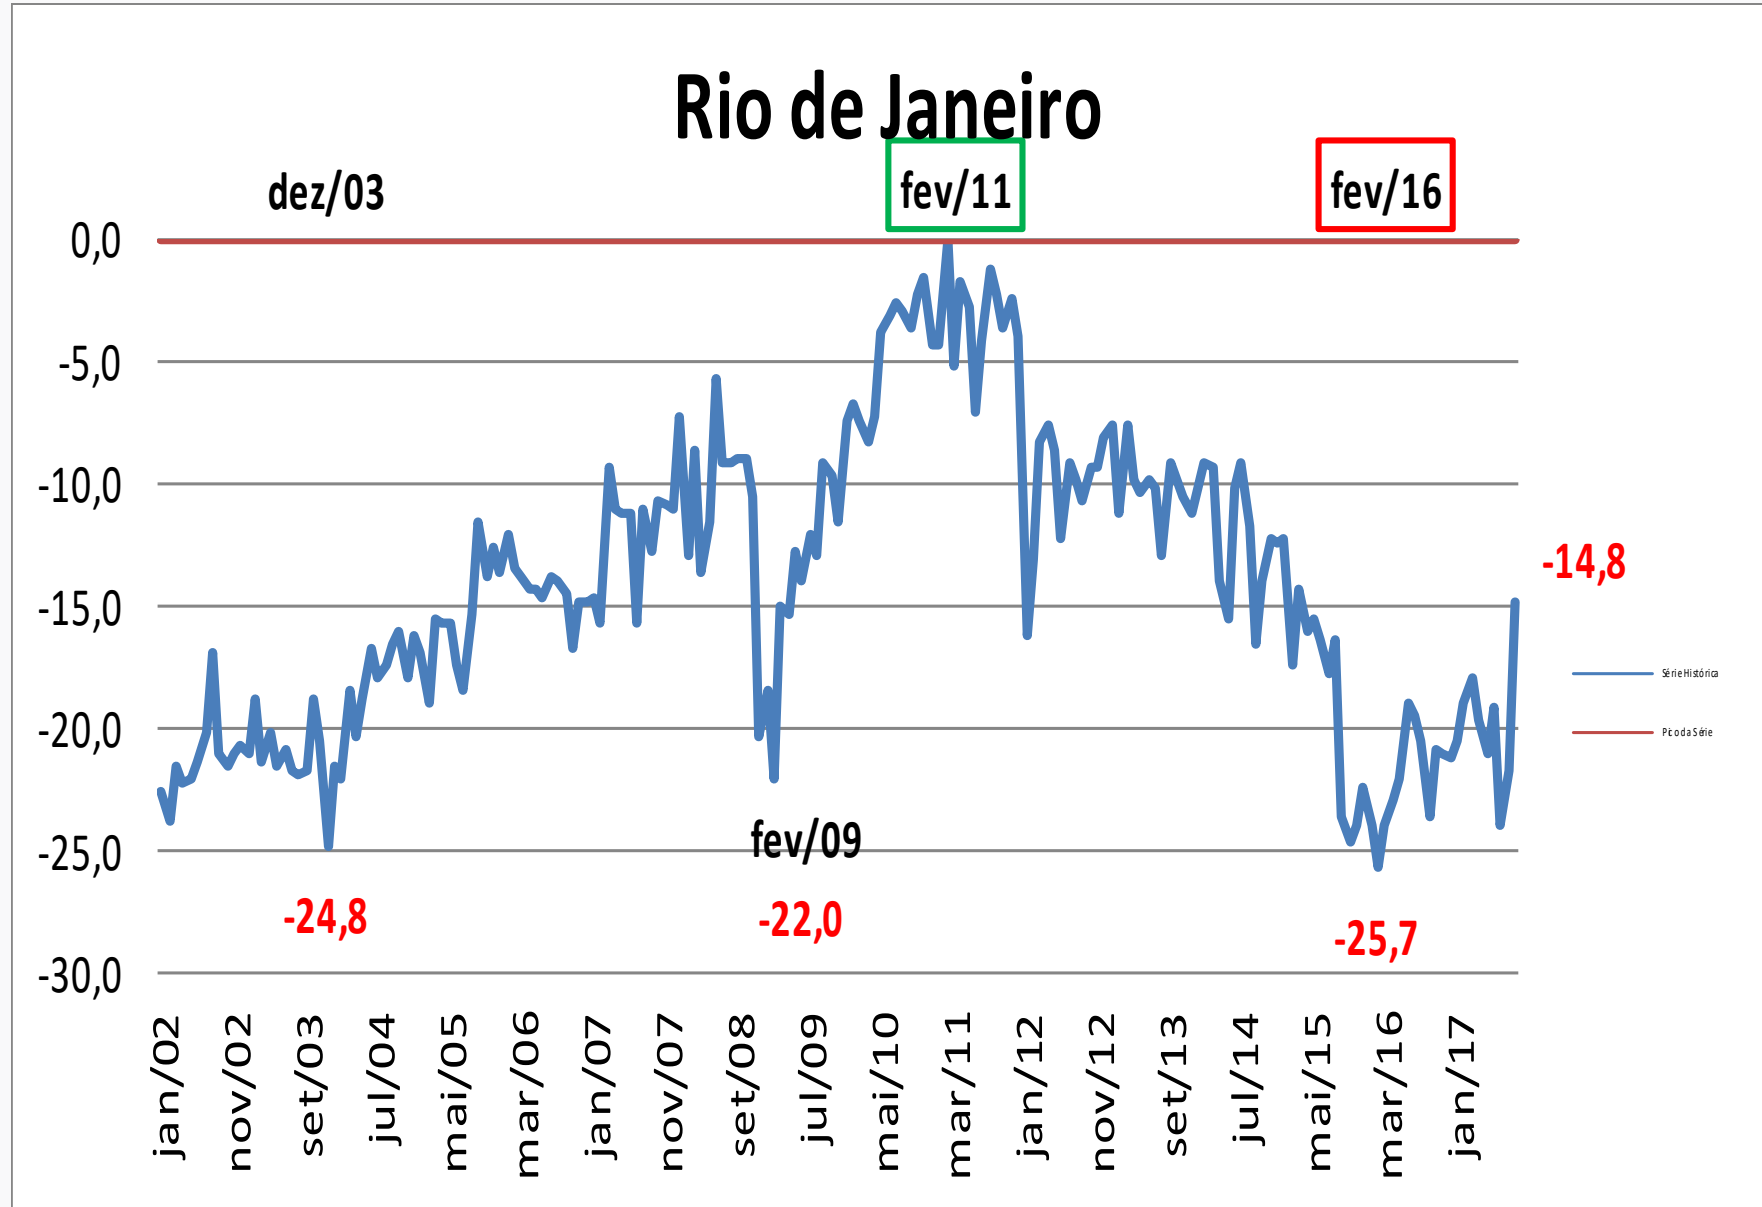

Diretoria de Pesquisas

Coordenação de Indústria

PIM-PF REGIONAL

Resultados de Setembro de 2017

RESUMO – Distâncias dos picos históricos

	Brasil	AM	PA	NE	CE	PE	BA	MG	ES	RJ	SP	PR	SC	RS	GO
IBFMáximo	105,7	115,7	136,8	107,2	121,9	110,1	111,4	105,4	115,0	111,2	107,3	120,6	112,7	111,8	117,4
Max data	jun/13	fev/14	set/17	fev/14	jan/10	jan/15	jun/13	jul/08	mar/11	fev/11	mar/11	dez/11	dez/10	out/13	jul/15
set/17	0,2	-1,1	2,0	-2,0	-1,1	-2,5	-1,1	-0,4	-3,0	8,7	1,3	0,2	0,2	-1,0	2,1
IBFset/17	87,3	77,9	136,8	96,8	94,7	86,8	93,8	85,2	83,0	94,7	86,5	89,9	92,6	85,6	114,1
Dist. Pico (%)	-17,4	-32,7	0,0	-9,7	-22,3	-21,2	-15,8	-19,2	-27,8	-14,8	-19,4	-25,5	-17,8	-23,4	-2,8
min/max	-26,9	-44,0	-59,9	-26,2	-28,5	-37,3	-37,3	-31,5	-43,7	-25,7	-31,8	-49,6	-25,3	-24,2	-49,7
IBFMínimo	77,30	64,80	54,90	79,10	87,10	69,00	69,80	72,20	64,80	82,60	73,20	60,80	84,20	84,80	59,00
Mín data	jan/02	mai/03	jan/02	nov/03	jul/03	jan/02	nov/03	dez/08	mar/02	fev/16	jul/03	jan/02	dez/15	abr/16	jan/02
Dist. Mín (%)	12,9	20,2	149,2	22,4	8,7	25,8	34,4	18,0	28,1	14,6	18,2	47,9	10,0	0,9	93,4

Índice de Base Fixa com ajuste sazonal

Série Histórica

Índice de Base Fixa com ajuste sazonal

Ceará

Série Histórica

Índice de Base Fixa com ajuste sazonal

Pernambuco

Série Histórica

Índice de Base Fixa com ajuste sazonal

Série Histórica

Índice de Base Fixa com ajuste sazonal

Minas Gerais

Série Histórica

Índice de Base Fixa com ajuste sazonal

Série Histórica

Índice de Base Fixa com ajuste sazonal