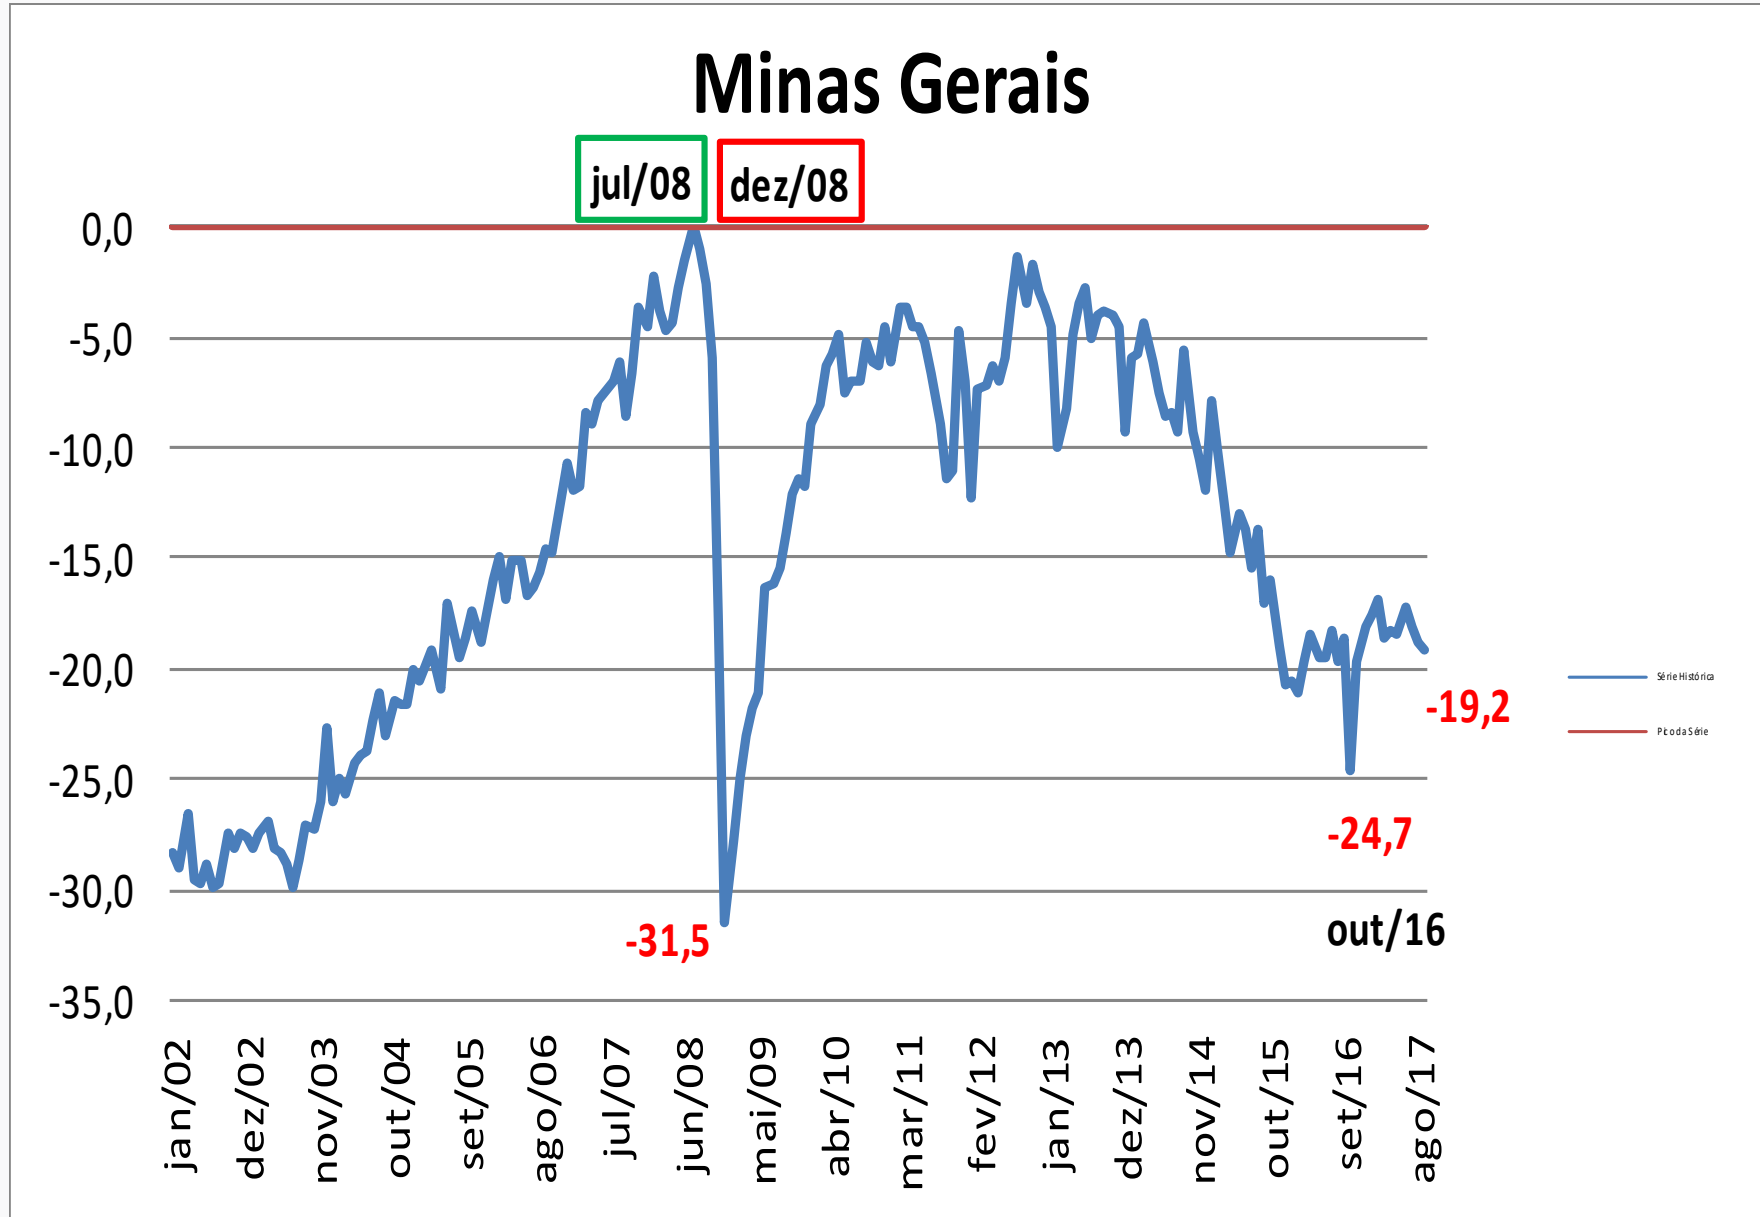

Diretoria de Pesquisas

Coordenação de Indústria

PIM-PF REGIONAL

Resultados de Setembro de 2017

RESUMO – Distâncias dos picos históricos

	Brasil	AM	PA	NE	CE	PE	BA	MG	ES	RJ	SP	PR	SC	RS	GO
IBFMáximo	105,7	115,7	136,8	107,2	121,9	110,1	111,4	105,4	115,0	111,2	107,3	120,6	112,7	111,8	117,4
Max data	jun/13	fev/14	set/17	fev/14	jan/10	jan/15	jun/13	jul/08	mar/11	fev/11	mar/11	dez/11	dez/10	out/13	jul/15
set/17	0,2	-1,1	2,0	-2,0	-1,1	-2,5	-1,1	-0,4	-3,0	8,7	1,3	0,2	0,2	-1,0	2,1
IBFset/17	87,3	77,9	136,8	96,8	94,7	86,8	93,8	85,2	83,0	94,7	86,5	89,9	92,6	85,6	114,1
Dist. Pico (%)	-17,4	-32,7	0,0	-9,7	-22,3	-21,2	-15,8	-19,2	-27,8	-14,8	-19,4	-25,5	-17,8	-23,4	-2,8
min/max	-26,9	-44,0	-59,9	-26,2	-28,5	-37,3	-37,3	-31,5	-43,7	-25,7	-31,8	-49,6	-25,3	-24,2	-49,7
IBFMínimo	77,30	64,80	54,90	79,10	87,10	69,00	69,80	72,20	64,80	82,60	73,20	60,80	84,20	84,80	59,00
Mín data	jan/02	mai/03	jan/02	nov/03	jul/03	jan/02	nov/03	dez/08	mar/02	fev/16	jul/03	jan/02	dez/15	abr/16	jan/02
Dist. Mín (%)	12,9	20,2	149,2	22,4	8,7	25,8	34,4	18,0	28,1	14,6	18,2	47,9	10,0	0,9	93,4

Série Histórica

Índice de Base Fixa com ajuste sazonal

Série Histórica

Índice de Base Fixa com ajuste sazonal

Série Histórica

Índice de Base Fixa com ajuste sazonal

Pará

Série Histórica

Índice de Base Fixa com ajuste sazonal

Série Histórica

Índice de Base Fixa com ajuste sazonal

Ceará

Série Histórica

Índice de Base Fixa com ajuste sazonal

Pernambuco

Série Histórica

Índice de Base Fixa com ajuste sazonal

Série Histórica

Índice de Base Fixa com ajuste sazonal

Minas Gerais

Série Histórica

Índice de Base Fixa com ajuste sazonal

Série Histórica

Índice de Base Fixa com ajuste sazonal