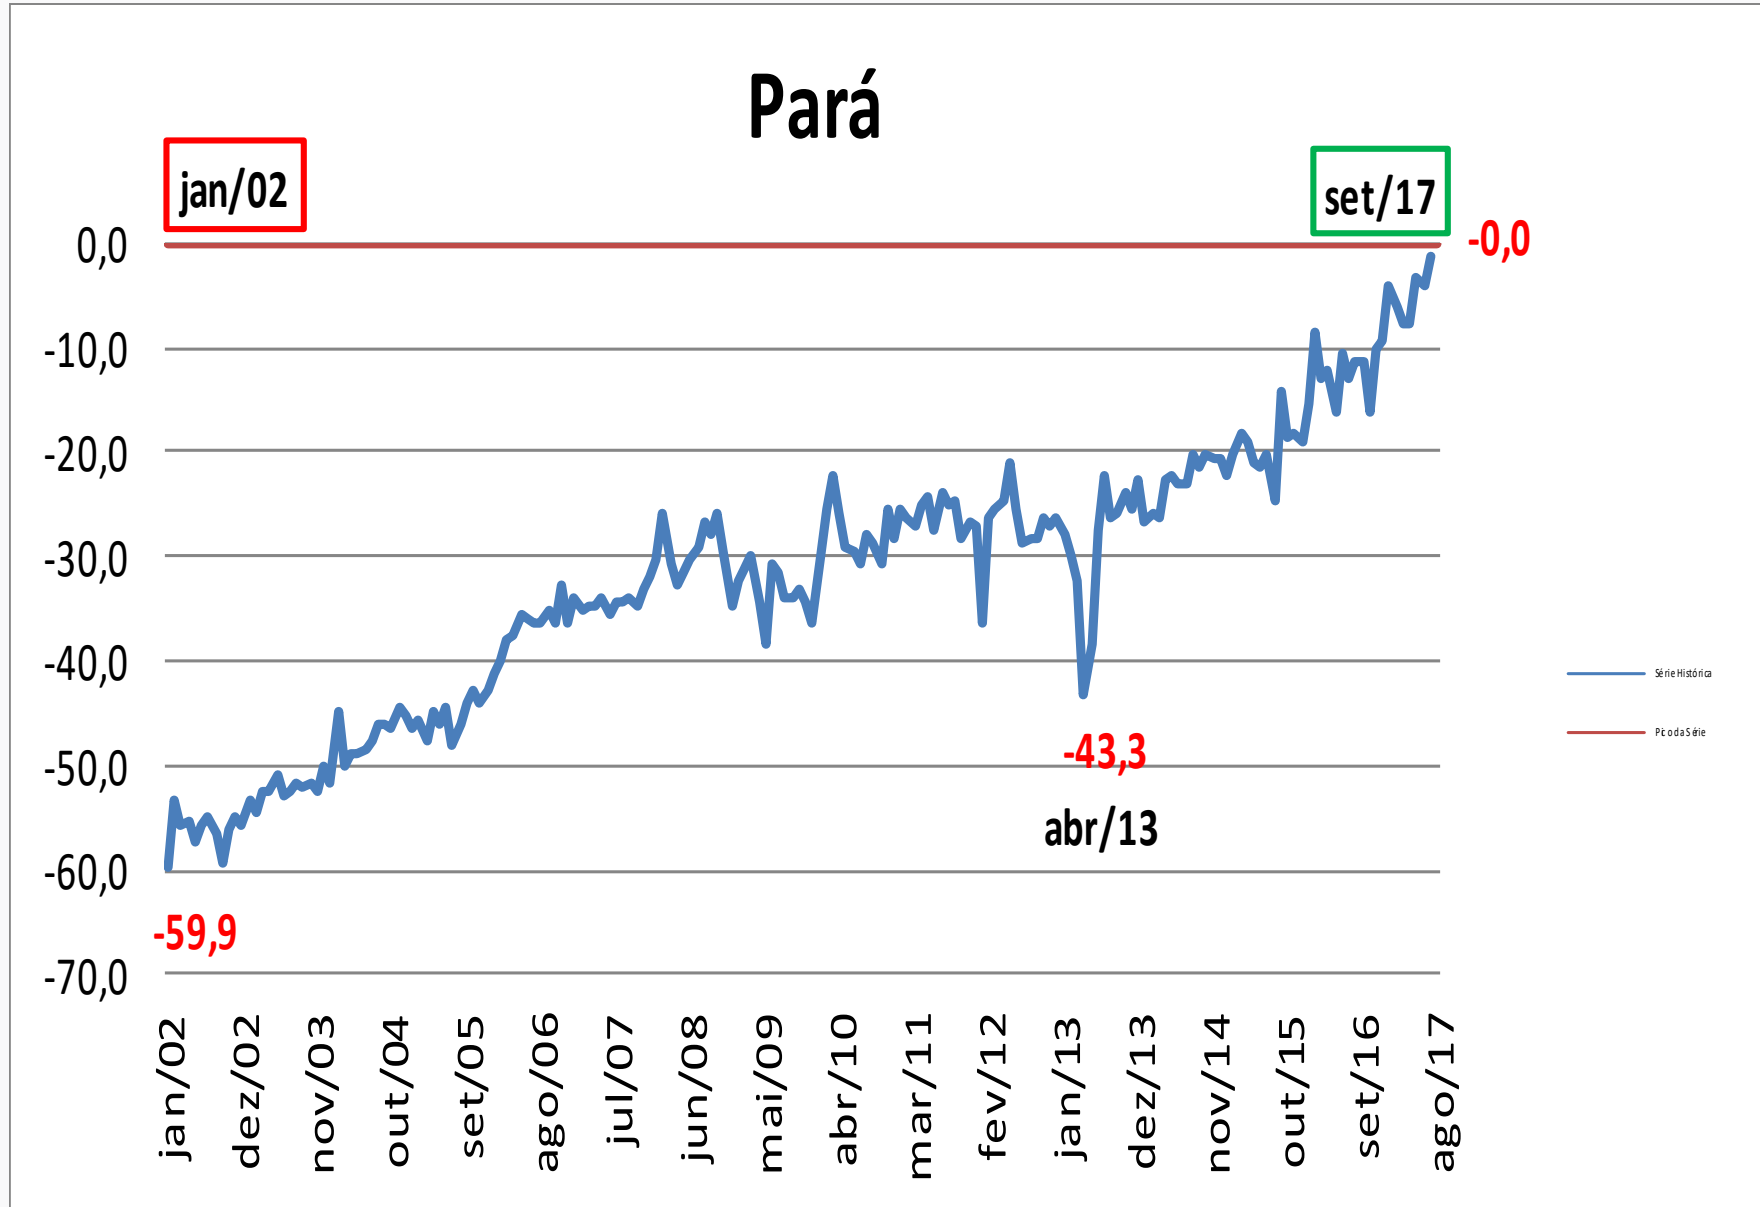

Diretoria de Pesquisas

Coordenação de Indústria

PIM-PF REGIONAL

Resultados de Setembro de 2017

RESUMO – Distâncias dos picos históricos

	Brasil	AM	PA	NE	CE	PE	BA	MG	ES	RJ	SP	PR	SC	RS	GO
IBFMáximo	105,7	115,7	136,8	107,2	121,9	110,1	111,4	105,4	115,0	111,2	107,3	120,6	112,7	111,8	117,4
Max data	jun/13	fev/14	set/17	fev/14	jan/10	jan/15	jun/13	jul/08	mar/11	fev/11	mar/11	dez/11	dez/10	out/13	jul/15
set/17	0,2	-1,1	2,0	-2,0	-1,1	-2,5	-1,1	-0,4	-3,0	8,7	1,3	0,2	0,2	-1,0	2,1
IBFset/17	87,3	77,9	136,8	96,8	94,7	86,8	93,8	85,2	83,0	94,7	86,5	89,9	92,6	85,6	114,1
Dist. Pico (%)	-17,4	-32,7	0,0	-9,7	-22,3	-21,2	-15,8	-19,2	-27,8	-14,8	-19,4	-25,5	-17,8	-23,4	-2,8
min/max	-26,9	-44,0	-59,9	-26,2	-28,5	-37,3	-37,3	-31,5	-43,7	-25,7	-31,8	-49,6	-25,3	-24,2	-49,7
IBFMínimo	77,30	64,80	54,90	79,10	87,10	69,00	69,80	72,20	64,80	82,60	73,20	60,80	84,20	84,80	59,00
Mín data	jan/02	mai/03	jan/02	nov/03	jul/03	jan/02	nov/03	dez/08	mar/02	fev/16	jul/03	jan/02	dez/15	abr/16	jan/02
Dist. Mín (%)	12,9	20,2	149,2	22,4	8,7	25,8	34,4	18,0	28,1	14,6	18,2	47,9	10,0	0,9	93,4

Série Histórica

Índice de Base Fixa com ajuste sazonal

Série Histórica

Índice de Base Fixa com ajuste sazonal

Série Histórica

Índice de Base Fixa com ajuste sazonal

Pará

Série Histórica

Índice de Base Fixa com ajuste sazonal

Série Histórica

Índice de Base Fixa com ajuste sazonal

Ceará

Série Histórica

Índice de Base Fixa com ajuste sazonal

Pernambuco

Série Histórica