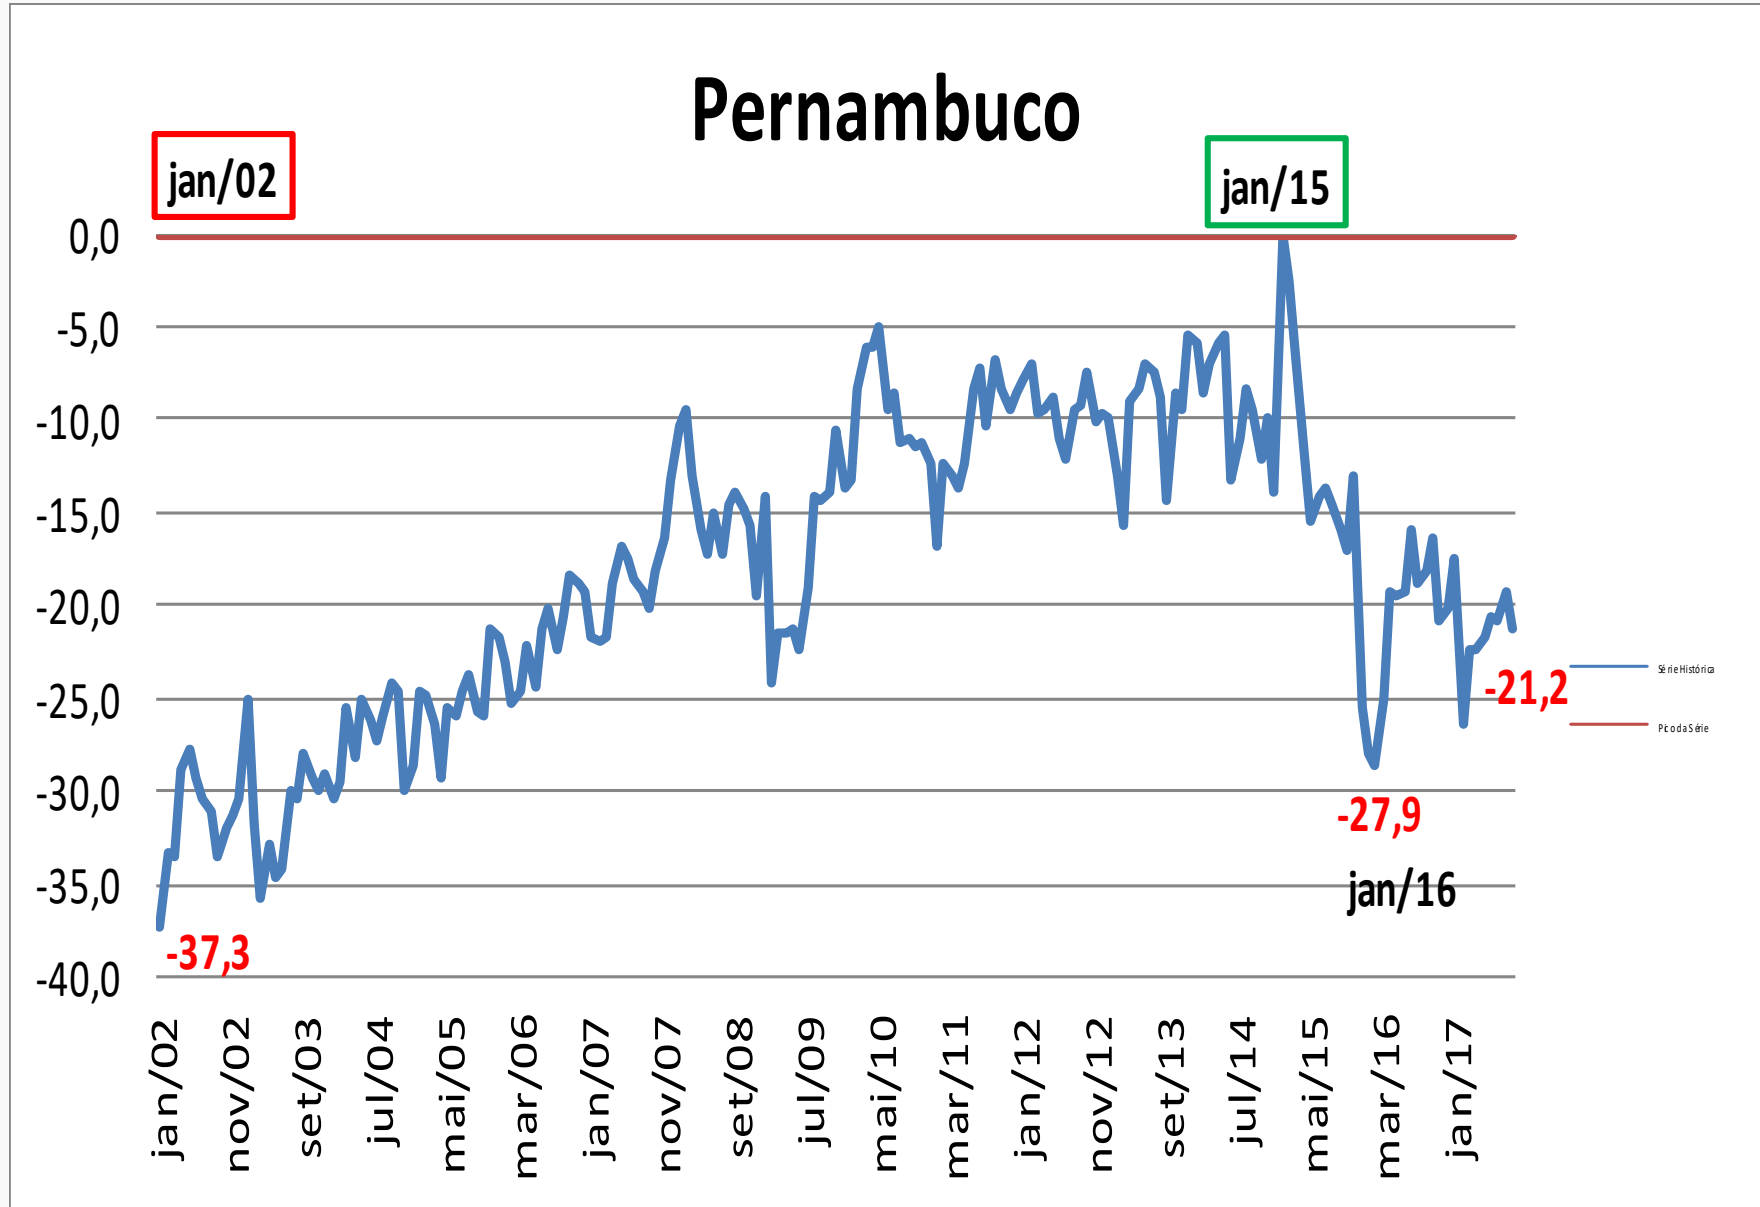

Diretoria de Pesquisas

Coordenação de Indústria

PIM-PF REGIONAL

Resultados de Setembro de 2017

RESUMO – Distâncias dos picos históricos

	Brasil	AM	PA	NE	CE	PE	BA	MG	ES	RJ	SP	PR	SC	RS	GO
IBFMáximo	105,7	115,7	136,8	107,2	121,9	110,1	111,4	105,4	115,0	111,2	107,3	120,6	112,7	111,8	117,4
Max data	jun/13	fev/14	set/17	fev/14	jan/10	jan/15	jun/13	jul/08	mar/11	fev/11	mar/11	dez/11	dez/10	out/13	jul/15
set/17	0,2	-1,1	2,0	-2,0	-1,1	-2,5	-1,1	-0,4	-3,0	8,7	1,3	0,2	0,2	-1,0	2,1
IBFset/17	87,3	77,9	136,8	96,8	94,7	86,8	93,8	85,2	83,0	94,7	86,5	89,9	92,6	85,6	114,1
Dist. Pico (%)	-17,4	-32,7	0,0	-9,7	-22,3	-21,2	-15,8	-19,2	-27,8	-14,8	-19,4	-25,5	-17,8	-23,4	-2,8
min/max	-26,9	-44,0	-59,9	-26,2	-28,5	-37,3	-37,3	-31,5	-43,7	-25,7	-31,8	-49,6	-25,3	-24,2	-49,7
IBFMínimo	77,30	64,80	54,90	79,10	87,10	69,00	69,80	72,20	64,80	82,60	73,20	60,80	84,20	84,80	59,00
Mín data	jan/02	mai/03	jan/02	nov/03	jul/03	jan/02	nov/03	dez/08	mar/02	fev/16	jul/03	jan/02	dez/15	abr/16	jan/02
Dist. Mín (%)	12,9	20,2	149,2	22,4	8,7	25,8	34,4	18,0	28,1	14,6	18,2	47,9	10,0	0,9	93,4

Série Histórica

Índice de Base Fixa com ajuste sazonal

Série Histórica

Índice de Base Fixa com ajuste sazonal

Série Histórica

Índice de Base Fixa com ajuste sazonal

Pará

Série Histórica

Índice de Base Fixa com ajuste sazonal

Série Histórica

Índice de Base Fixa com ajuste sazonal

Ceará

Série Histórica

Índice de Base Fixa com ajuste sazonal

Pernambuco

Série Histórica