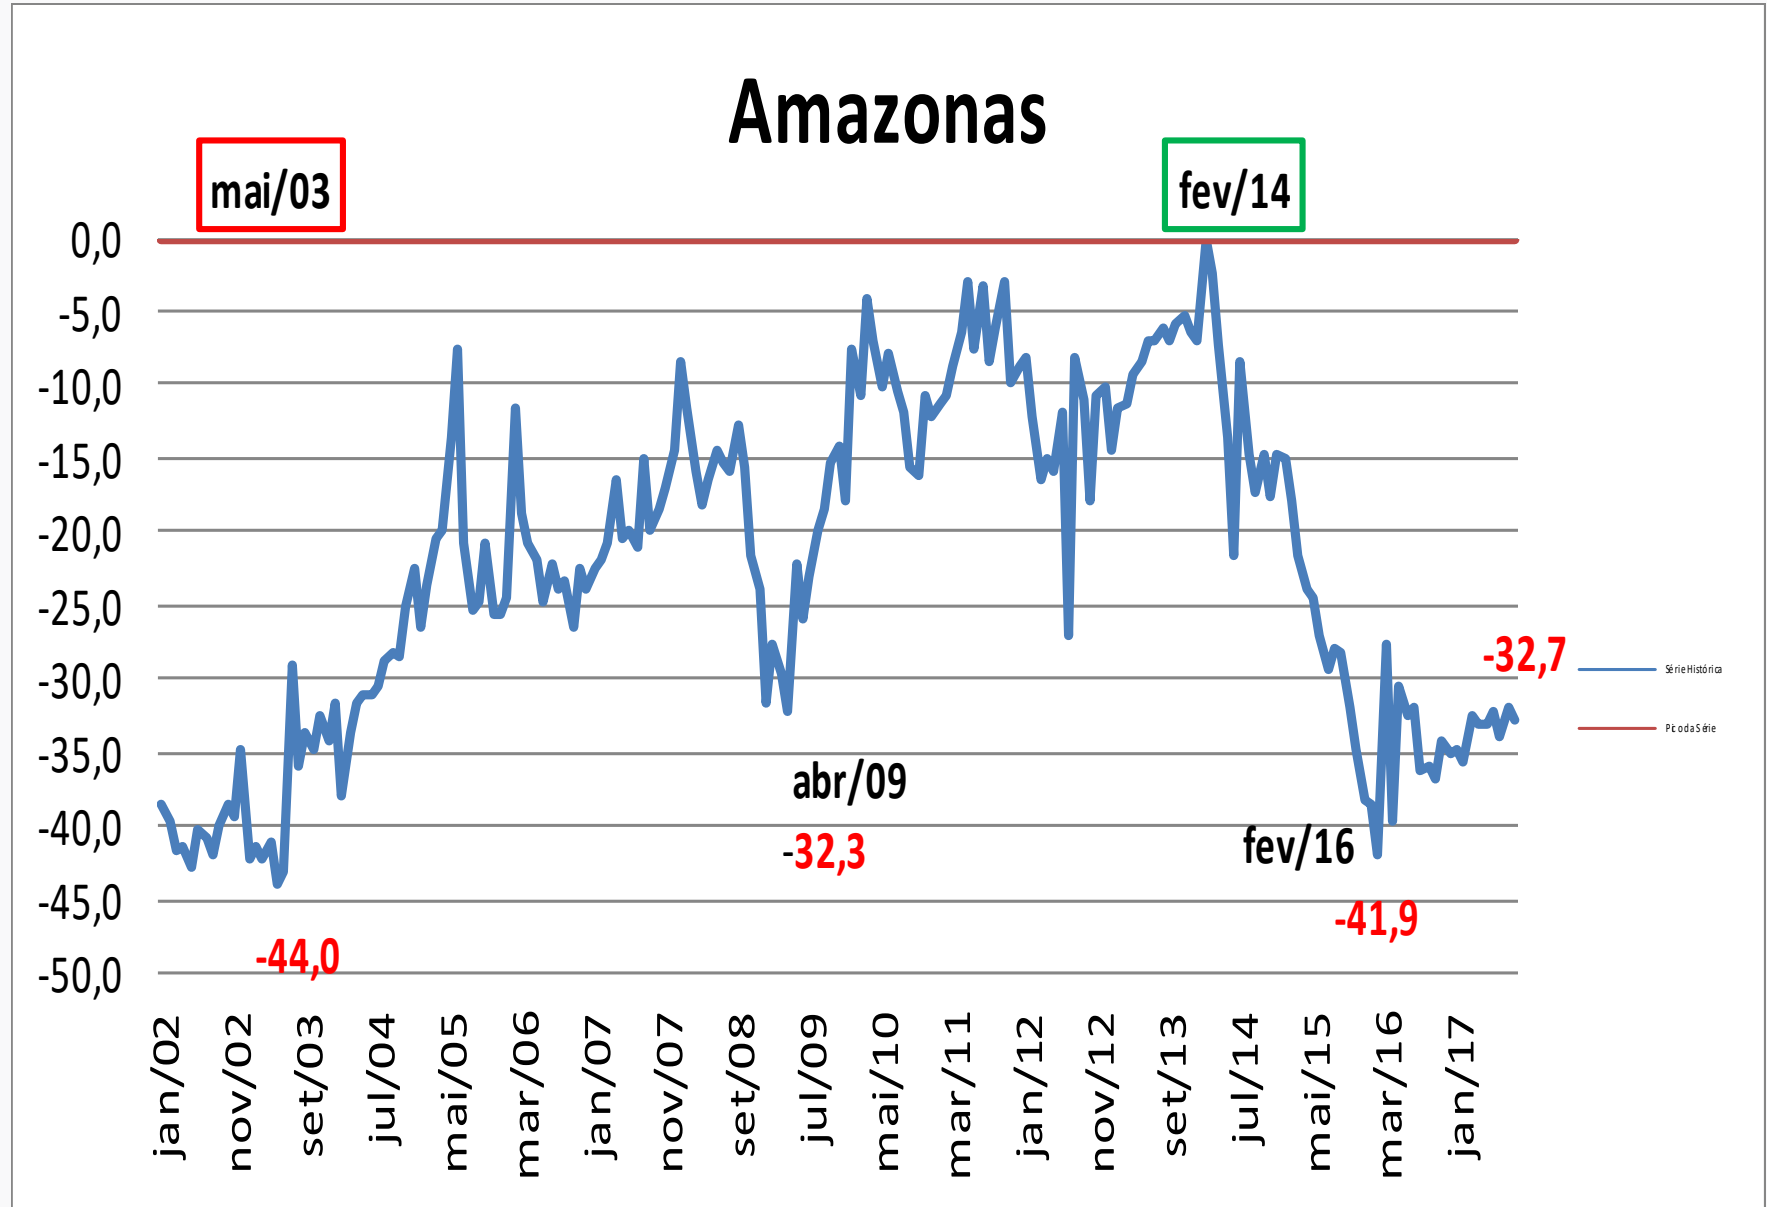

Diretoria de Pesquisas

Coordenação de Indústria

PIM-PF REGIONAL

Resultados de Setembro de 2017

RESUMO – Distâncias dos picos históricos

	Brasil	AM	PA	NE	CE	PE	BA	MG	ES	RJ	SP	PR	SC	RS	GO
IBFMáximo	105,7	115,7	136,8	107,2	121,9	110,1	111,4	105,4	115,0	111,2	107,3	120,6	112,7	111,8	117,4
Max data	jun/13	fev/14	set/17	fev/14	jan/10	jan/15	jun/13	jul/08	mar/11	fev/11	mar/11	dez/11	dez/10	out/13	jul/15
set/17	0,2	-1,1	2,0	-2,0	-1,1	-2,5	-1,1	-0,4	-3,0	8,7	1,3	0,2	0,2	-1,0	2,1
IBFset/17	87,3	77,9	136,8	96,8	94,7	86,8	93,8	85,2	83,0	94,7	86,5	89,9	92,6	85,6	114,1
Dist. Pico (%)	-17,4	-32,7	0,0	-9,7	-22,3	-21,2	-15,8	-19,2	-27,8	-14,8	-19,4	-25,5	-17,8	-23,4	-2,8
min/max	-26,9	-44,0	-59,9	-26,2	-28,5	-37,3	-37,3	-31,5	-43,7	-25,7	-31,8	-49,6	-25,3	-24,2	-49,7
IBFMínimo	77,30	64,80	54,90	79,10	87,10	69,00	69,80	72,20	64,80	82,60	73,20	60,80	84,20	84,80	59,00
Mín data	jan/02	mai/03	jan/02	nov/03	jul/03	jan/02	nov/03	dez/08	mar/02	fev/16	jul/03	jan/02	dez/15	abr/16	jan/02
Dist. Mín (%)	12,9	20,2	149,2	22,4	8,7	25,8	34,4	18,0	28,1	14,6	18,2	47,9	10,0	0,9	93,4

Série Histórica

Índice de Base Fixa com ajuste sazonal

Série Histórica

Índice de Base Fixa com ajuste sazonal

Série Histórica

Índice de Base Fixa com ajuste sazonal

Pará

Série Histórica

Índice de Base Fixa com ajuste sazonal

Série Histórica

Índice de Base Fixa com ajuste sazonal

Ceará

Série Histórica

Índice de Base Fixa com ajuste sazonal

Pernambuco

Série Histórica