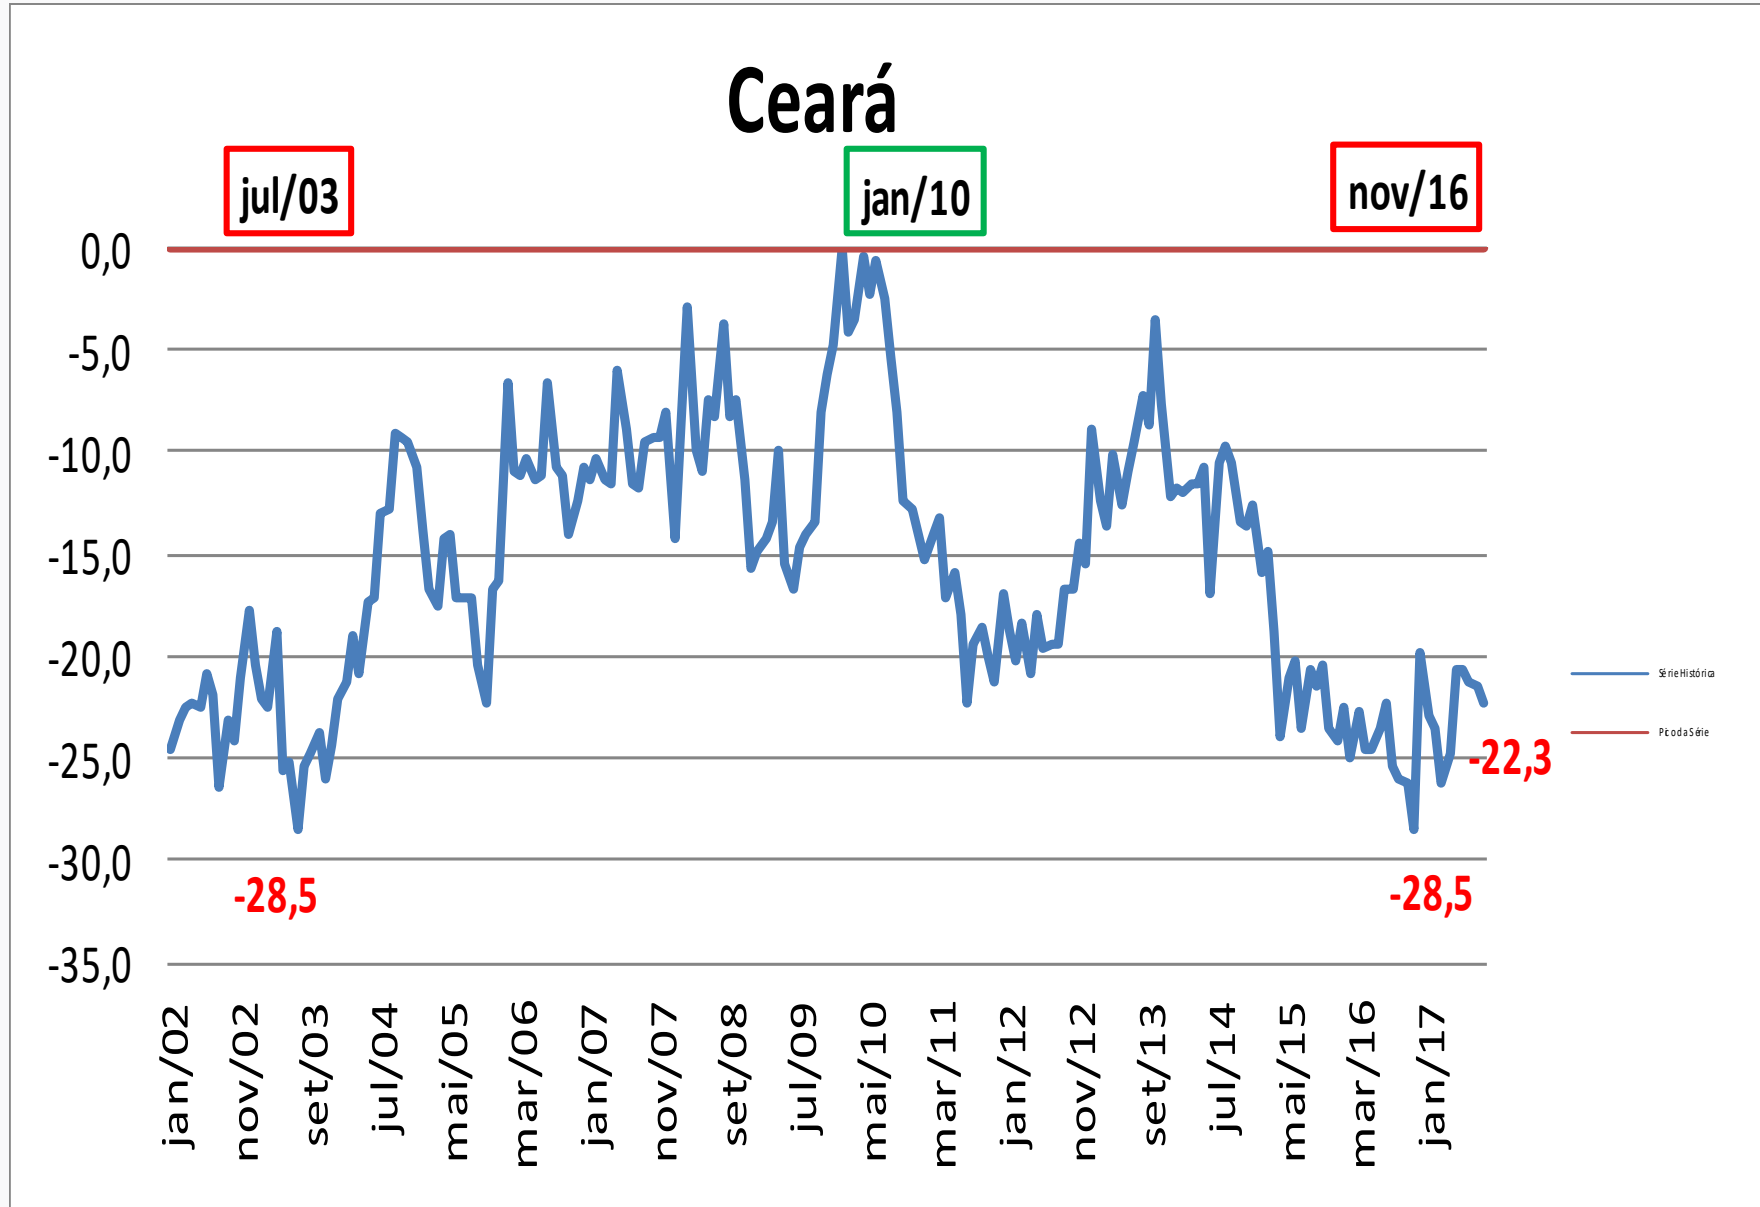

Diretoria de Pesquisas

Coordenação de Indústria

PIM-PF REGIONAL

Resultados de Setembro de 2017

RESUMO – Distâncias dos picos históricos

	Brasil	AM	PA	NE	CE	PE	BA	MG	ES	RJ	SP	PR	SC	RS	GO
IBFMáximo	105,7	115,7	136,8	107,2	121,9	110,1	111,4	105,4	115,0	111,2	107,3	120,6	112,7	111,8	117,4
Max data	jun/13	fev/14	set/17	fev/14	jan/10	jan/15	jun/13	jul/08	mar/11	fev/11	mar/11	dez/11	dez/10	out/13	jul/15
set/17	0,2	-1,1	2,0	-2,0	-1,1	-2,5	-1,1	-0,4	-3,0	8,7	1,3	0,2	0,2	-1,0	2,1
IBFset/17	87,3	77,9	136,8	96,8	94,7	86,8	93,8	85,2	83,0	94,7	86,5	89,9	92,6	85,6	114,1
Dist. Pico (%)	-17,4	-32,7	0,0	-9,7	-22,3	-21,2	-15,8	-19,2	-27,8	-14,8	-19,4	-25,5	-17,8	-23,4	-2,8
min/max	-26,9	-44,0	-59,9	-26,2	-28,5	-37,3	-37,3	-31,5	-43,7	-25,7	-31,8	-49,6	-25,3	-24,2	-49,7
IBFMínimo	77,30	64,80	54,90	79,10	87,10	69,00	69,80	72,20	64,80	82,60	73,20	60,80	84,20	84,80	59,00
Mín data	jan/02	mai/03	jan/02	nov/03	jul/03	jan/02	nov/03	dez/08	mar/02	fev/16	jul/03	jan/02	dez/15	abr/16	jan/02
Dist. Mín (%)	12,9	20,2	149,2	22,4	8,7	25,8	34,4	18,0	28,1	14,6	18,2	47,9	10,0	0,9	93,4

Série Histórica

Índice de Base Fixa com ajuste sazonal

Série Histórica

Índice de Base Fixa com ajuste sazonal

Série Histórica

Índice de Base Fixa com ajuste sazonal

Pará

Série Histórica

Índice de Base Fixa com ajuste sazonal

Série Histórica

Índice de Base Fixa com ajuste sazonal

Ceará

Série Histórica

Índice de Base Fixa com ajuste sazonal

Pernambuco

Série Histórica