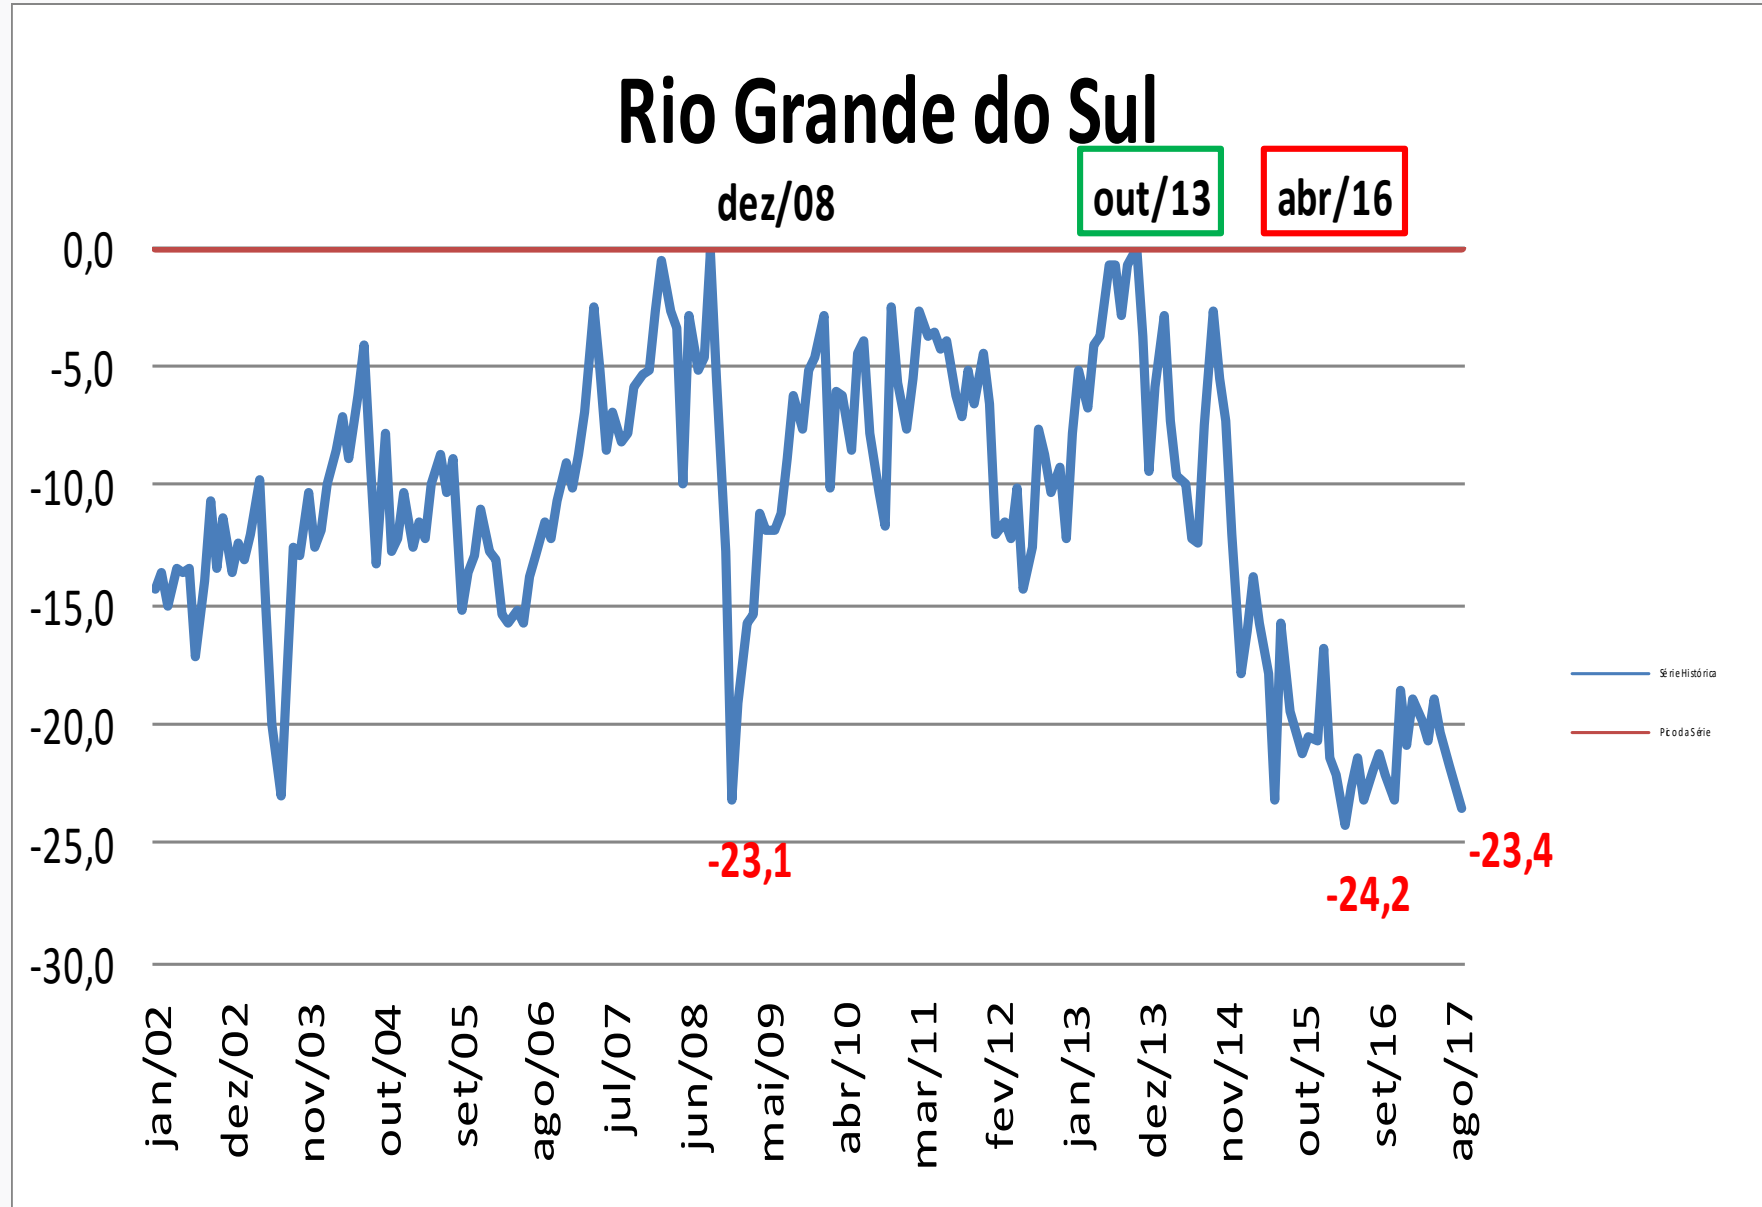

Diretoria de Pesquisas

Coordenação de Indústria

PIM-PF REGIONAL

Resultados de Setembro de 2017

RESUMO – Distâncias dos picos históricos

	Brasil	AM	PA	NE	CE	PE	BA	MG	ES	RJ	SP	PR	SC	RS	GO
IBFMáximo	105,7	115,7	136,8	107,2	121,9	110,1	111,4	105,4	115,0	111,2	107,3	120,6	112,7	111,8	117,4
Max data	jun/13	fev/14	set/17	fev/14	jan/10	jan/15	jun/13	jul/08	mar/11	fev/11	mar/11	dez/11	dez/10	out/13	jul/15
set/17	0,2	-1,1	2,0	-2,0	-1,1	-2,5	-1,1	-0,4	-3,0	8,7	1,3	0,2	0,2	-1,0	2,1
IBFset/17	87,3	77,9	136,8	96,8	94,7	86,8	93,8	85,2	83,0	94,7	86,5	89,9	92,6	85,6	114,1
Dist. Pico (%)	-17,4	-32,7	0,0	-9,7	-22,3	-21,2	-15,8	-19,2	-27,8	-14,8	-19,4	-25,5	-17,8	-23,4	-2,8
min/max	-26,9	-44,0	-59,9	-26,2	-28,5	-37,3	-37,3	-31,5	-43,7	-25,7	-31,8	-49,6	-25,3	-24,2	-49,7
IBFMínimo	77,30	64,80	54,90	79,10	87,10	69,00	69,80	72,20	64,80	82,60	73,20	60,80	84,20	84,80	59,00
Mín data	jan/02	mai/03	jan/02	nov/03	jul/03	jan/02	nov/03	dez/08	mar/02	fev/16	jul/03	jan/02	dez/15	abr/16	jan/02
Dist. Mín (%)	12,9	20,2	149,2	22,4	8,7	25,8	34,4	18,0	28,1	14,6	18,2	47,9	10,0	0,9	93,4

Índice de Base Fixa com ajuste sazonal

Série Histórica

Índice de Base Fixa com ajuste sazonal

Ceará

Série Histórica

Índice de Base Fixa com ajuste sazonal

Pernambuco

Série Histórica

Série Histórica

Índice de Base Fixa com ajuste sazonal

Série Histórica

Índice de Base Fixa com ajuste sazonal

Série Histórica

Índice de Base Fixa com ajuste sazonal

Série Histórica

Índice de Base Fixa com ajuste sazonal

Série Histórica

Índice de Base Fixa com ajuste sazonal

Goiás