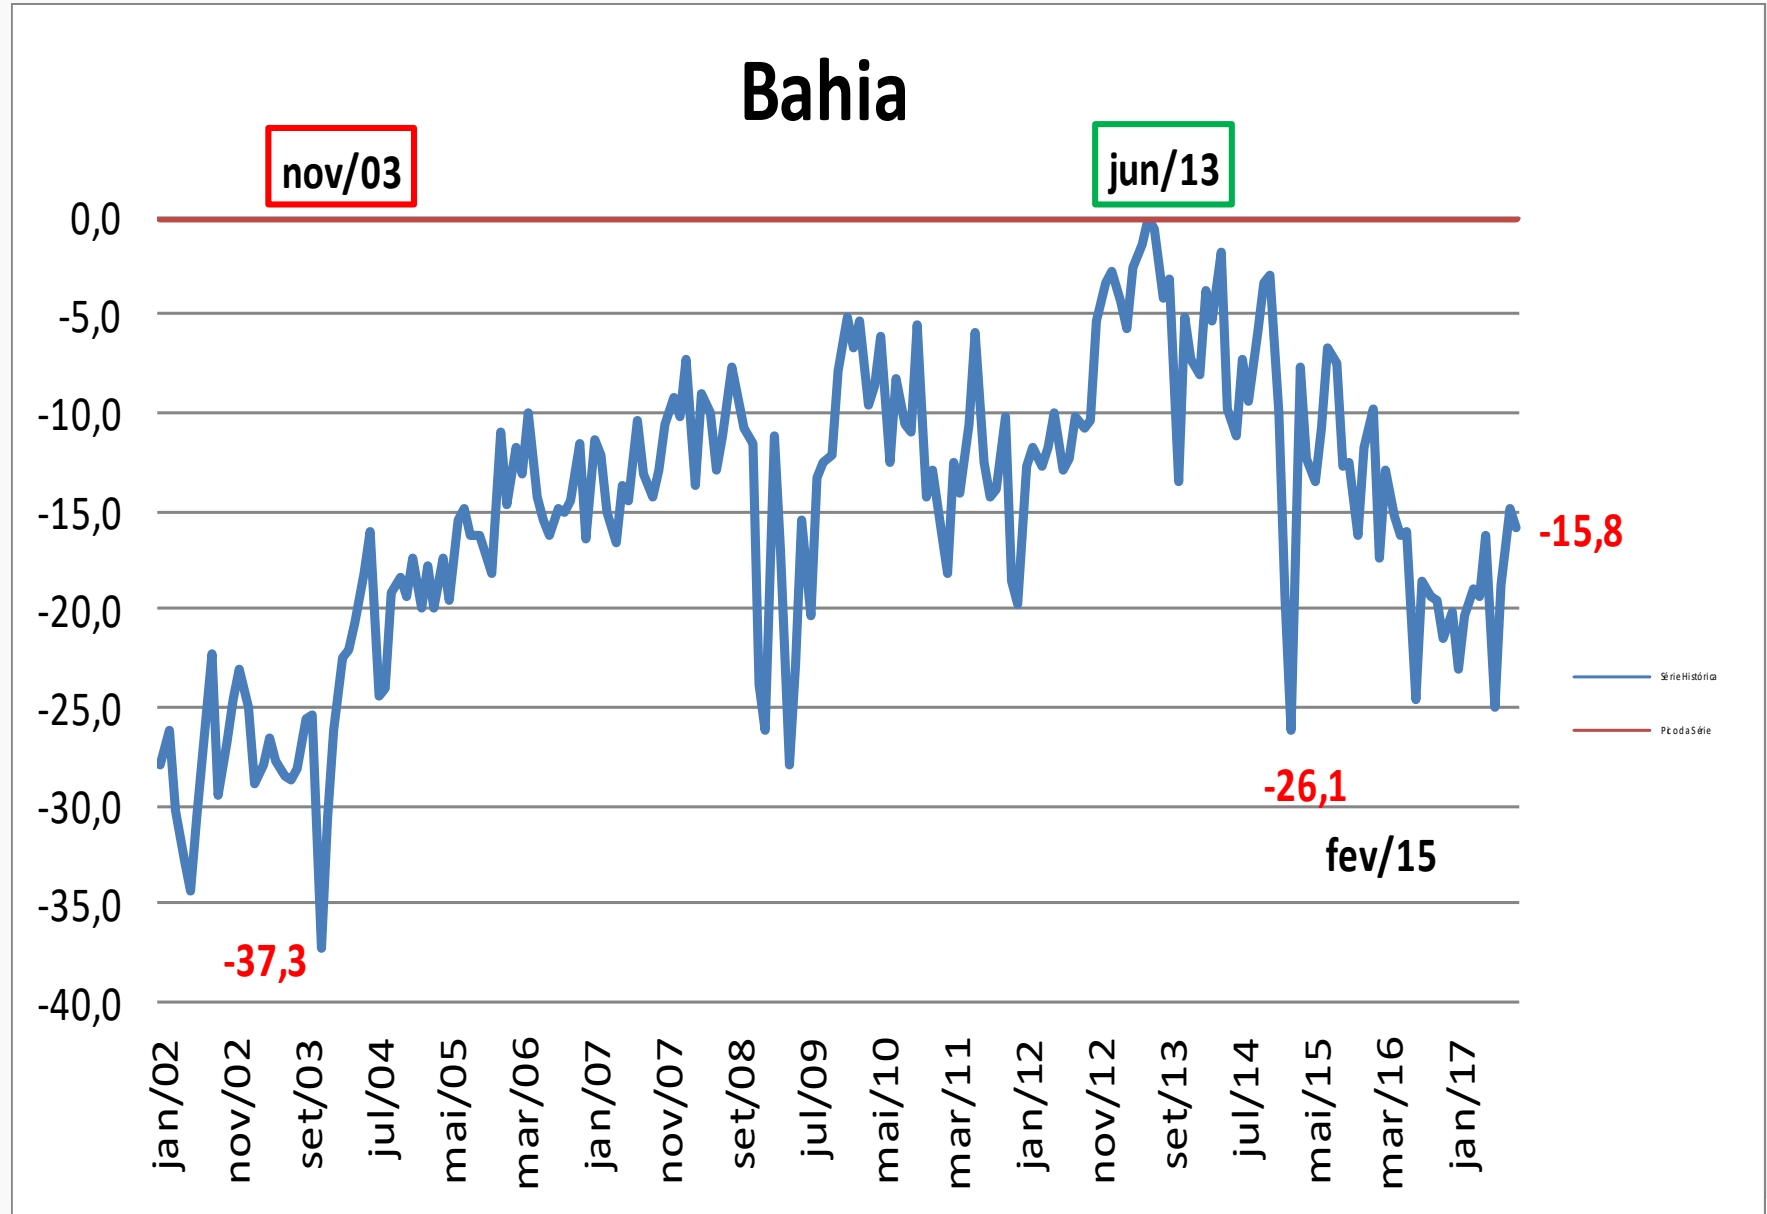

Série Histórica

Índice de Base Fixa com ajuste sazonal