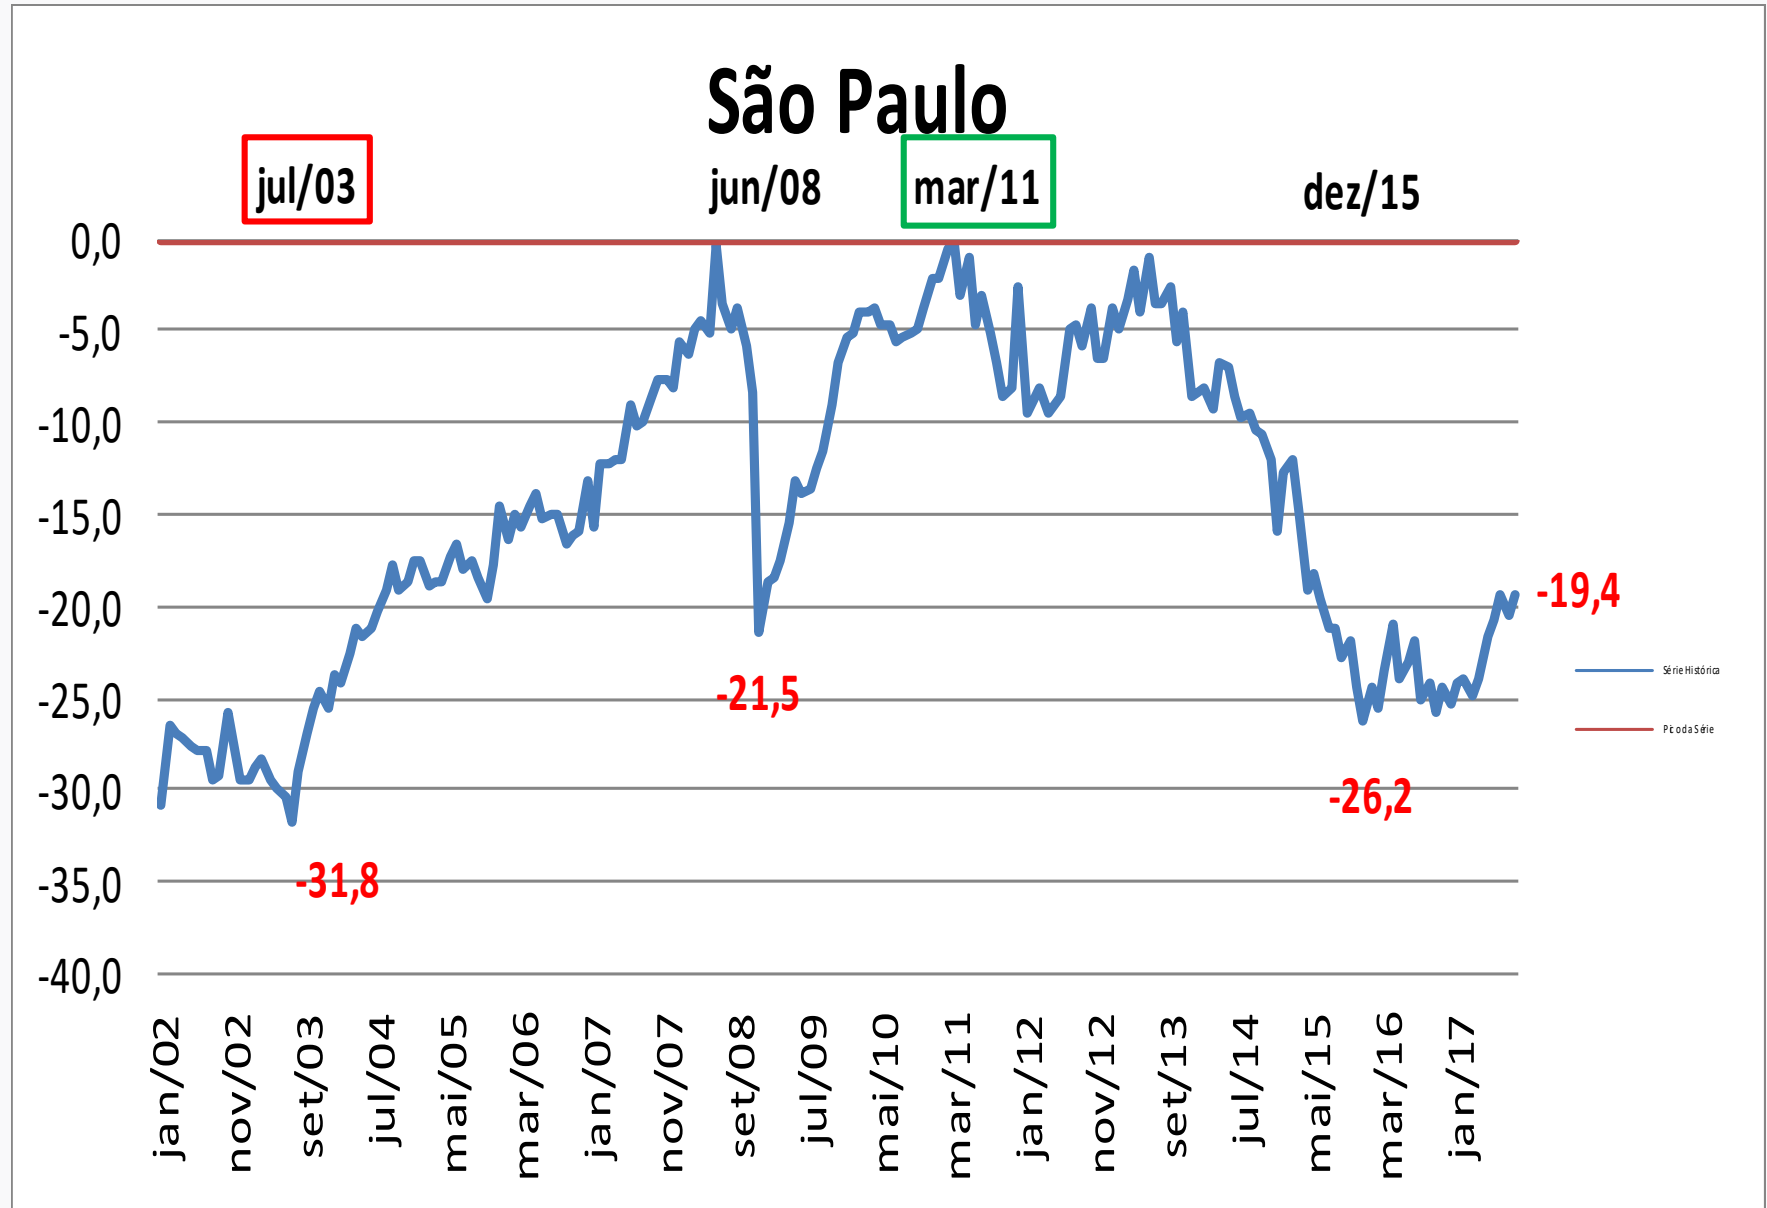

Série Histórica

Índice de Base Fixa com ajuste sazonal