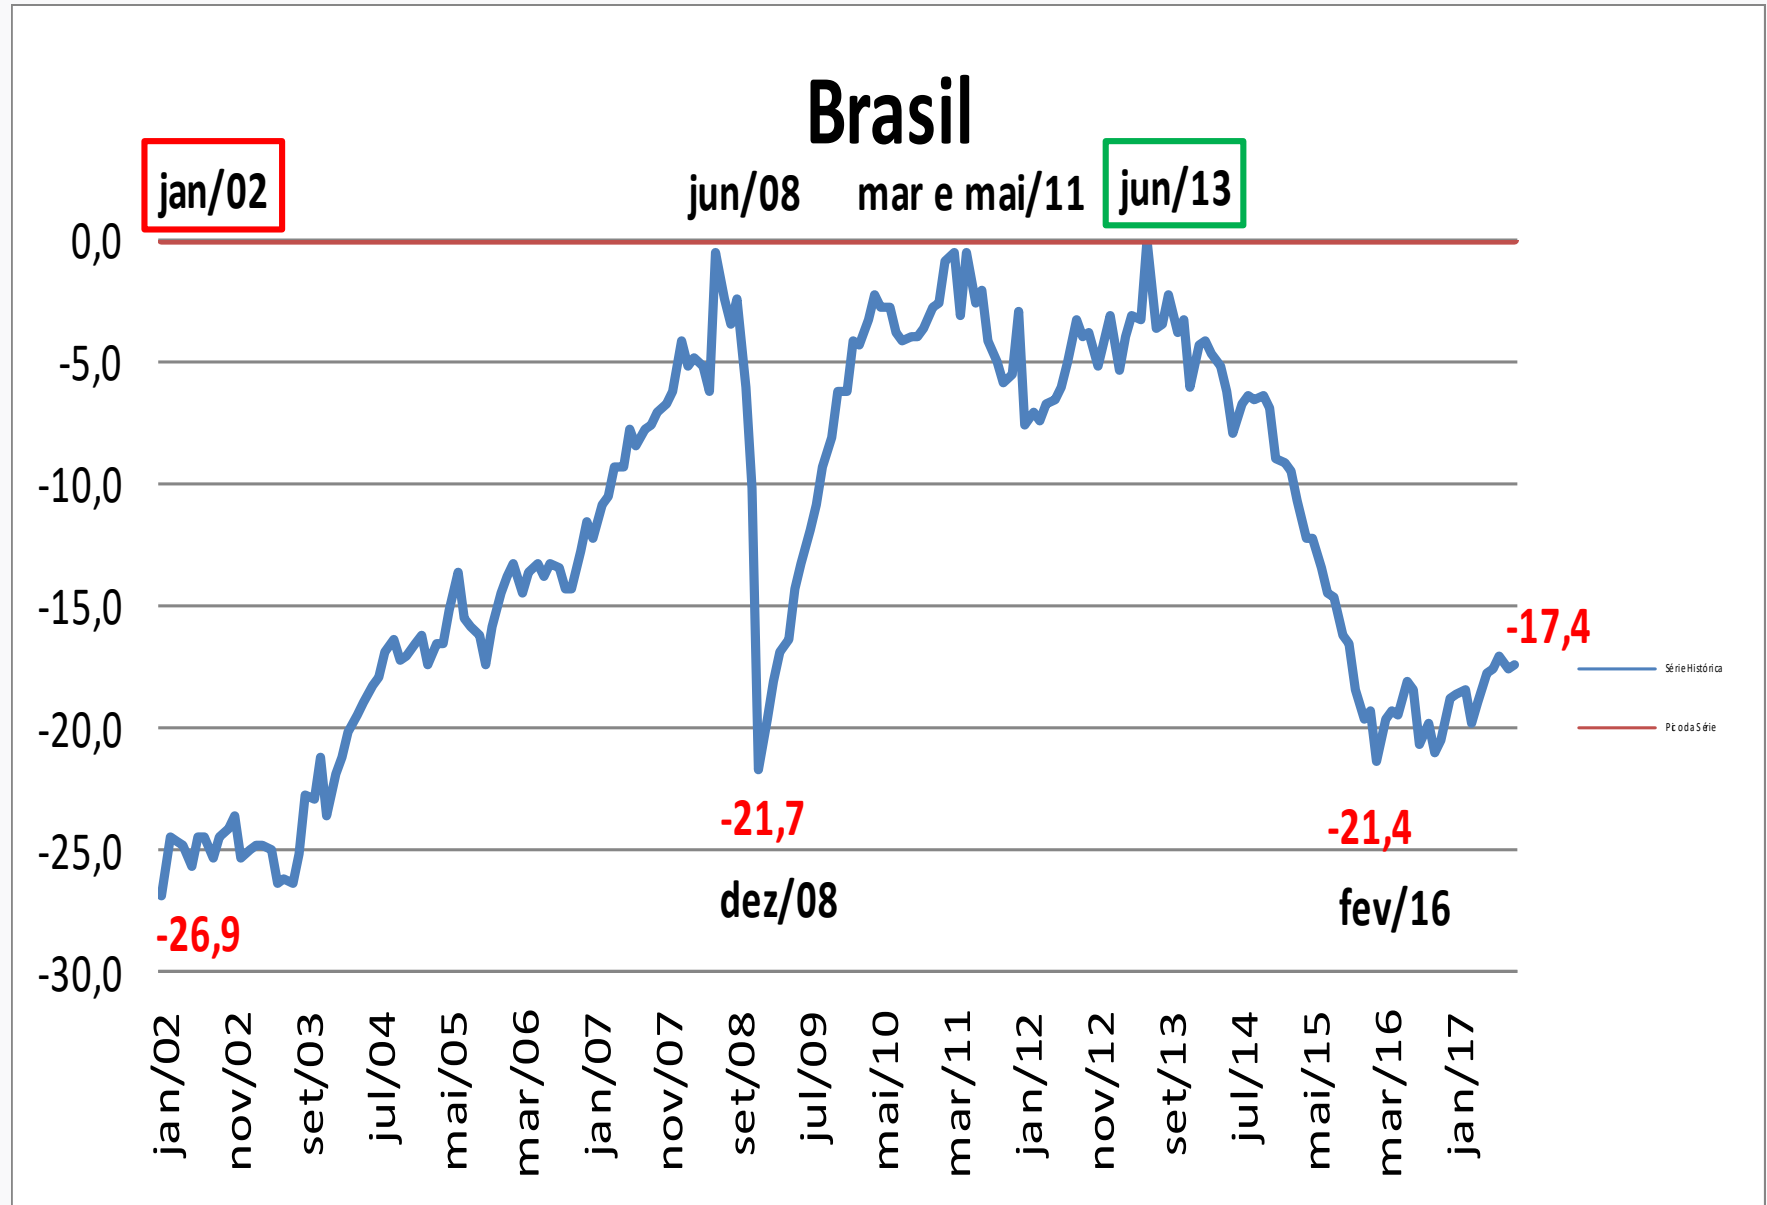

Diretoria de Pesquisas

Coordenação de Indústria

PIM-PF REGIONAL

Resultados de Setembro de 2017

RESUMO – Distâncias dos picos históricos

	Brasil	AM	PA	NE	CE	PE	BA	MG	ES	RJ	SP	PR	SC	RS	GO
IBFMáximo	105,7	115,7	136,8	107,2	121,9	110,1	111,4	105,4	115,0	111,2	107,3	120,6	112,7	111,8	117,4
Max data	jun/13	fev/14	set/17	fev/14	jan/10	jan/15	jun/13	jul/08	mar/11	fev/11	mar/11	dez/11	dez/10	out/13	jul/15
set/17	0,2	-1,1	2,0	-2,0	-1,1	-2,5	-1,1	-0,4	-3,0	8,7	1,3	0,2	0,2	-1,0	2,1
IBFset/17	87,3	77,9	136,8	96,8	94,7	86,8	93,8	85,2	83,0	94,7	86,5	89,9	92,6	85,6	114,1
Dist. Pico (%)	-17,4	-32,7	0,0	-9,7	-22,3	-21,2	-15,8	-19,2	-27,8	-14,8	-19,4	-25,5	-17,8	-23,4	-2,8
min/max	-26,9	-44,0	-59,9	-26,2	-28,5	-37,3	-37,3	-31,5	-43,7	-25,7	-31,8	-49,6	-25,3	-24,2	-49,7
IBFMínimo	77,30	64,80	54,90	79,10	87,10	69,00	69,80	72,20	64,80	82,60	73,20	60,80	84,20	84,80	59,00
Mín data	jan/02	mai/03	jan/02	nov/03	jul/03	jan/02	nov/03	dez/08	mar/02	fev/16	jul/03	jan/02	dez/15	abr/16	jan/02
Dist. Mín (%)	12,9	20,2	149,2	22,4	8,7	25,8	34,4	18,0	28,1	14,6	18,2	47,9	10,0	0,9	93,4

Série Histórica

Índice de Base Fixa com ajuste sazonal

Série Histórica

Índice de Base Fixa com ajuste sazonal

Série Histórica

Índice de Base Fixa com ajuste sazonal

Pará

Série Histórica

Índice de Base Fixa com ajuste sazonal

Série Histórica

Índice de Base Fixa com ajuste sazonal

Ceará

Série Histórica

Índice de Base Fixa com ajuste sazonal

Pernambuco

Série Histórica