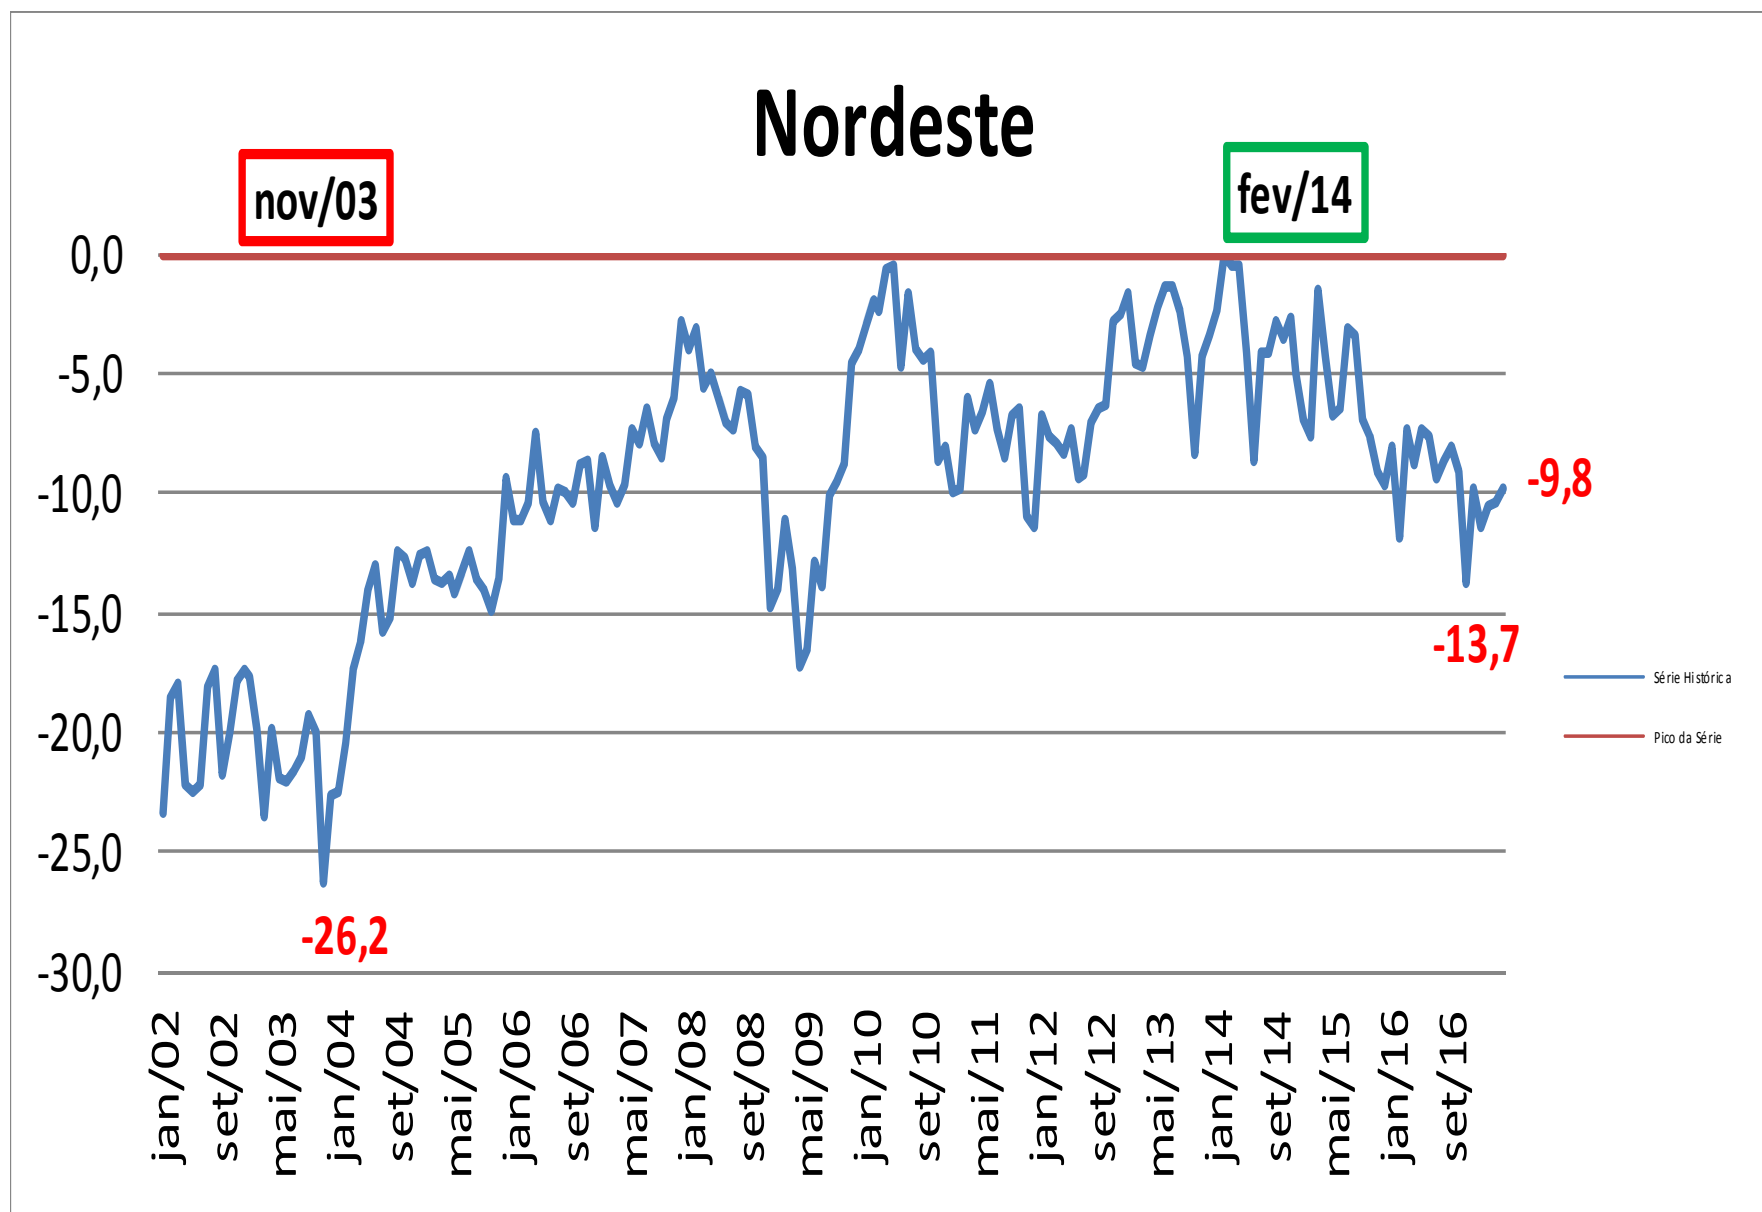

PIM-PF REGIONAL

Resultados de Abril de 2017

Data: 09/06/2017

RESUMO – Distâncias dos picos históricos

	Brasil	AM	PA	NE	CE	PE	BA	MG	ES	RJ	SP	PR	SC	RS	GO
IBFMáximo	105,7	115,7	126,4	107,2	121,9	110,1	111,4	105,4	115,0	111,2	107,3	120,6	112,7	111,8	117,4
Max data	jun/13	fev/14	fev/16	fev/14	jan/10	jan/15	jun/13	jul/08	mar/11	fev/11	mar/11	dez/11	dez/10	out/13	jul/15
abr/17	0,6	-1,9	-0,8	0,6	0,6	0,6	-0,7	0,5	0,0	-1,9	-0,1	-1,6	1,2	-0,8	-1,3
IBFabr/17	84,8	76,6	115,6	96,7	90,2	84,5	89,5	86,0	89,3	89,4	79,3	85,4	90,3	88,9	108,3
Dist. Pico (%)	-19,8	-33,8	-8,5	-9,8	-26,0	-23,3	-19,7	-18,4	-22,3	-19,6	-26,1	-29,2	-19,9	-20,5	-7,8
min/max	-26,9	-44,0	-56,6	-26,2	-29,1	-37,3	-37,3	-31,5	-43,7	-25,8	-31,8	-49,6	-25,3	-23,9	-49,7
IBFmínimo	77,30	64,80	54,90	79,10	86,40	69,00	69,80	72,20	64,80	82,50	73,20	60,80	84,20	85,10	59,00
Mín data	jan/02	mai/03	jan/02	nov/03	nov/16	jan/02	nov/03	dez/08	mar/02	fev/16	jul/03	jan/02	dez/15	abr/16	jan/02
Dist. Mín (%)	9,7	18,2	110,6	22,3	4,4	22,5	28,2	19,1	37,8	8,4	8,3	40,5	7,2	4,5	83,6

Pernambuco