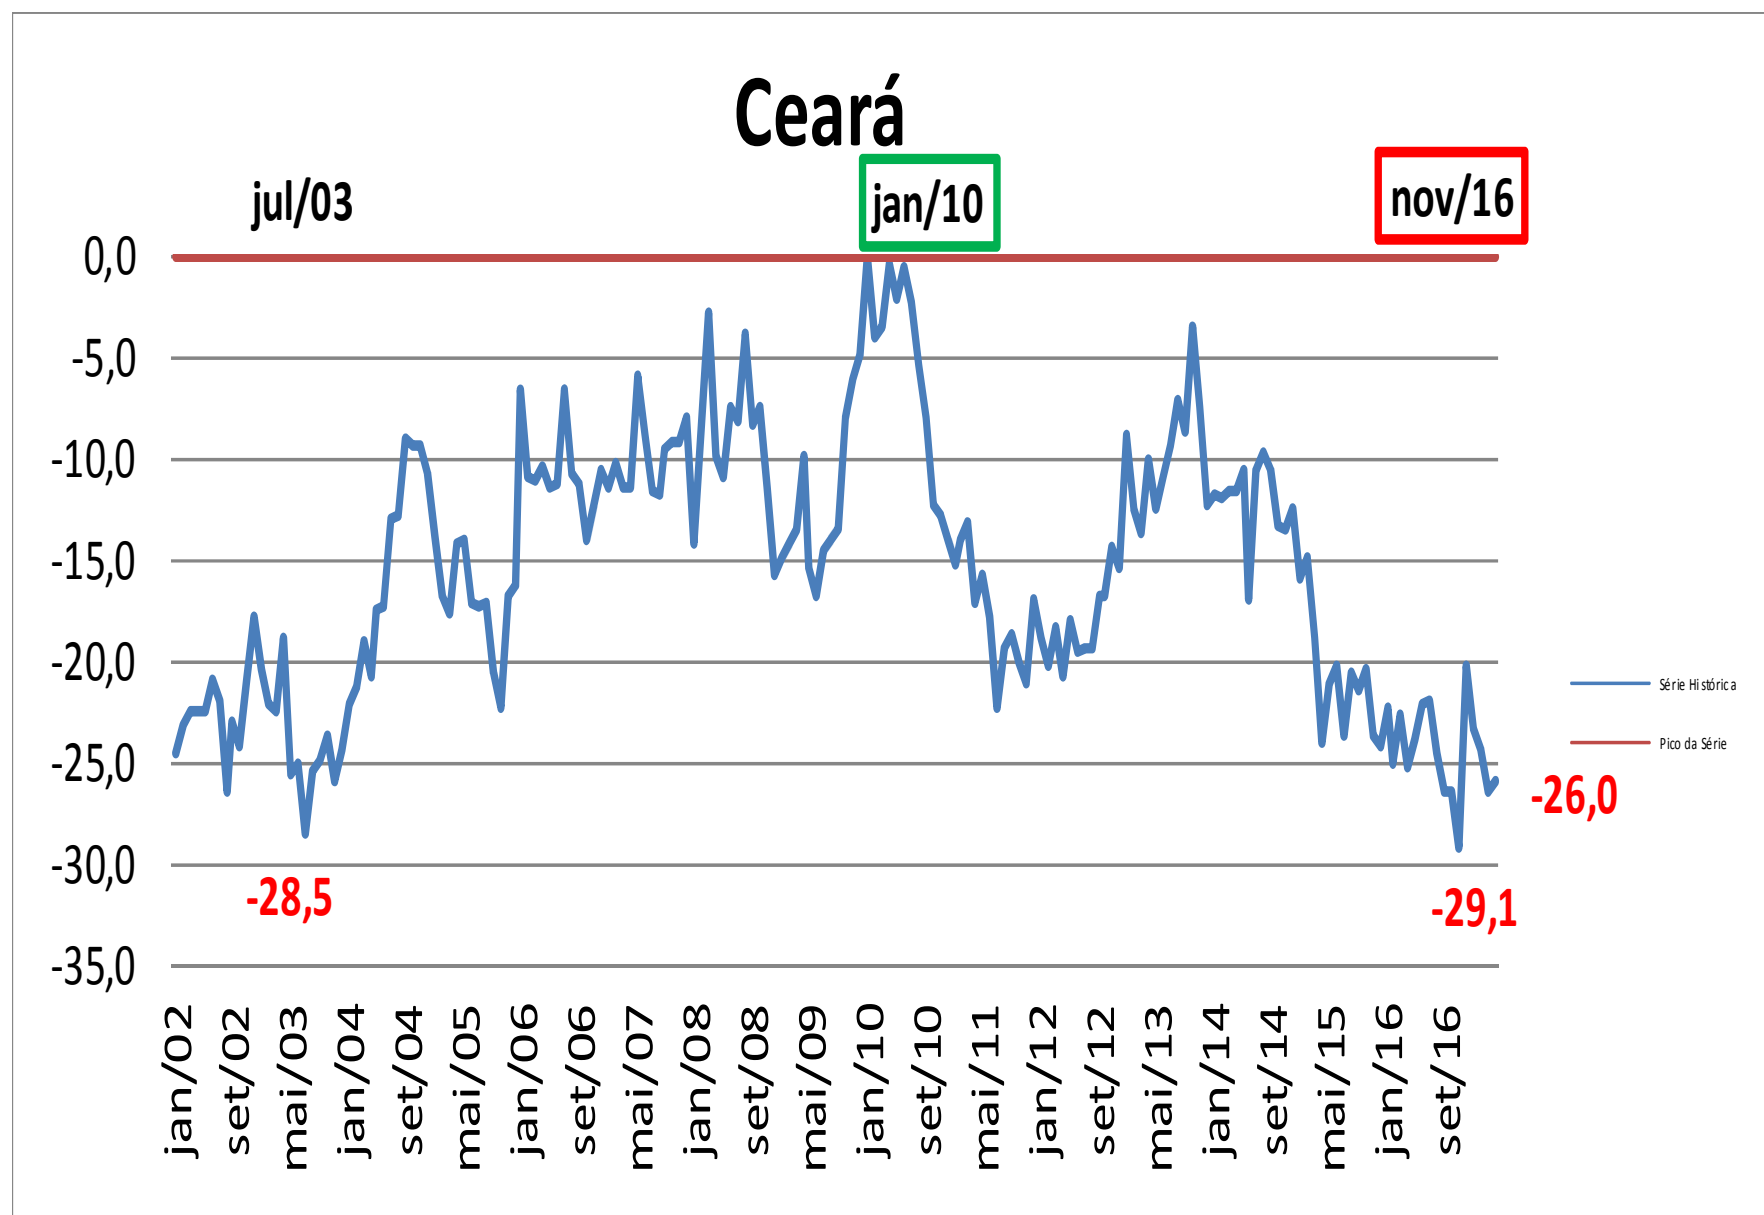

PIM-PF REGIONAL

Resultados de Abril de 2017

Data: 09/06/2017

RESUMO – Distâncias dos picos históricos

	Brasil	AM	PA	NE	CE	PE	BA	MG	ES	RJ	SP	PR	SC	RS	GO
IBFMáximo	105,7	115,7	126,4	107,2	121,9	110,1	111,4	105,4	115,0	111,2	107,3	120,6	112,7	111,8	117,4
Max data	jun/13	fev/14	fev/16	fev/14	jan/10	jan/15	jun/13	jul/08	mar/11	fev/11	mar/11	dez/11	dez/10	out/13	jul/15
abr/17	0,6	-1,9	-0,8	0,6	0,6	0,6	-0,7	0,5	0,0	-1,9	-0,1	-1,6	1,2	-0,8	-1,3
IBFabr/17	84,8	76,6	115,6	96,7	90,2	84,5	89,5	86,0	89,3	89,4	79,3	85,4	90,3	88,9	108,3
Dist. Pico (%)	-19,8	-33,8	-8,5	-9,8	-26,0	-23,3	-19,7	-18,4	-22,3	-19,6	-26,1	-29,2	-19,9	-20,5	-7,8
min/max	-26,9	-44,0	-56,6	-26,2	-29,1	-37,3	-37,3	-31,5	-43,7	-25,8	-31,8	-49,6	-25,3	-23,9	-49,7
IBFmínimo	77,30	64,80	54,90	79,10	86,40	69,00	69,80	72,20	64,80	82,50	73,20	60,80	84,20	85,10	59,00
Mín data	jan/02	mai/03	jan/02	nov/03	nov/16	jan/02	nov/03	dez/08	mar/02	fev/16	jul/03	jan/02	dez/15	abr/16	jan/02
Dist. Mín (%)	9,7	18,2	110,6	22,3	4,4	22,5	28,2	19,1	37,8	8,4	8,3	40,5	7,2	4,5	83,6

Pernambuco