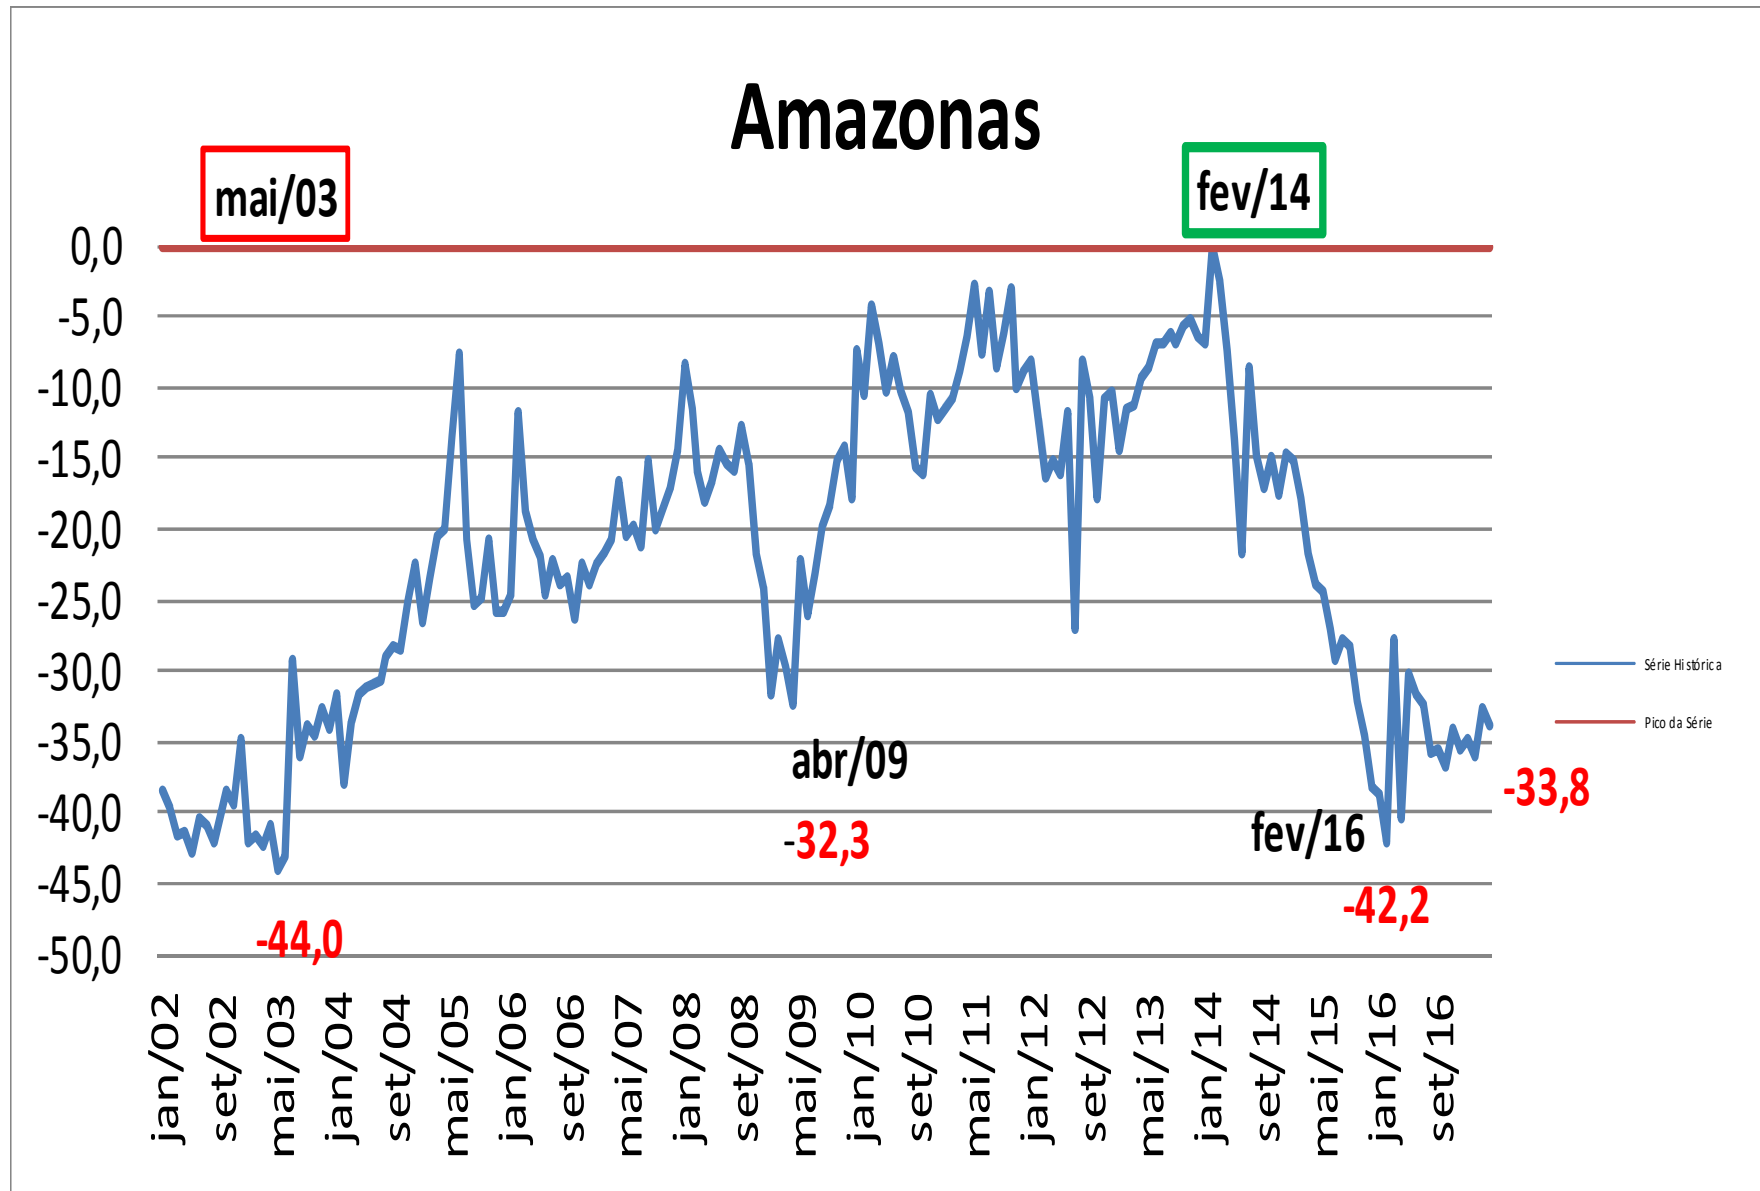

PIM-PF REGIONAL

Resultados de Abril de 2017

Data: 09/06/2017

RESUMO – Distâncias dos picos históricos

	Brasil	AM	PA	NE	CE	PE	BA	MG	ES	RJ	SP	PR	SC	RS	GO
IBFMáximo	105,7	115,7	126,4	107,2	121,9	110,1	111,4	105,4	115,0	111,2	107,3	120,6	112,7	111,8	117,4
Max data	jun/13	fev/14	fev/16	fev/14	jan/10	jan/15	jun/13	jul/08	mar/11	fev/11	mar/11	dez/11	dez/10	out/13	jul/15
abr/17	0,6	-1,9	-0,8	0,6	0,6	0,6	-0,7	0,5	0,0	-1,9	-0,1	-1,6	1,2	-0,8	-1,3
IBFabr/17	84,8	76,6	115,6	96,7	90,2	84,5	89,5	86,0	89,3	89,4	79,3	85,4	90,3	88,9	108,3
Dist. Pico (%)	-19,8	-33,8	-8,5	-9,8	-26,0	-23,3	-19,7	-18,4	-22,3	-19,6	-26,1	-29,2	-19,9	-20,5	-7,8
min/max	-26,9	-44,0	-56,6	-26,2	-29,1	-37,3	-37,3	-31,5	-43,7	-25,8	-31,8	-49,6	-25,3	-23,9	-49,7
IBFmínimo	77,30	64,80	54,90	79,10	86,40	69,00	69,80	72,20	64,80	82,50	73,20	60,80	84,20	85,10	59,00
Mín data	jan/02	mai/03	jan/02	nov/03	nov/16	jan/02	nov/03	dez/08	mar/02	fev/16	jul/03	jan/02	dez/15	abr/16	jan/02
Dist. Mín (%)	9,7	18,2	110,6	22,3	4,4	22,5	28,2	19,1	37,8	8,4	8,3	40,5	7,2	4,5	83,6

Pernambuco