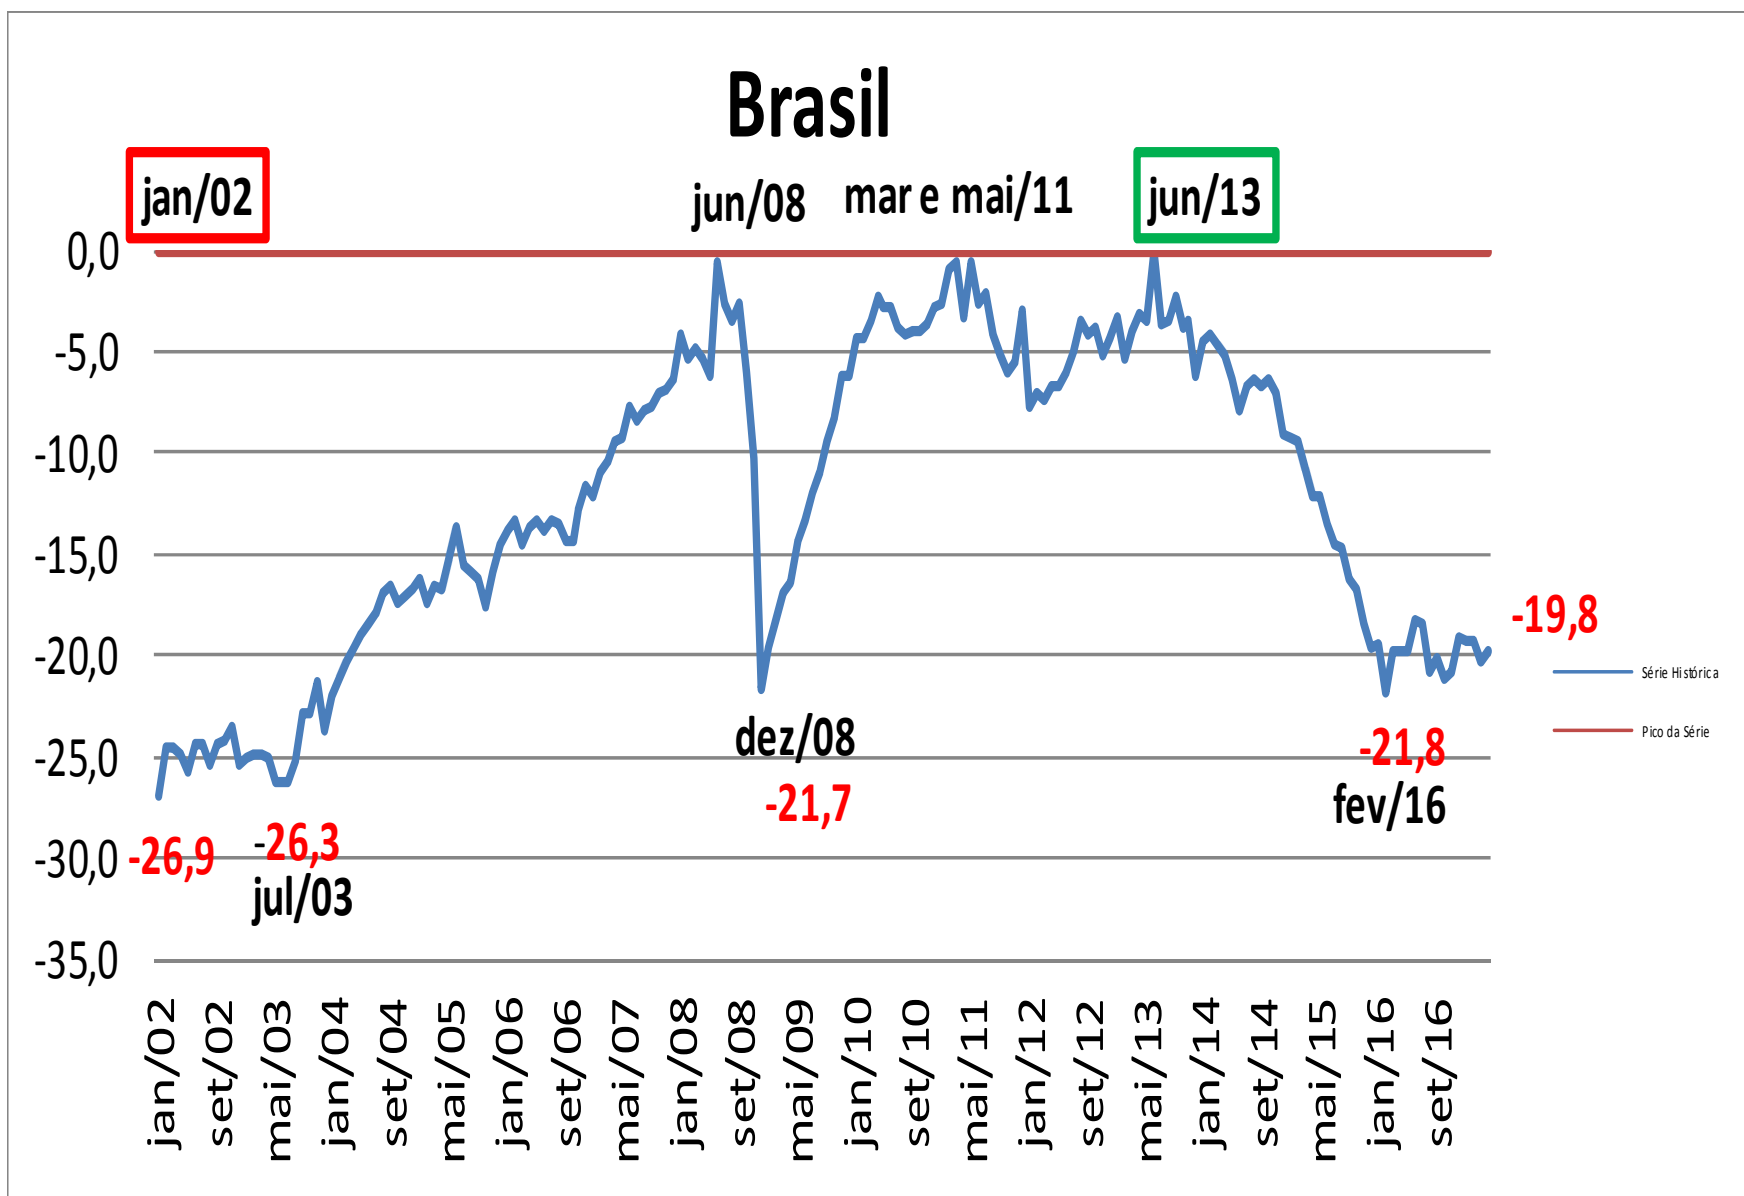

PIM-PF REGIONAL

Resultados de Abril de 2017

Data: 09/06/2017

RESUMO – Distâncias dos picos históricos

	Brasil	AM	PA	NE	CE	PE	BA	MG	ES	RJ	SP	PR	SC	RS	GO
IBFMáximo	105,7	115,7	126,4	107,2	121,9	110,1	111,4	105,4	115,0	111,2	107,3	120,6	112,7	111,8	117,4
Max data	jun/13	fev/14	fev/16	fev/14	jan/10	jan/15	jun/13	jul/08	mar/11	fev/11	mar/11	dez/11	dez/10	out/13	jul/15
abr/17	0,6	-1,9	-0,8	0,6	0,6	0,6	-0,7	0,5	0,0	-1,9	-0,1	-1,6	1,2	-0,8	-1,3
IBFabr/17	84,8	76,6	115,6	96,7	90,2	84,5	89,5	86,0	89,3	89,4	79,3	85,4	90,3	88,9	108,3
Dist. Pico (%)	-19,8	-33,8	-8,5	-9,8	-26,0	-23,3	-19,7	-18,4	-22,3	-19,6	-26,1	-29,2	-19,9	-20,5	-7,8
min/max	-26,9	-44,0	-56,6	-26,2	-29,1	-37,3	-37,3	-31,5	-43,7	-25,8	-31,8	-49,6	-25,3	-23,9	-49,7
IBFmínimo	77,30	64,80	54,90	79,10	86,40	69,00	69,80	72,20	64,80	82,50	73,20	60,80	84,20	85,10	59,00
Mín data	jan/02	mai/03	jan/02	nov/03	nov/16	jan/02	nov/03	dez/08	mar/02	fev/16	jul/03	jan/02	dez/15	abr/16	jan/02
Dist. Mín (%)	9,7	18,2	110,6	22,3	4,4	22,5	28,2	19,1	37,8	8,4	8,3	40,5	7,2	4,5	83,6

Pernambuco