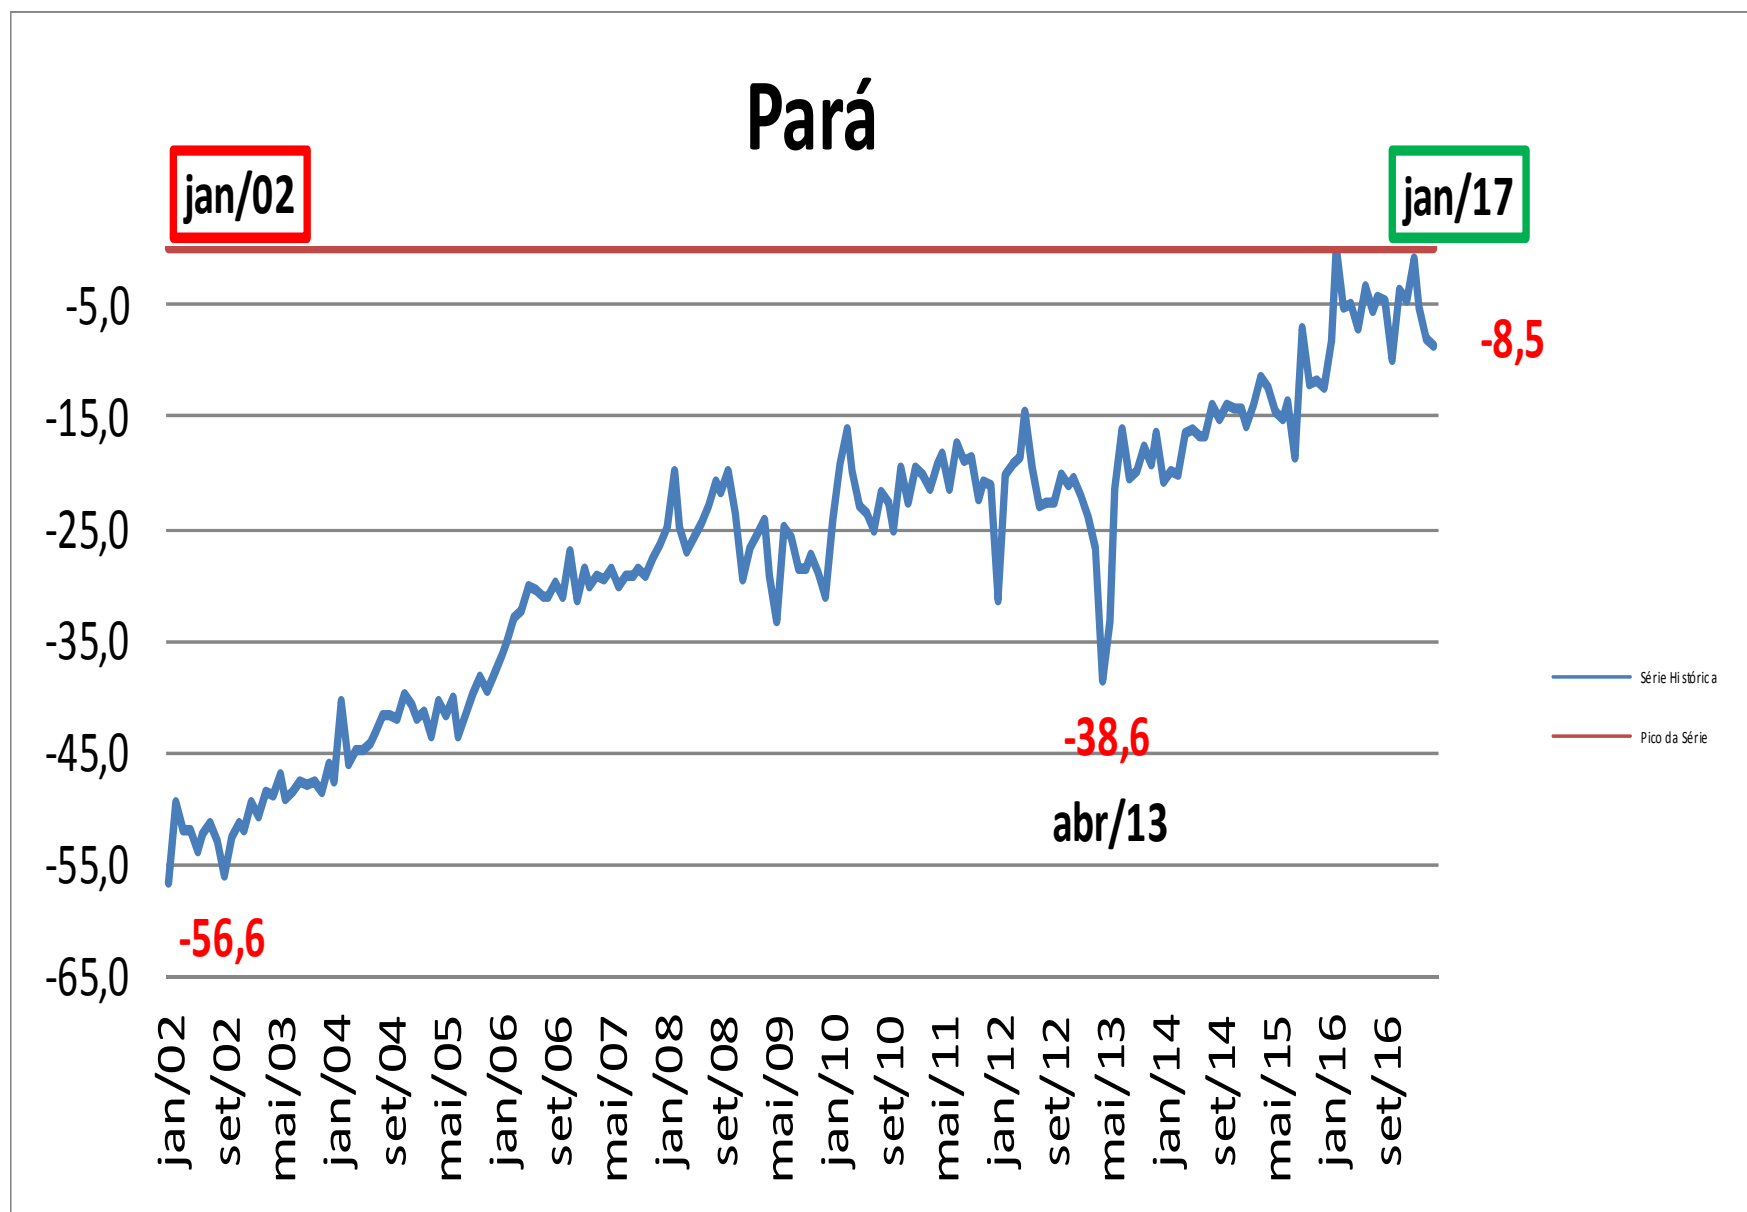

PIM-PF REGIONAL

Resultados de Abril de 2017

Data: 09/06/2017

RESUMO – Distâncias dos picos históricos

	Brasil	AM	PA	NE	CE	PE	BA	MG	ES	RJ	SP	PR	SC	RS	GO
IBFMáximo	105,7	115,7	126,4	107,2	121,9	110,1	111,4	105,4	115,0	111,2	107,3	120,6	112,7	111,8	117,4
Max data	jun/13	fev/14	fev/16	fev/14	jan/10	jan/15	jun/13	jul/08	mar/11	fev/11	mar/11	dez/11	dez/10	out/13	jul/15
abr/17	0,6	-1,9	-0,8	0,6	0,6	0,6	-0,7	0,5	0,0	-1,9	-0,1	-1,6	1,2	-0,8	-1,3
IBFabr/17	84,8	76,6	115,6	96,7	90,2	84,5	89,5	86,0	89,3	89,4	79,3	85,4	90,3	88,9	108,3
Dist. Pico (%)	-19,8	-33,8	-8,5	-9,8	-26,0	-23,3	-19,7	-18,4	-22,3	-19,6	-26,1	-29,2	-19,9	-20,5	-7,8
min/max	-26,9	-44,0	-56,6	-26,2	-29,1	-37,3	-37,3	-31,5	-43,7	-25,8	-31,8	-49,6	-25,3	-23,9	-49,7
IBFmínimo	77,30	64,80	54,90	79,10	86,40	69,00	69,80	72,20	64,80	82,50	73,20	60,80	84,20	85,10	59,00
Mín data	jan/02	mai/03	jan/02	nov/03	nov/16	jan/02	nov/03	dez/08	mar/02	fev/16	jul/03	jan/02	dez/15	abr/16	jan/02
Dist. Mín (%)	9,7	18,2	110,6	22,3	4,4	22,5	28,2	19,1	37,8	8,4	8,3	40,5	7,2	4,5	83,6

Pernambuco